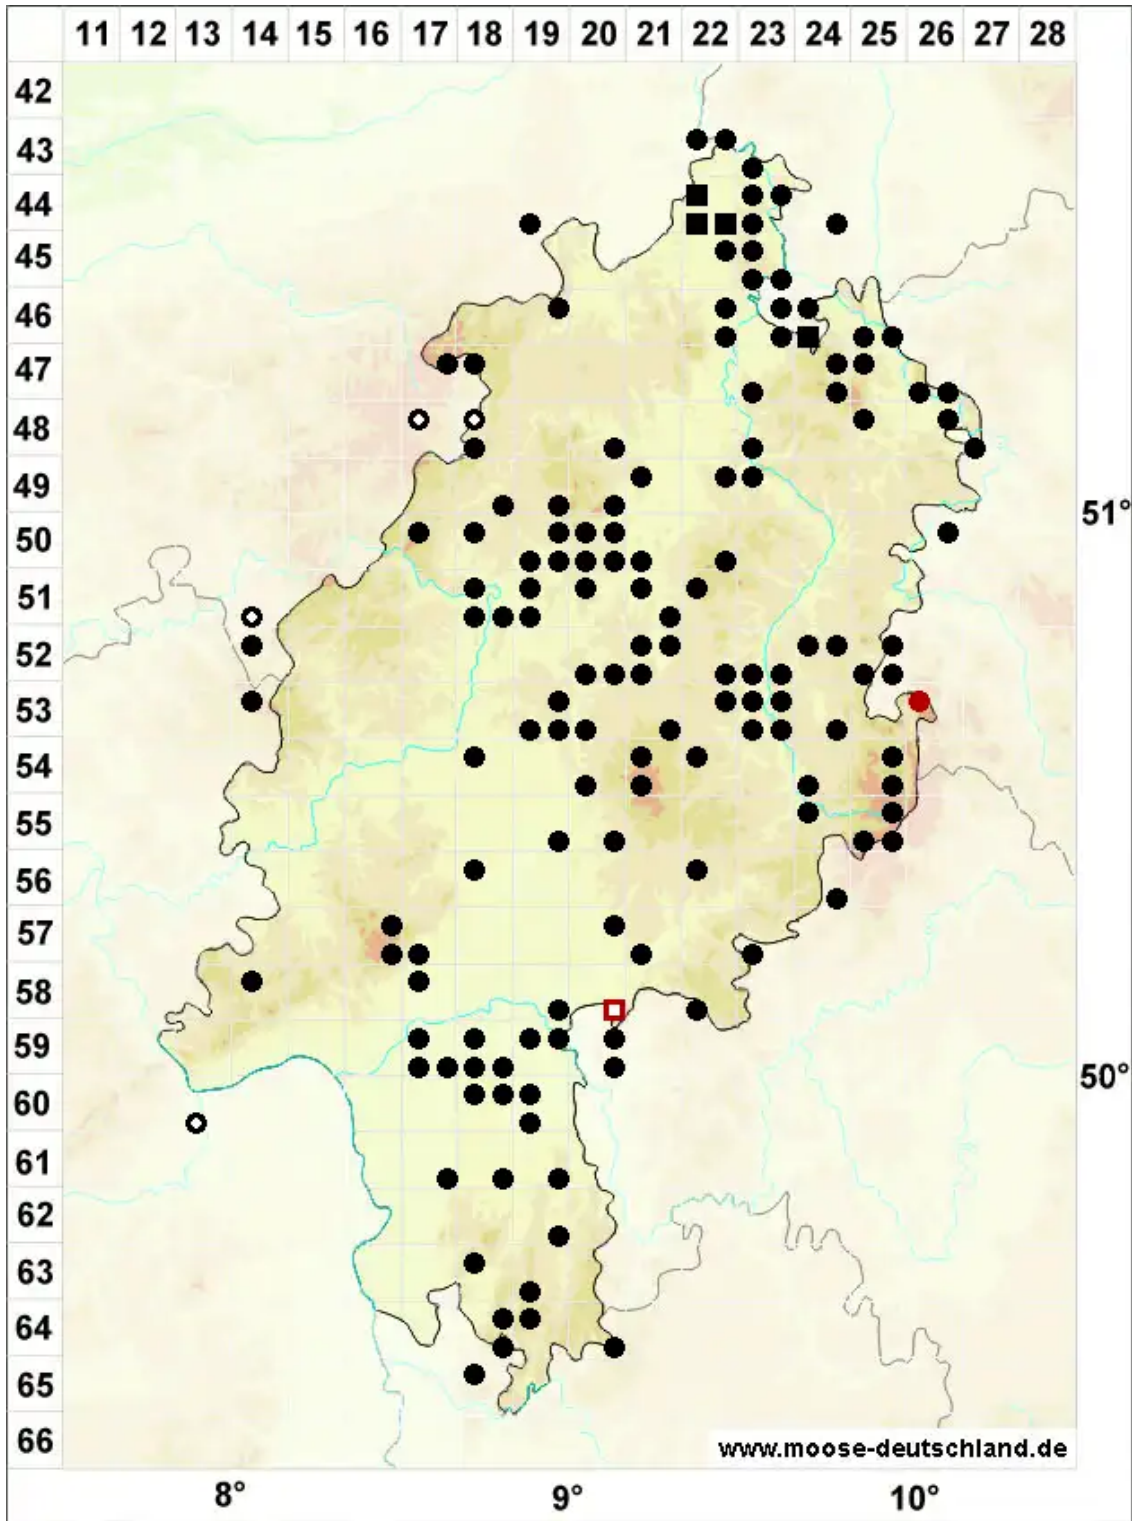

Pseudephemerum nitidum (Hedw.) Loeske

Glänzendes Scheintagmoos

Legende:

- Symbole:**
- Ausgefülltes Symbol:
Zeitraum von 1980 bis heute (Aktuelle Angabe)
 - Leeres Symbol:
Zeitraum vor 1980 (Altangabe)
 - Quadrat: Herbarbeleg