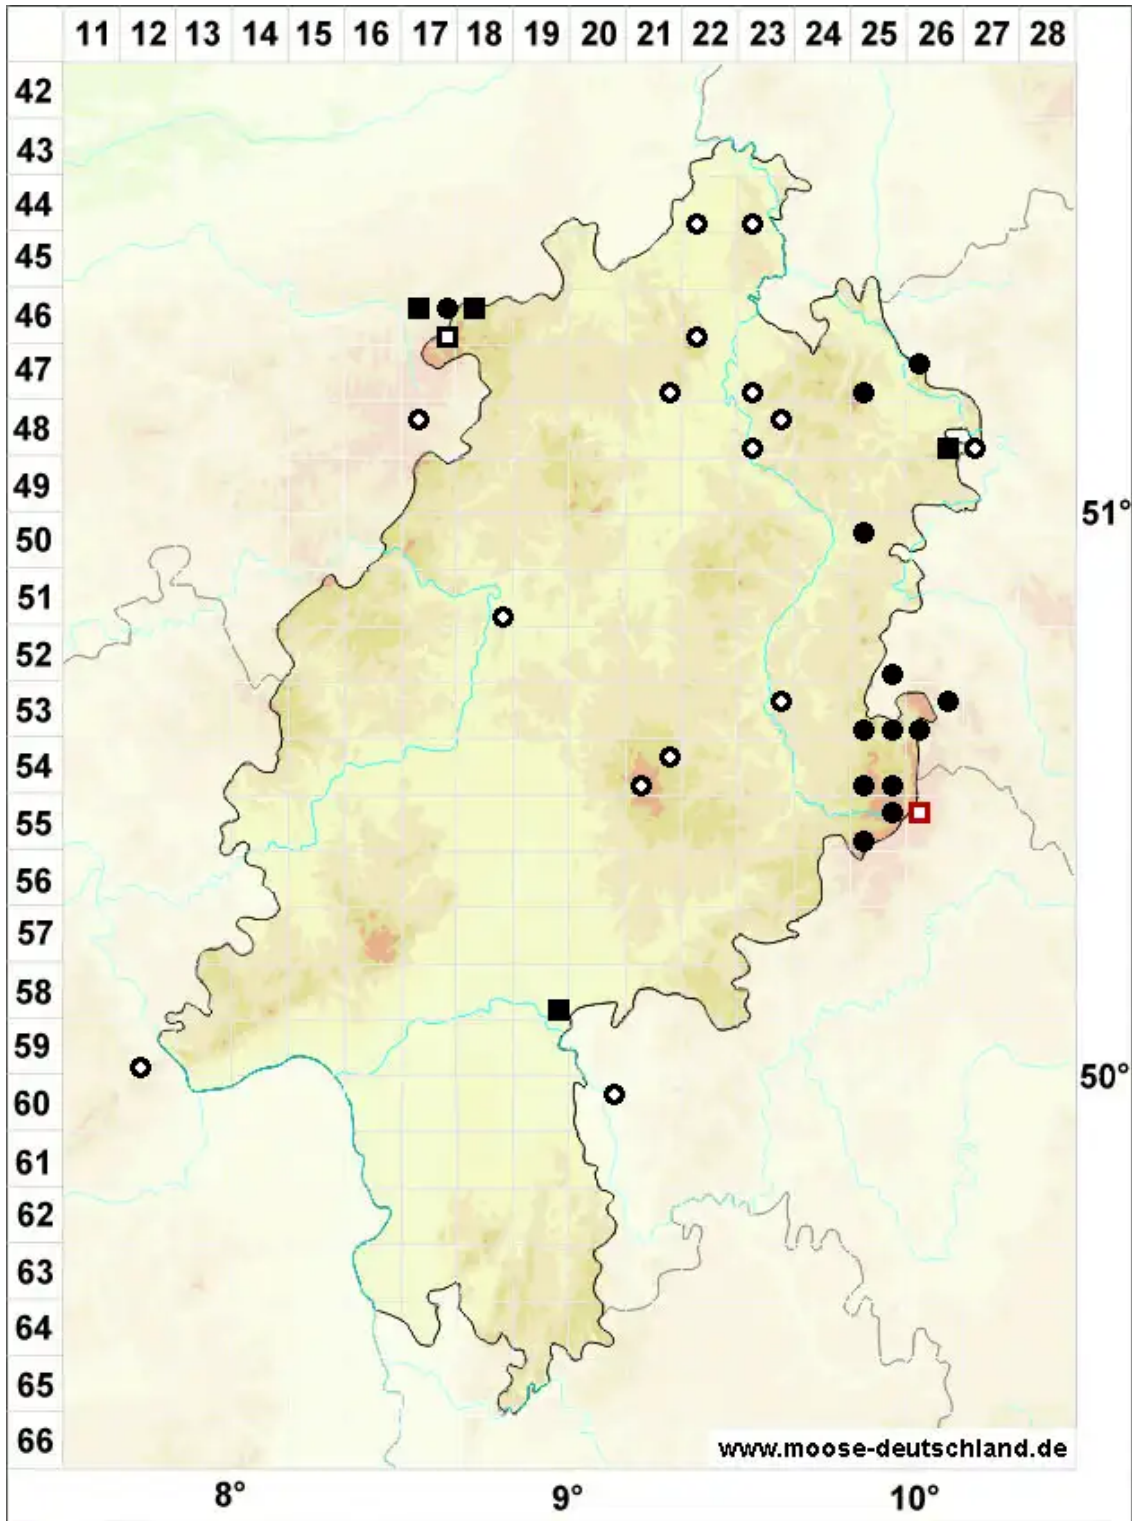

# Pseudoamblystegium subtile (Hedw.) Vanderp. & Hedenäs

Feines Scheinstumpfdeckelmoos

Legende:

- Symbole:**
- Ausgefülltes Symbol:  
Zeitraum von 1980 bis heute (Aktuelle Angabe)
  - Leeres Symbol:  
Zeitraum vor 1980 (Altangabe)
  - Quadrat: Herbarbeleg