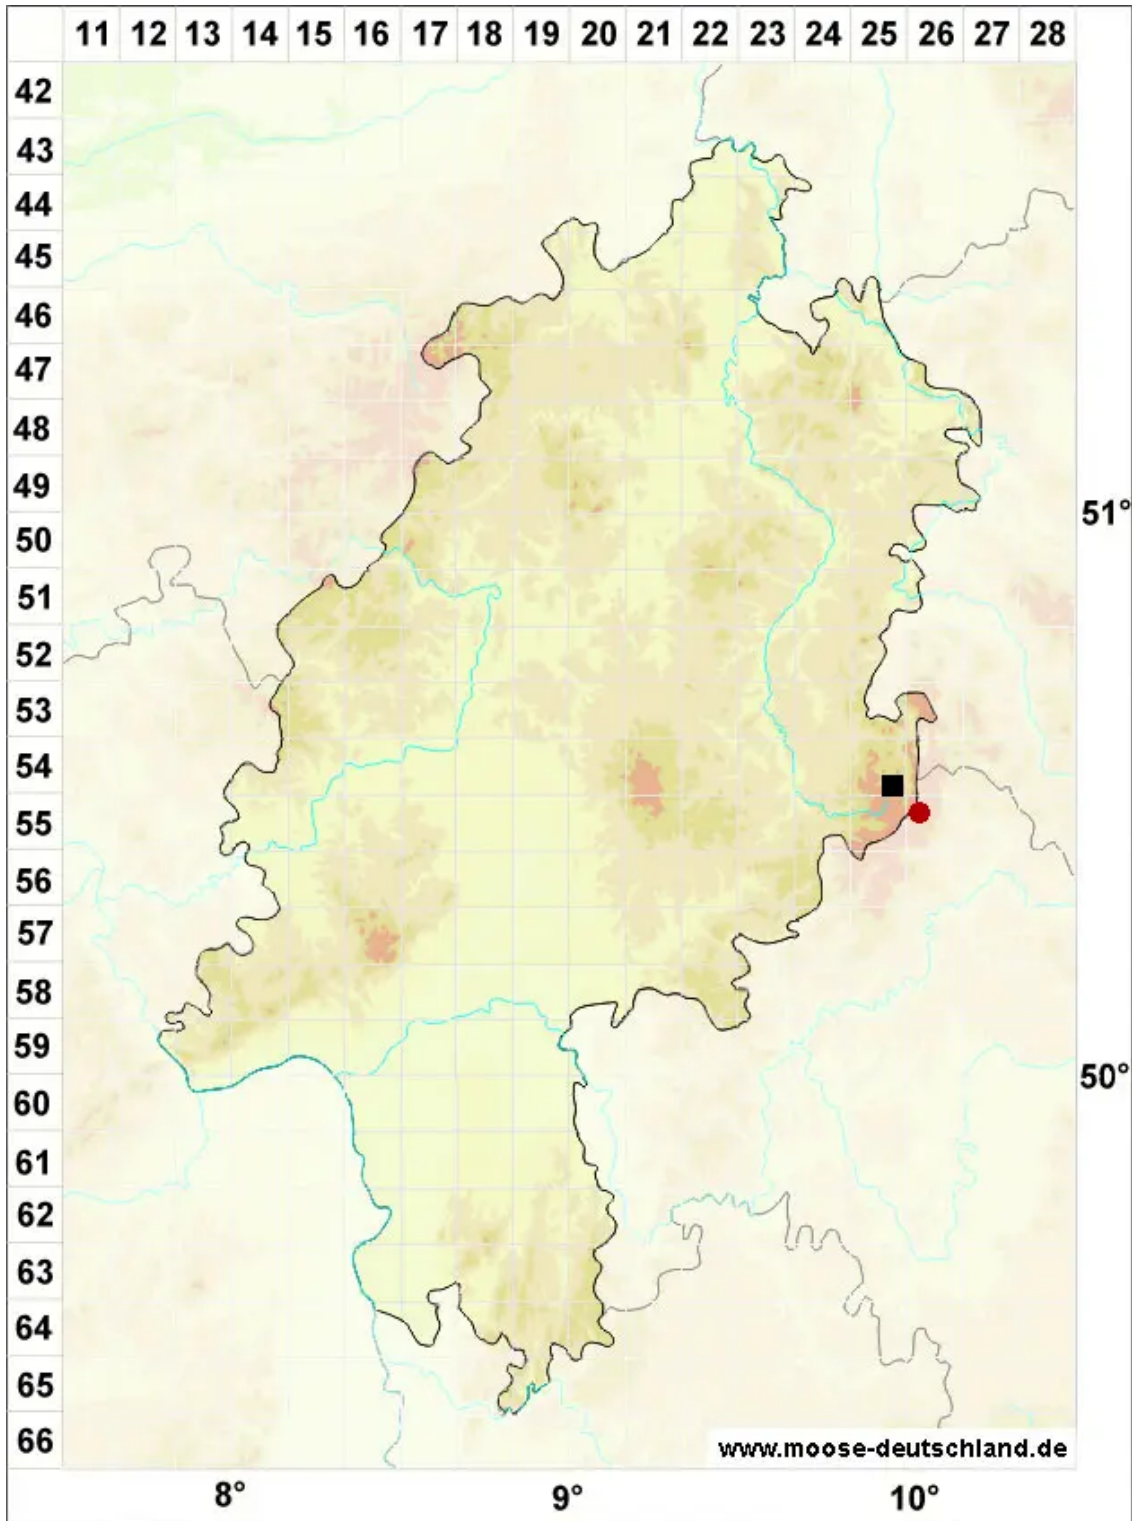

Lescuraea patens Lindb.

Spreizblättriges Streifenmoos

Legende:

Symbole:

Ausgefülltes Symbol:
Zeitraum von 1980 bis heute (Aktuelle Angabe)

Leeres Symbol:
Zeitraum vor 1980 (Altangabe)

Quadrat: Herbarbeleg