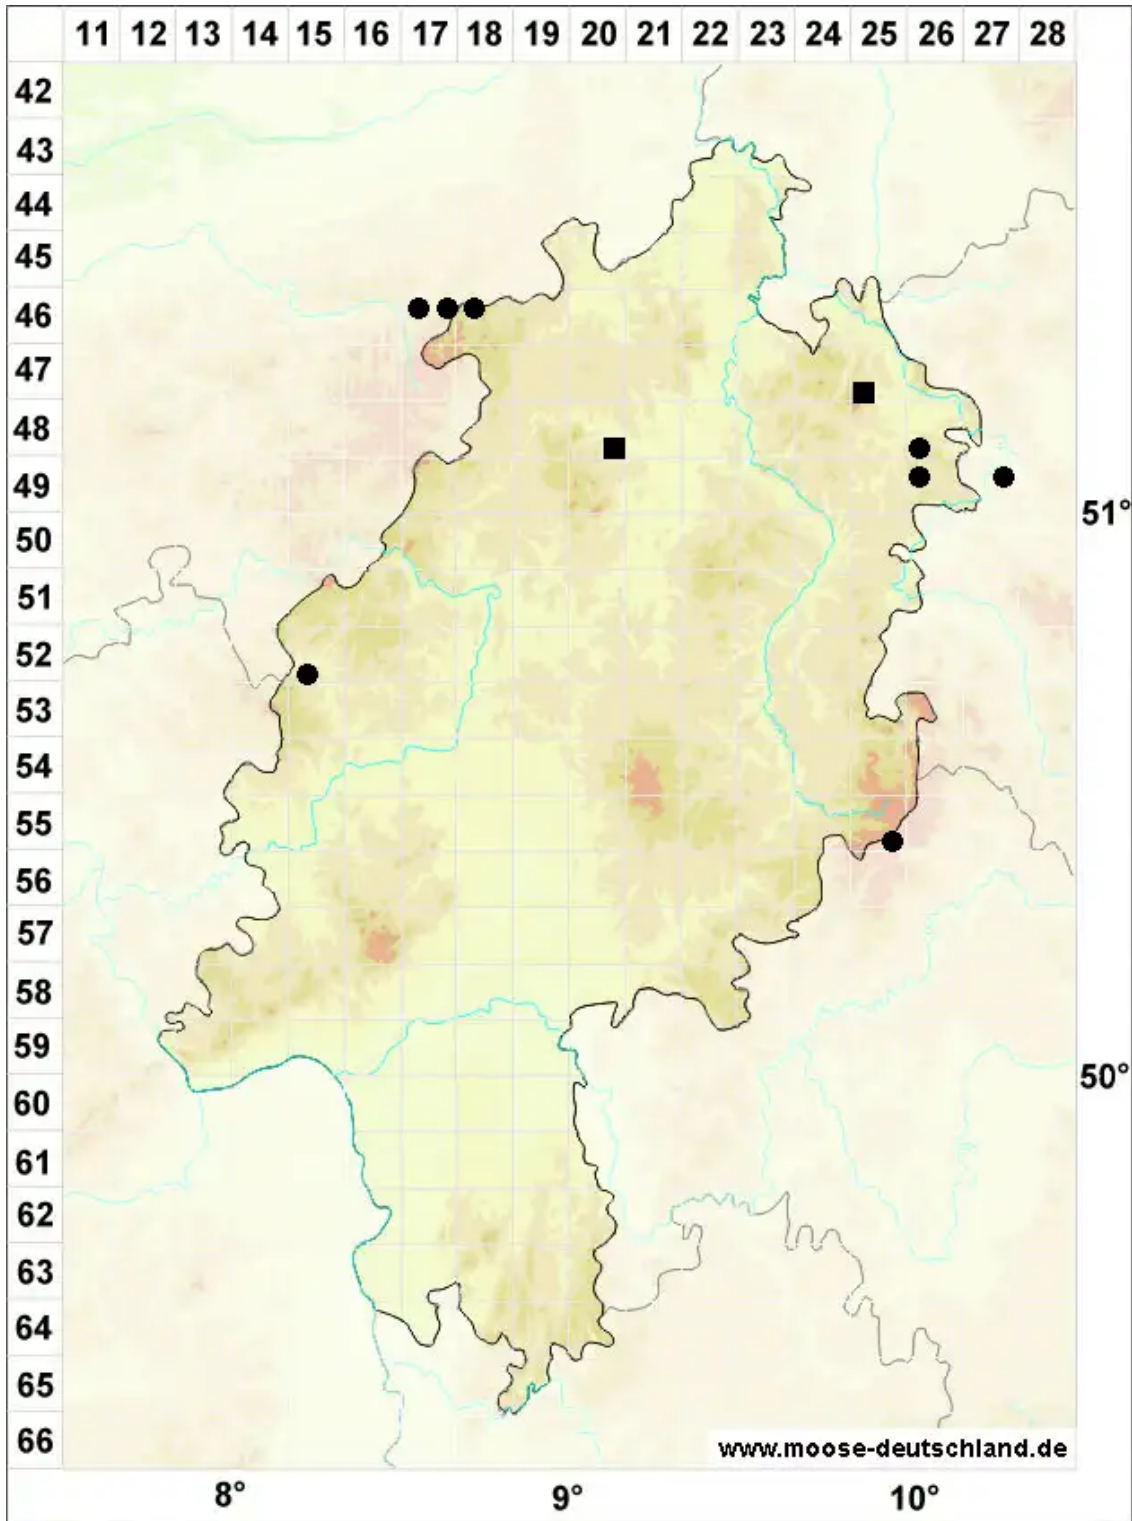

Pseudoleskeella catenulata (Brid. ex Schrad.) Kindb.

Echtes Kettenmoos, Fels-Kettenmoos

Legende:

Symbole:

Ausgefülltes Symbol:
Zeitraum von 1980 bis heute (Aktuelle Angabe)

Leeres Symbol:
Zeitraum vor 1980 (Altangabe)

Quadrat: Herbarbeleg