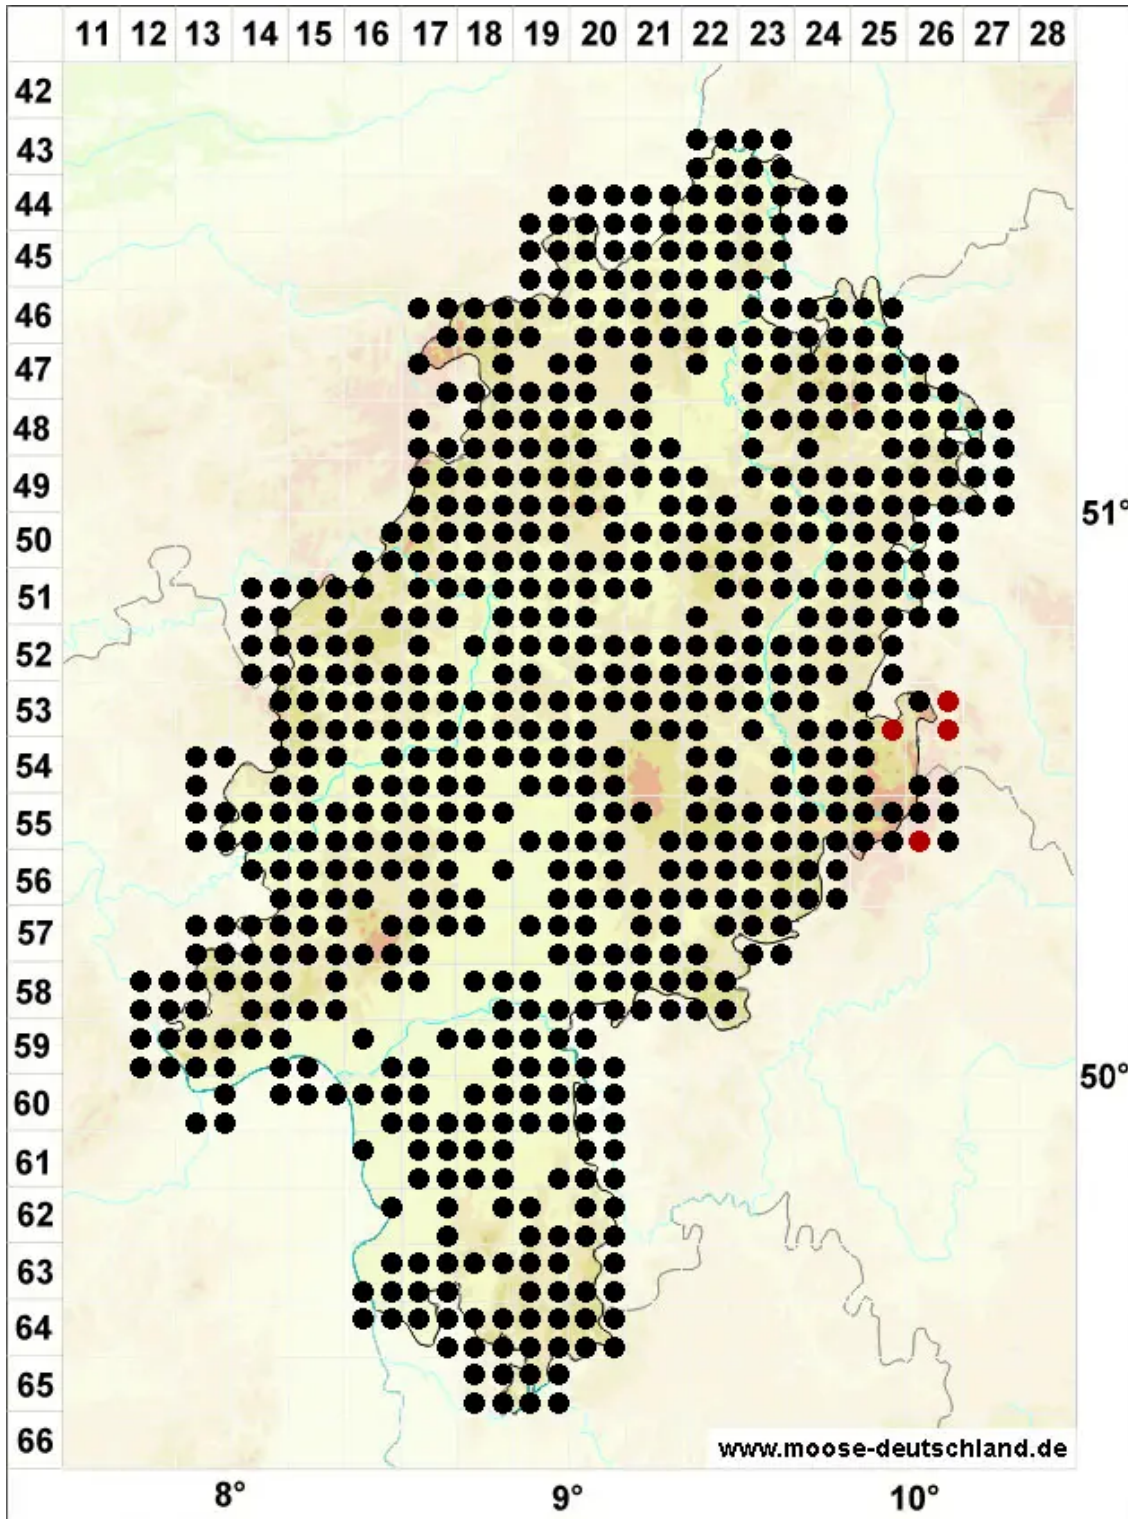

Pseudoscleropodium purum (Hedw.) M.Fleisch.

Grünstängelmoos, Großes Scheingrünstängelmoos, Grünstängelmoos, Großes Pseud

Legende:

Symbole:

Ausgefülltes Symbol:
Zeitraum von 1980 bis heute (Aktuelle Angabe)

Leeres Symbol:
Zeitraum vor 1980 (Altangabe)

Quadrat: Herbarbeleg