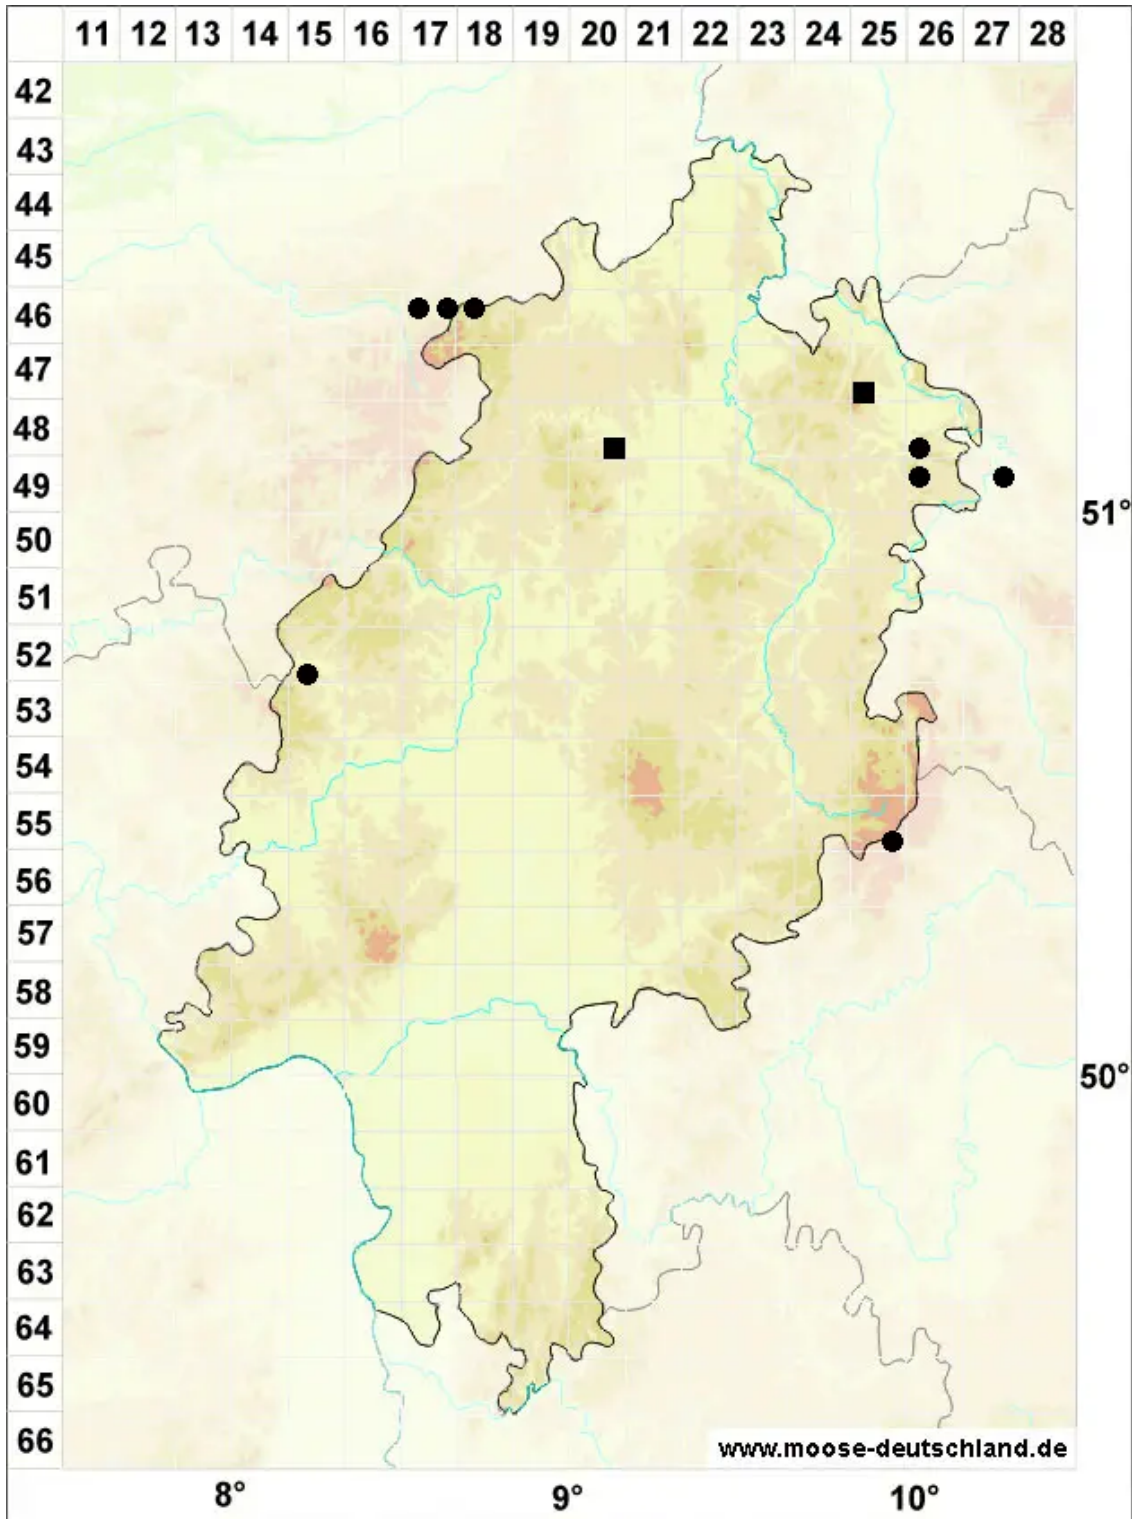

# Pseudoleskeella catenulata (Brid. ex Schrad.) Kindb.

Echtes Kettenmoos, Fels-Kettenmoos

Legende:

**Symbole:**

Ausgefülltes Symbol:  
Zeitraum von 1980 bis heute (Aktuelle Angabe)

Leeres Symbol:  
Zeitraum vor 1980 (Altangabe)

Quadrat: Herbarbeleg