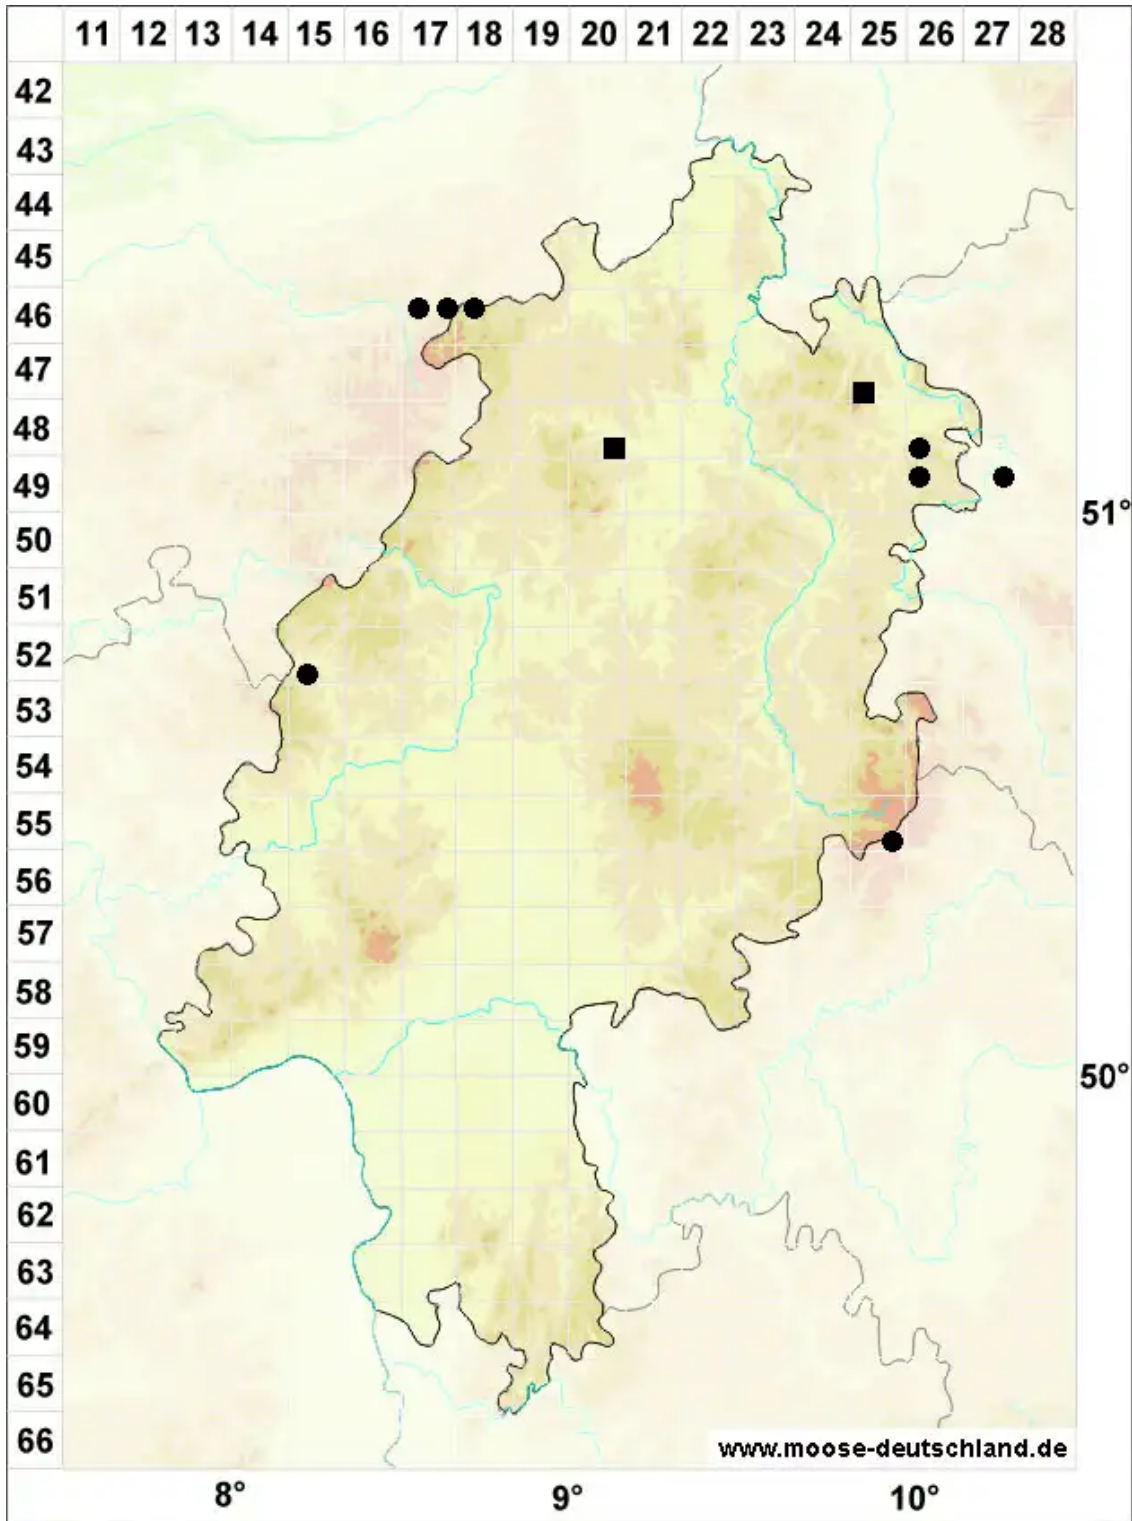

Pseudoleskeella catenulata (Brid. ex Schrad.) Kindb.

Echtes Kettenmoos, Fels-Kettenmoos

Legende:

- Symbole:**
Ausgefülltes Symbol:
Zeitraum von 1980 bis heute (Aktuelle Angabe)
Leeres Symbol:
Zeitraum vor 1980 (Altangabe)
Quadrat: Herbarbeleg