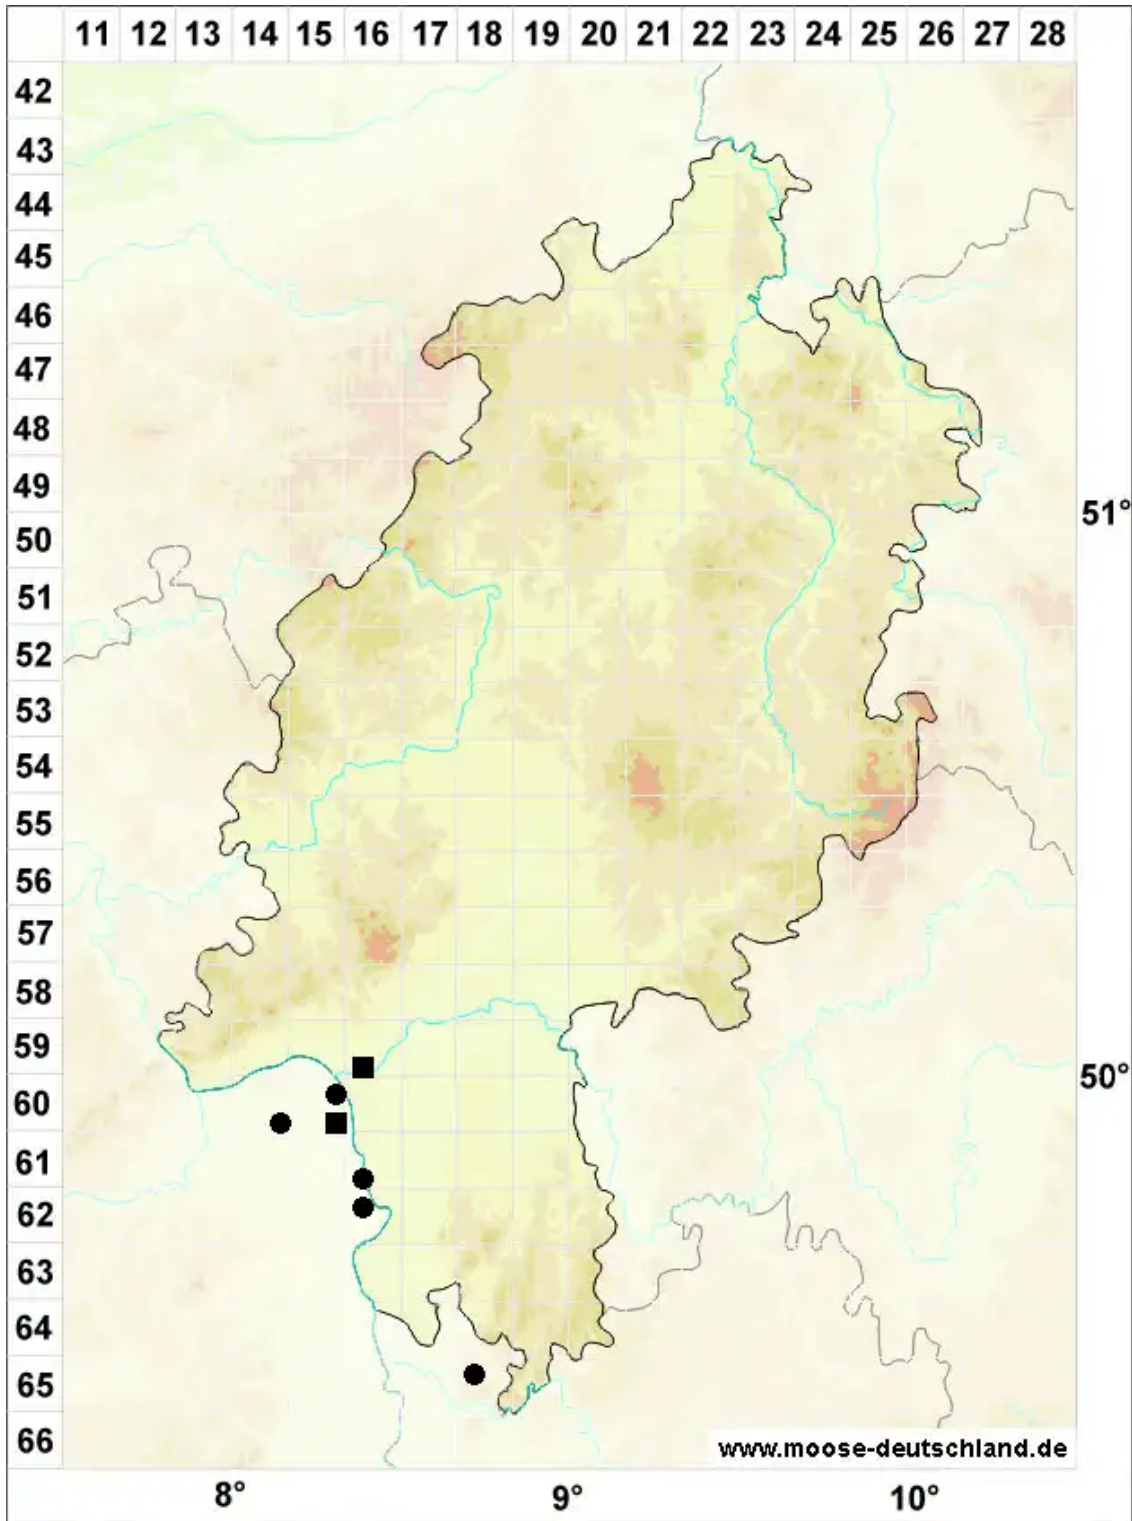

Pterygoneurum lamellatum (Lindb.) Jur.

Lamellen-Flügelneremoos

Legende:

Symbole:

Ausgefülltes Symbol:
Zeitraum von 1980 bis heute (Aktuelle Angabe)

Leeres Symbol:
Zeitraum vor 1980 (Altangabe)

Quadrat: Herbarbeleg