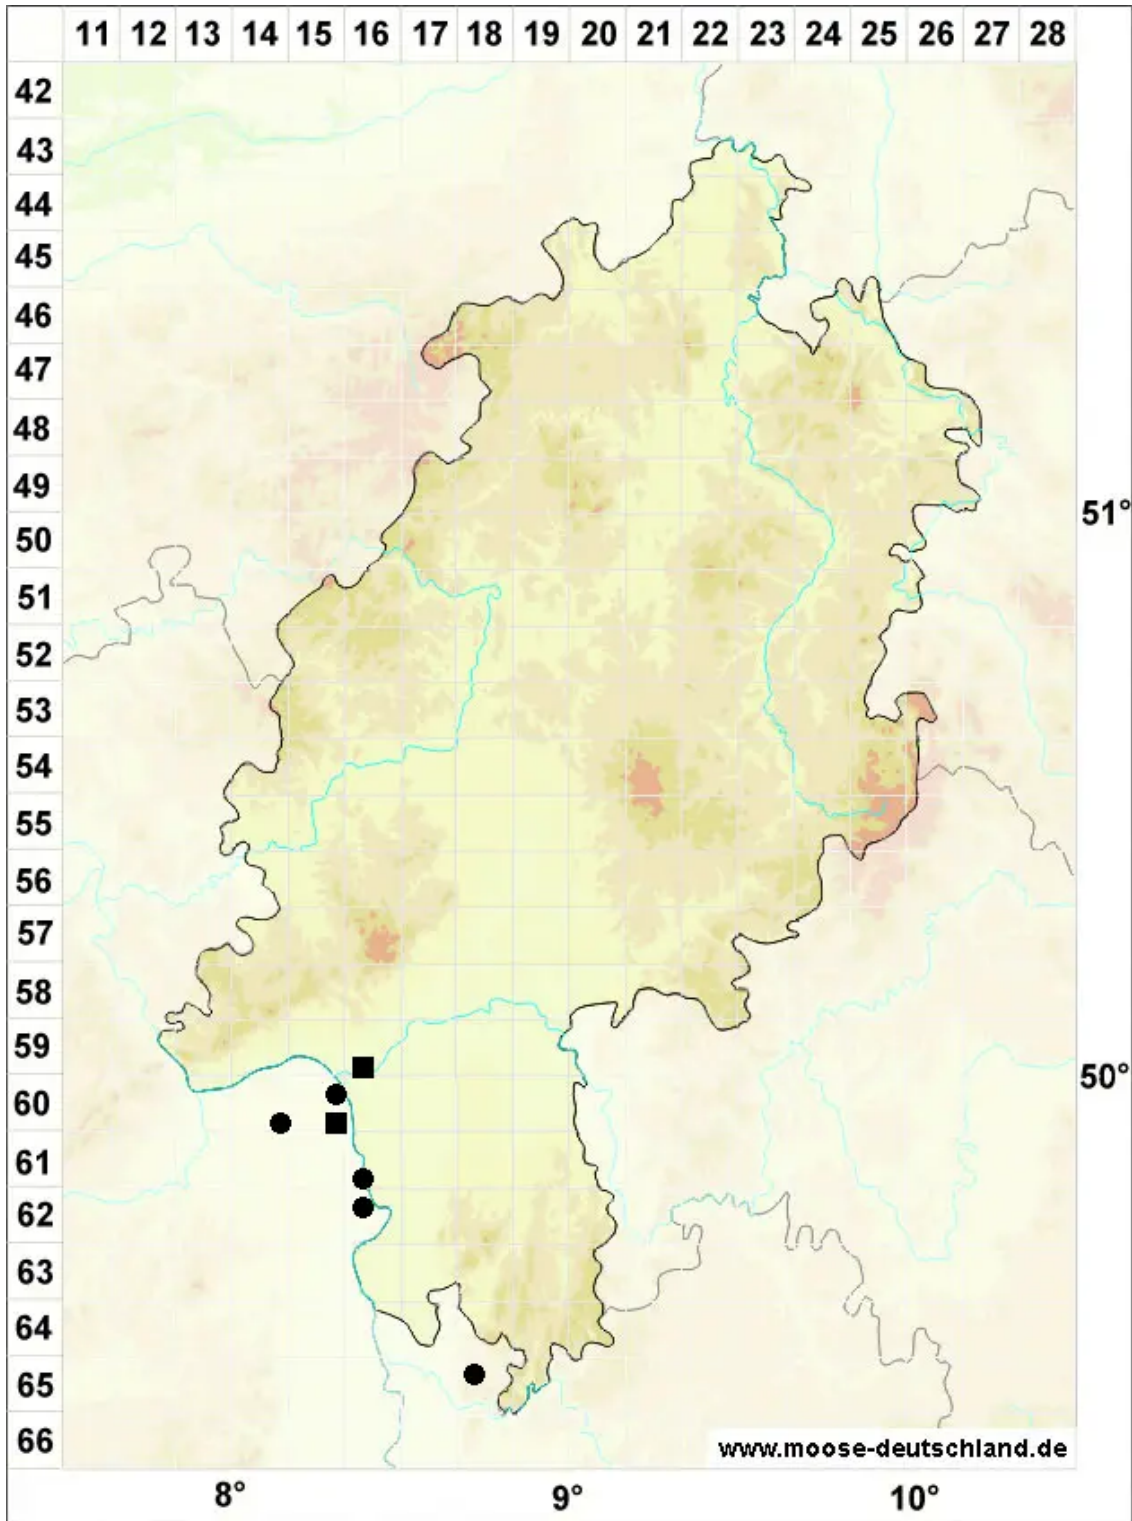

# Pterygoneurum lamellatum (Lindb.) Jur.

Lamellen-Flügelneremoos

Legende:

**Symbole:**

Ausgefülltes Symbol:  
Zeitraum von 1980 bis heute (Aktuelle Angabe)

Leeres Symbol:  
Zeitraum vor 1980 (Altangabe)

Quadrat: Herbarbeleg