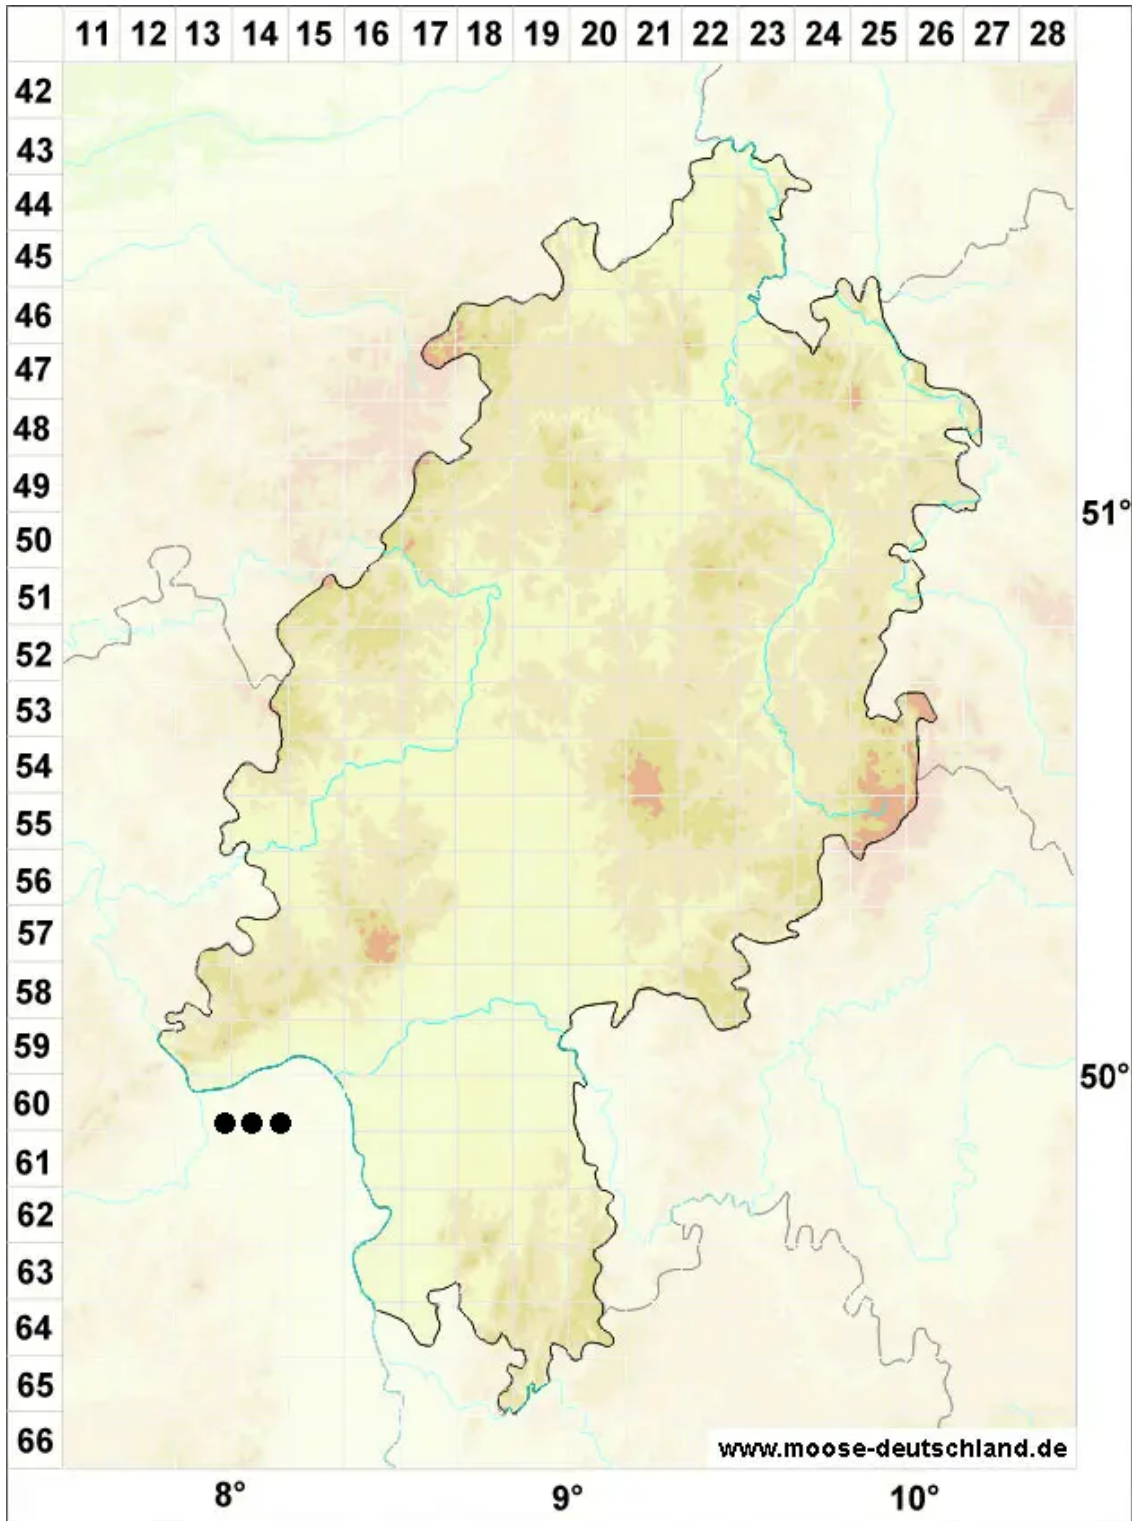

# Pterygoneurum papillosum Oesau

Papillöses Flügelnervmoos

Legende:

**Symbole:**

Ausgefülltes Symbol:  
Zeitraum von 1980 bis heute (Aktuelle Angabe)

Leeres Symbol:  
Zeitraum vor 1980 (Altangabe)

Quadrat: Herbarbeleg