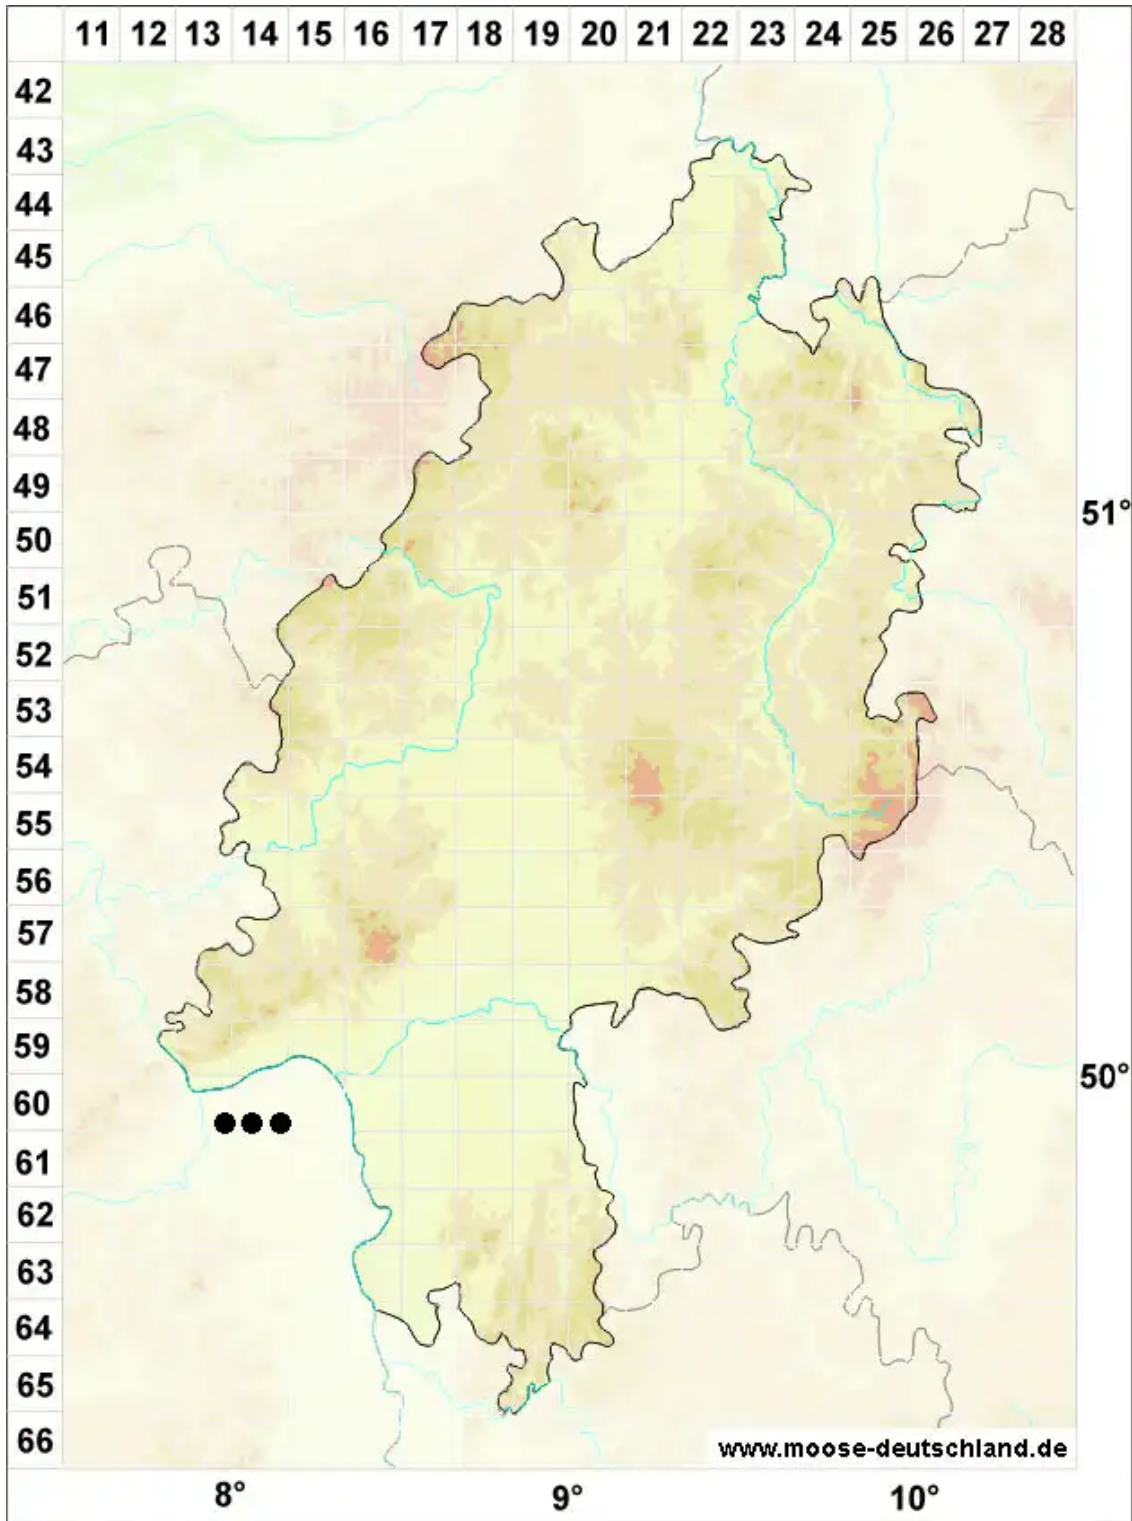

# Pterygoneurum papillosum Oesau

Papillöses Flügelnervmoos

Legende:

**Symbole:**

Ausgefülltes Symbol:  
Zeitraum von 1980 bis heute (Aktuelle Angabe)

Leeres Symbol:  
Zeitraum vor 1980 (Altangabe)

Quadrat: Herbarbeleg