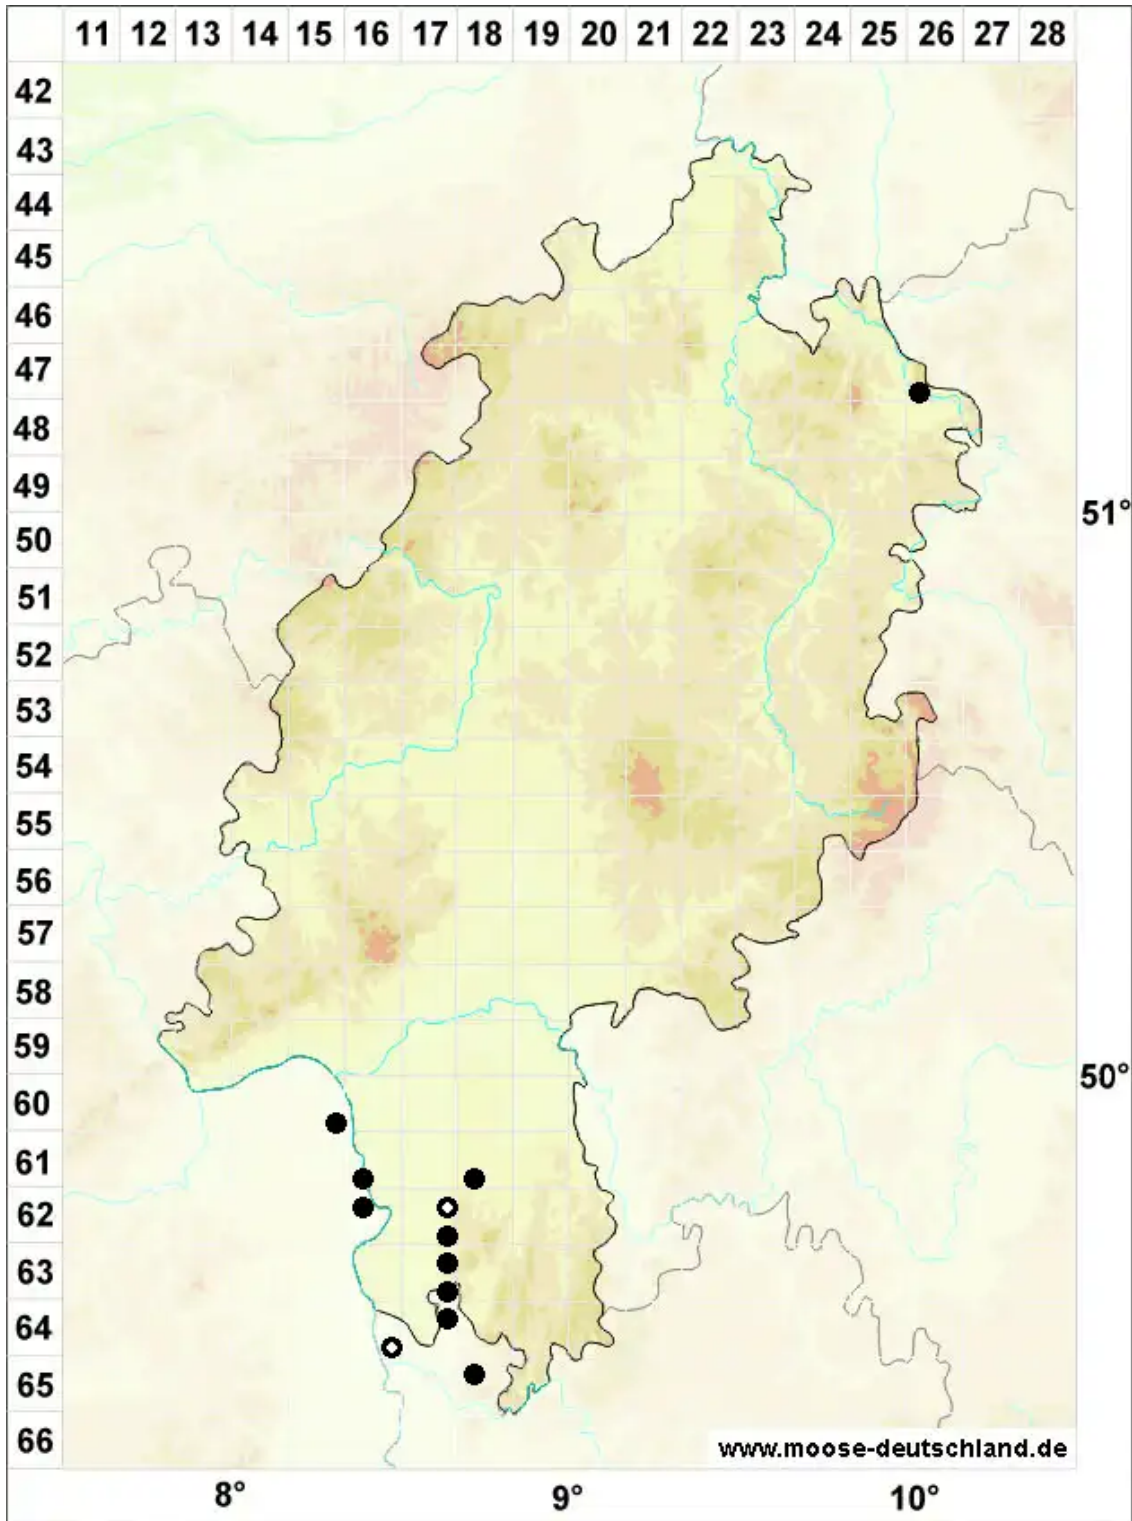

Pterygoneurum subsessile (Brid.) Jur.

Kurzstieliges Flügelnervmoos

Legende:

Symbole:

Ausgefülltes Symbol:
Zeitraum von 1980 bis heute (Aktuelle Angabe)

Leeres Symbol:
Zeitraum vor 1980 (Altangabe)

Quadrat: Herbarbeleg