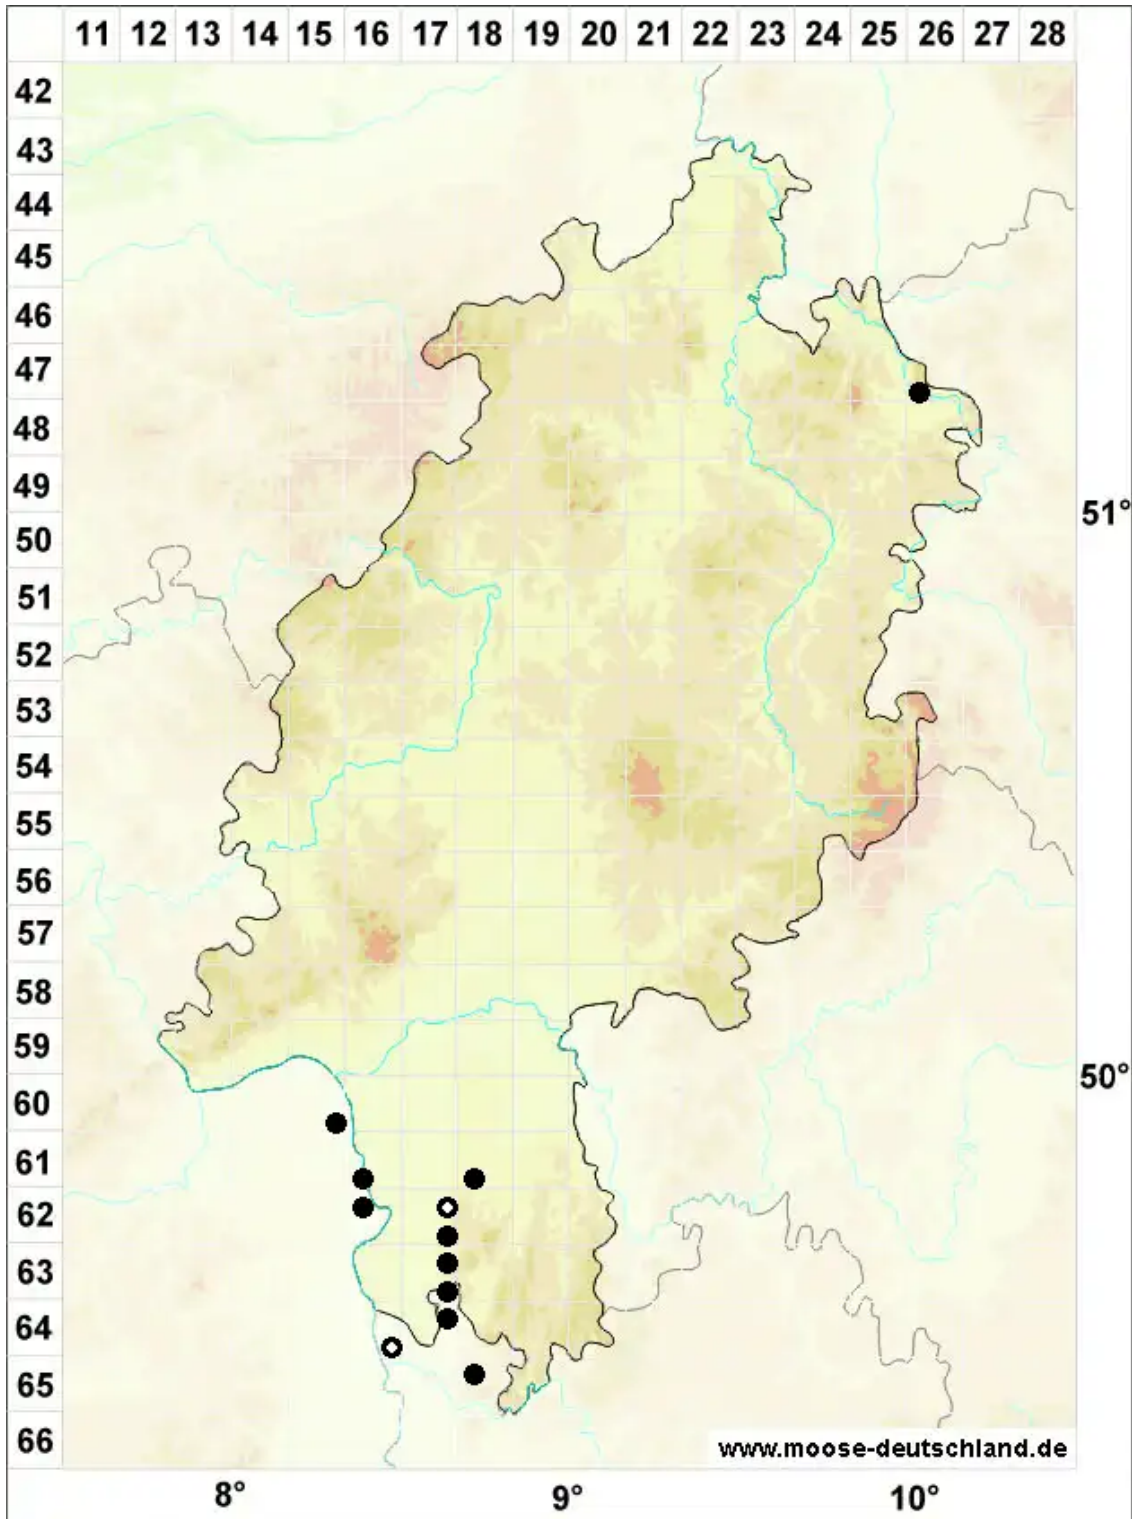

Pterygoneurum subsessile (Brid.) Jur.

Kurzstieliges Flügelnervmoos

Legende:

Symbole:

Ausgefülltes Symbol:
Zeitraum von 1980 bis heute (Aktuelle Angabe)

Leeres Symbol:
Zeitraum vor 1980 (Altangabe)

Quadrat: Herbarbeleg