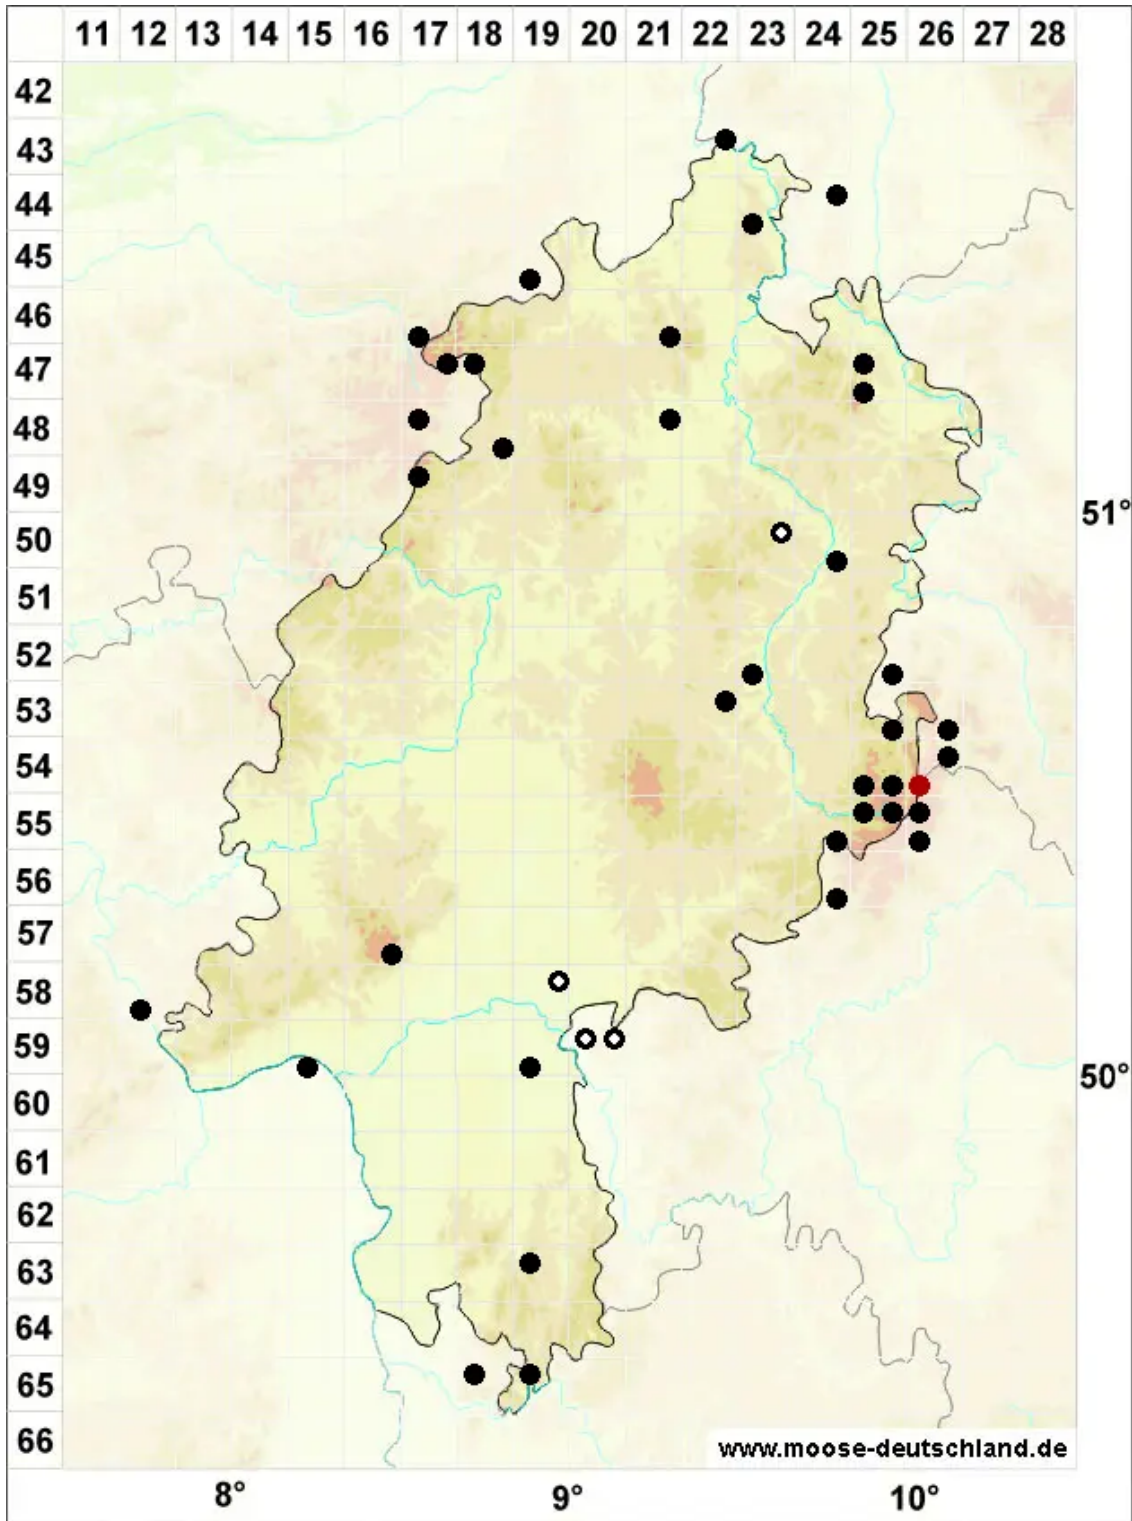

Ptilidium ciliare (L.) Hampe

Großes Federchenmoos

Legende:

- Symbole:**
- Ausgefülltes Symbol:
Zeitraum von 1980 bis heute (Aktuelle Angabe)
 - Leeres Symbol:
Zeitraum vor 1980 (Altangabe)
 - Quadrat: Herbarbeleg