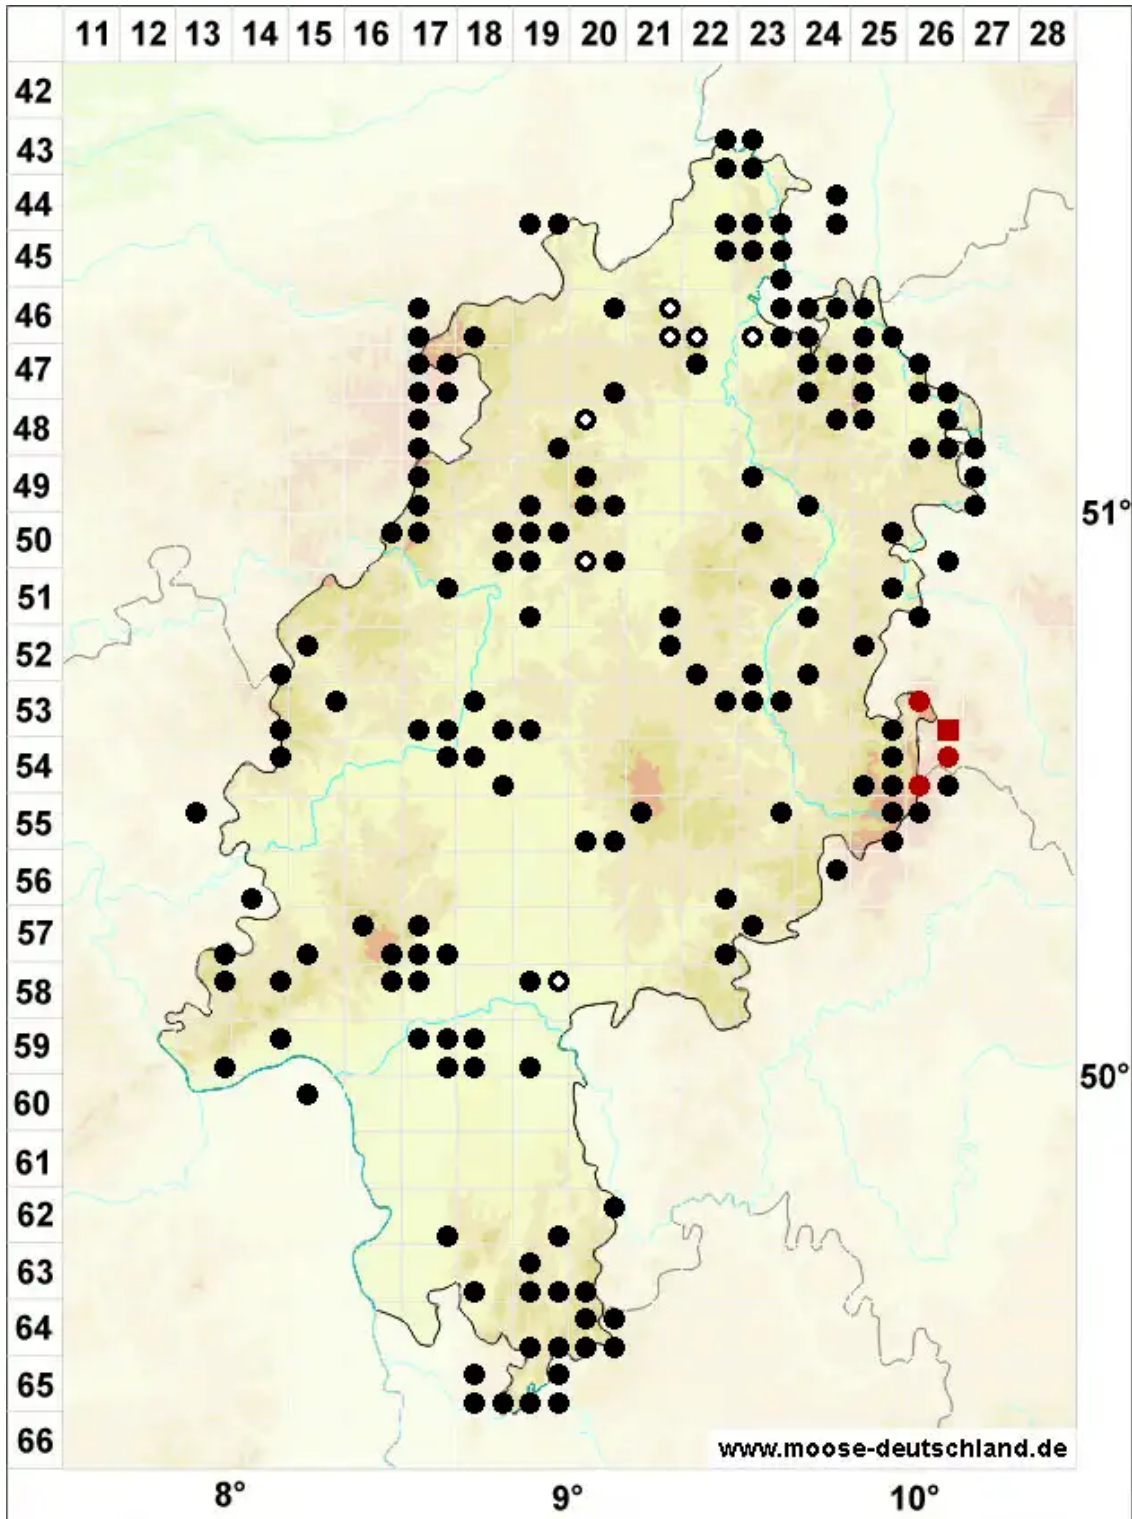

# *Ptilidium pulcherrimum* (Weber) Vain.

Schönes Federchenmoos

Legende:

- Symbole:**
- Ausgefülltes Symbol:  
Zeitraum von 1980 bis heute (Aktuelle Angabe)
  - Leeres Symbol:  
Zeitraum vor 1980 (Altangabe)
  - Quadrat: Herbarbeleg