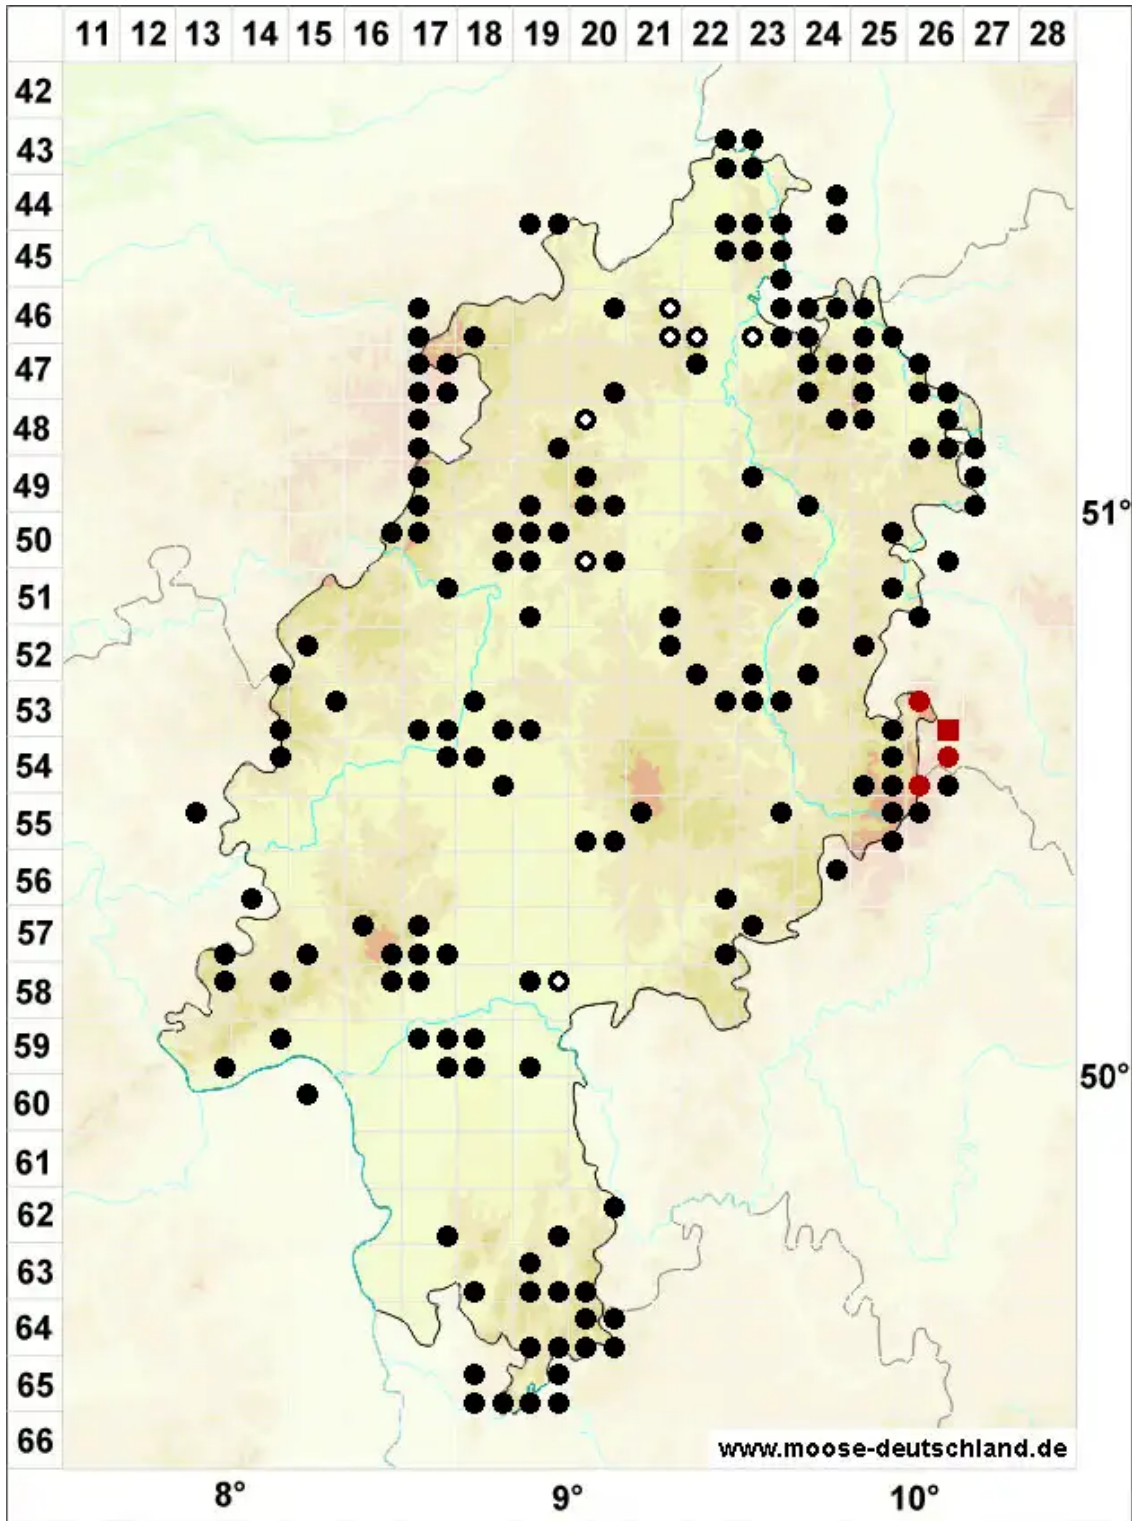

Ptilidium pulcherrimum (Weber) Vain.

Schönes Federchenmoos

Legende:

- Symbole:**
- Ausgefülltes Symbol:
Zeitraum von 1980 bis heute (Aktuelle Angabe)
 - Leeres Symbol:
Zeitraum vor 1980 (Altangabe)
 - Quadrat: Herbarbeleg