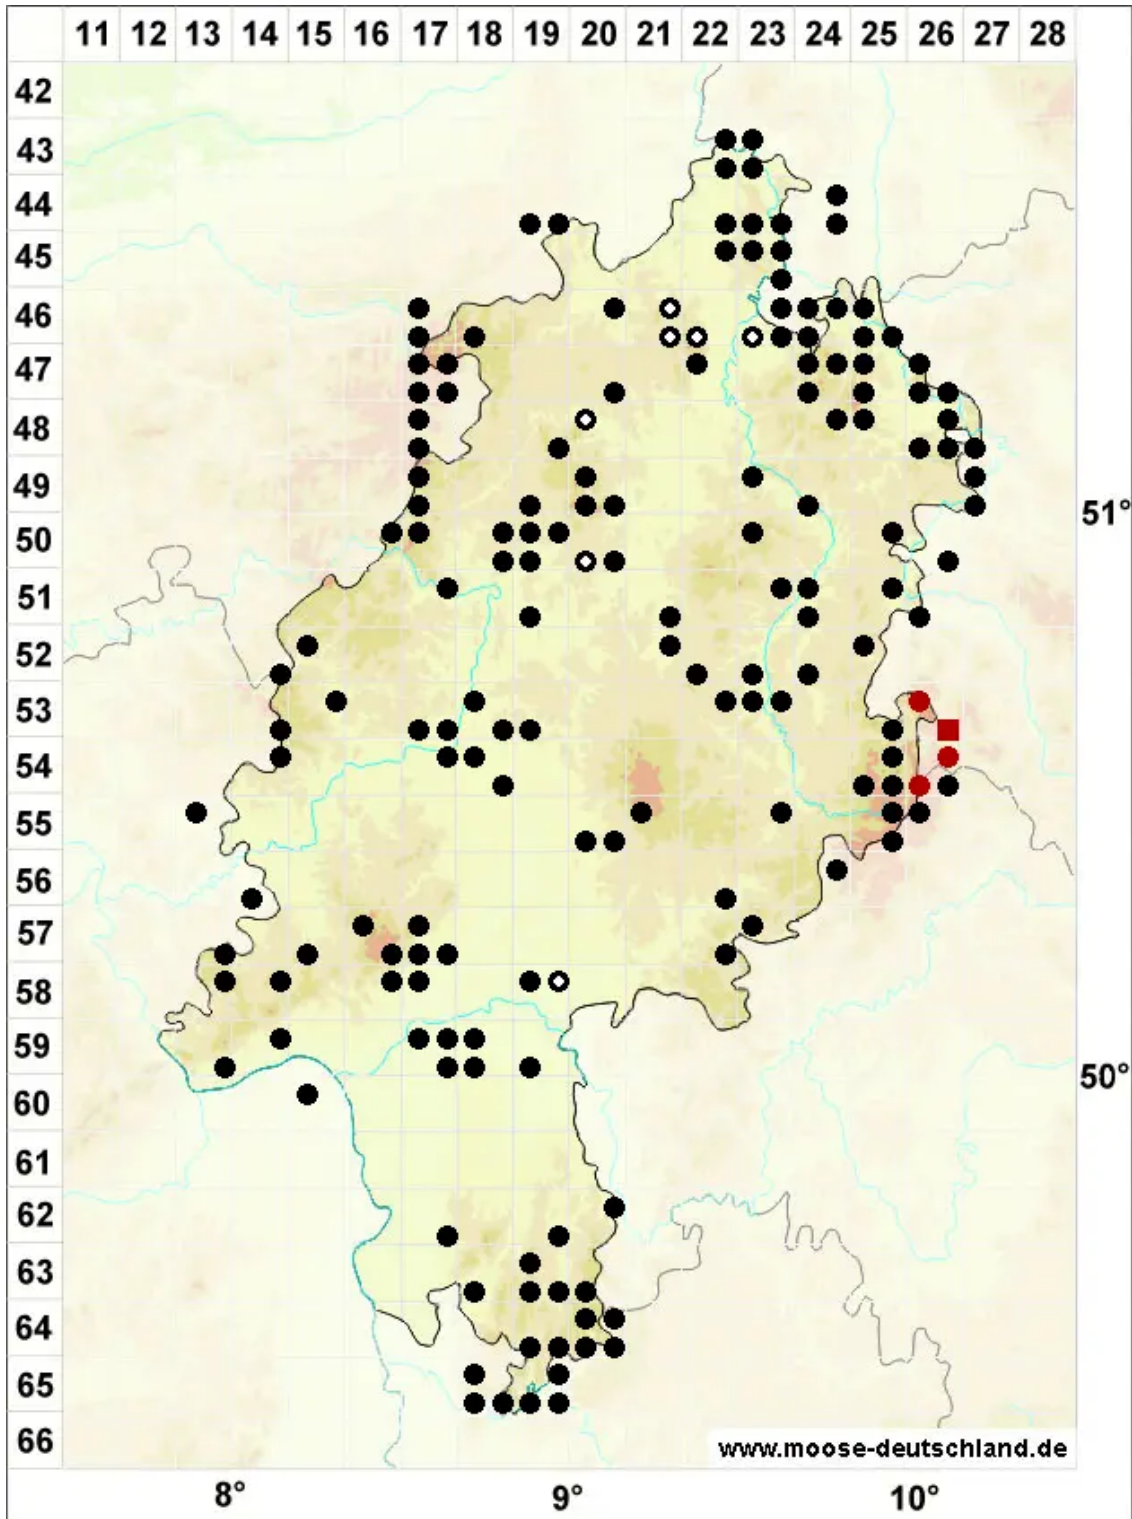

Ptilidium pulcherrimum (Weber) Vain.

Schönes Federchenmoos

Legende:

- Symbole:**
- Ausgefülltes Symbol:
Zeitraum von 1980 bis heute (Aktuelle Angabe)
 - Leeres Symbol:
Zeitraum vor 1980 (Altangabe)
 - Quadrat: Herbarbeleg