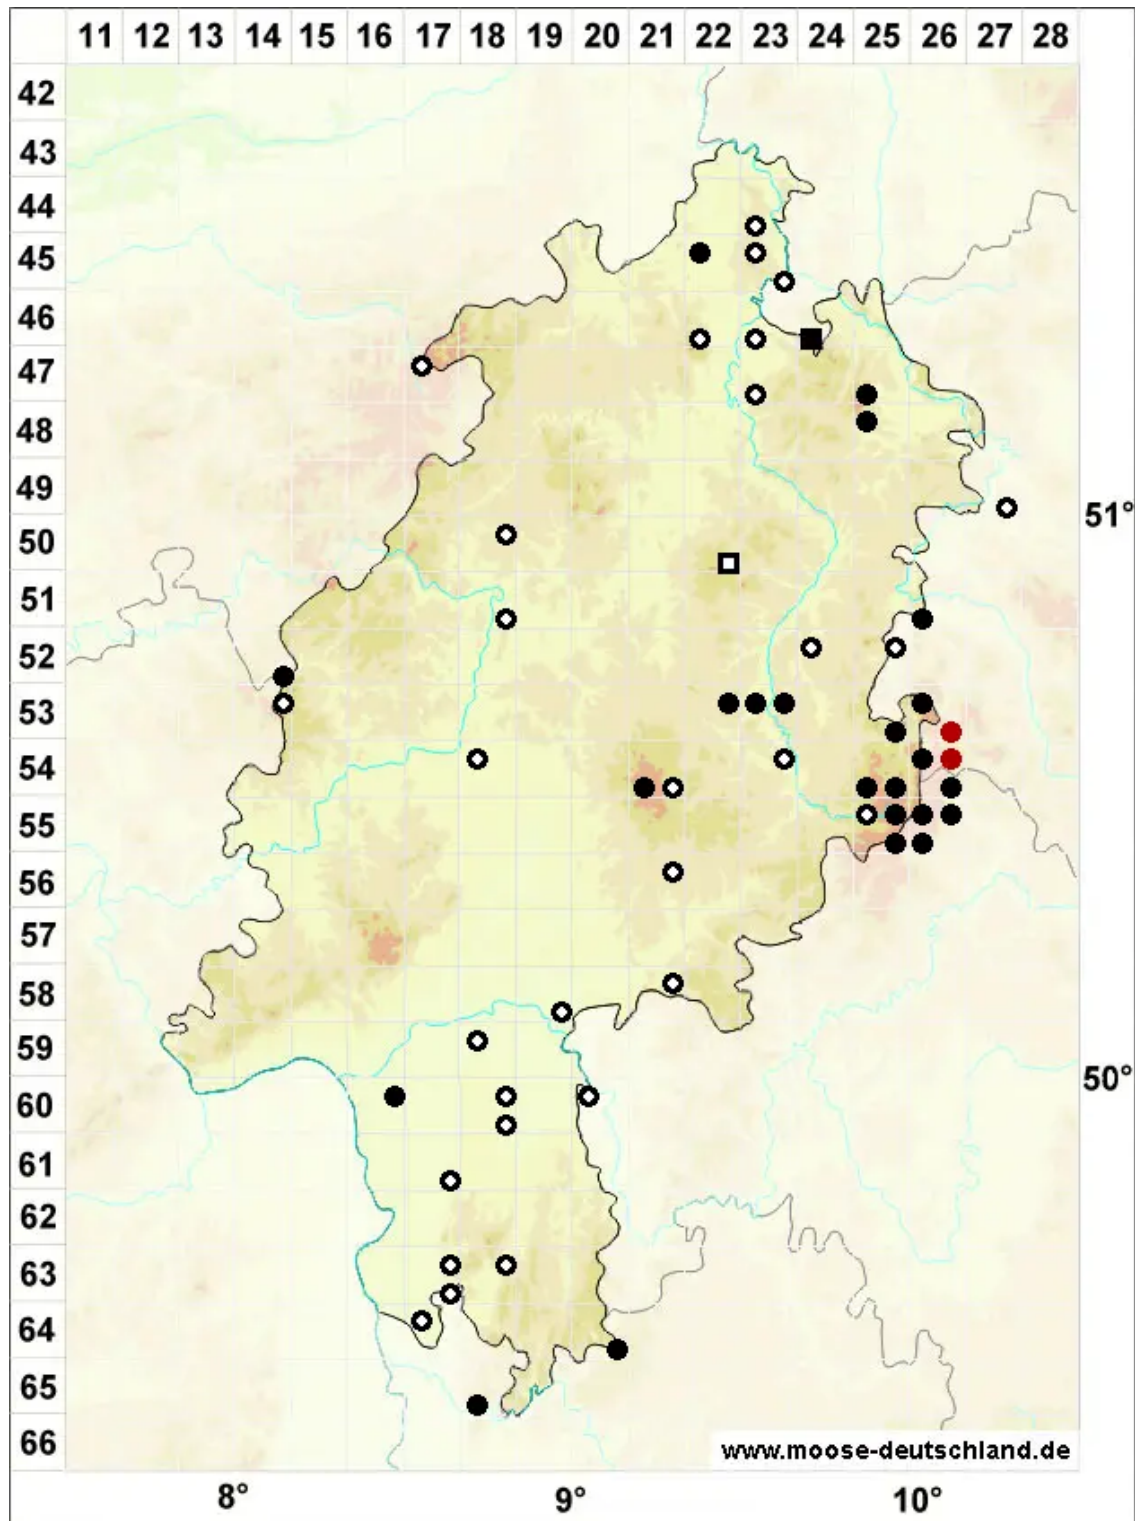

Ptilium crista-castrensis (Hedw.) De Not.

Echtes Federmoos, Farnwedelmoos

Legende:

Symbole:

Ausgefülltes Symbol:
Zeitraum von 1980 bis heute (Aktuelle Angabe)

Leeres Symbol:
Zeitraum vor 1980 (Altangabe)

Quadrat: Herbarbeleg