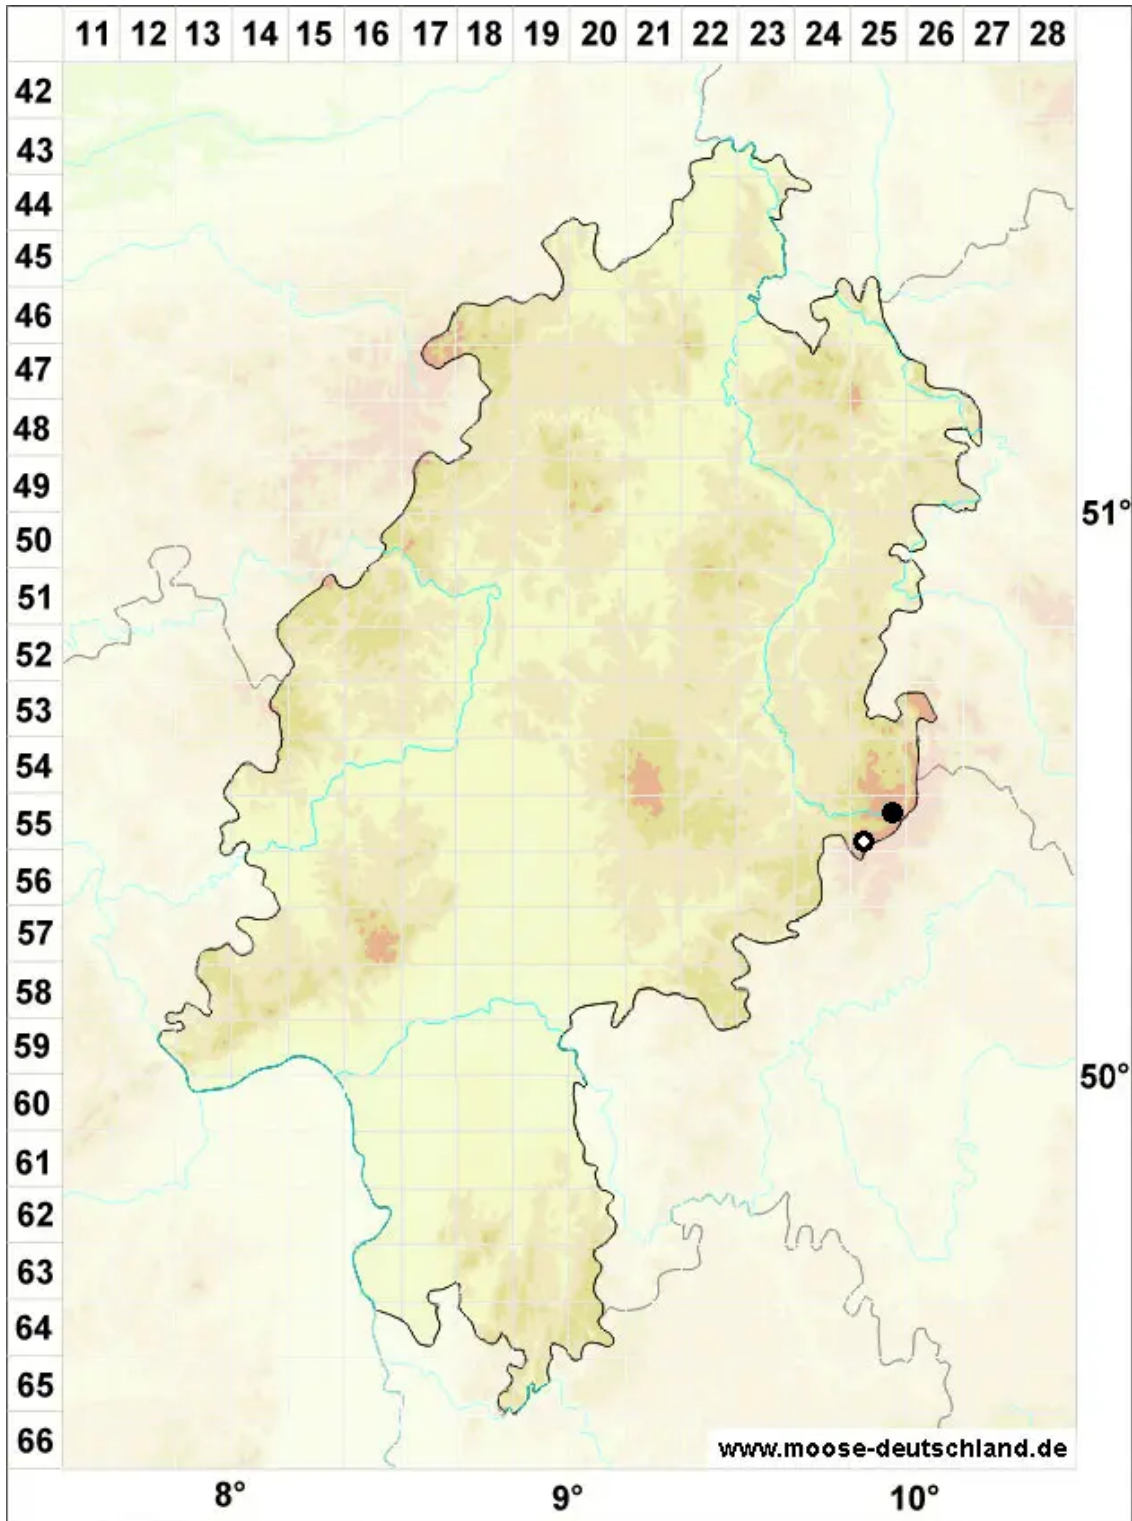

Lescuraea plicata (Schleich. ex F.Weber & D.Mohr) Broth.

Faltblättriges Streifenmoos

Legende:

Symbole:

Ausgefülltes Symbol:
Zeitraum von 1980 bis heute (Aktuelle Angabe)

Leeres Symbol:
Zeitraum vor 1980 (Altangabe)

Quadrat: Herbarbeleg