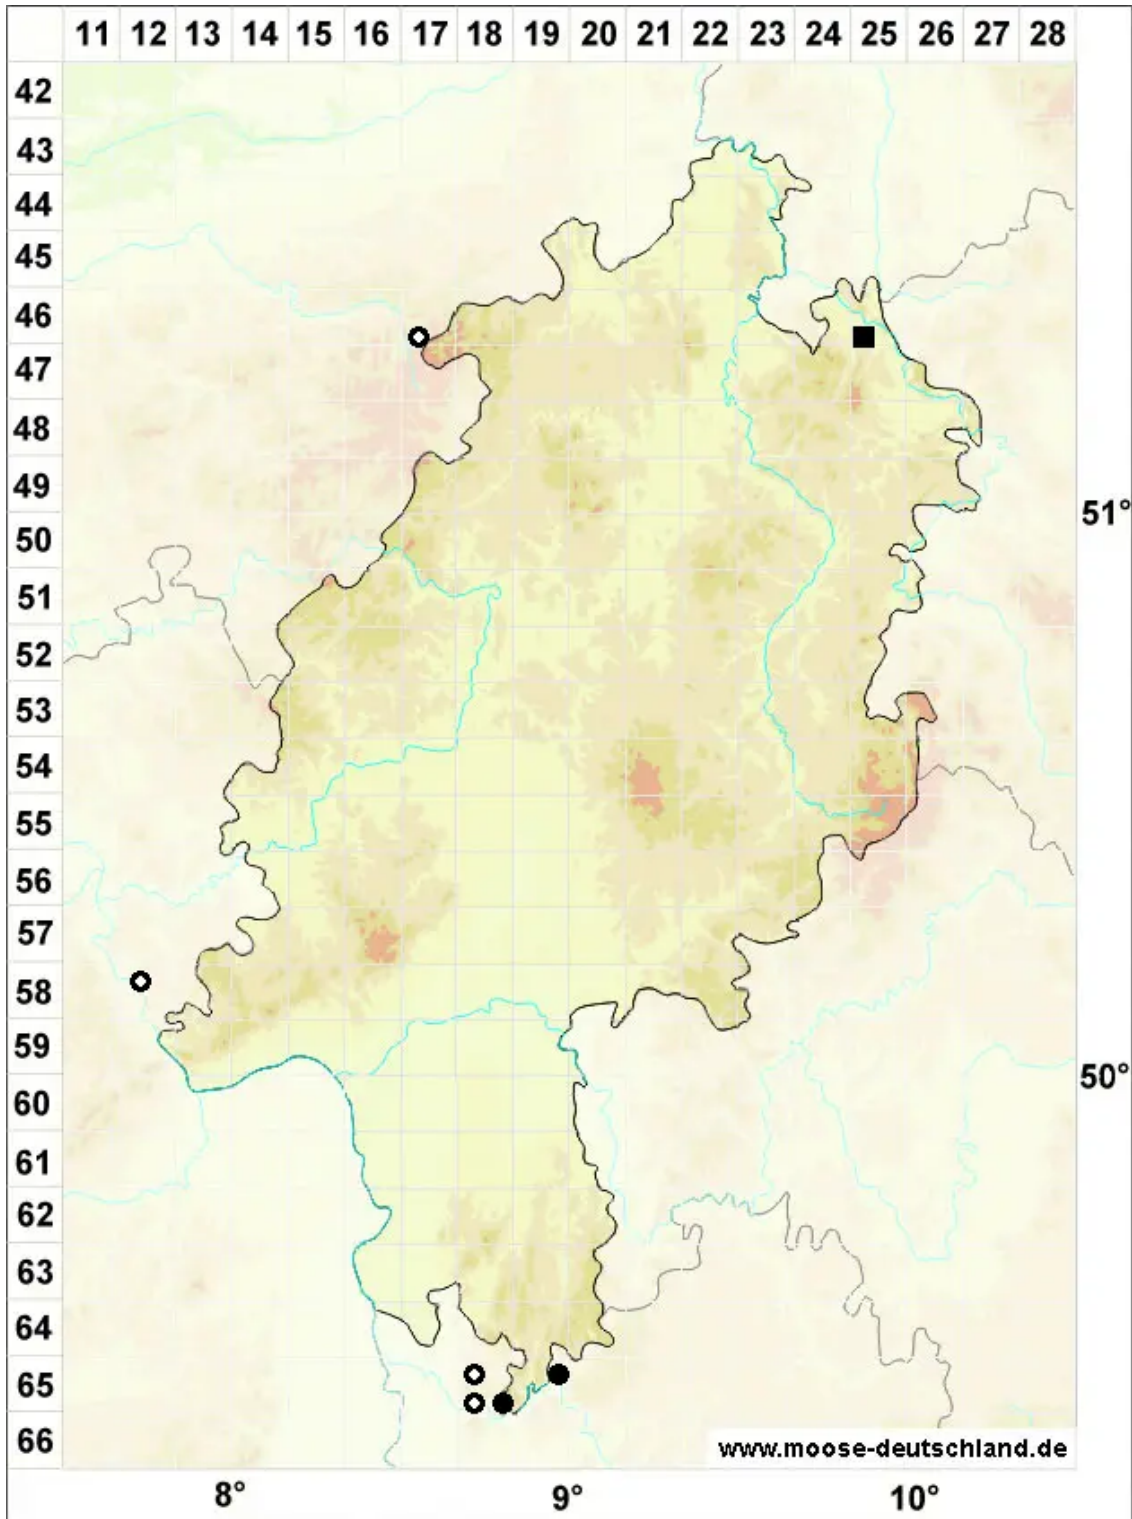

Ptychomitrium polyphyllum (Sw.) Bruch & Schimp.

Vielblättriges Faltenmützenmoos

Legende:

- Symbole:**
- Ausgefülltes Symbol:
Zeitraum von 1980 bis heute (Aktuelle Angabe)
 - Leeres Symbol:
Zeitraum vor 1980 (Altangabe)
 - Quadrat: Herbarbeleg