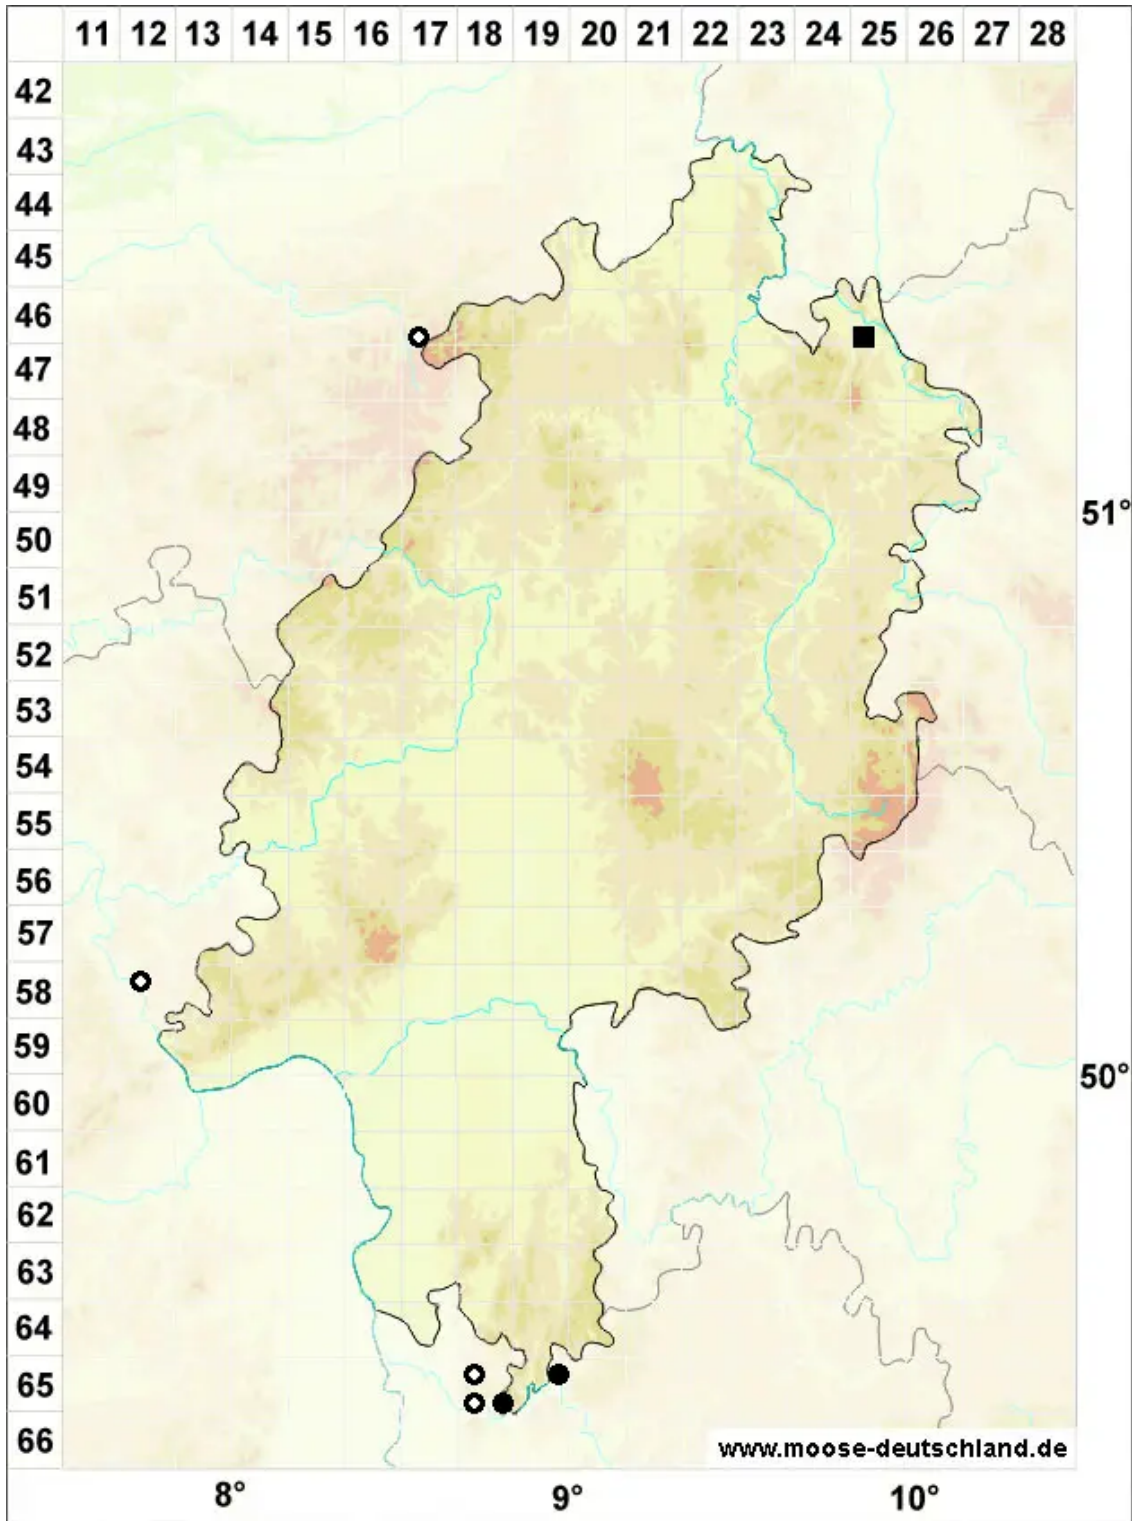

Ptychomitrium polyphyllum (Sw.) Bruch & Schimp.

Vielblättriges Faltenmützenmoos

Legende:

Symbole:

Ausgefülltes Symbol:
Zeitraum von 1980 bis heute (Aktuelle Angabe)

Leeres Symbol:
Zeitraum vor 1980 (Altangabe)

Quadrat: Herbarbeleg