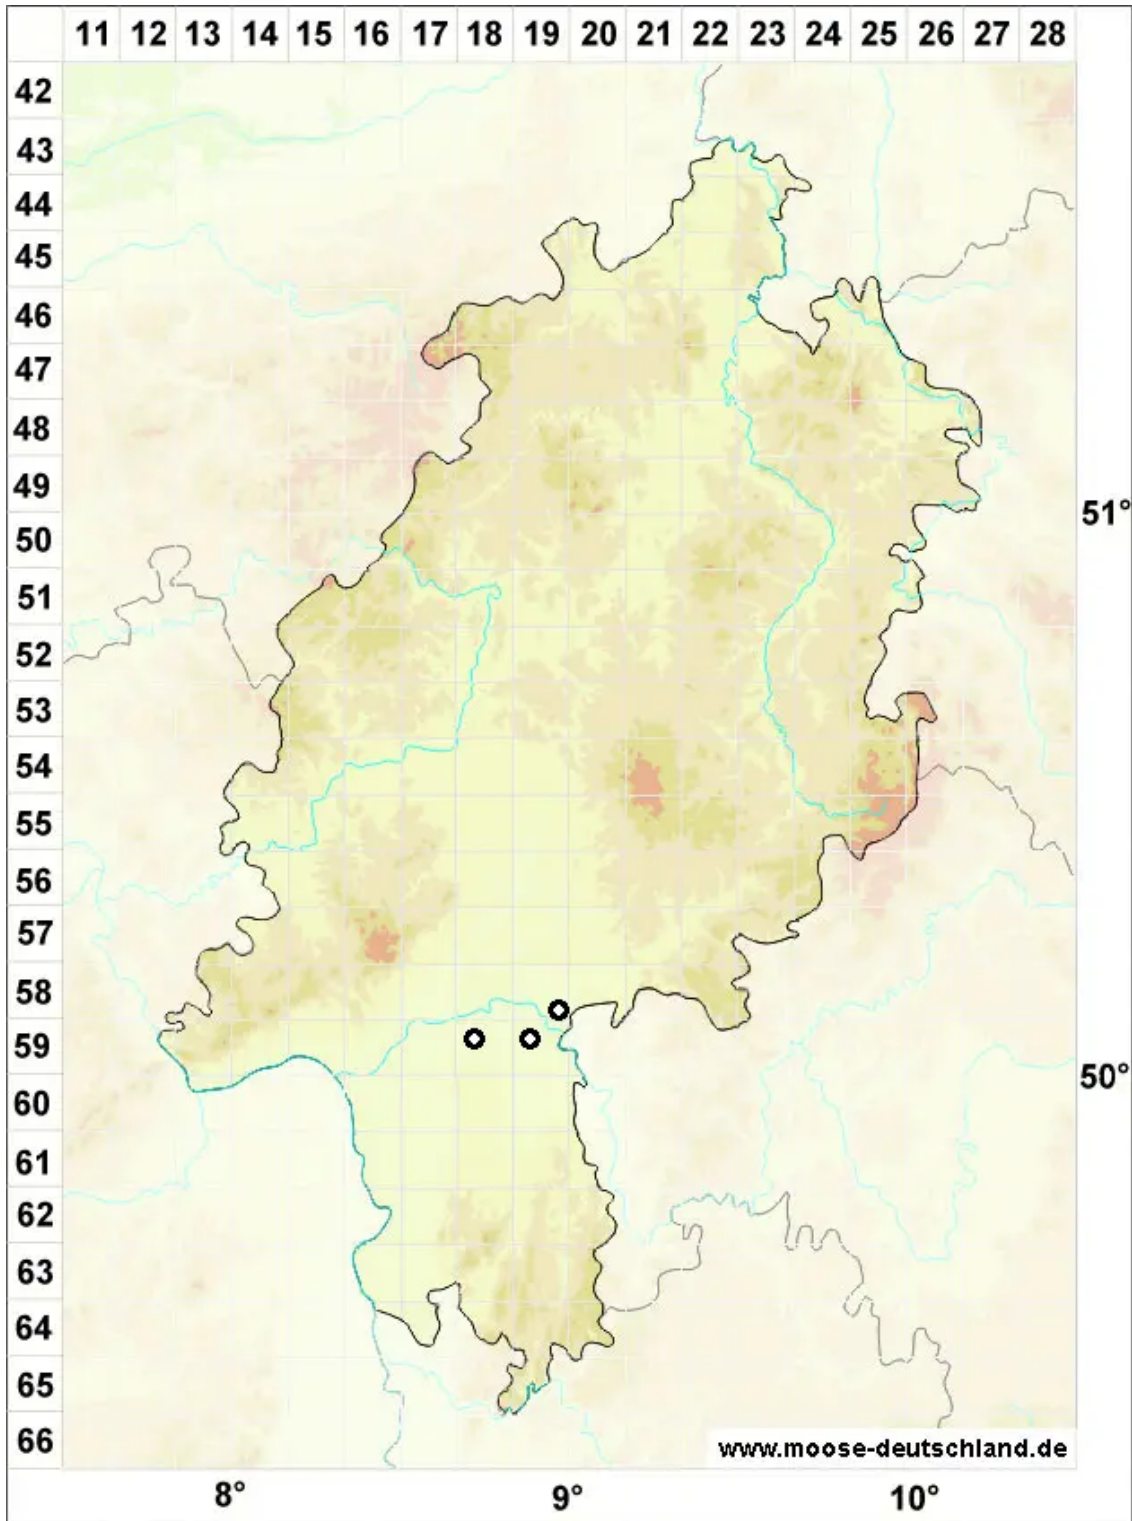

# ***Ptychostomum cernuum* (Hedw.) Hornsch.**

Sumpf-Vielzahnbirnmoos

Legende:

- Symbole:**
- Ausgefülltes Symbol:  
Zeitraum von 1980 bis heute (Aktuelle Angabe)
  - Leeres Symbol:  
Zeitraum vor 1980 (Altangabe)
  - Quadrat: Herbarbeleg