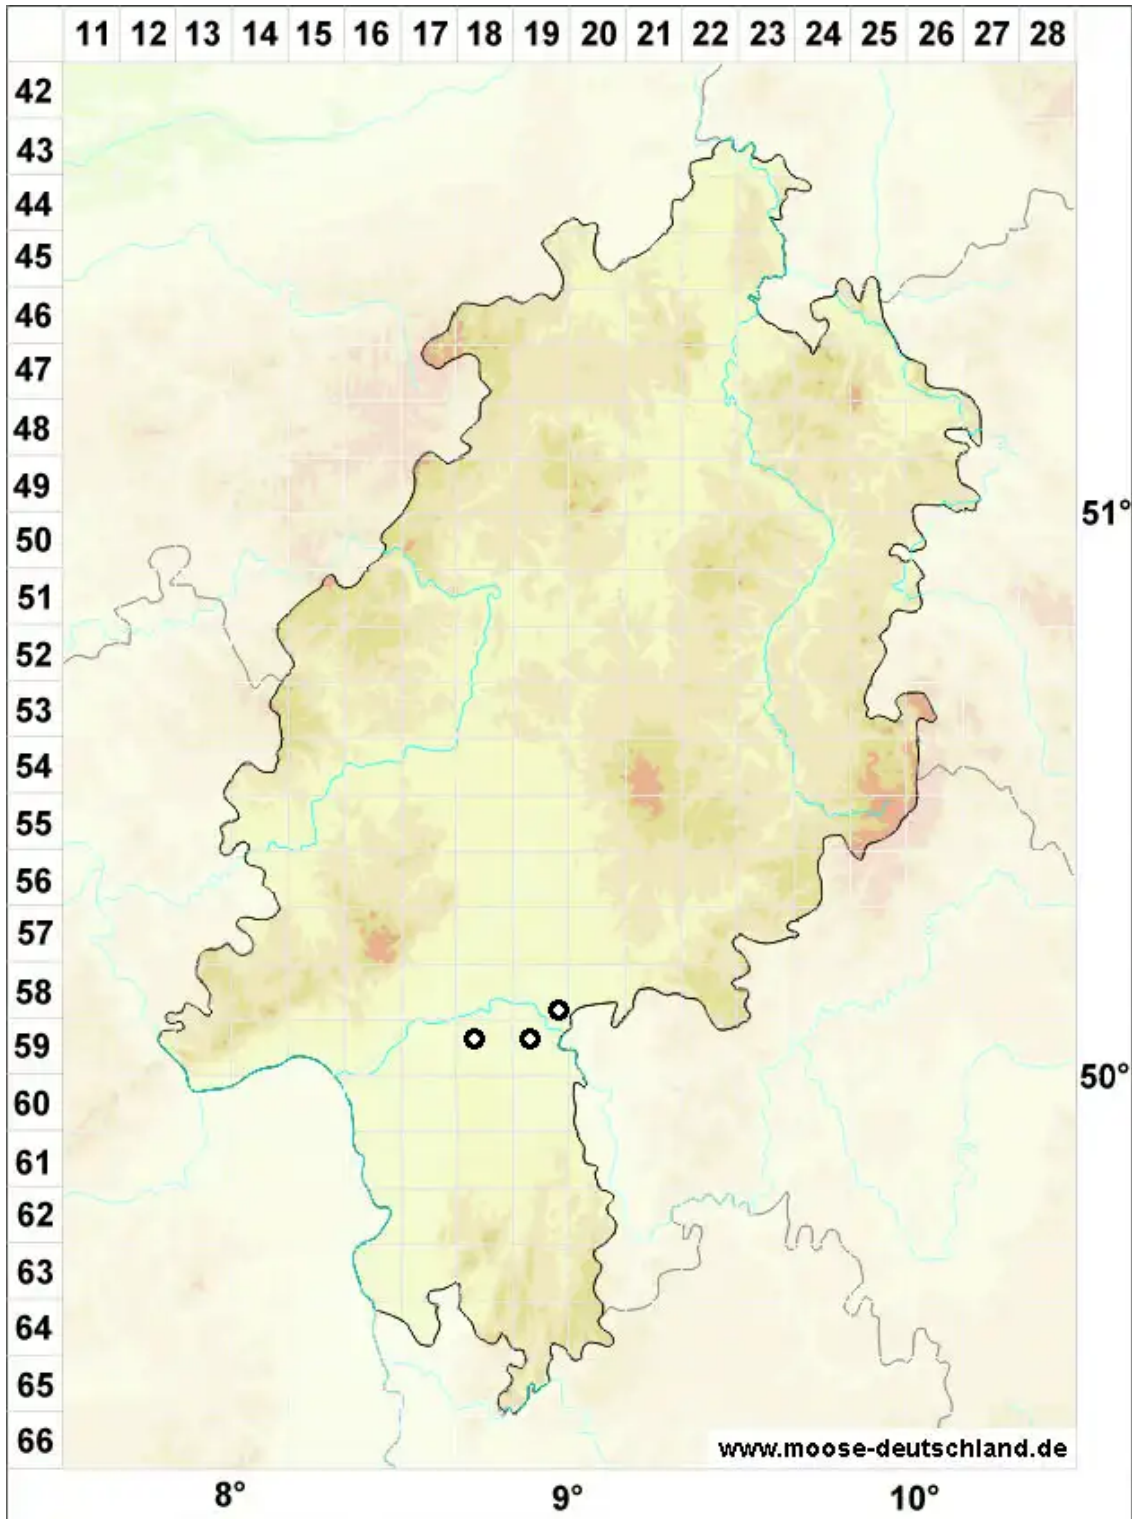

***Ptychostomum cernuum* (Hedw.) Hornsch.**

Sumpf-Vielzahnbirnmoos

Legende:

Symbole:

Ausgefülltes Symbol:
Zeitraum von 1980 bis heute (Aktuelle Angabe)

Leeres Symbol:
Zeitraum vor 1980 (Altangabe)

Quadrat: Herbarbeleg