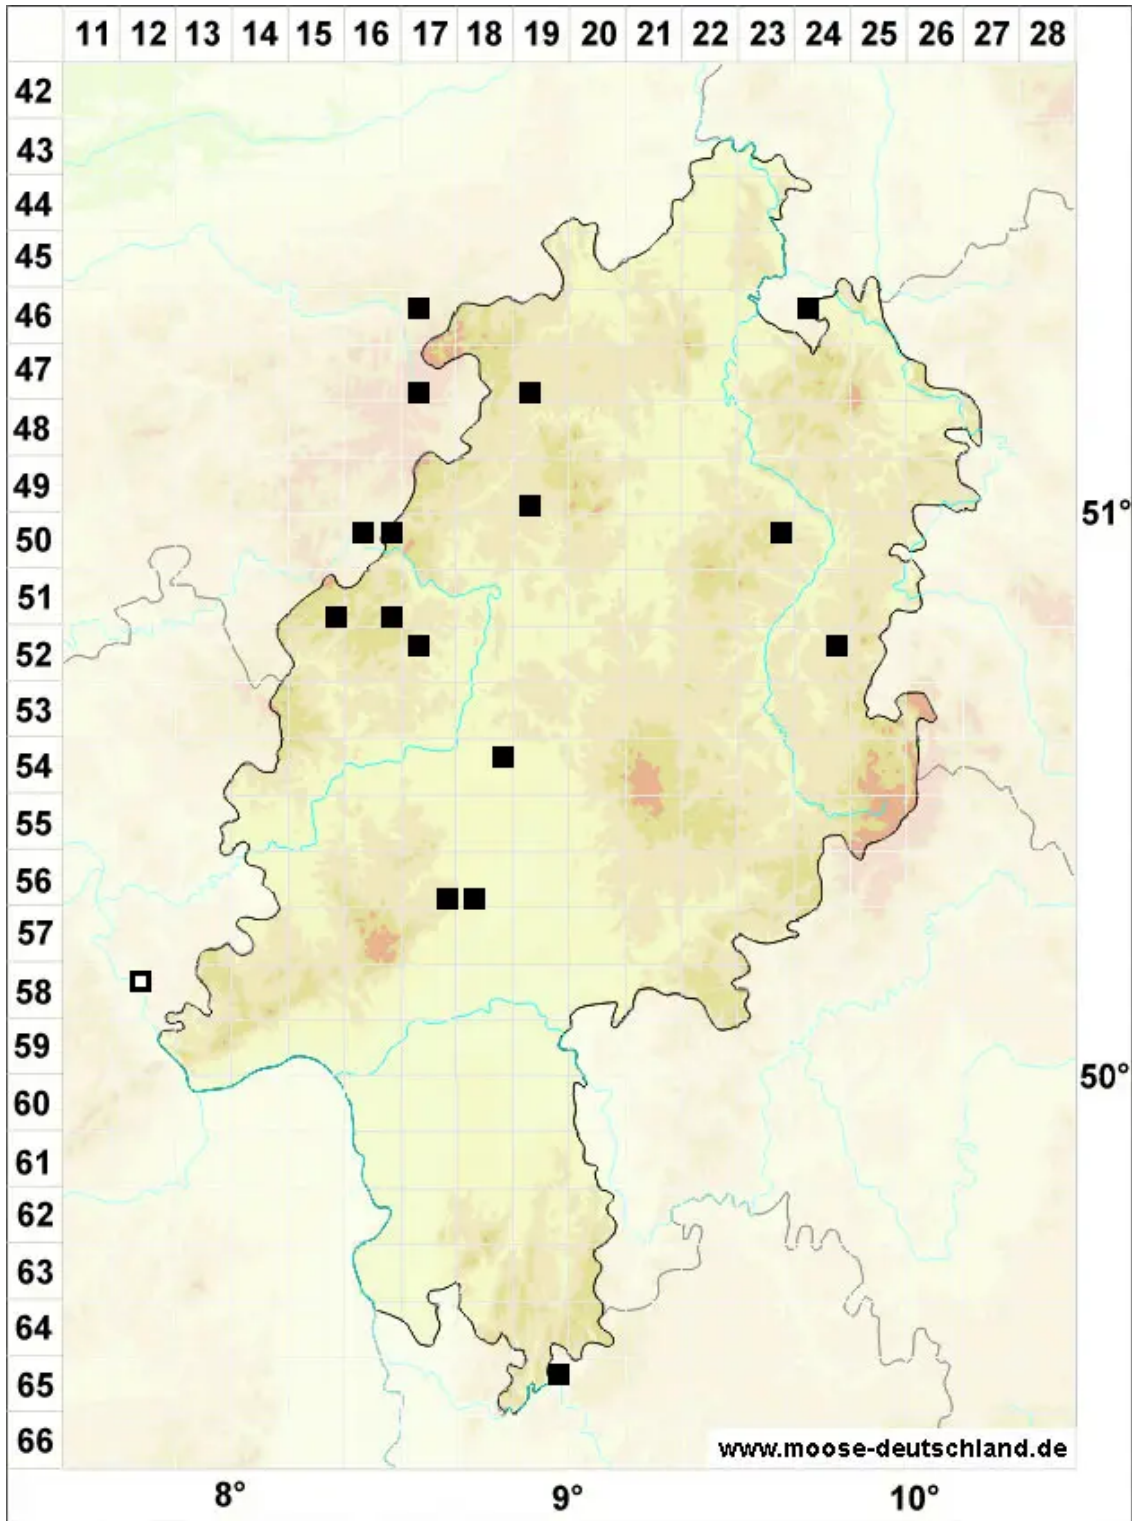

# *Ptychostomum creberrimum* (Taylor) J.R.Spence & H.P.Ramsay

Gelbsporiges Vielzahnbirnmoos

Legende:

**Symbole:**

Ausgefülltes Symbol:  
Zeitraum von 1980 bis heute (Aktuelle Angabe)

Leeres Symbol:  
Zeitraum vor 1980 (Altangabe)

Quadrat: Herbarbeleg