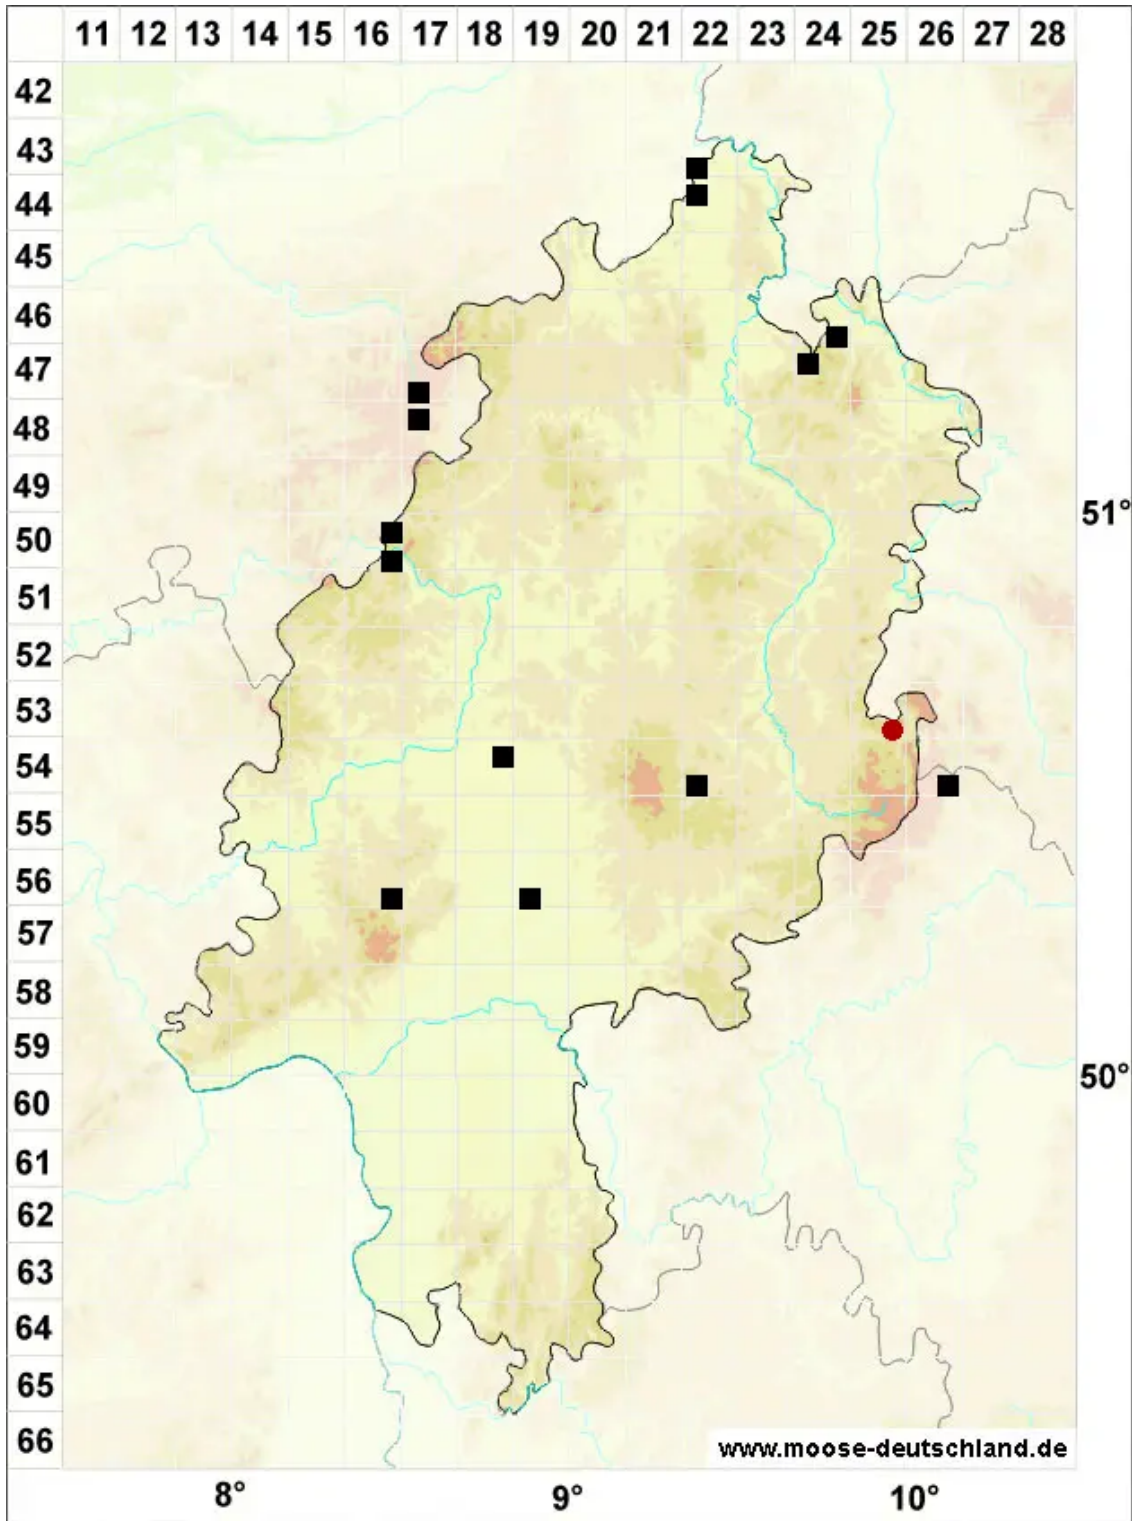

Ptychostomum lonchocaulon (Müll.Hal.) J.R.Spence

Langstengeliges Vielzahnbirnmoos

Legende:

Symbole:

Ausgefülltes Symbol:
Zeitraum von 1980 bis heute (Aktuelle Angabe)

Leeres Symbol:
Zeitraum vor 1980 (Altangabe)

Quadrat: Herbarbeleg