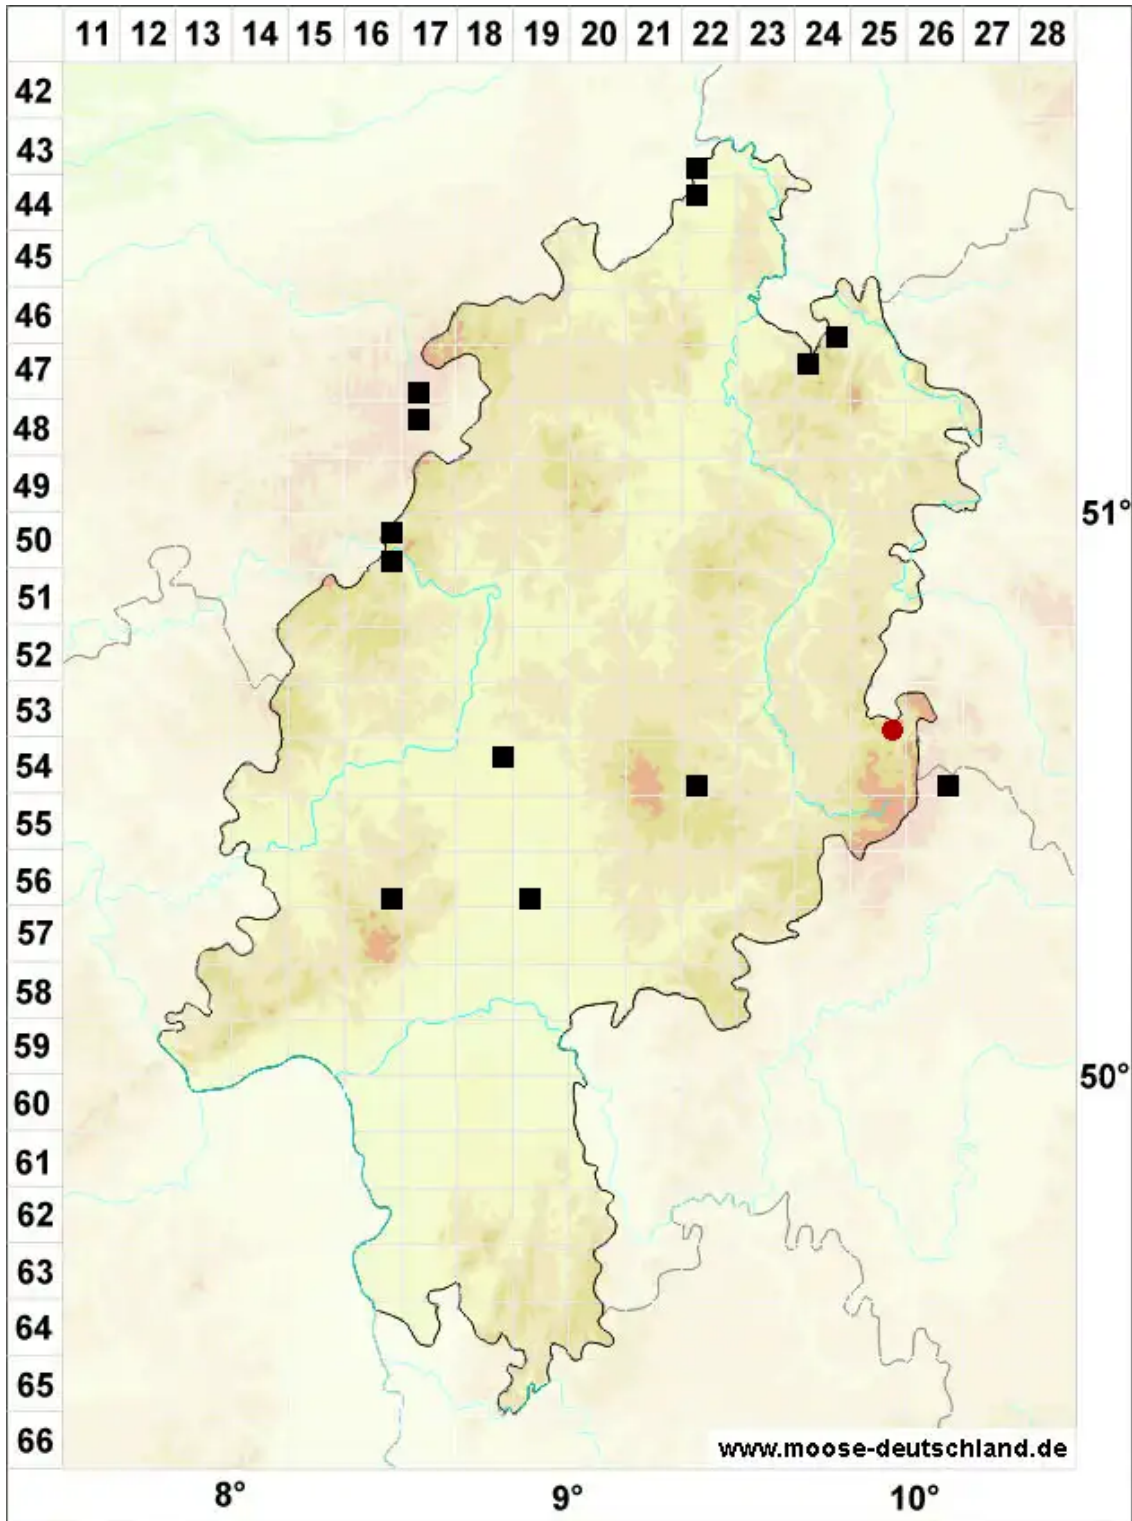

Ptychostomum lonchocaulon (Müll.Hal.) J.R.Spence

Langstengeliges Vielzahnbirnmoos

Legende:

- Symbole:**
Ausgefülltes Symbol:
Zeitraum von 1980 bis heute (Aktuelle Angabe)
Leeres Symbol:
Zeitraum vor 1980 (Altangabe)
Quadrat: Herbarbeleg