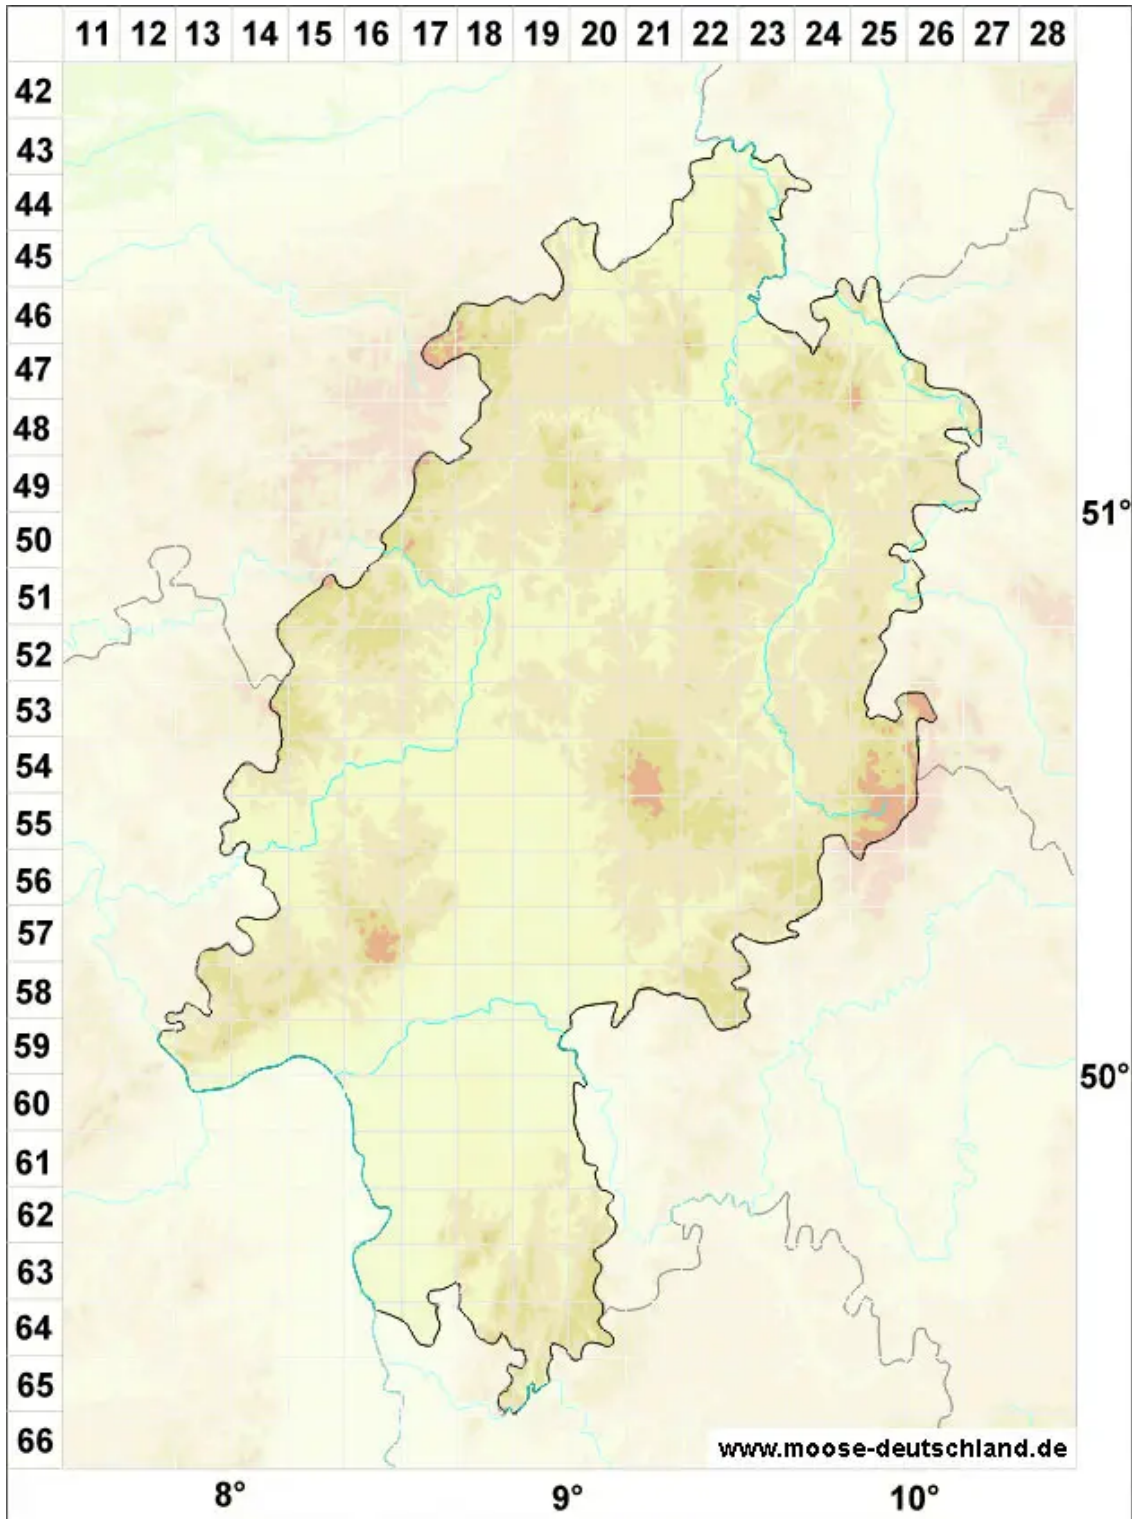

# Ptychostomum subneodamense (Kindb.) J.R. Spence

Rundblättriges Neudammer Vielzahnbirnmoos

Legende:

- Symbole:**
- Ausgefülltes Symbol:  
Zeitraum von 1980 bis heute (Aktuelle Angabe)
  - Leeres Symbol:  
Zeitraum vor 1980 (Altangabe)
  - Quadrat: Herbarbeleg