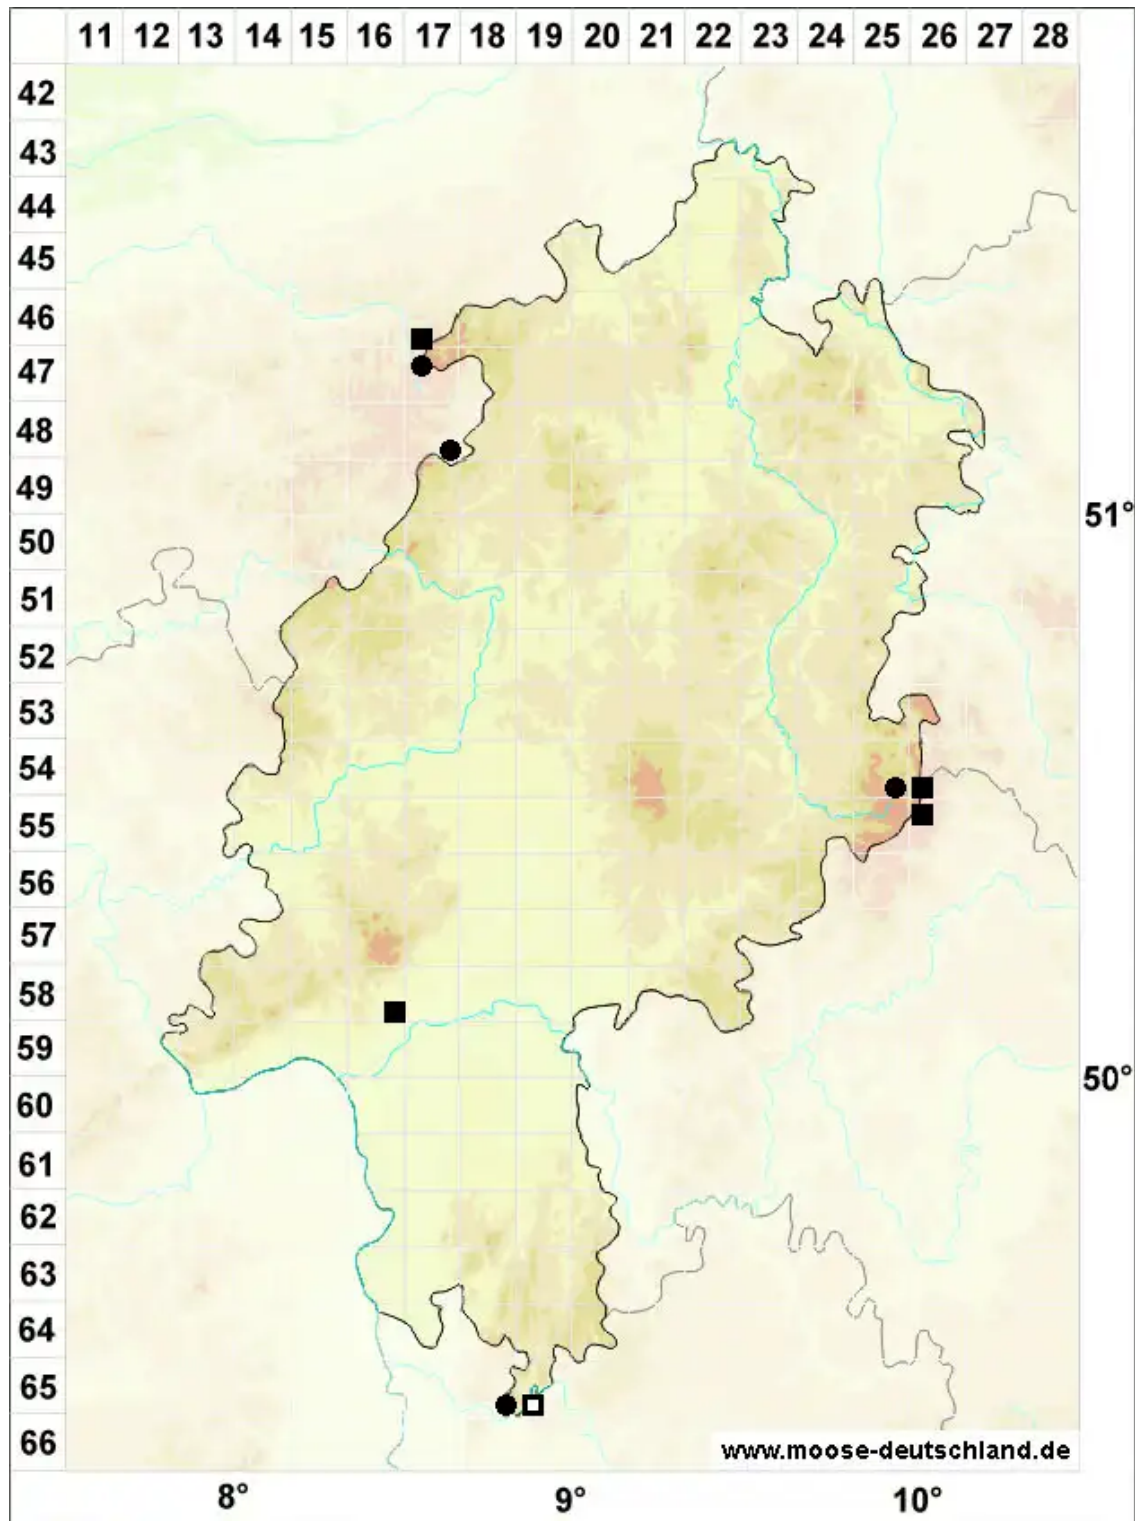

# Racomitrium affine (F.Weber & D.Mohr) Lindb.

Verwandtes Zackenmützenmoos

Legende:

- Symbole:**
- Ausgefülltes Symbol:  
Zeitraum von 1980 bis heute (Aktuelle Angabe)
  - Leeres Symbol:  
Zeitraum vor 1980 (Altangabe)
  - Quadrat: Herbarbeleg