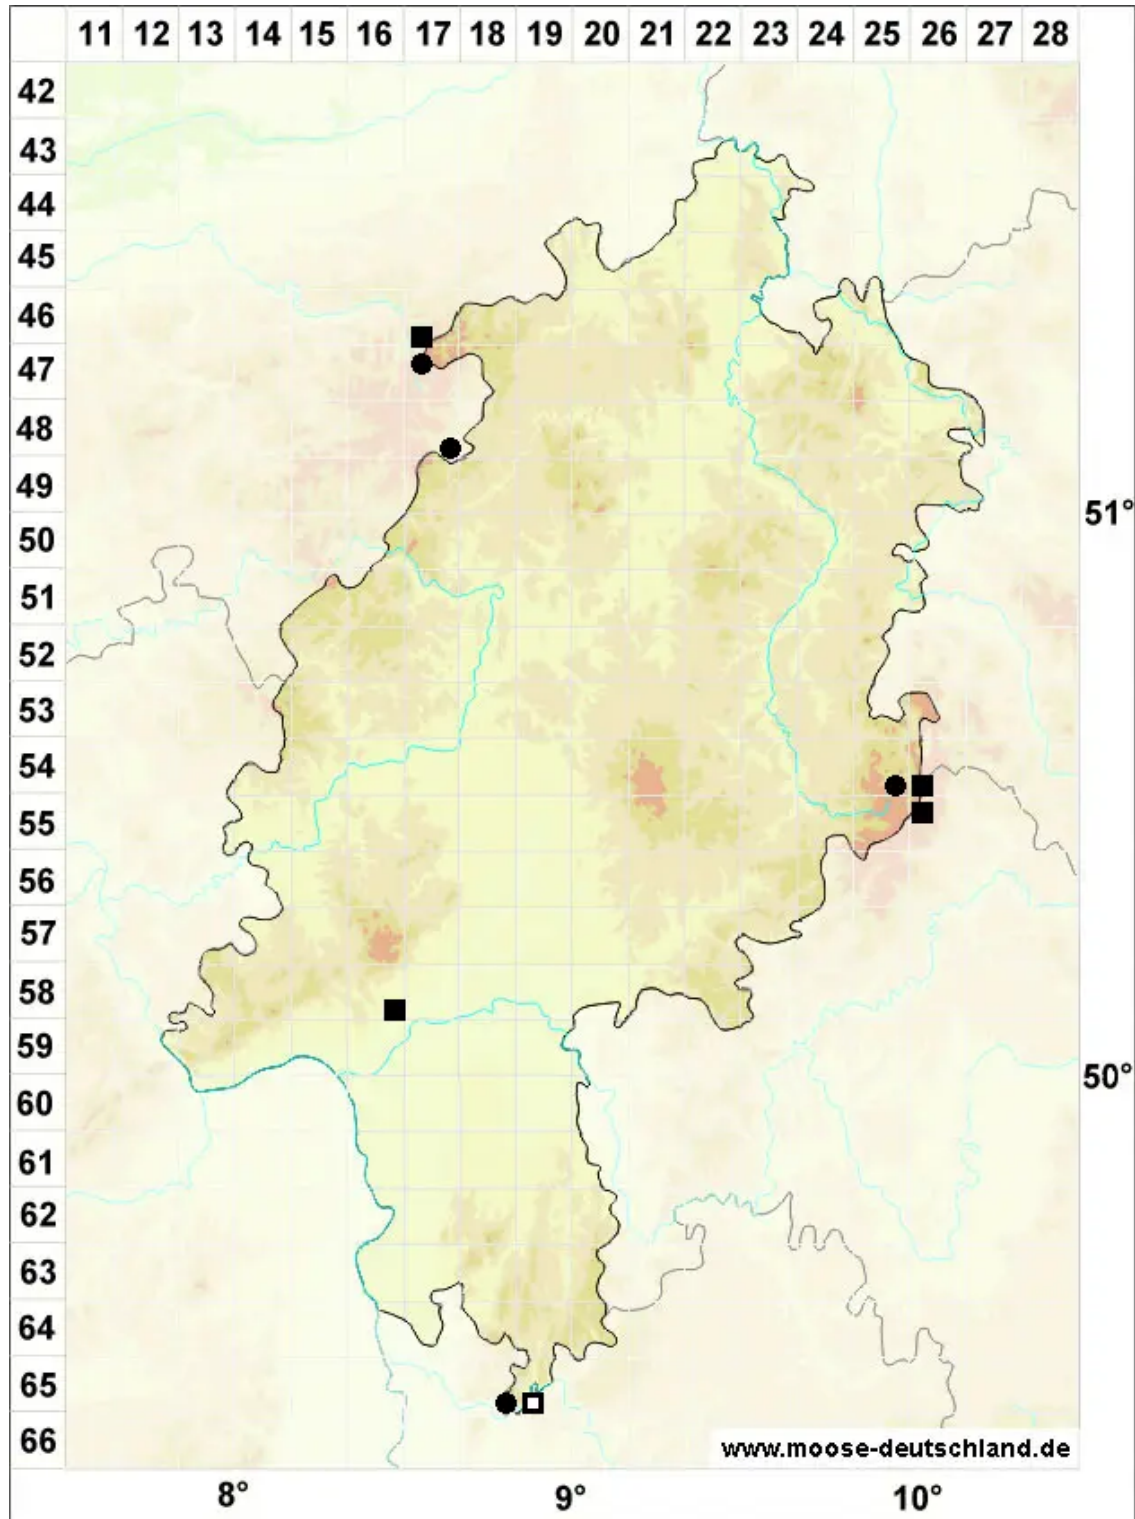

# Racomitrium affine (F.Weber & D.Mohr) Lindb.

Verwandtes Zackenmützenmoos

Legende:

**Symbole:**

Ausgefülltes Symbol:  
Zeitraum von 1980 bis heute (Aktuelle Angabe)

Leeres Symbol:  
Zeitraum vor 1980 (Altangabe)

Quadrat: Herbarbeleg