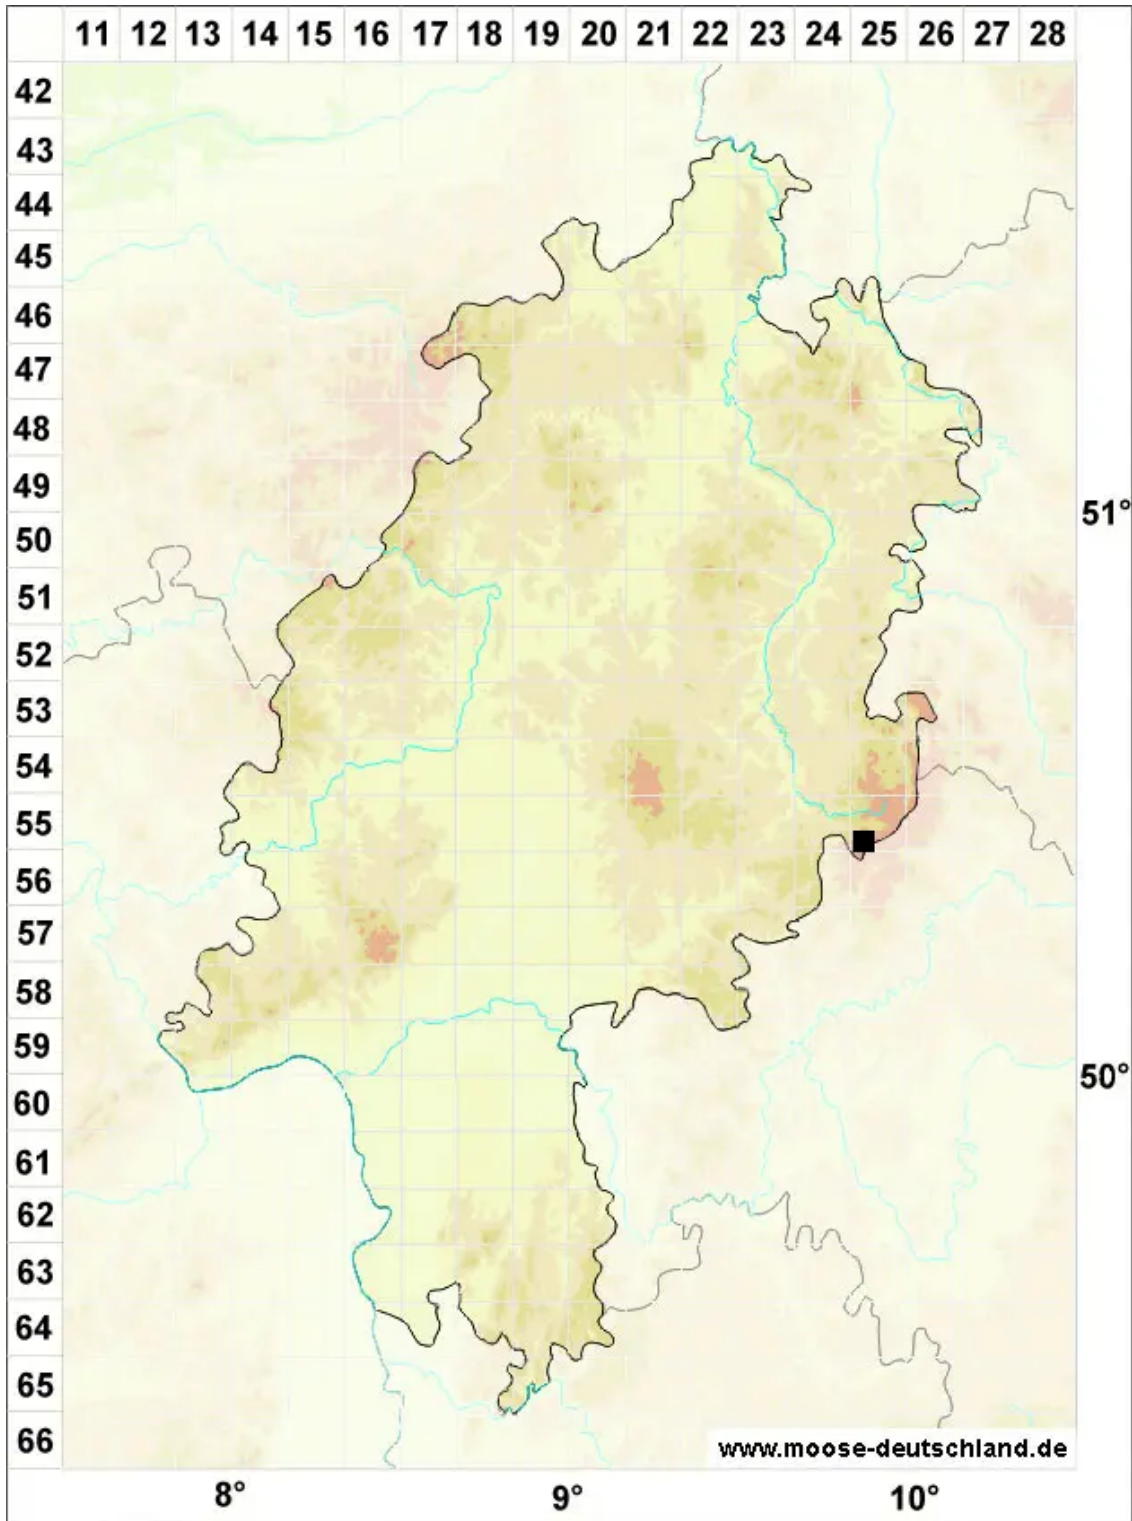

# Racomitrium ericoides (Brid.) Brid.

Heide-Zackenmützenmoos

Legende:

- Symbole:**
- Ausgefülltes Symbol:  
Zeitraum von 1980 bis heute (Aktuelle Angabe)
  - Leeres Symbol:  
Zeitraum vor 1980 (Altangabe)
  - Quadrat: Herbarbeleg