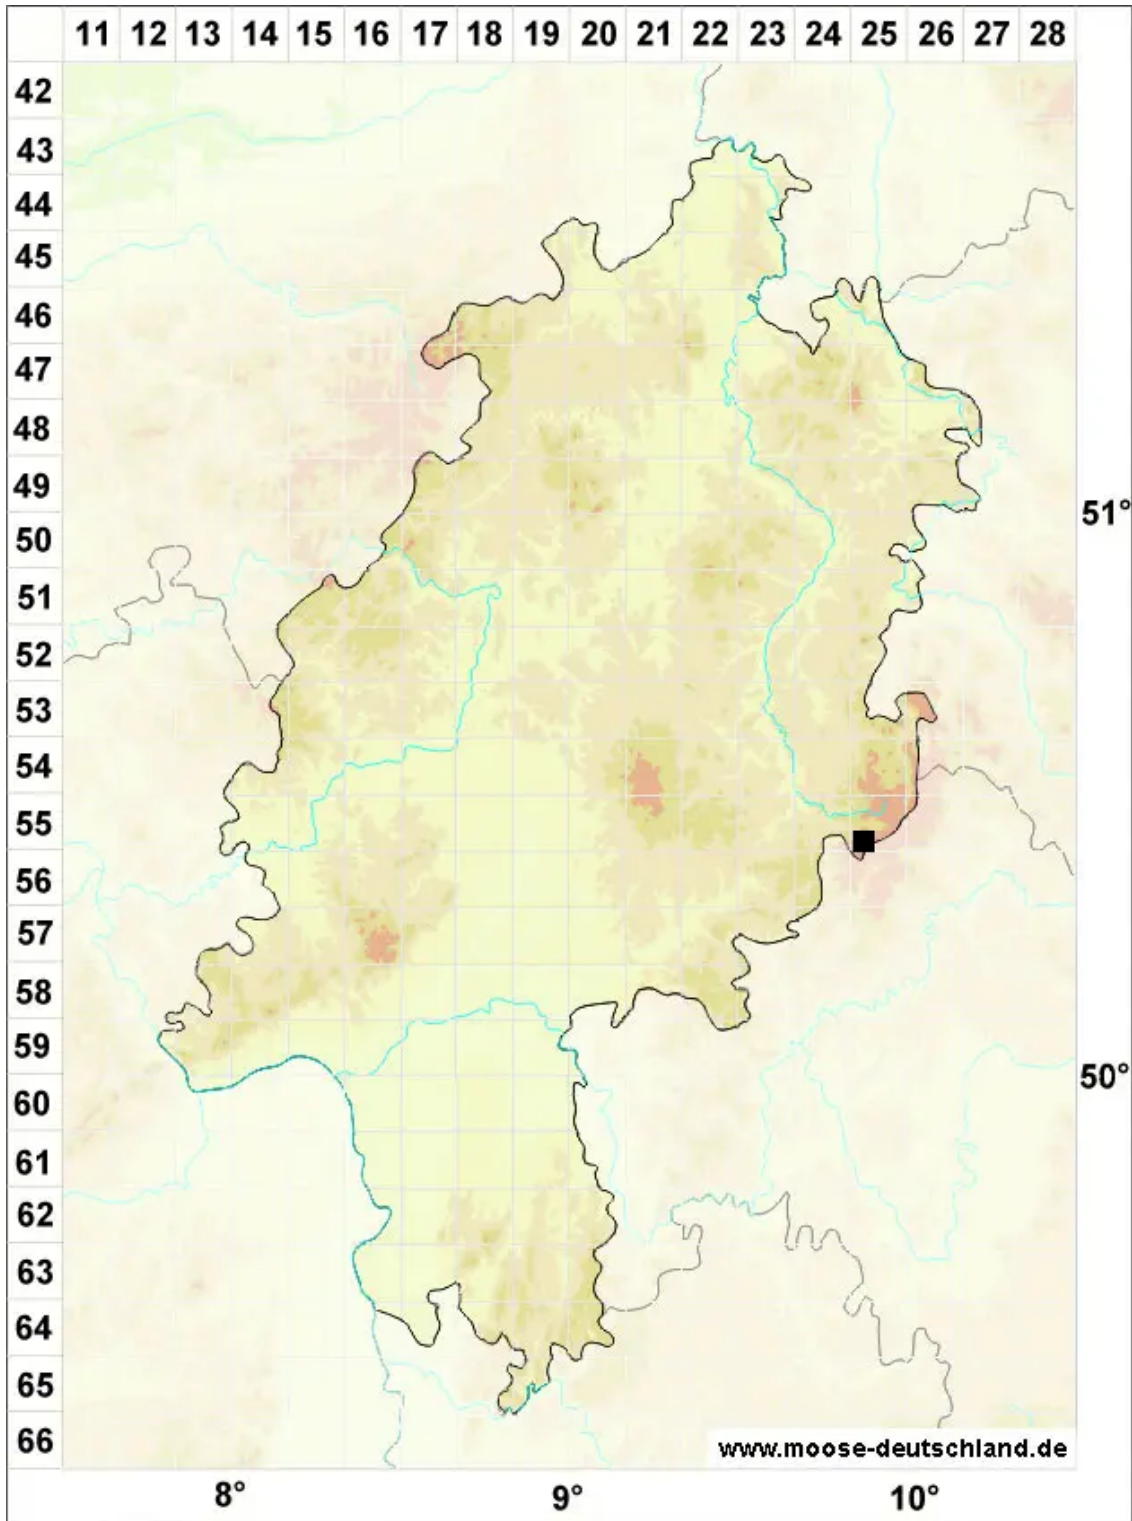

Racomitrium ericoides (Brid.) Brid.

Heide-Zackenmützenmoos

Legende:

Symbole:

Ausgefülltes Symbol:
Zeitraum von 1980 bis heute (Aktuelle Angabe)

Leeres Symbol:
Zeitraum vor 1980 (Altangabe)

Quadrat: Herbarbeleg