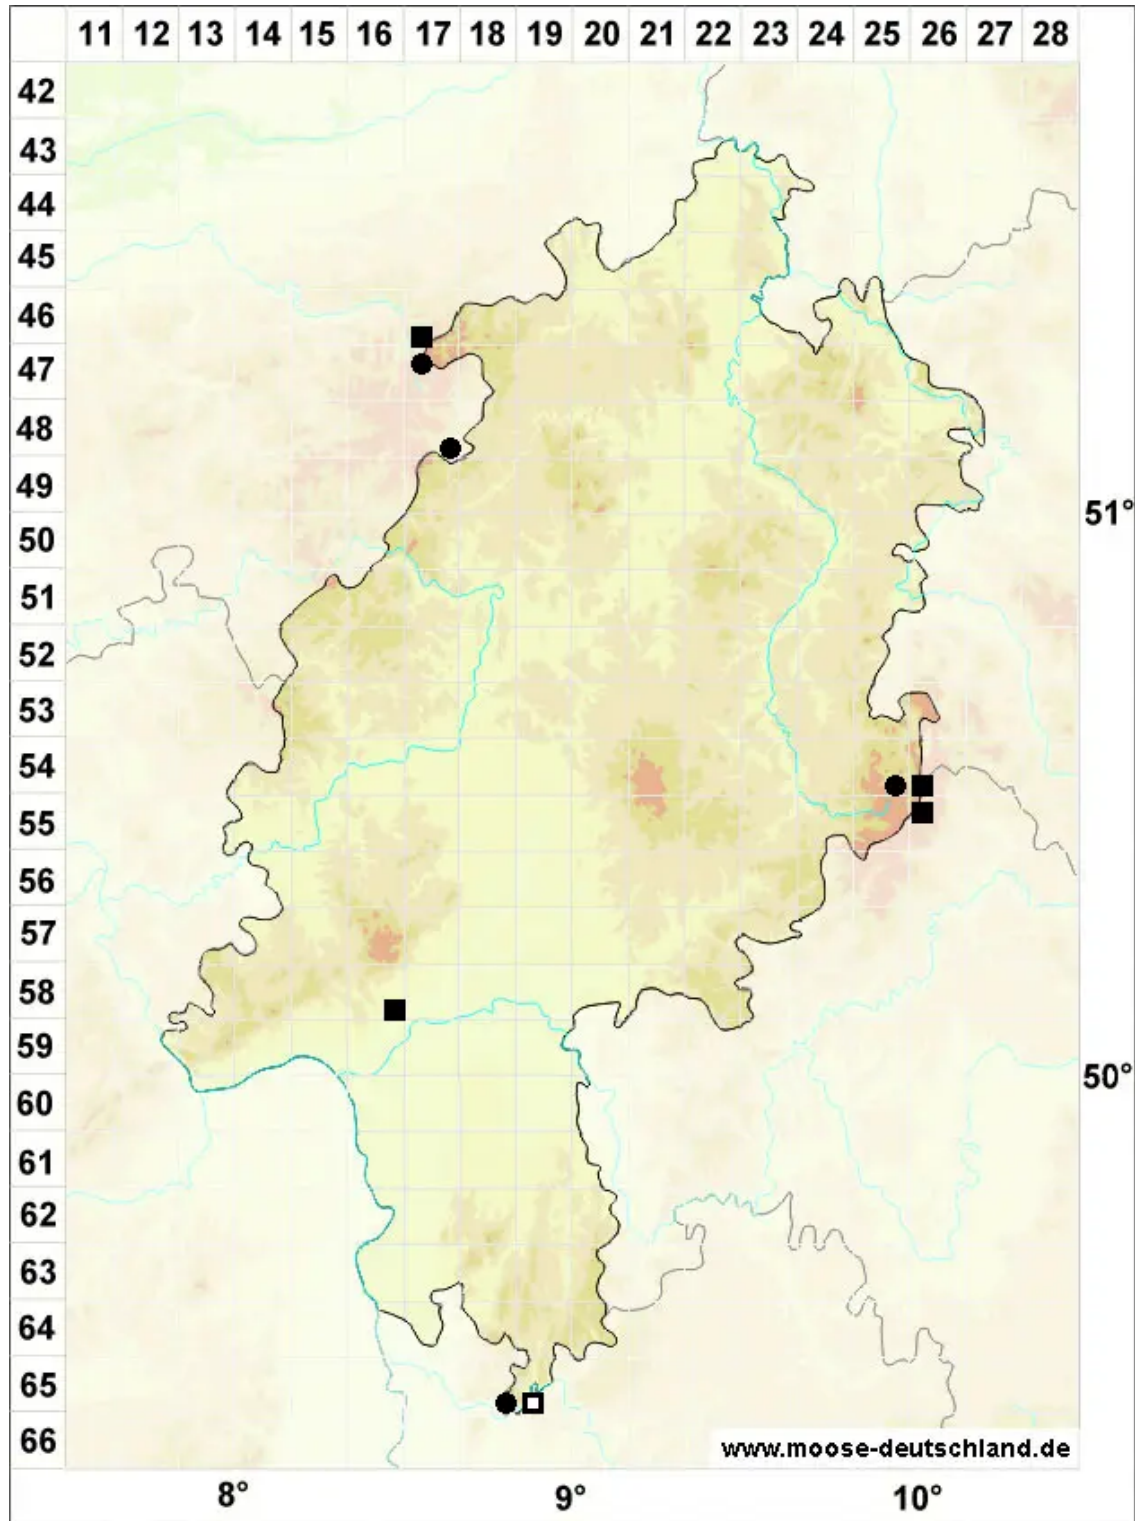

# Racomitrium affine (F.Weber & D.Mohr) Lindb.

Verwandtes Zackenmützenmoos

Legende:

- Symbole:**
- Ausgefülltes Symbol:  
Zeitraum von 1980 bis heute (Aktuelle Angabe)
  - Leeres Symbol:  
Zeitraum vor 1980 (Altangabe)
  - Quadrat: Herbarbeleg