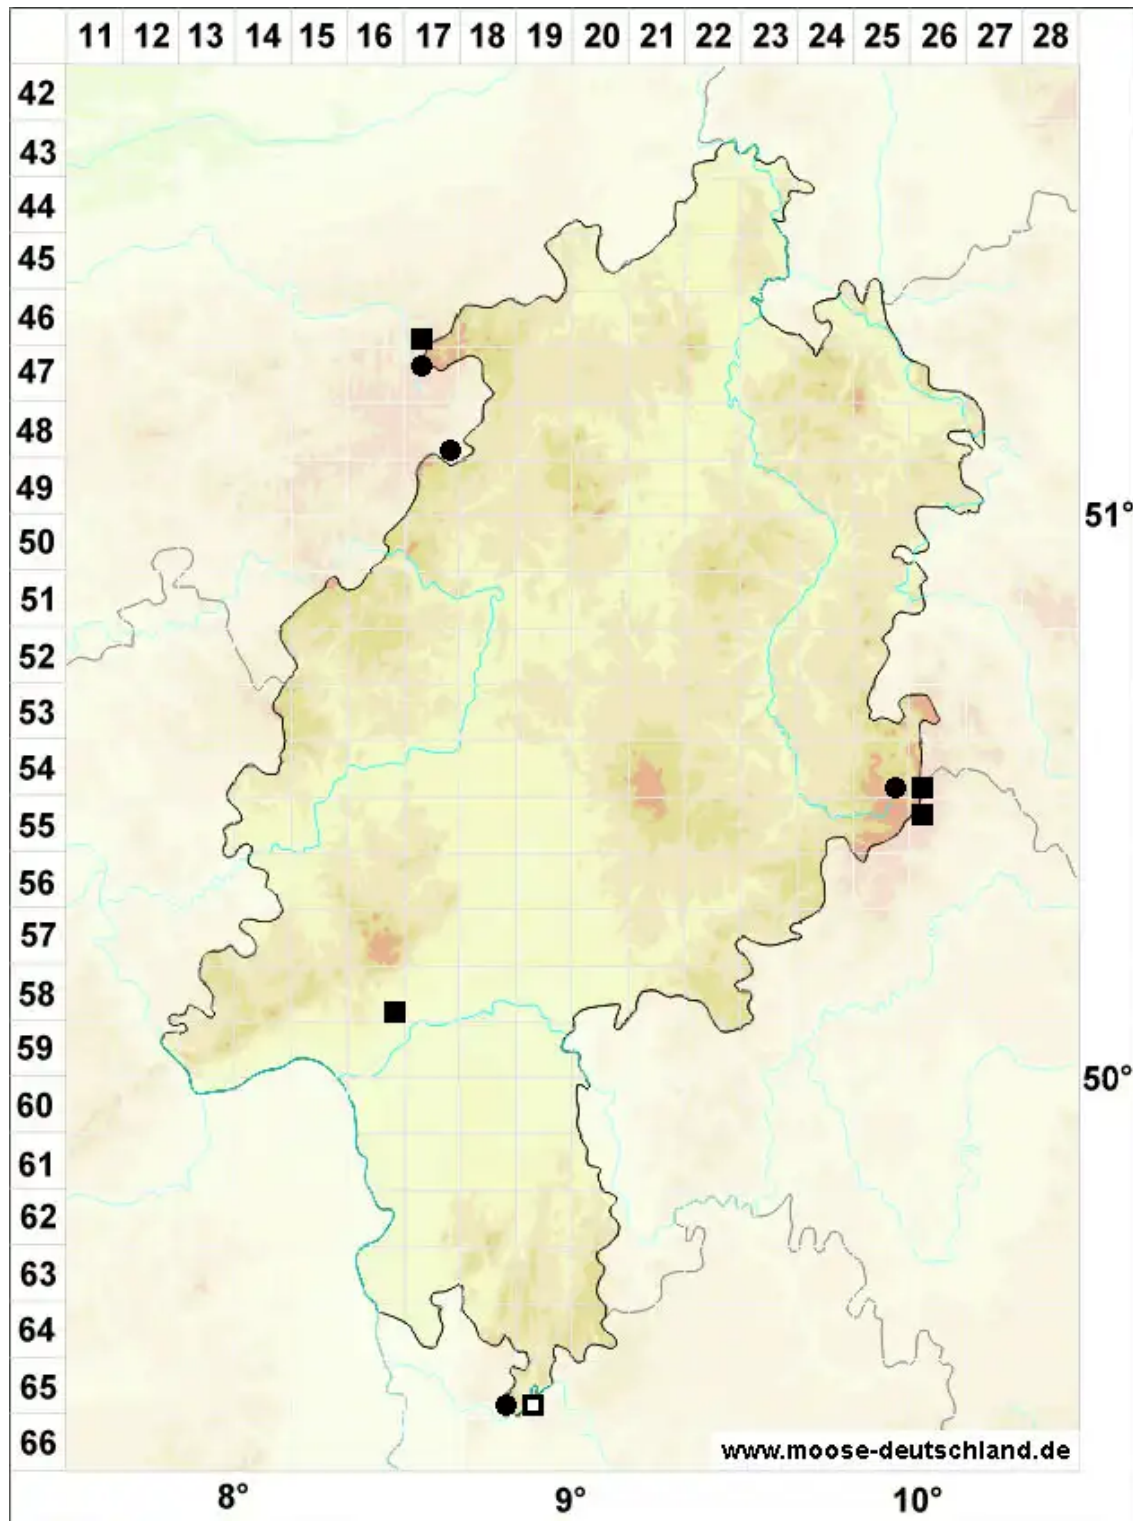

# Racomitrium affine (F.Weber & D.Mohr) Lindb.

Verwandtes Zackenmützenmoos

Legende:

- Symbole:**
- Ausgefülltes Symbol:  
Zeitraum von 1980 bis heute (Aktuelle Angabe)
  - Leeres Symbol:  
Zeitraum vor 1980 (Altangabe)
  - Quadrat: Herbarbeleg