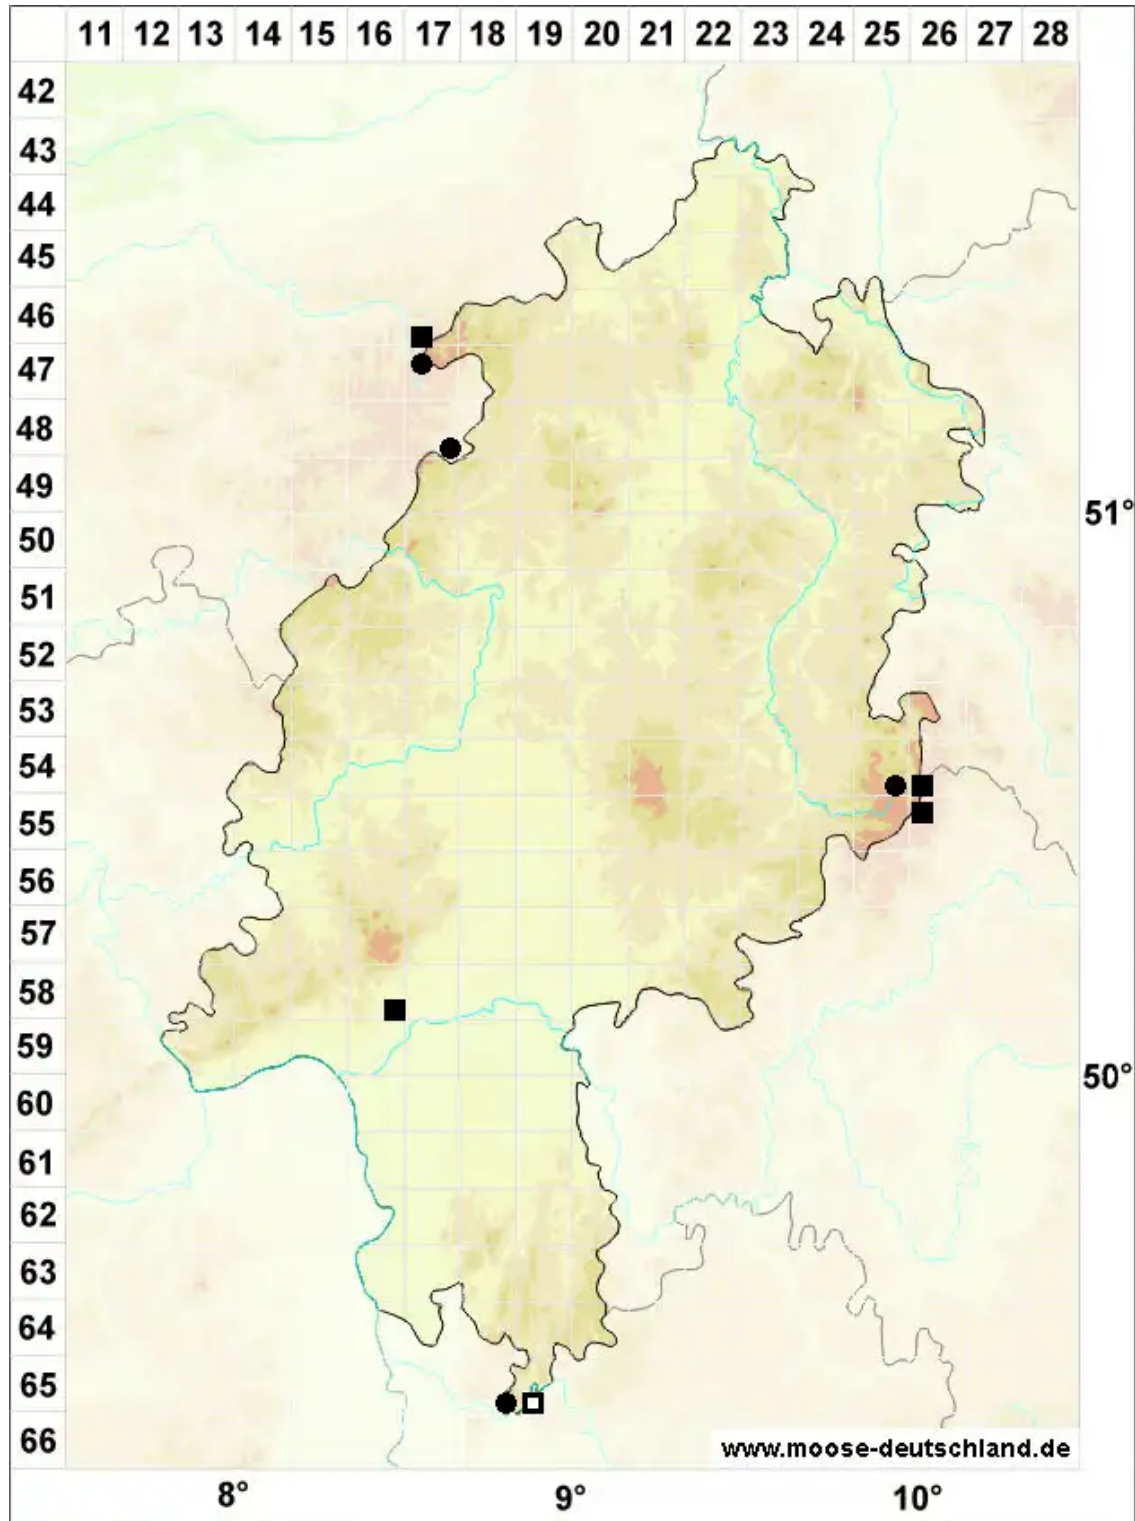

# Racomitrium affine (F.Weber & D.Mohr) Lindb.

Verwandtes Zackenmützenmoos

Legende:

- Symbole:**  
Ausgefülltes Symbol:  
Zeitraum von 1980 bis heute (Aktuelle Angabe)  
Leeres Symbol:  
Zeitraum vor 1980 (Altangabe)  
Quadrat: Herbarbeleg