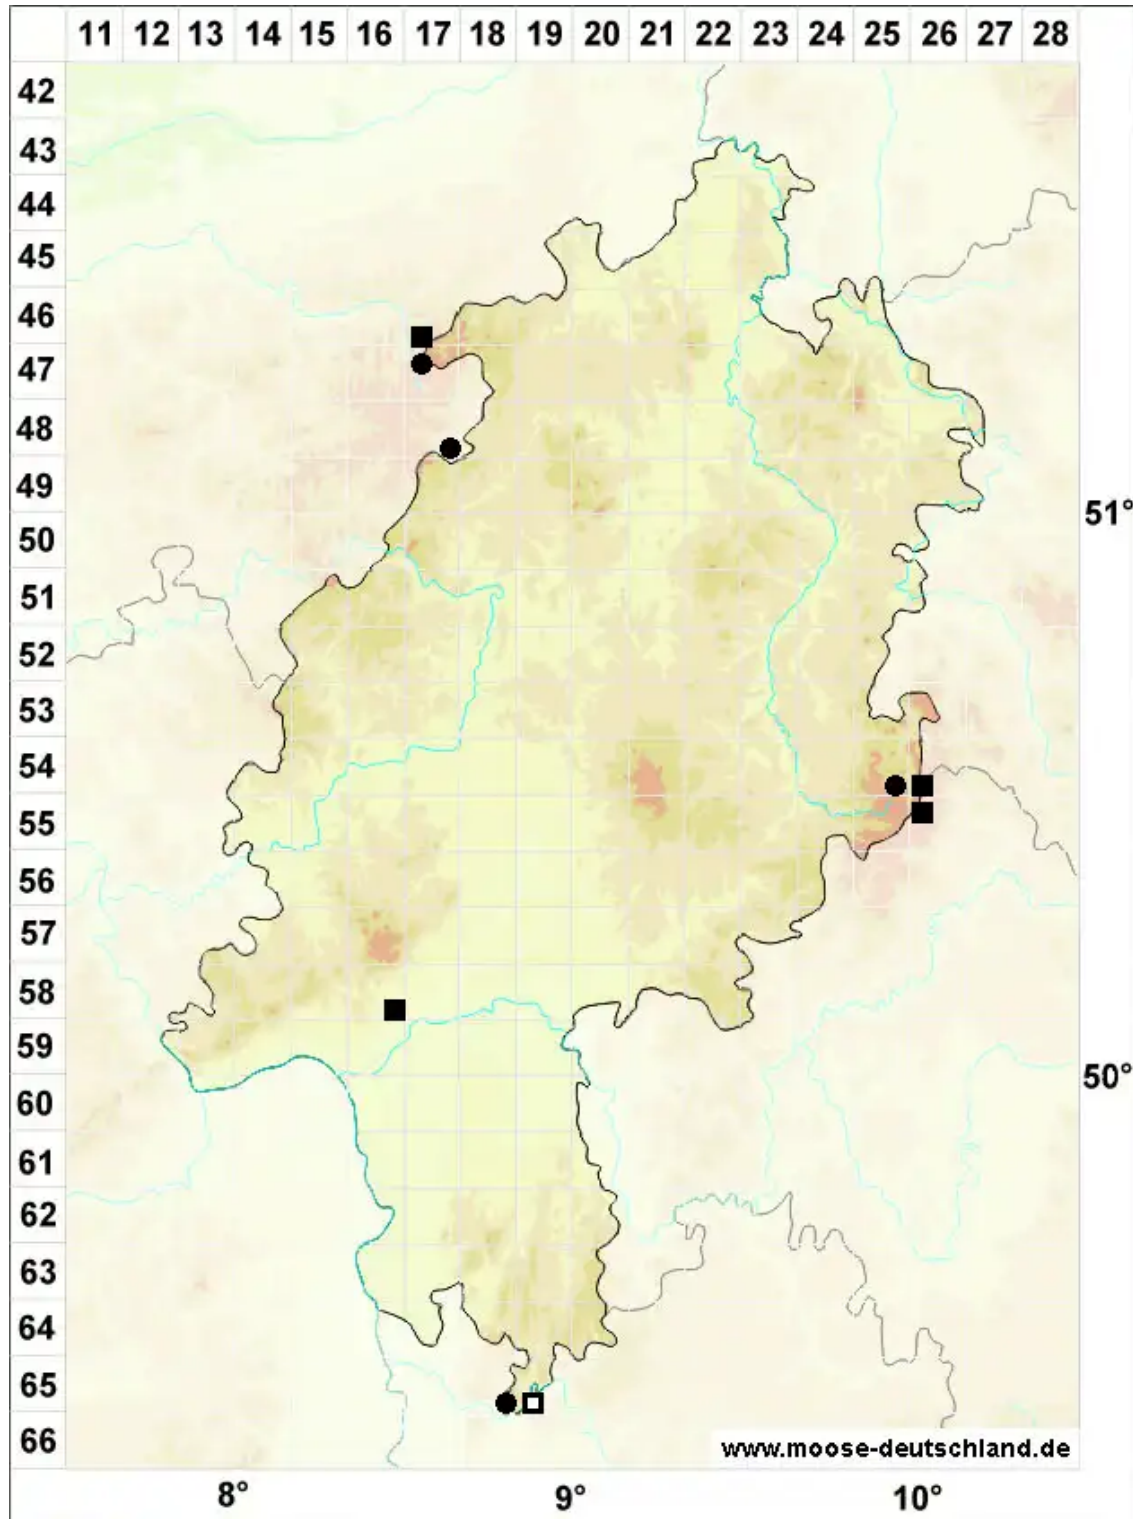

Racomitrium affine (F.Weber & D.Mohr) Lindb.

Verwandtes Zackenmützenmoos

Legende:

- Symbole:**
- Ausgefülltes Symbol:
Zeitraum von 1980 bis heute (Aktuelle Angabe)
 - Leeres Symbol:
Zeitraum vor 1980 (Altangabe)
 - Quadrat: Herbarbeleg