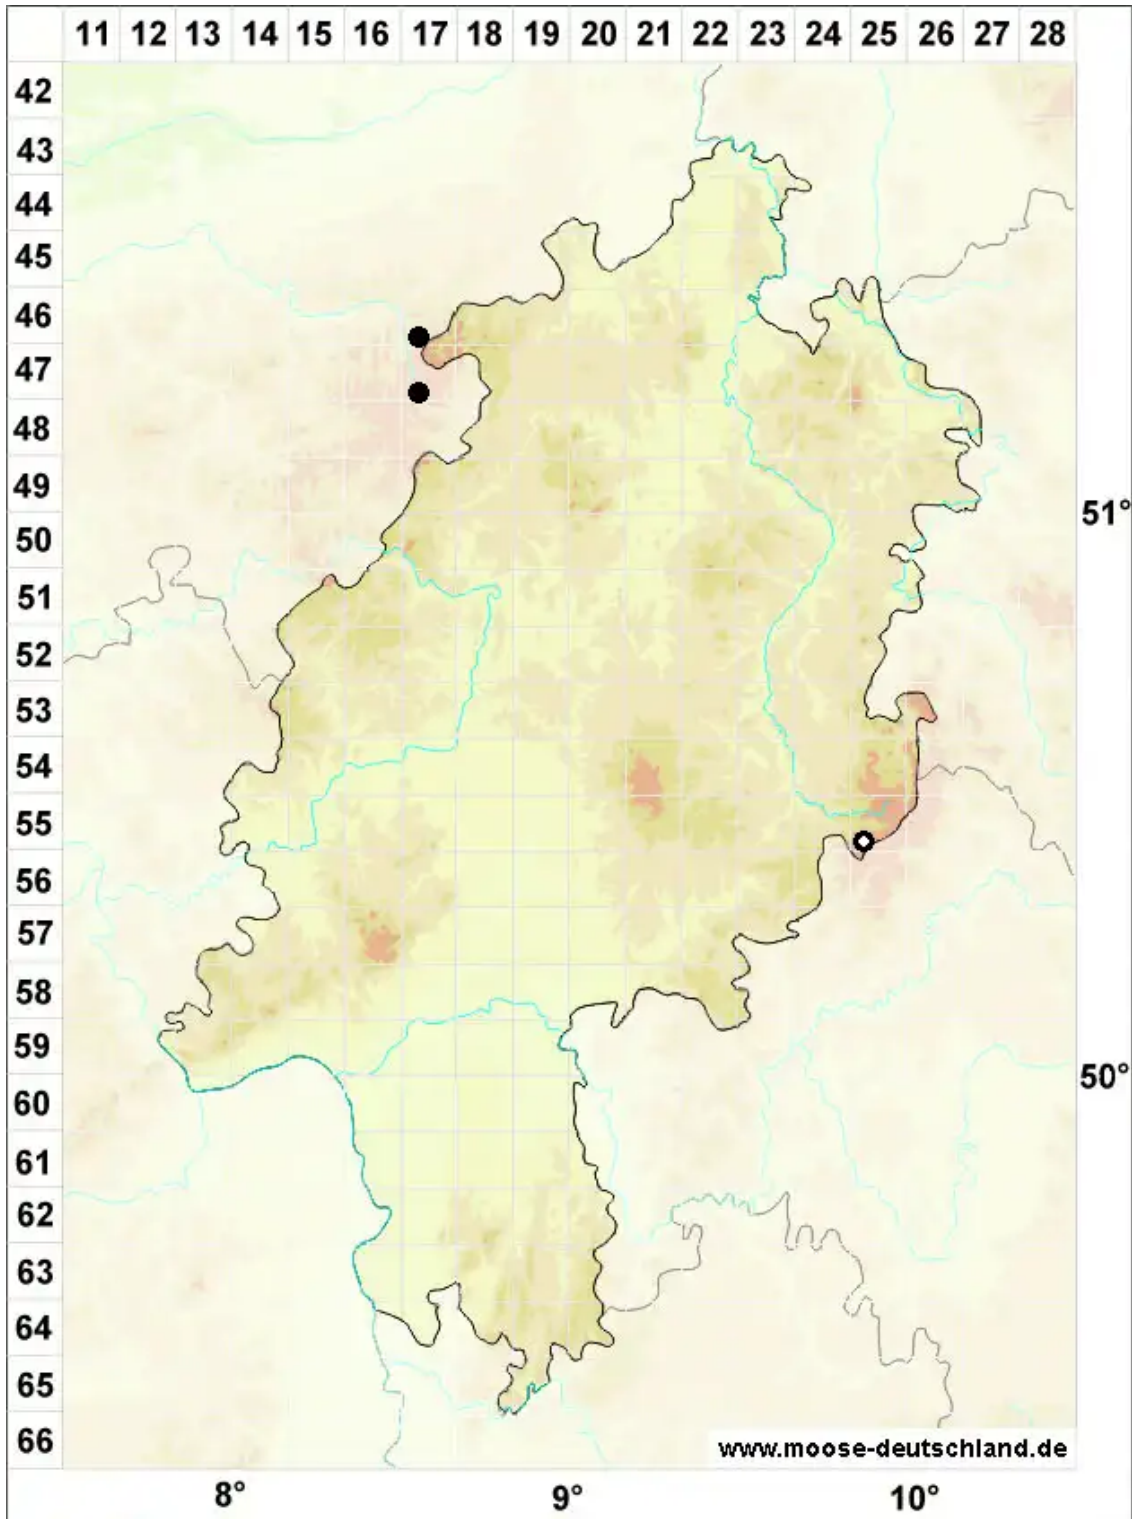

Radula lindenbergiana Gottsche ex C.Hartm.

Lindenbergs Kratzmoos

Legende:

Symbole:

Ausgefülltes Symbol:
Zeitraum von 1980 bis heute (Aktuelle Angabe)

Leeres Symbol:
Zeitraum vor 1980 (Altangabe)

Quadrat: Herbarbeleg