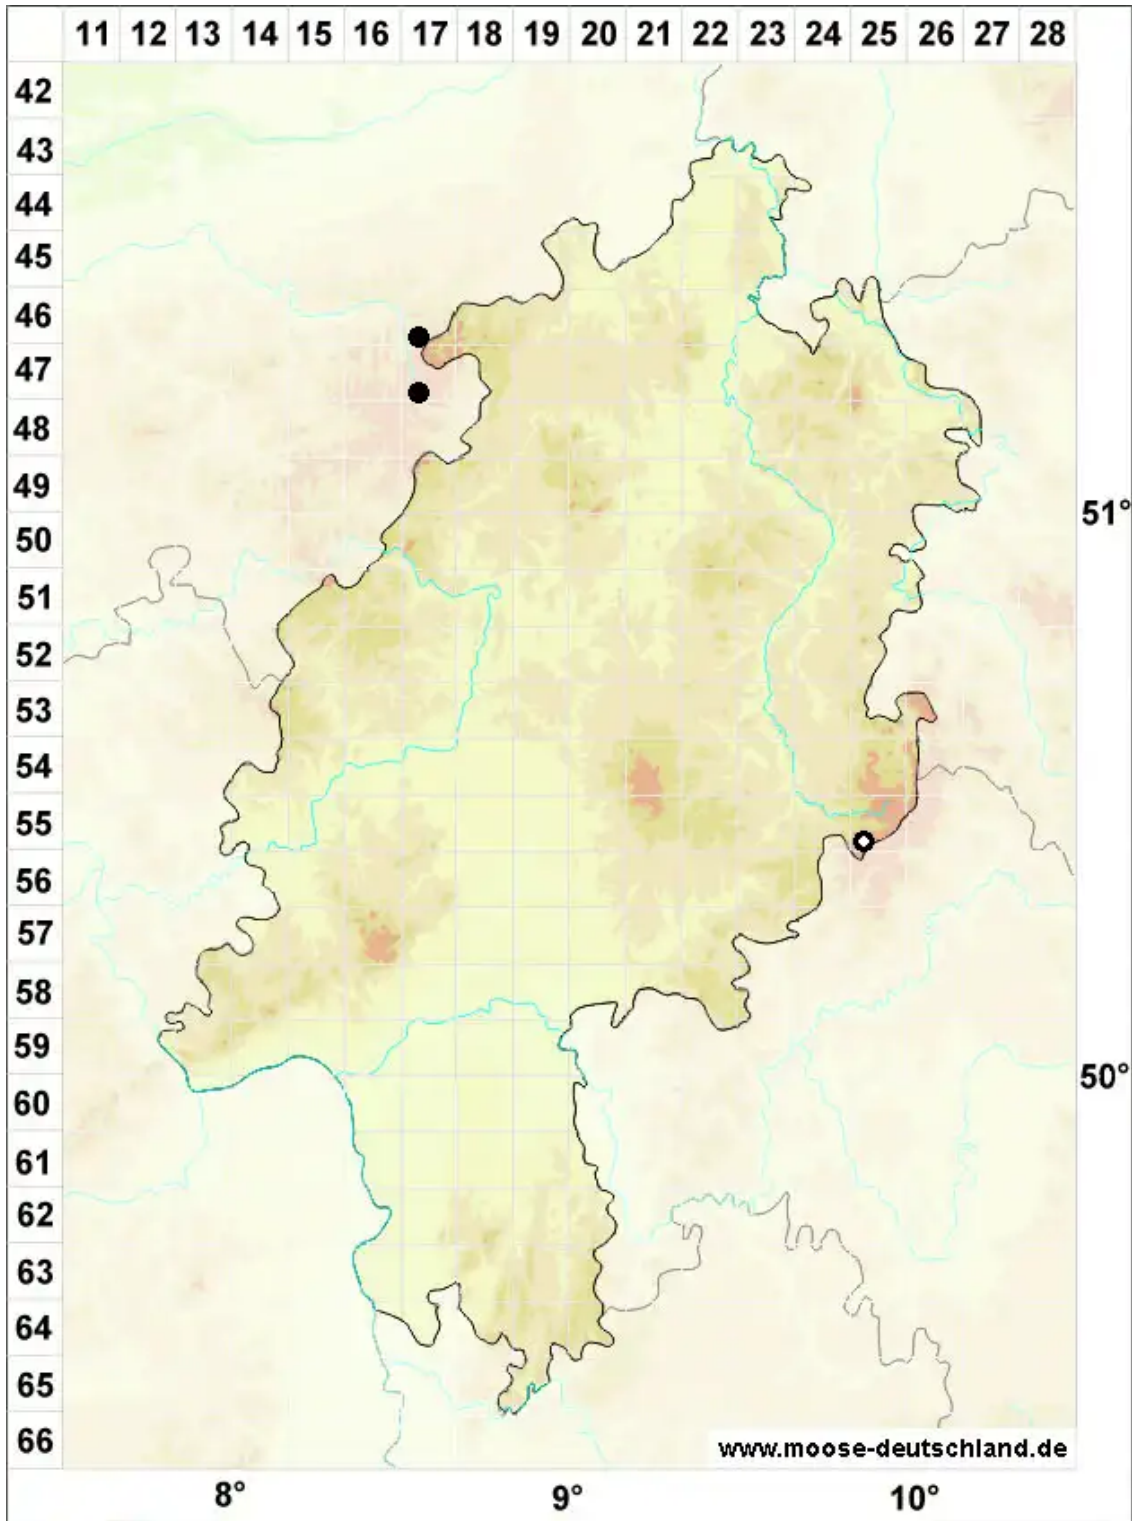

Radula lindenbergiana Gottsche ex C.Hartm.

Lindenbergs Kratzmoos

Legende:

- Symbole:**
- Ausgefülltes Symbol:
Zeitraum von 1980 bis heute (Aktuelle Angabe)
 - Leeres Symbol:
Zeitraum vor 1980 (Altangabe)
 - Quadrat: Herbarbeleg