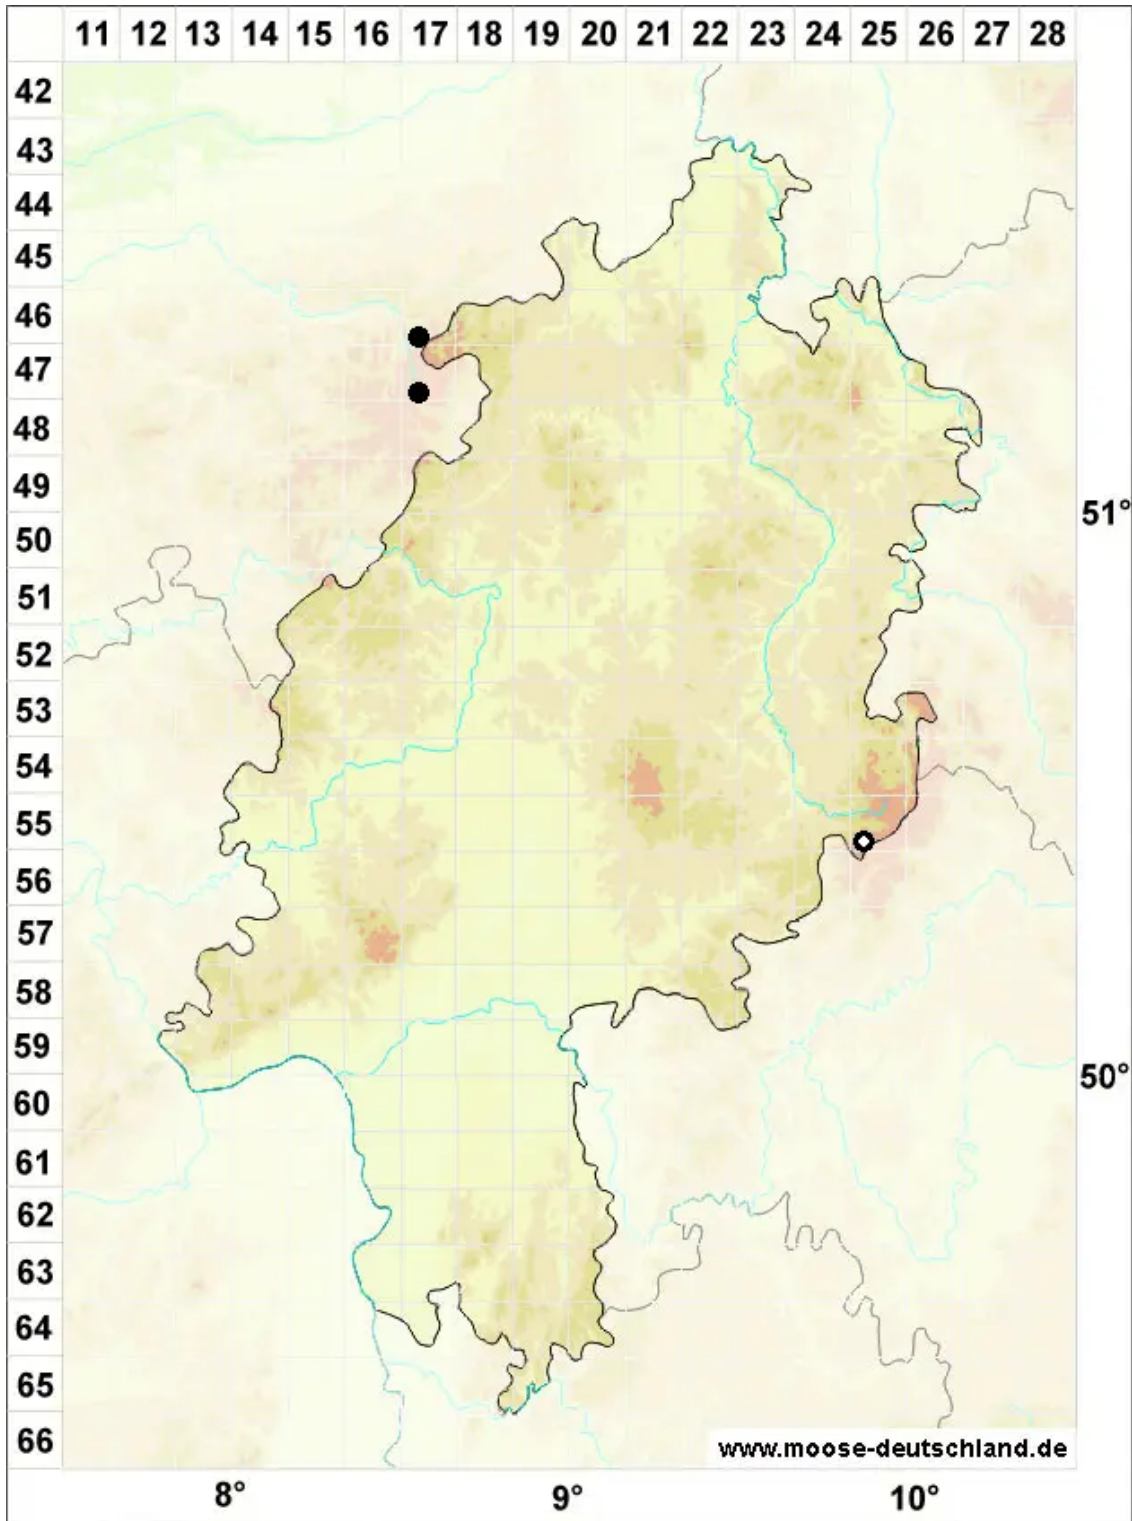

# Radula lindenbergiana Gottsche ex C.Hartm.

Lindenbergs Kratzmoos

Legende:

- Symbole:**
- Ausgefülltes Symbol:  
Zeitraum von 1980 bis heute (Aktuelle Angabe)
  - Leeres Symbol:  
Zeitraum vor 1980 (Altangabe)
  - Quadrat: Herbarbeleg