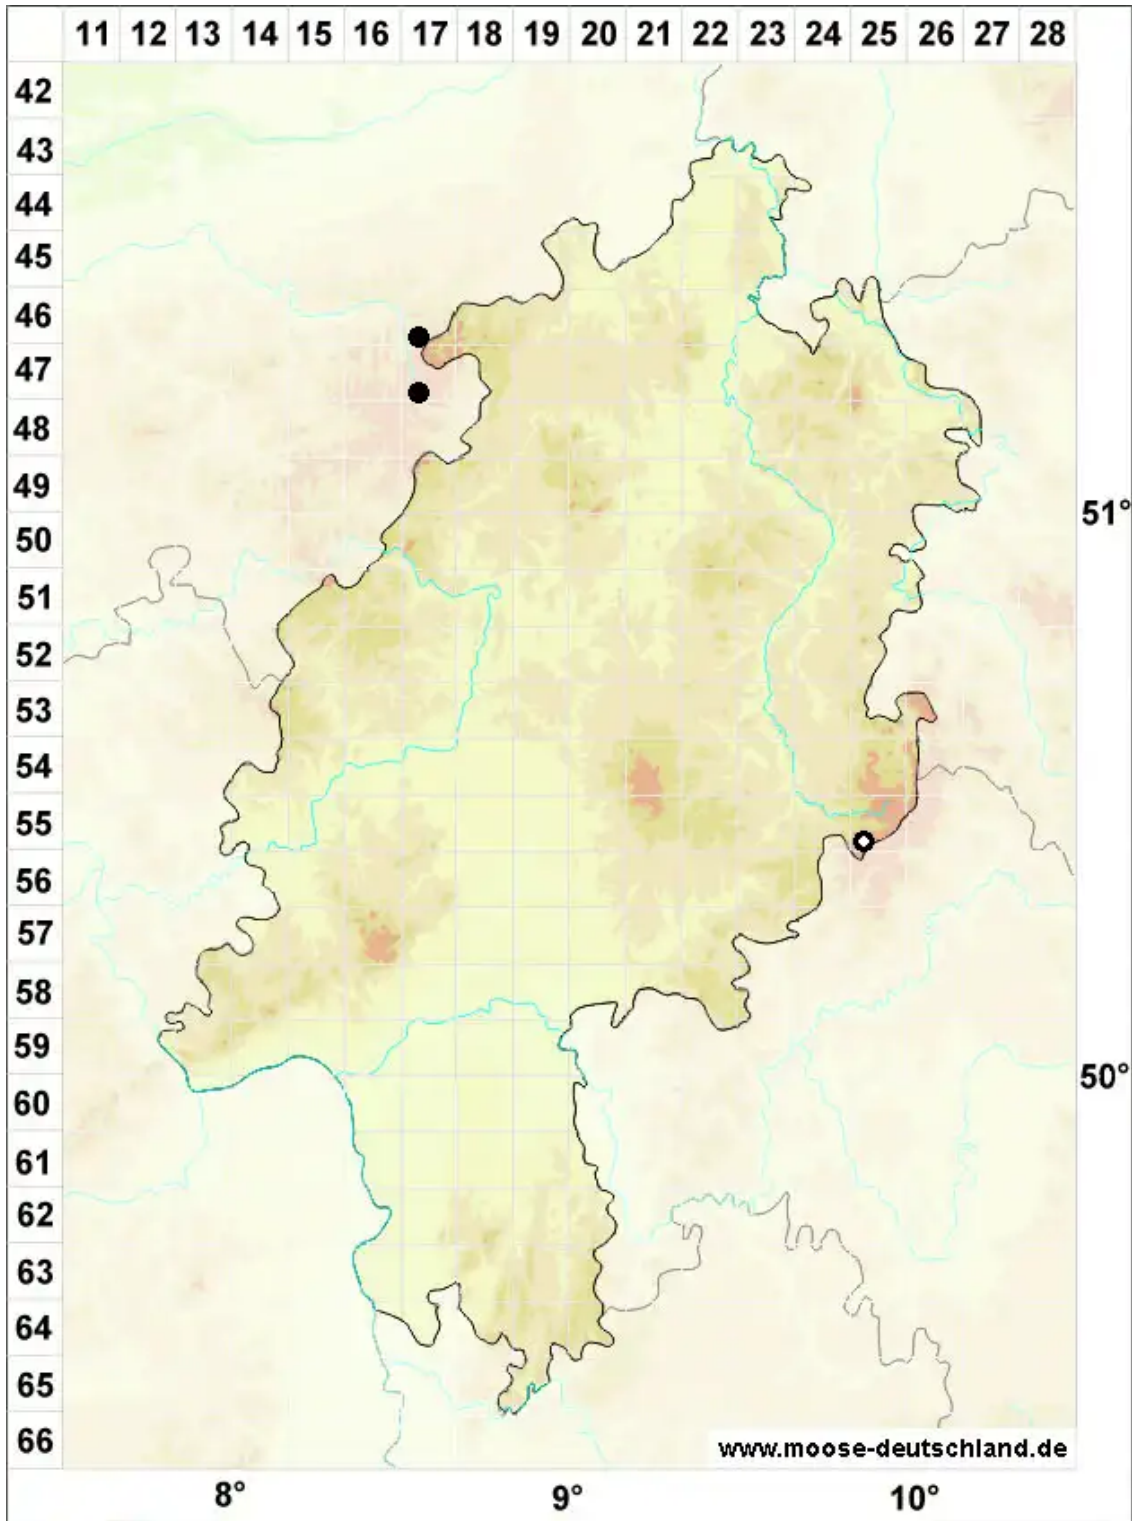

Radula lindenbergiana Gottsche ex C.Hartm.

Lindenbergs Kratzmoos

Legende:

Symbole:

Ausgefülltes Symbol:
Zeitraum von 1980 bis heute (Aktuelle Angabe)

Leeres Symbol:
Zeitraum vor 1980 (Altangabe)

Quadrat: Herbarbeleg