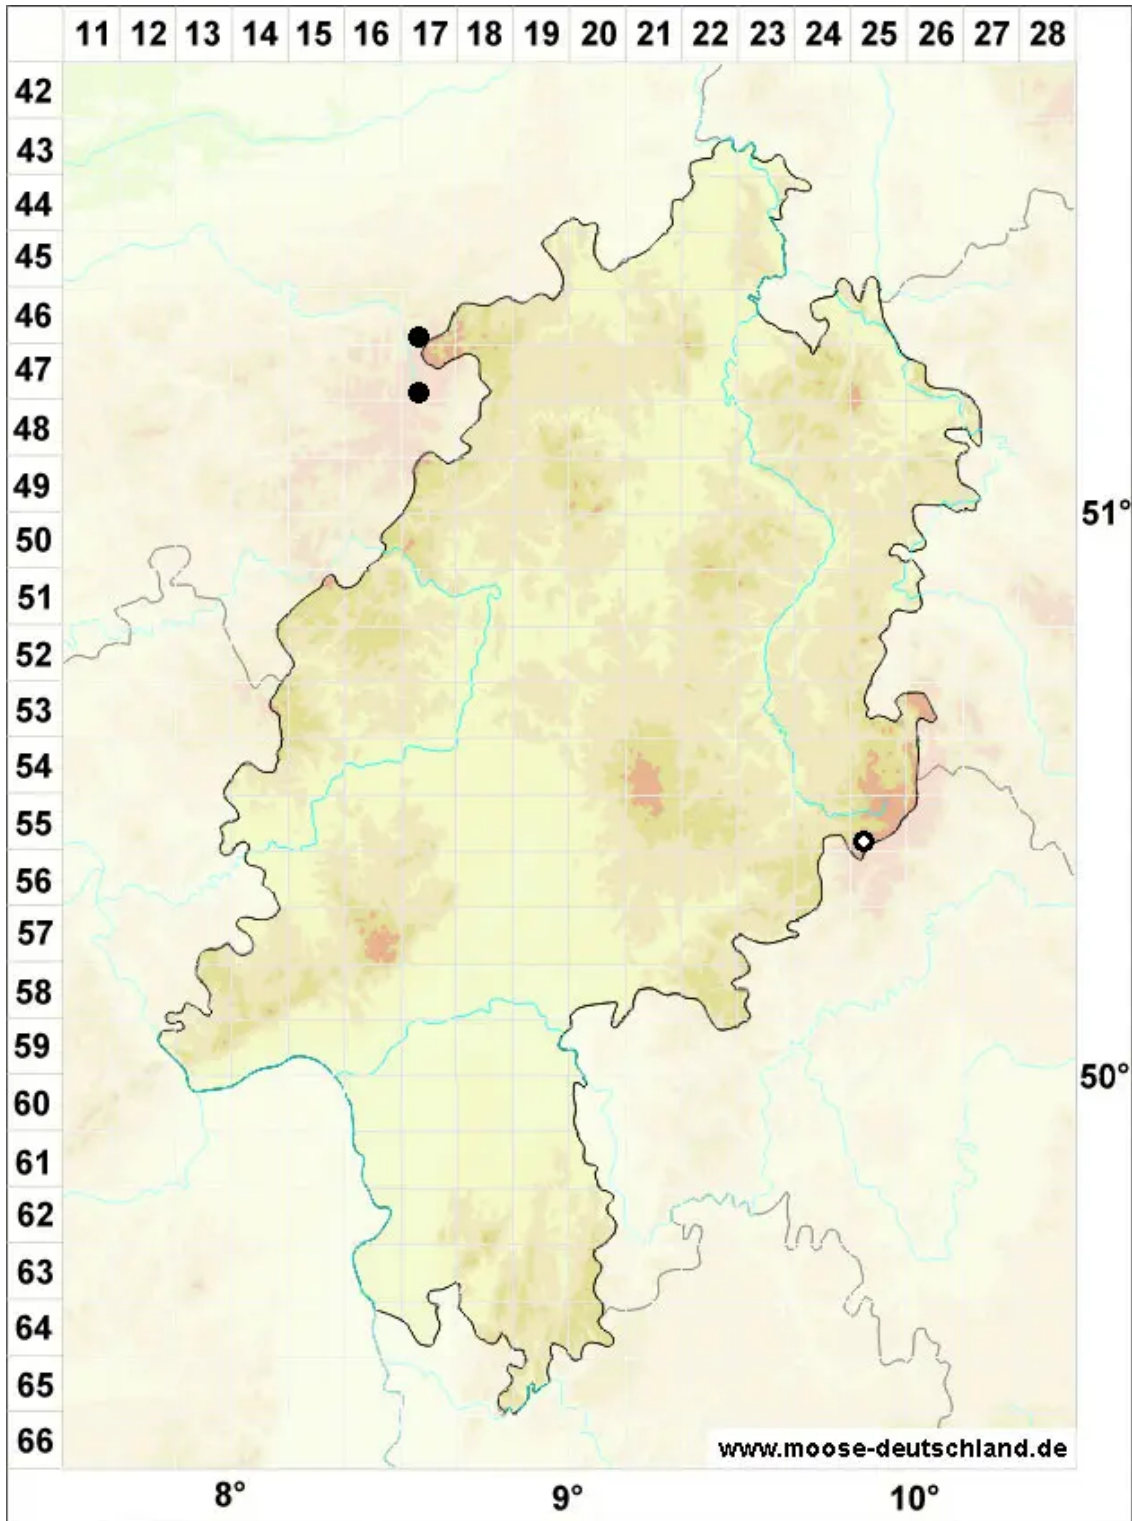

Radula lindenbergiana Gottsche ex C.Hartm.

Lindenbergs Kratzmoos

Legende:

Symbole:

Ausgefülltes Symbol:
Zeitraum von 1980 bis heute (Aktuelle Angabe)

Leeres Symbol:
Zeitraum vor 1980 (Altangabe)

Quadrat: Herbarbeleg