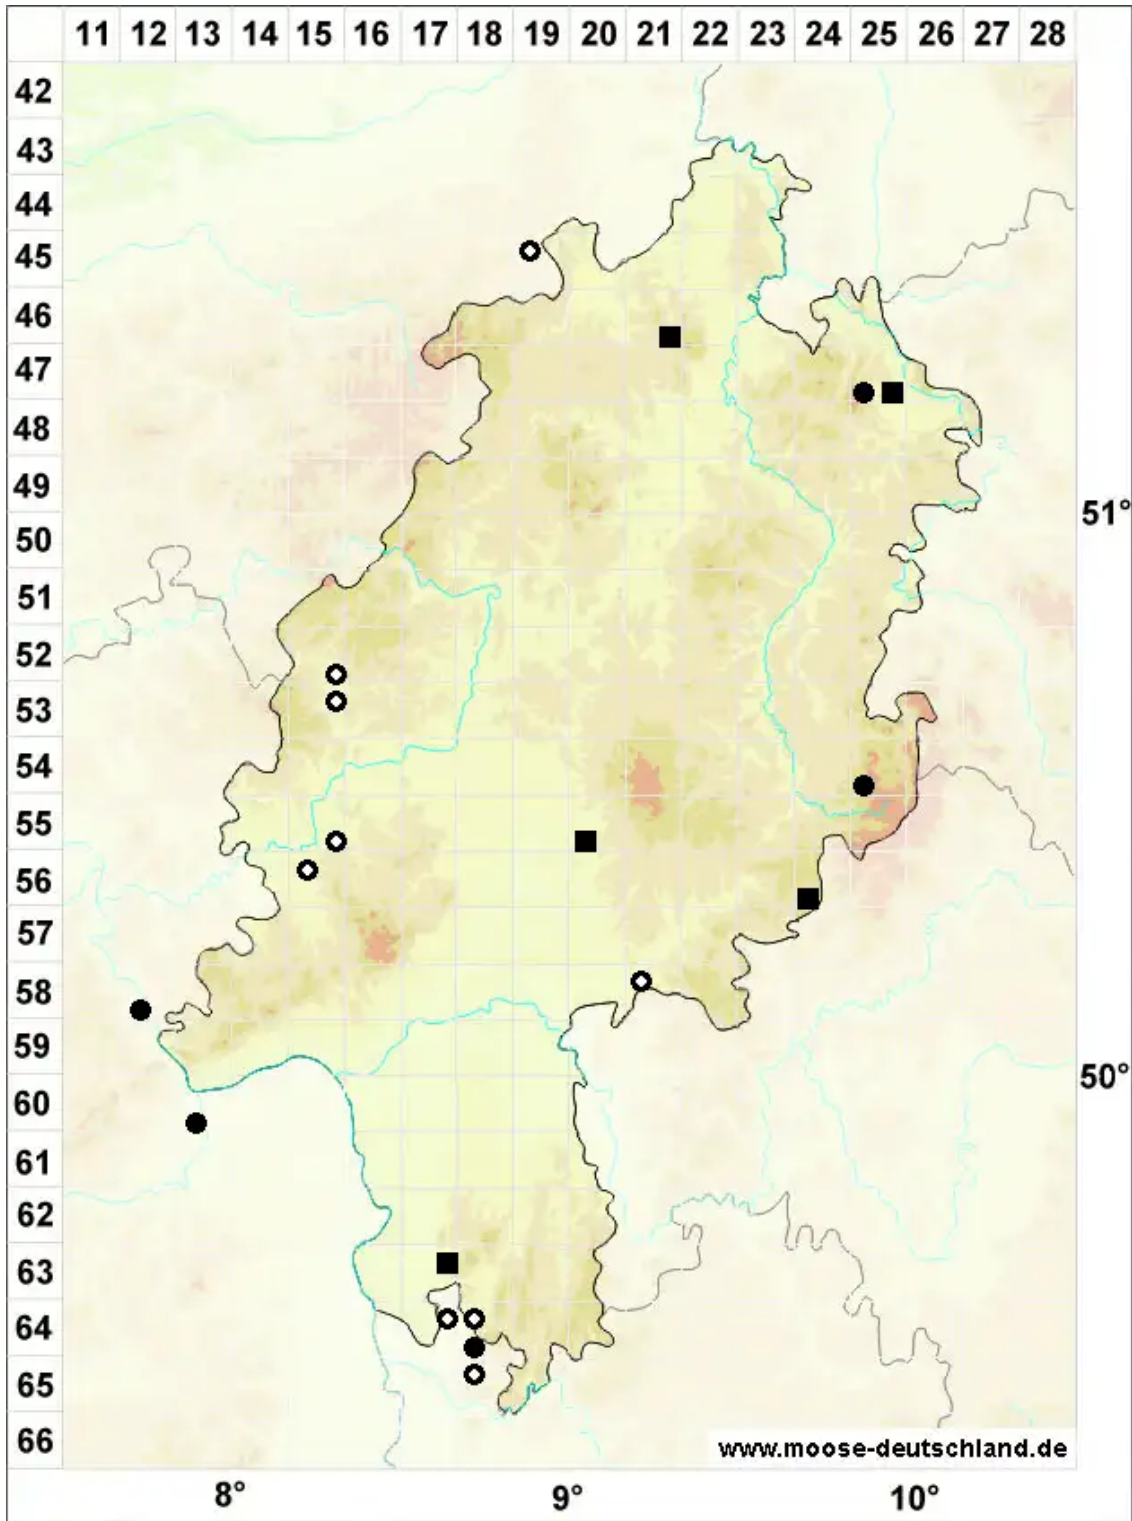

# Reboulia hemisphaerica (L.) Raddi

Halbkugeliges Reboulmoos

Legende:

- Symbole:**
- Ausgefülltes Symbol:  
Zeitraum von 1980 bis heute (Aktuelle Angabe)
  - Leeres Symbol:  
Zeitraum vor 1980 (Altangabe)
  - Quadrat: Herbarbeleg