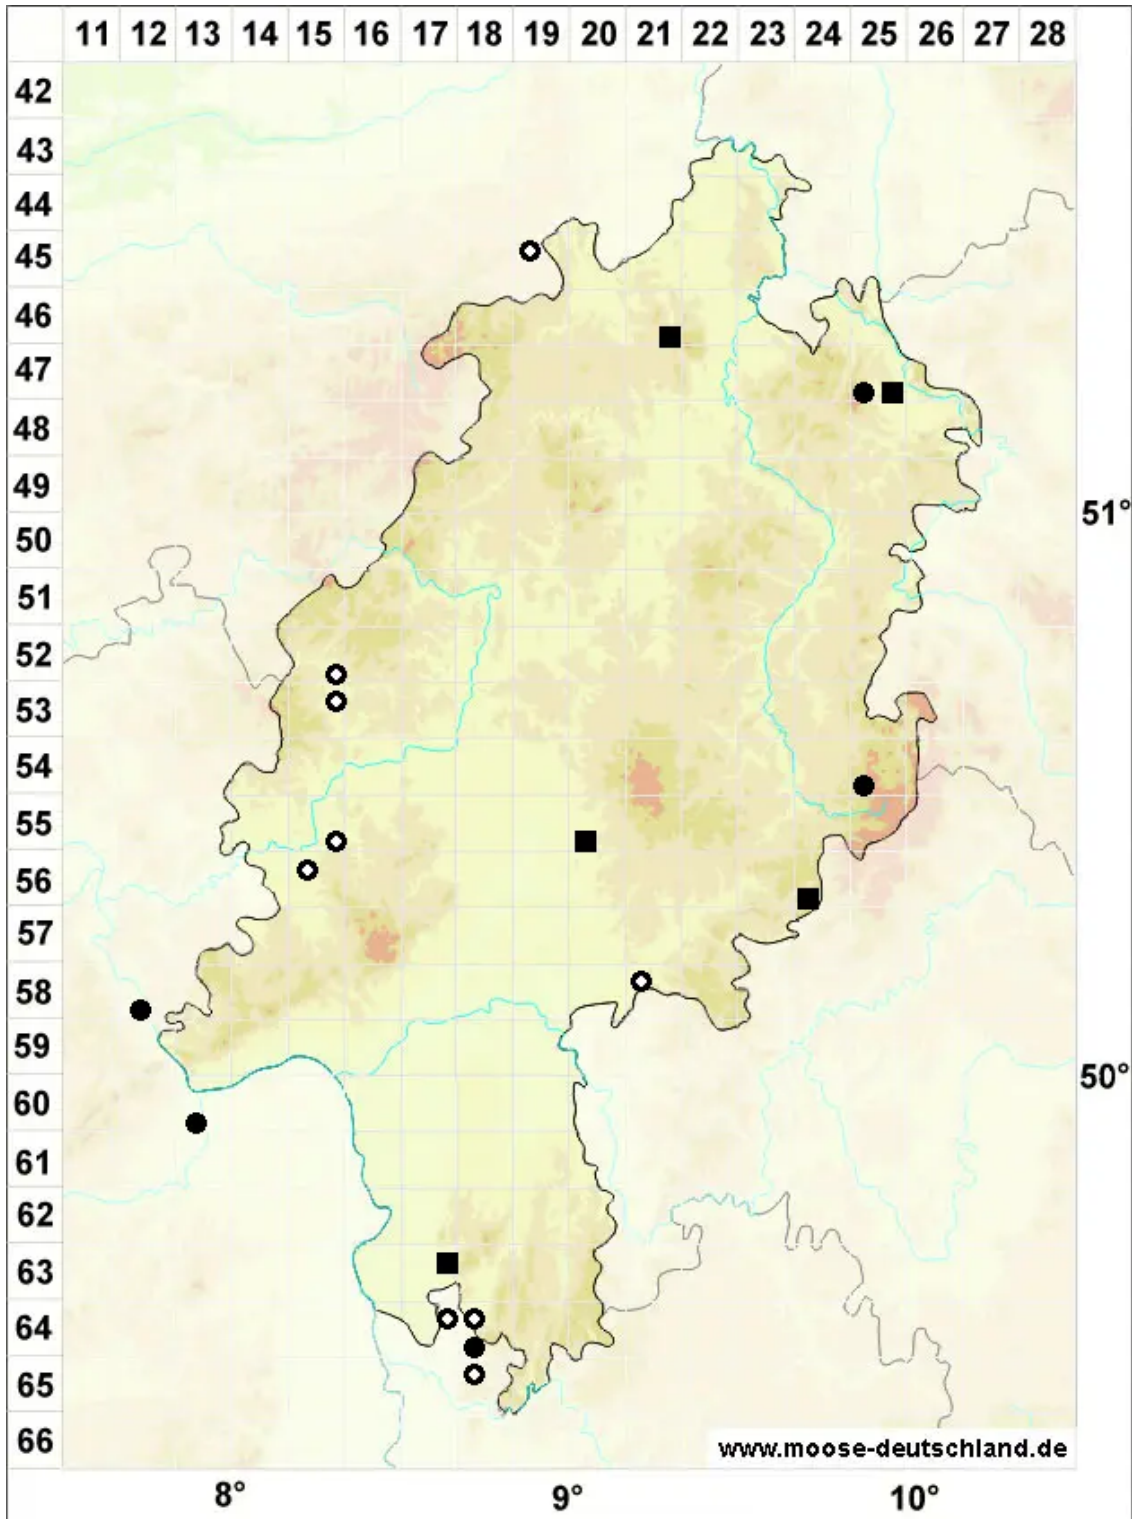

Reboulia hemisphaerica (L.) Raddi

Halbkugeliges Reboulmoos

Legende:

Symbole:

Ausgefülltes Symbol:
Zeitraum von 1980 bis heute (Aktuelle Angabe)

Leeres Symbol:
Zeitraum vor 1980 (Altangabe)

Quadrat: Herbarbeleg