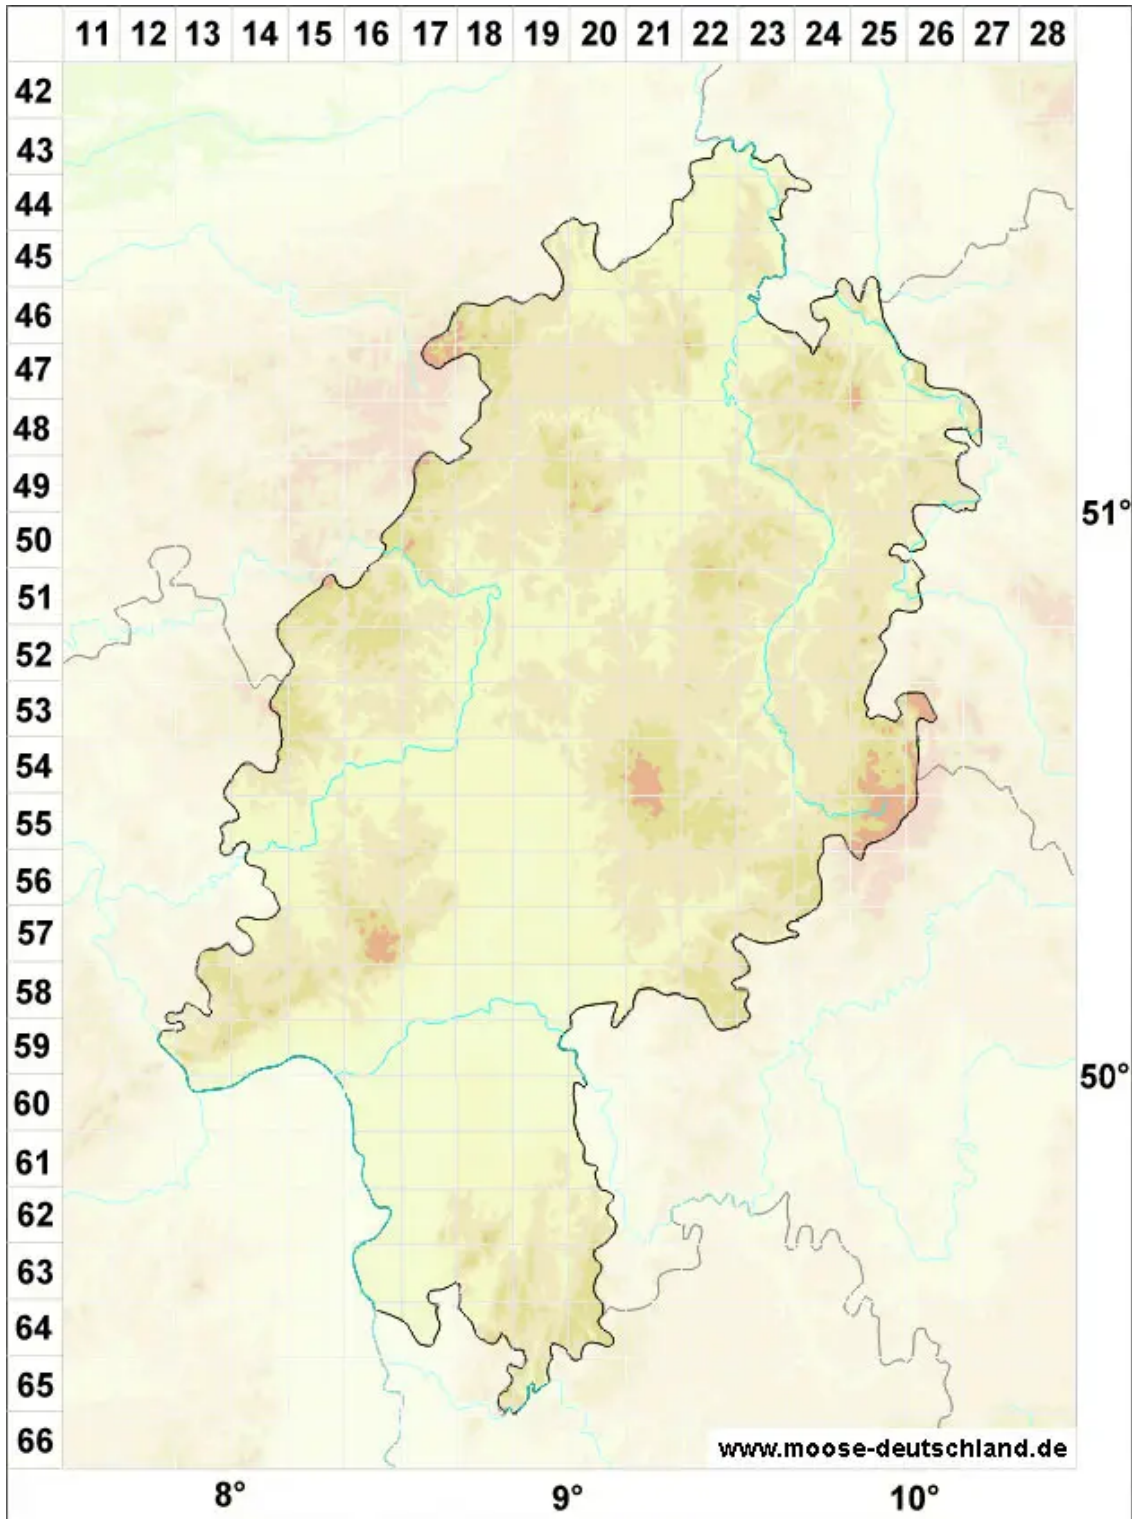

Rhabdoweisia crenulata (Mitt.) H.Jameson

Gekerbtes Streifenperlmoos

Legende:

Symbole:

Ausgefülltes Symbol:
Zeitraum von 1980 bis heute (Aktuelle Angabe)

Leeres Symbol:
Zeitraum vor 1980 (Altangabe)

Quadrat: Herbarbeleg