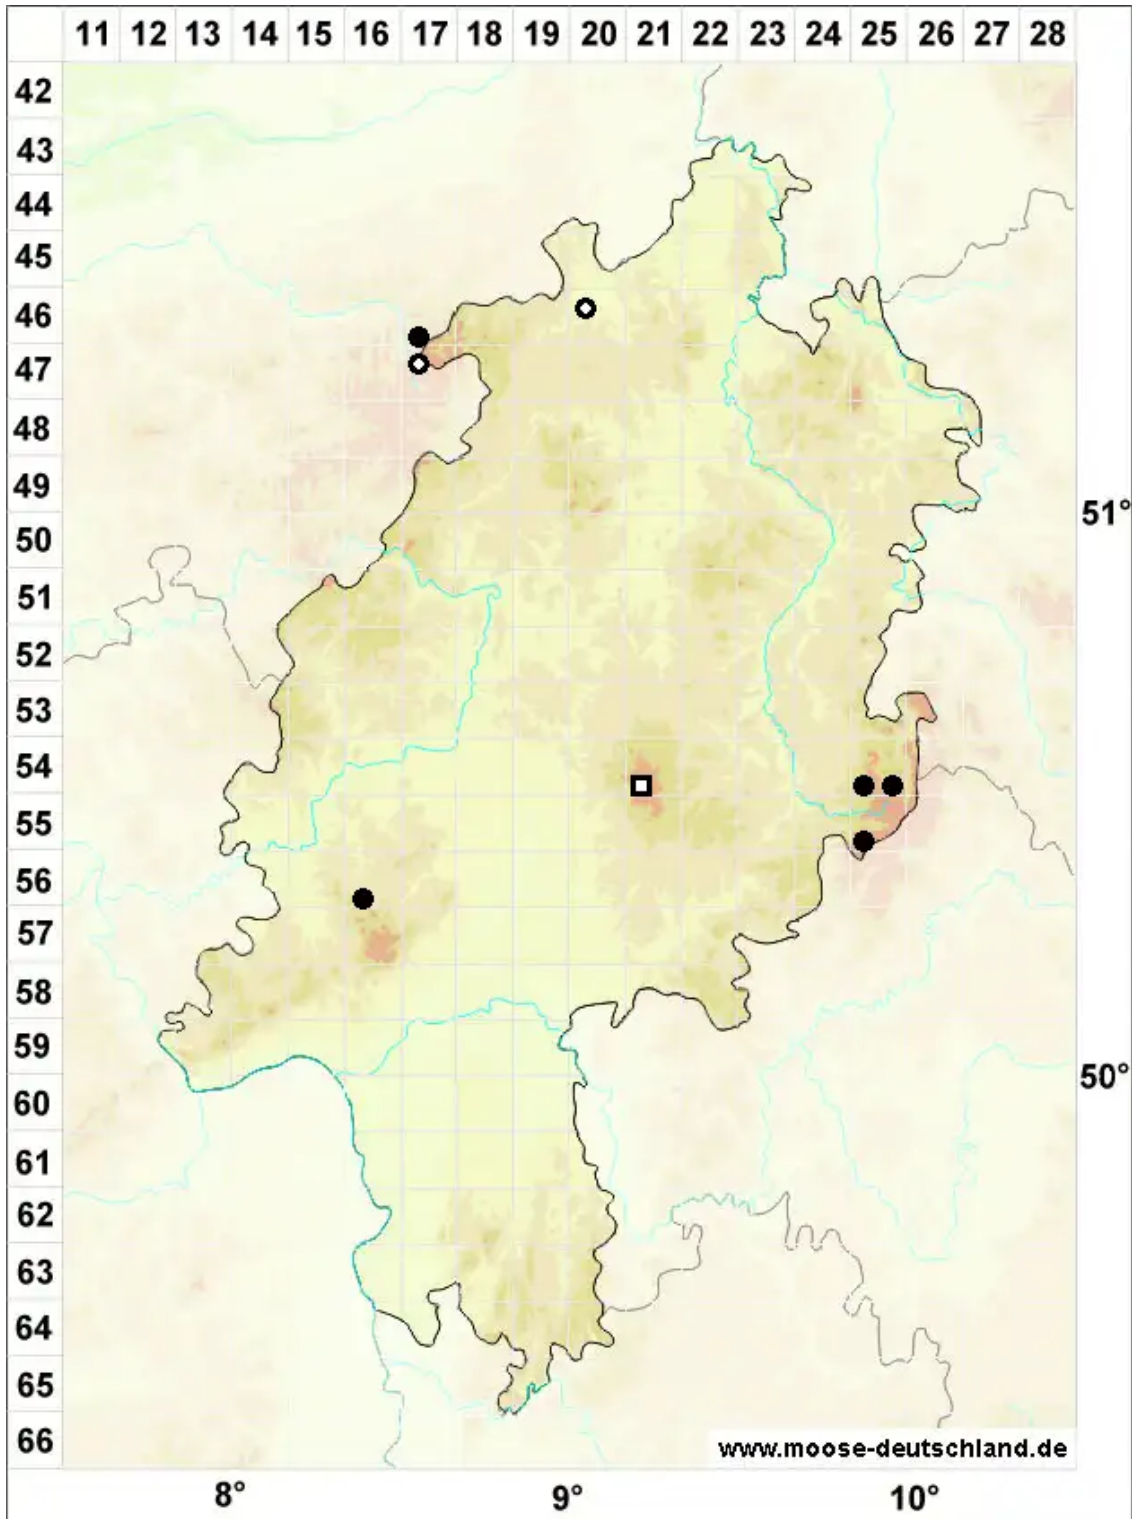

Rhabdoweisia crispata (Dicks.) Lindb.

Gekräuselttes Streifenperlmoos

Legende:

Symbole:

Ausgefülltes Symbol:
Zeitraum von 1980 bis heute (Aktuelle Angabe)

Leeres Symbol:
Zeitraum vor 1980 (Altangabe)

Quadrat: Herbarbeleg