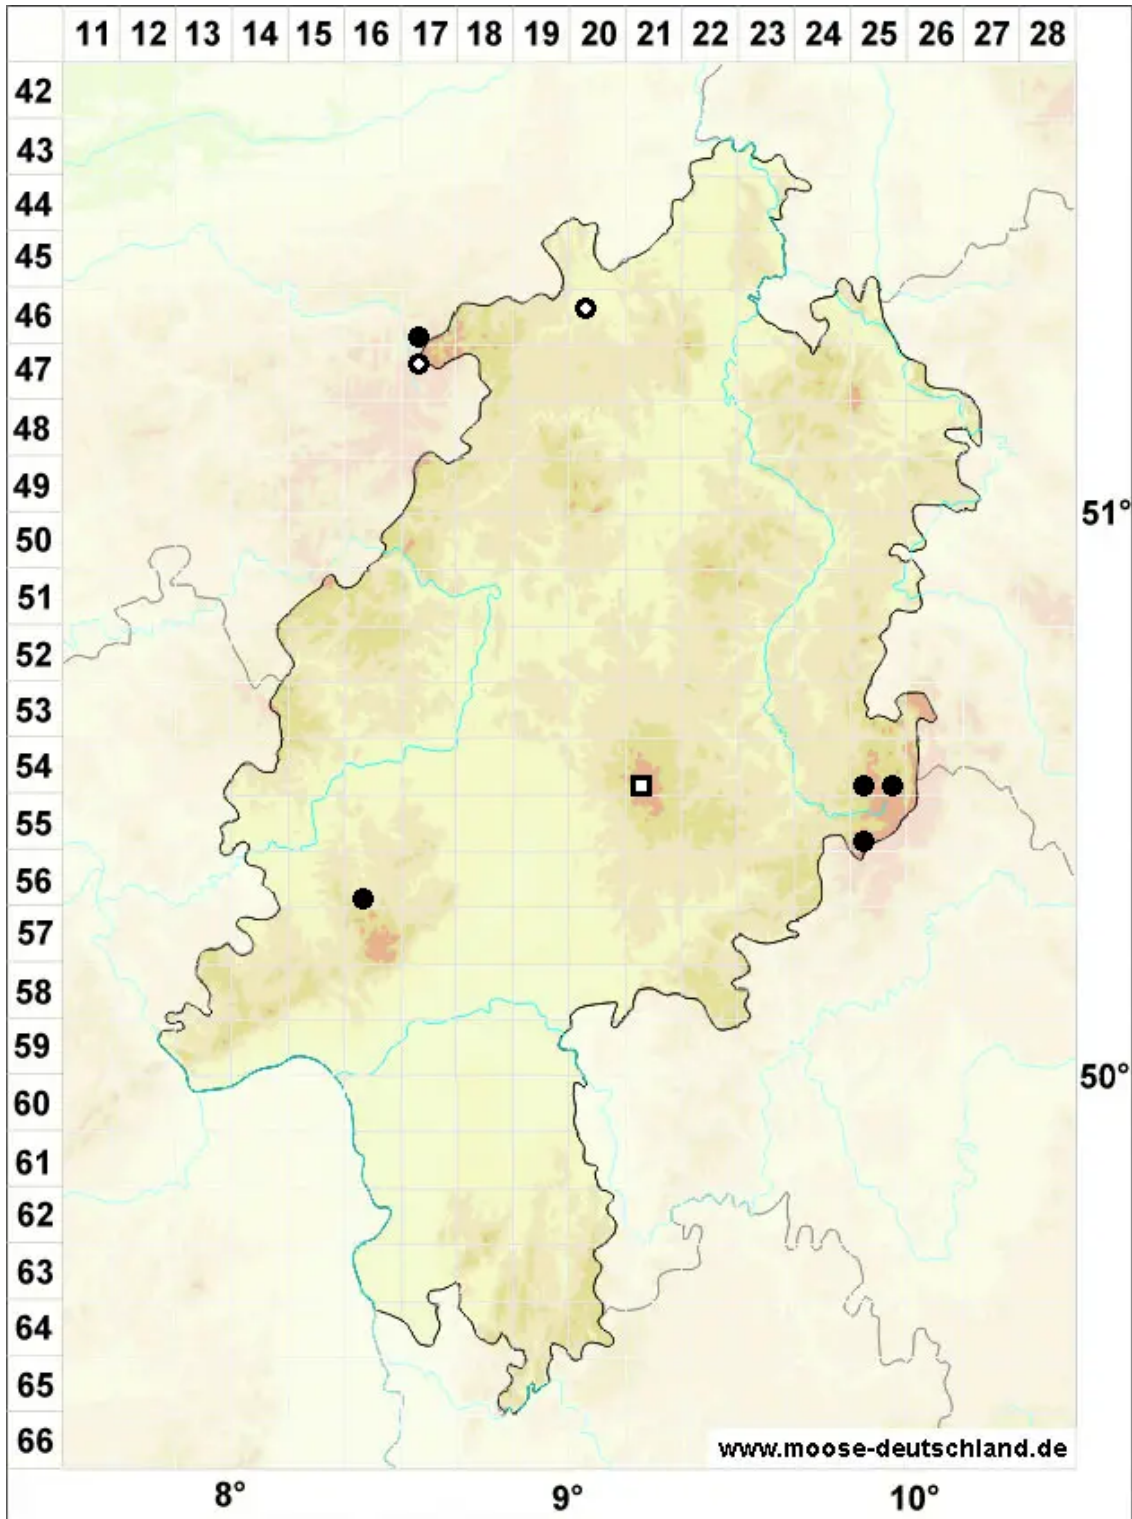

Rhabdoweisia crispata (Dicks.) Lindb.

Gekräuselttes Streifenperlmoos

Legende:

Symbole:

Ausgefülltes Symbol:
Zeitraum von 1980 bis heute (Aktuelle Angabe)

Leeres Symbol:
Zeitraum vor 1980 (Altangabe)

Quadrat: Herbarbeleg