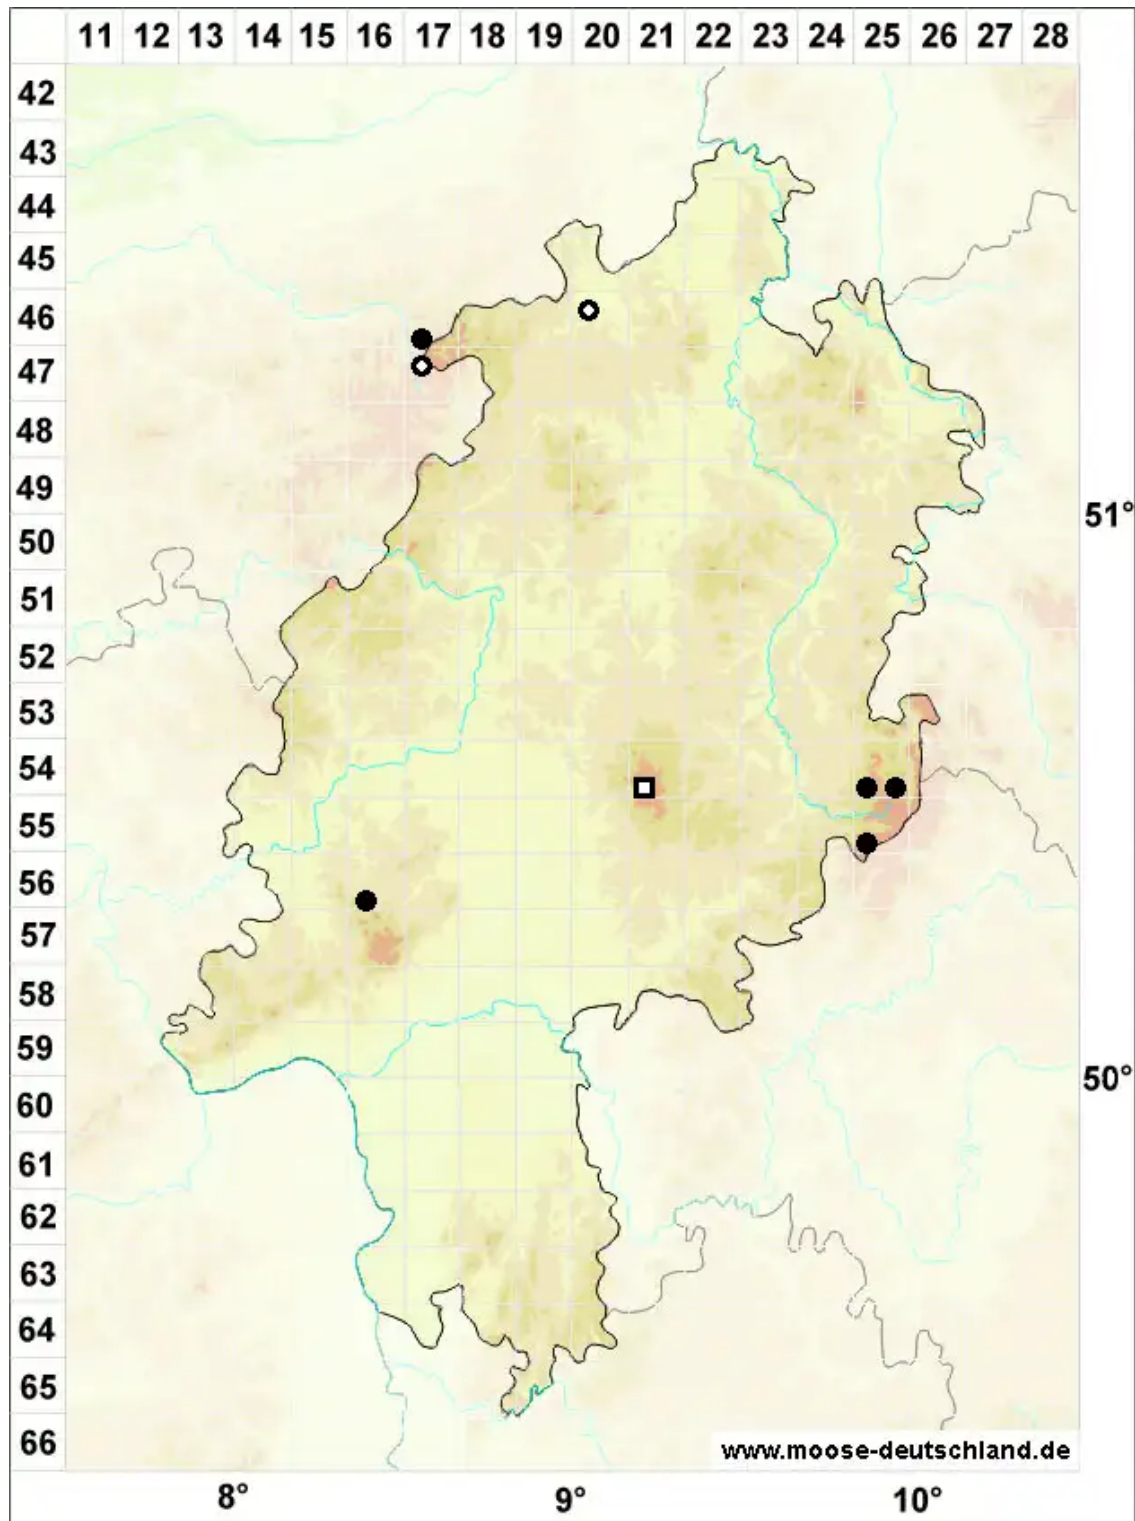

Rhabdoweisia crispata (Dicks.) Lindb.

Gekräuselttes Streifenperlmoos

Legende:

- Symbole:**
- Ausgefülltes Symbol:
Zeitraum von 1980 bis heute (Aktuelle Angabe)
 - Leeres Symbol:
Zeitraum vor 1980 (Altangabe)
 - Quadrat: Herbarbeleg