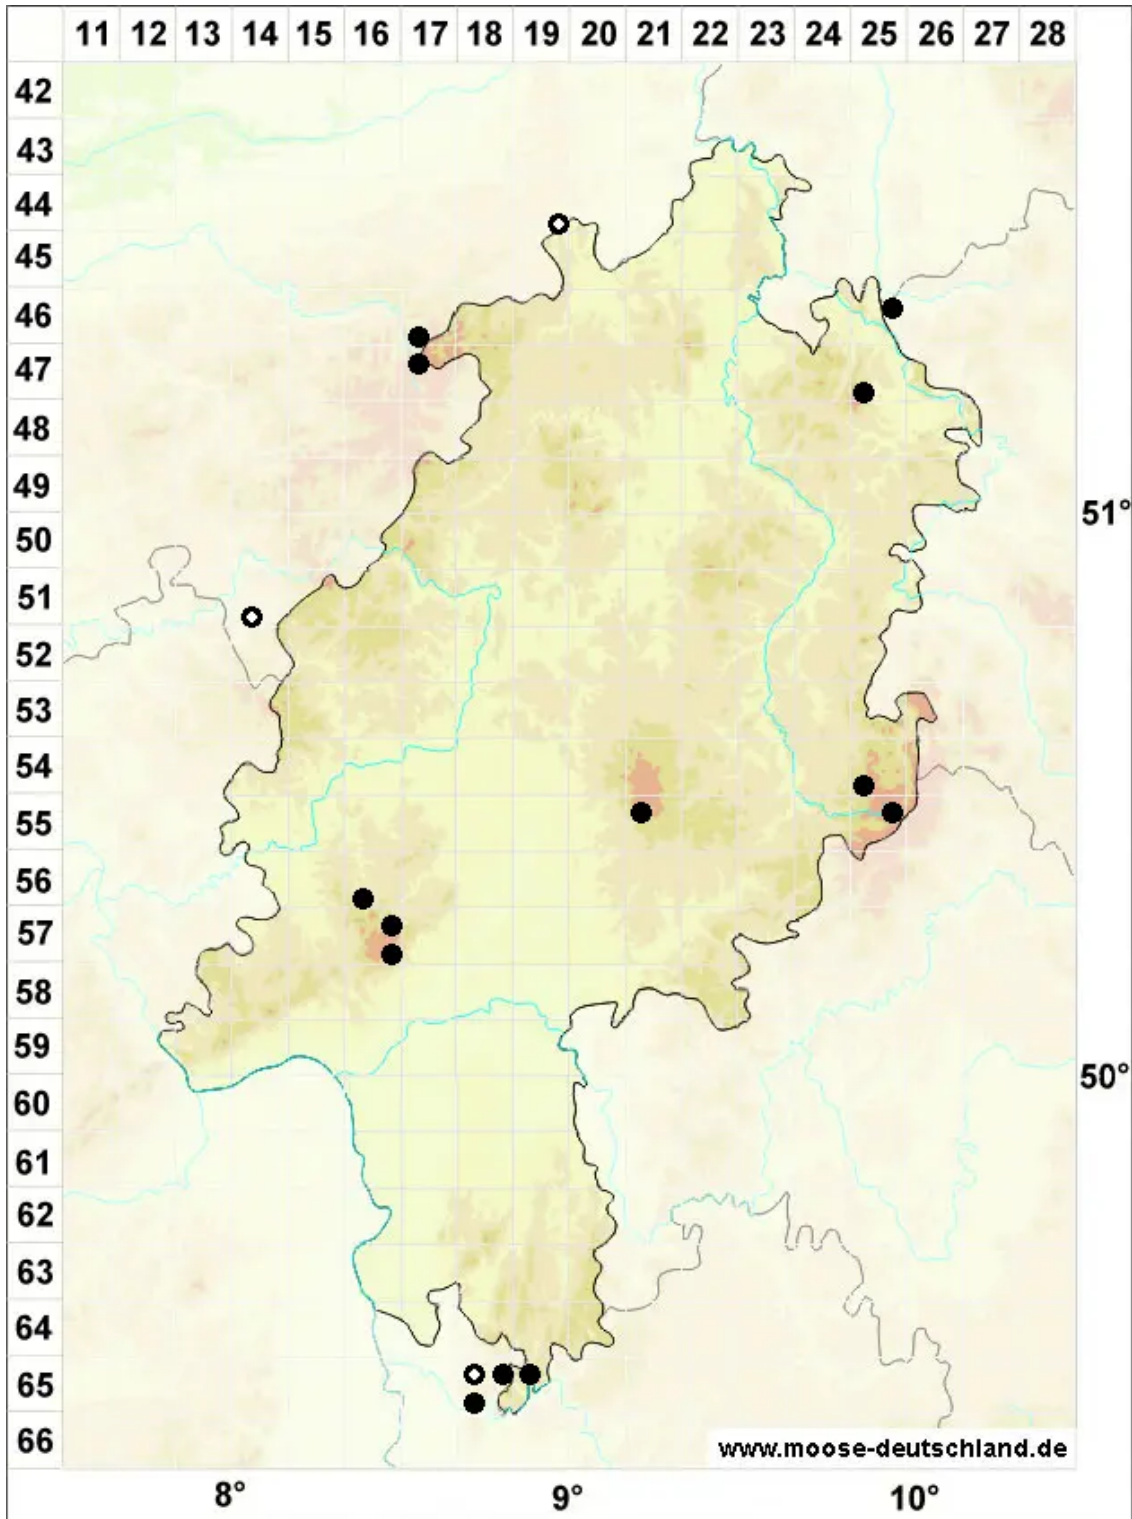

# Rhabdoweisia fugax (Hedw.) Bruch & Schimp.

Schmalblättriges Streifenperlmoos

Legende:

**Symbole:**

Ausgefülltes Symbol:  
Zeitraum von 1980 bis heute (Aktuelle Angabe)

Leeres Symbol:  
Zeitraum vor 1980 (Altangabe)

Quadrat: Herbarbeleg