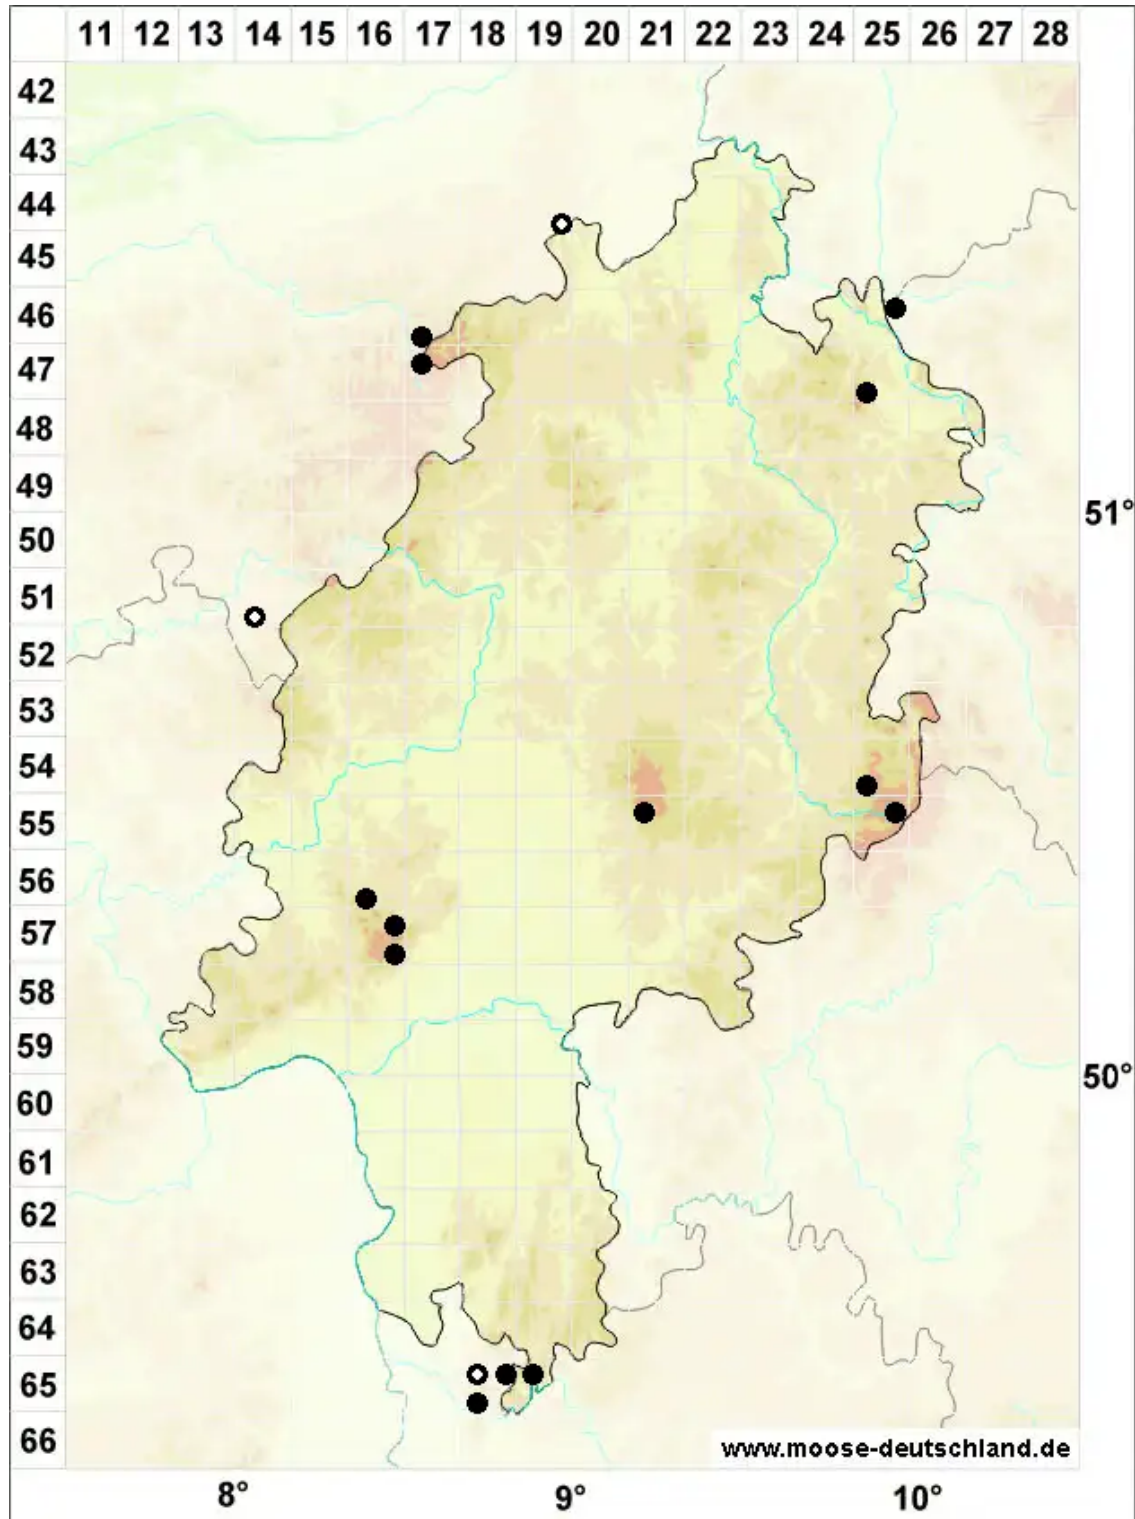

# Rhabdoweisia fugax (Hedw.) Bruch & Schimp.

Schmalblättriges Streifenperlmoos

Legende:

- Symbole:**
- Ausgefülltes Symbol:  
Zeitraum von 1980 bis heute (Aktuelle Angabe)
  - Leeres Symbol:  
Zeitraum vor 1980 (Altangabe)
  - Quadrat: Herbarbeleg