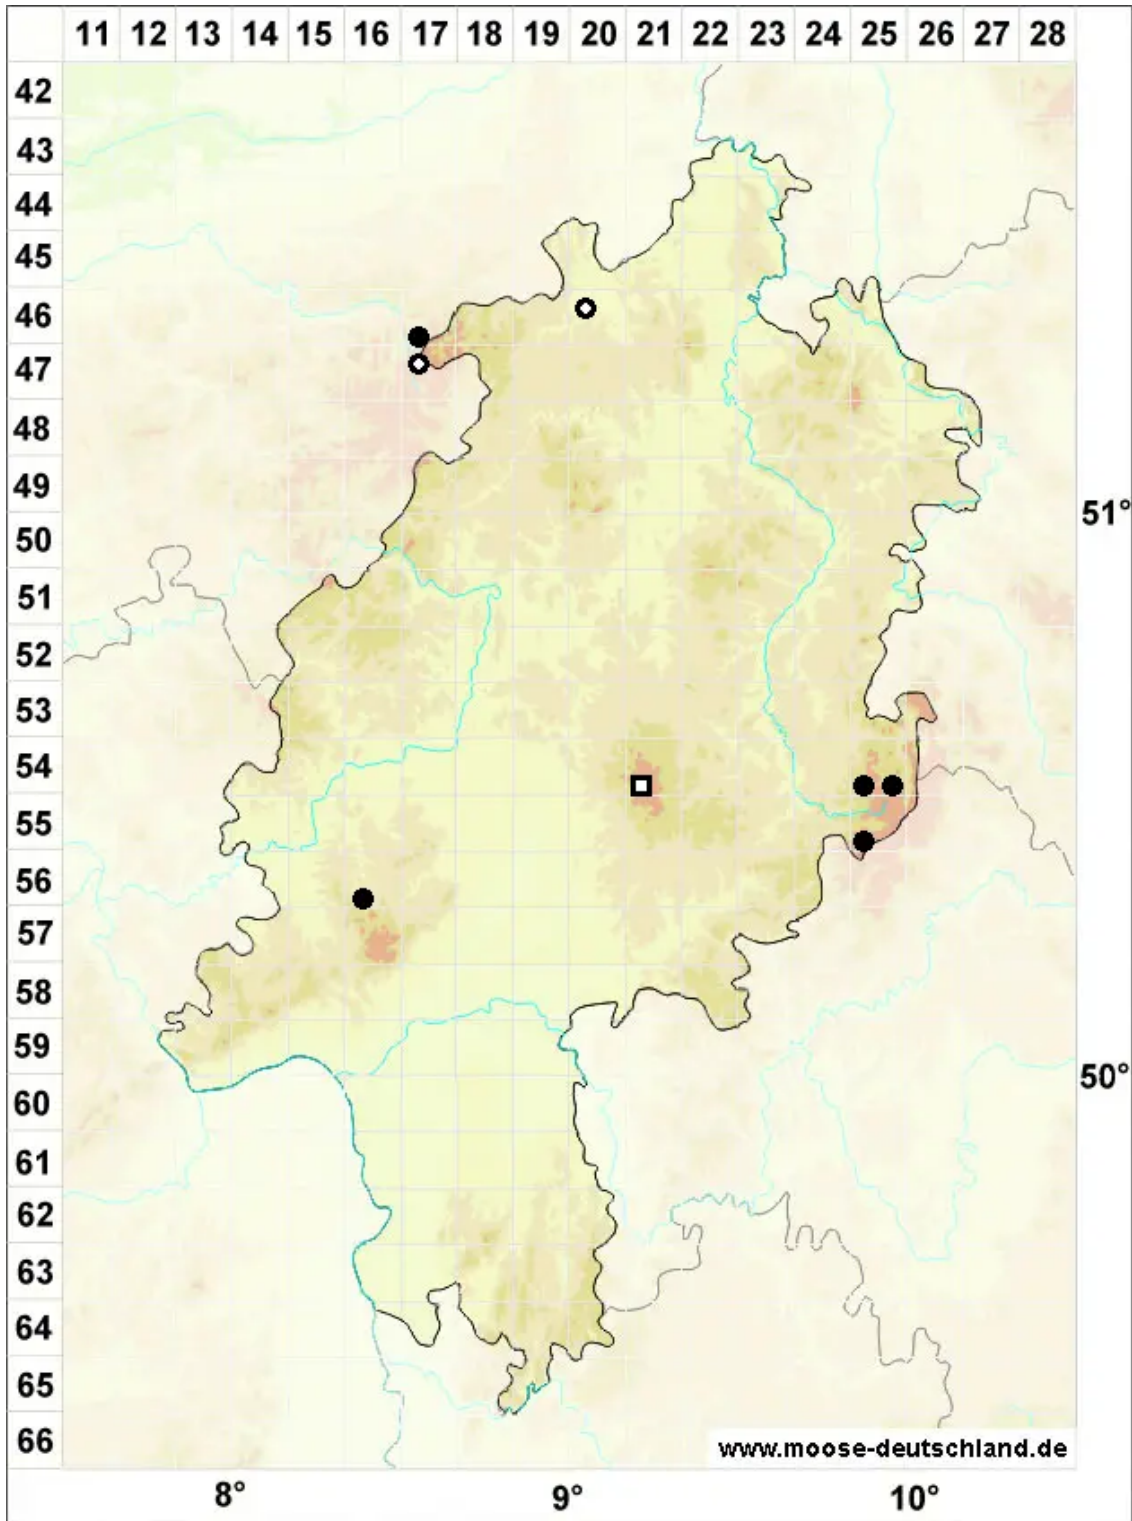

Rhabdoweisia crispata (Dicks.) Lindb.

Gekräuselttes Streifenperlmoos

Legende:

Symbole:

Ausgefülltes Symbol:
Zeitraum von 1980 bis heute (Aktuelle Angabe)

Leeres Symbol:
Zeitraum vor 1980 (Altangabe)

Quadrat: Herbarbeleg