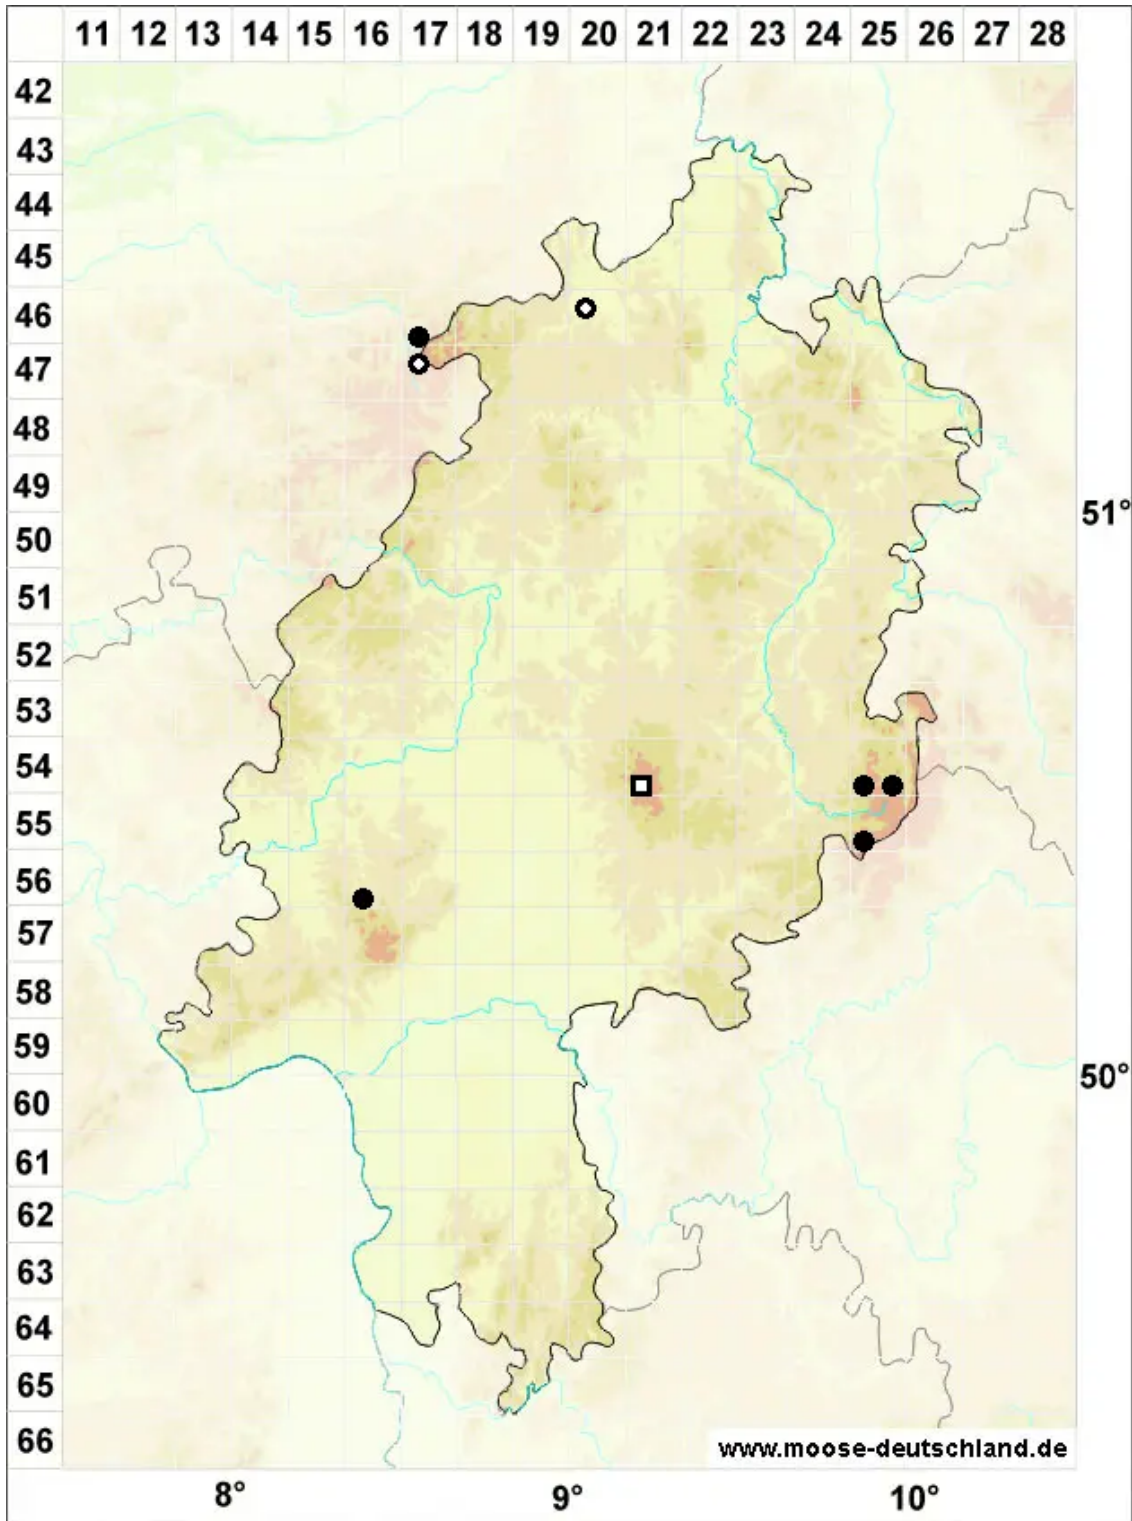

Rhabdowisia crispata (Dicks.) Lindb.

Gekräuselttes Streifenperlmoos

Legende:

Symbole:

Ausgefülltes Symbol:
Zeitraum von 1980 bis heute (Aktuelle Angabe)

Leeres Symbol:
Zeitraum vor 1980 (Altangabe)

Quadrat: Herbarbeleg