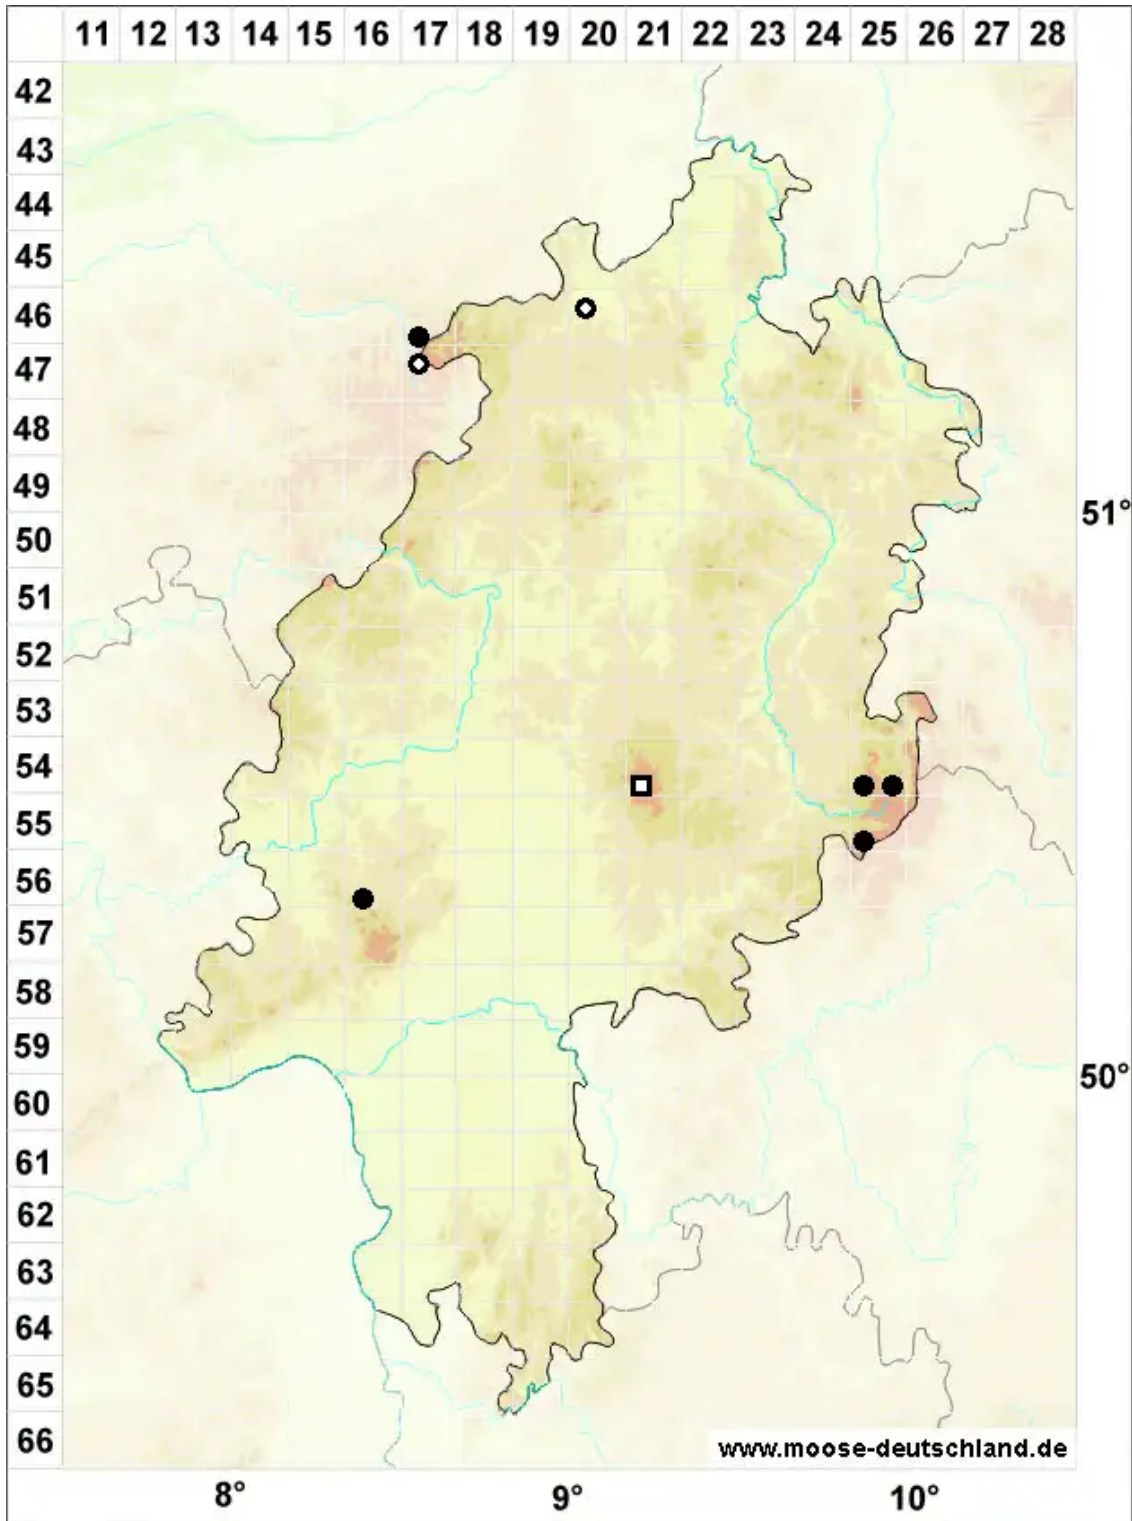

Rhabdoweisia crispata (Dicks.) Lindb.

Gekräuselttes Streifenperlmoos

Legende:

Symbole:

Ausgefülltes Symbol:
Zeitraum von 1980 bis heute (Aktuelle Angabe)

Leeres Symbol:
Zeitraum vor 1980 (Altangabe)

Quadrat: Herbarbeleg