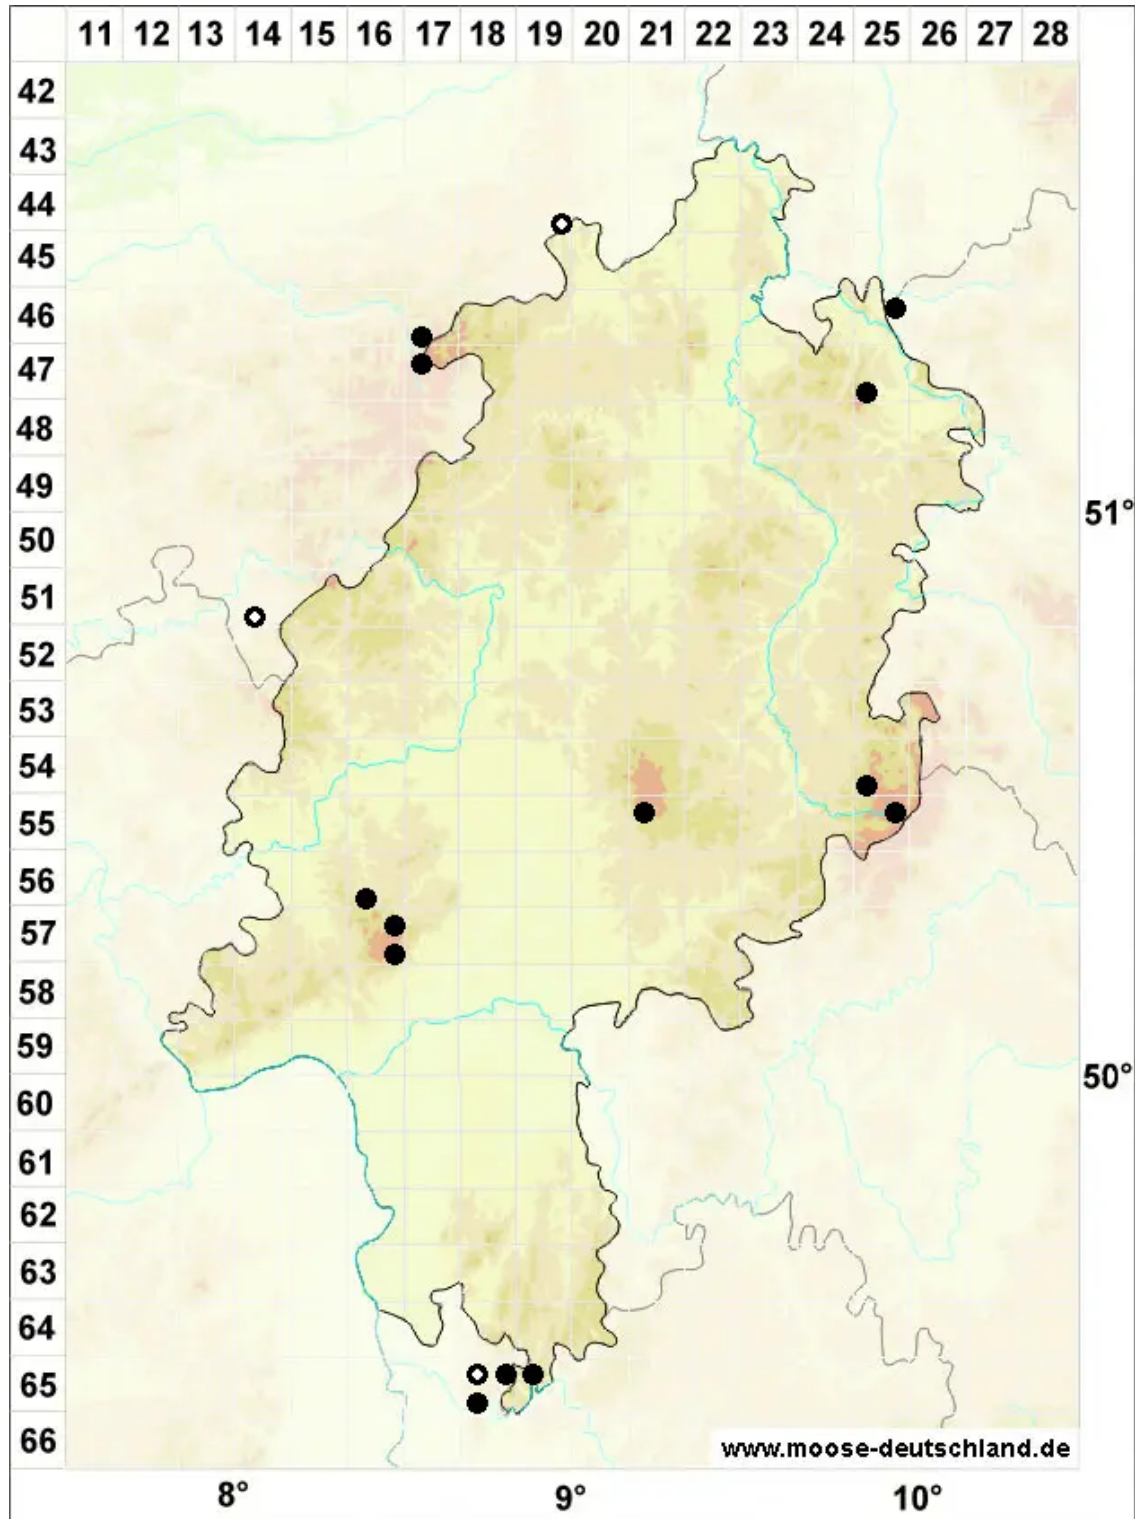

# Rhabdoweisia fugax (Hedw.) Bruch & Schimp.

Schmalblättriges Streifenperlmoos

Legende:

- Symbole:**
- Ausgefülltes Symbol:  
Zeitraum von 1980 bis heute (Aktuelle Angabe)
  - Leeres Symbol:  
Zeitraum vor 1980 (Altangabe)
  - Quadrat: Herbarbeleg