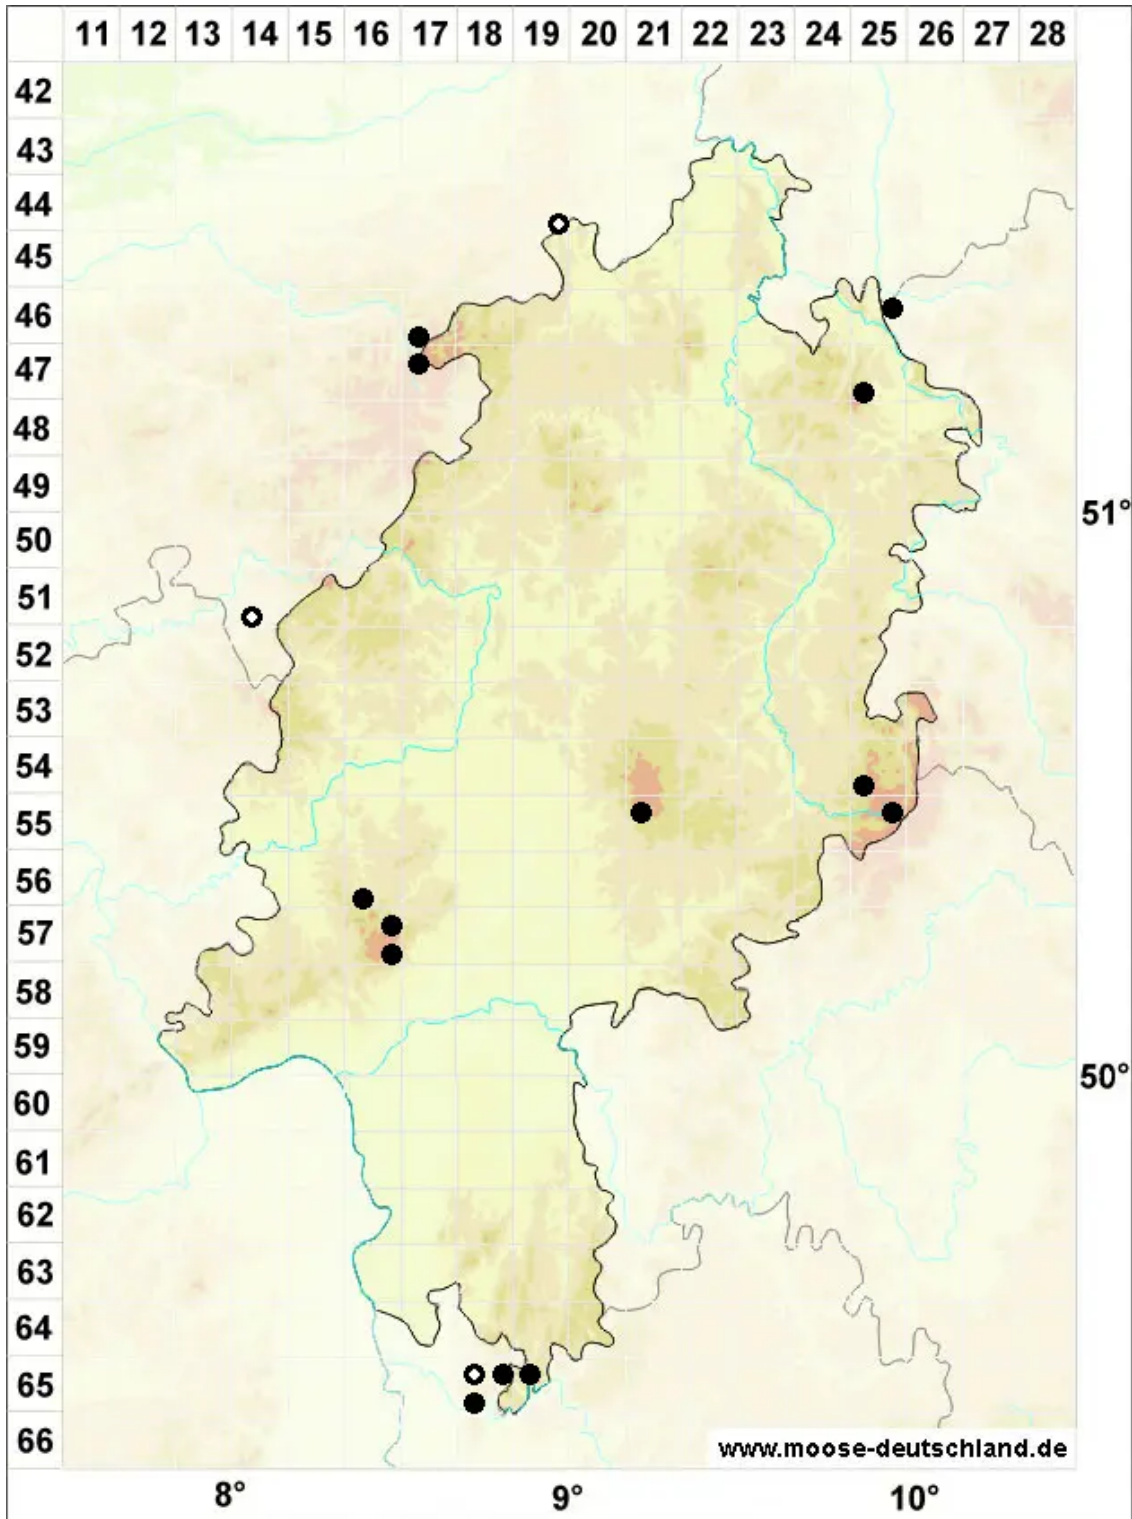

# Rhabdoweisia fugax (Hedw.) Bruch & Schimp.

Schmalblättriges Streifenperlmoos

Legende:

- Symbole:**
- Ausgefülltes Symbol:  
Zeitraum von 1980 bis heute (Aktuelle Angabe)
  - Leeres Symbol:  
Zeitraum vor 1980 (Altangabe)
  - Quadrat: Herbarbeleg