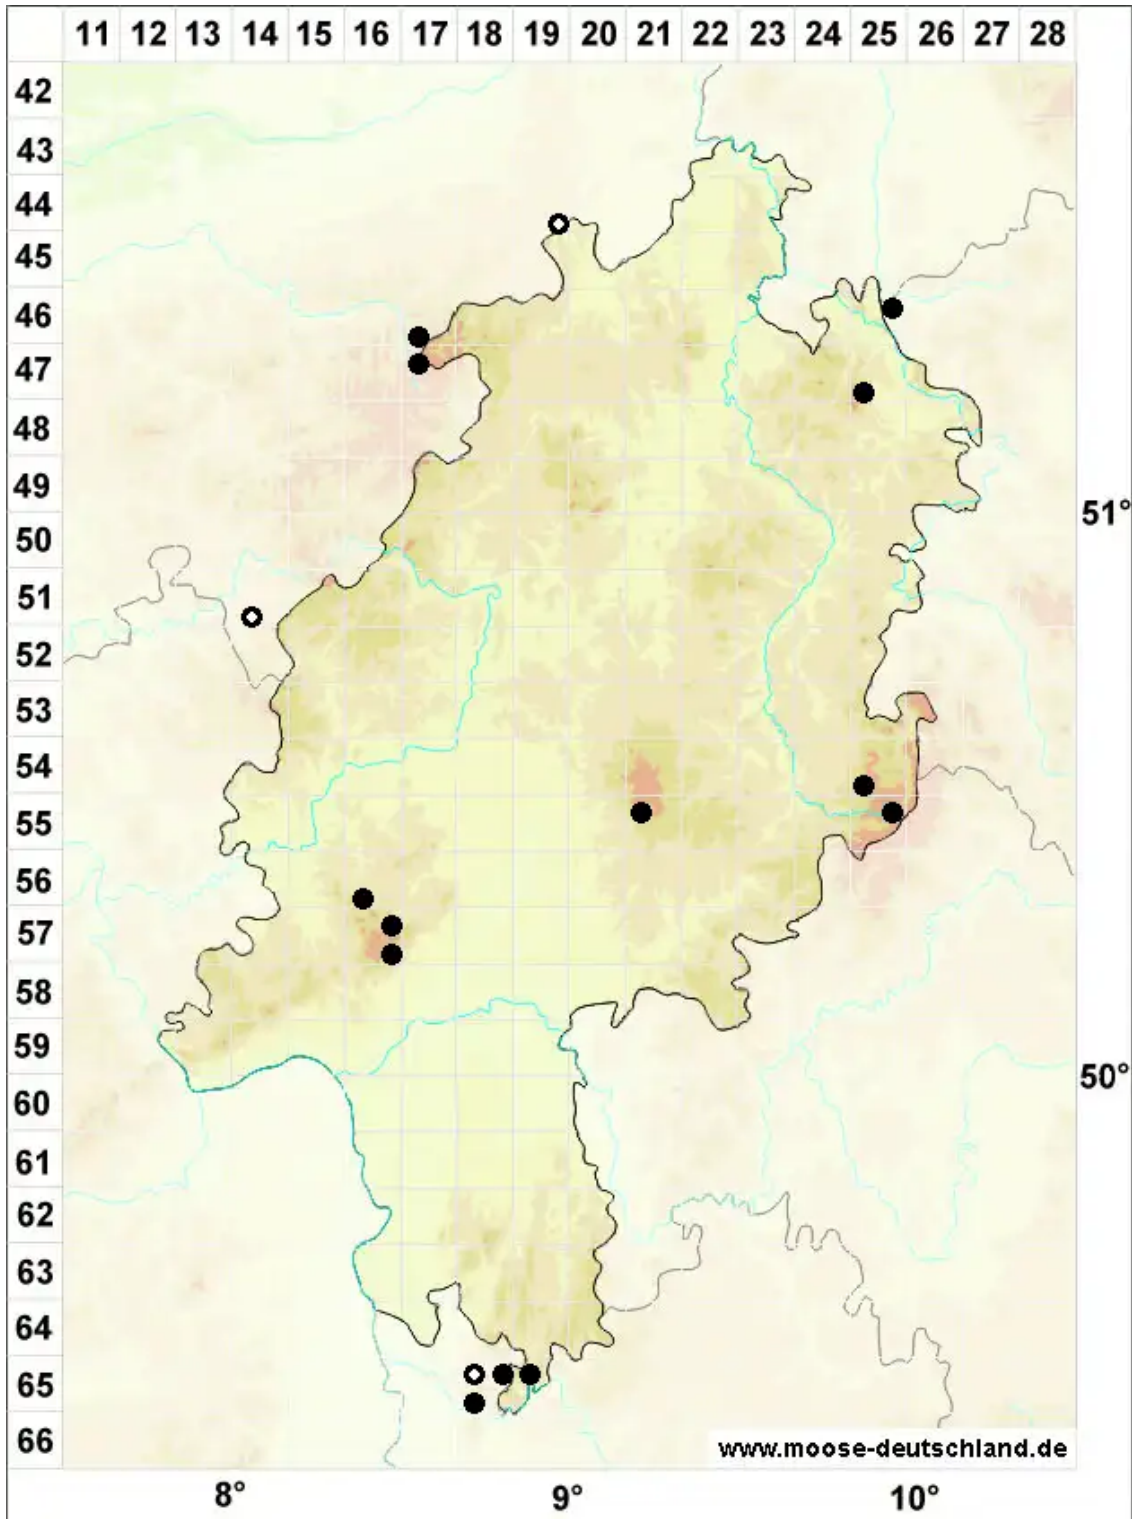

Rhabdoweisia fugax (Hedw.) Bruch & Schimp.

Schmalblättriges Streifenperlmoos

Legende:

- Symbole:**
- Ausgefülltes Symbol:
Zeitraum von 1980 bis heute (Aktuelle Angabe)
 - Leeres Symbol:
Zeitraum vor 1980 (Altangabe)
 - Quadrat: Herbarbeleg