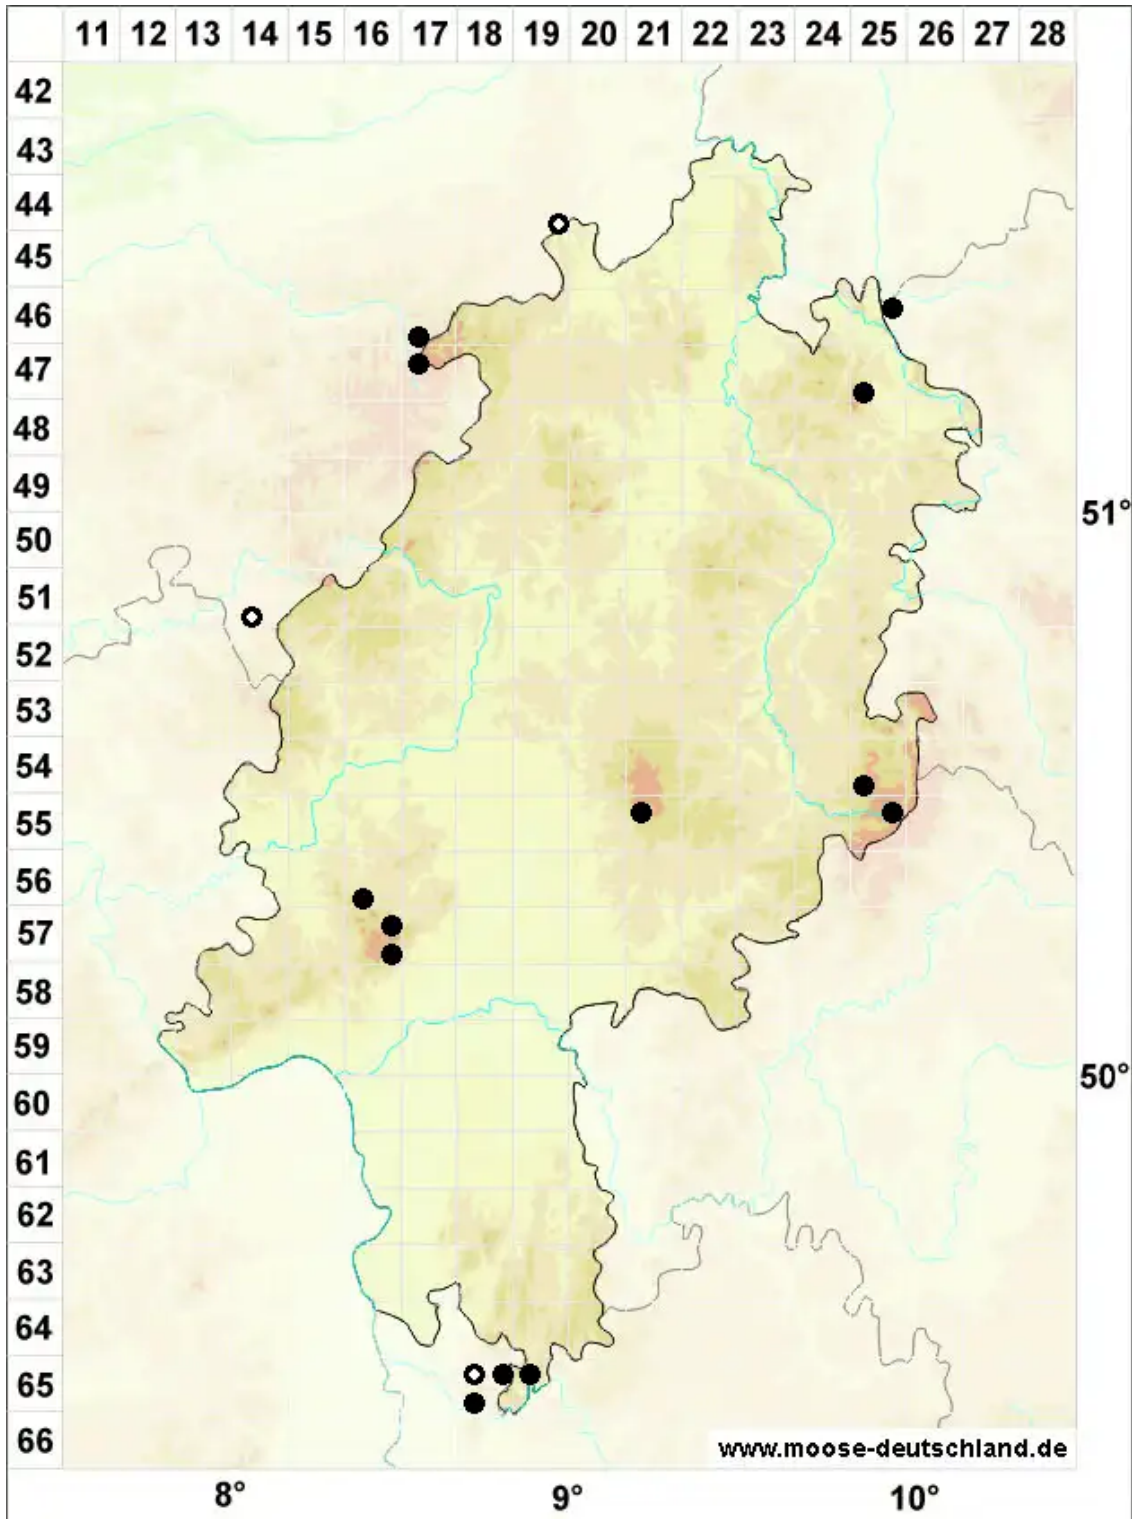

# Rhabdoweisia fugax (Hedw.) Bruch & Schimp.

Schmalblättriges Streifenperlmoos

Legende:

- Symbole:**
- Ausgefülltes Symbol:  
Zeitraum von 1980 bis heute (Aktuelle Angabe)
  - Leeres Symbol:  
Zeitraum vor 1980 (Altangabe)
  - Quadrat: Herbarbeleg