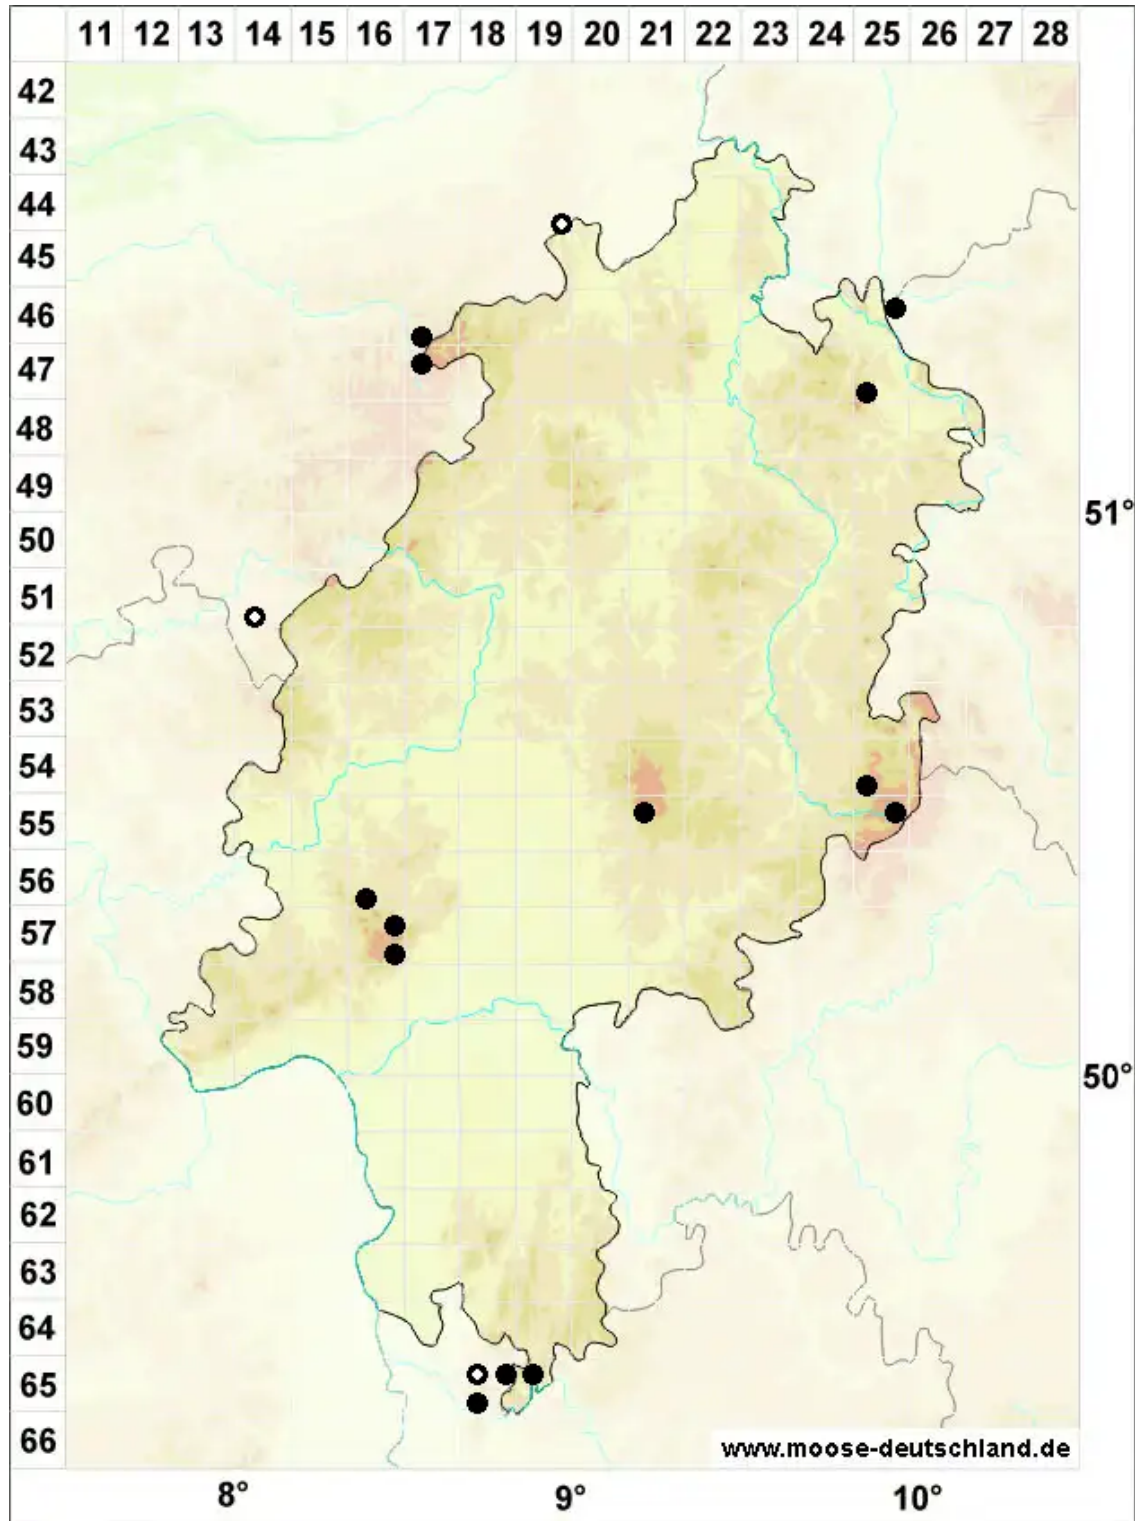

Rhabdoweisia fugax (Hedw.) Bruch & Schimp.

Schmalblättriges Streifenperlmoos

Legende:

- Symbole:**
- Ausgefülltes Symbol:
Zeitraum von 1980 bis heute (Aktuelle Angabe)
 - Leeres Symbol:
Zeitraum vor 1980 (Altangabe)
 - Quadrat: Herbarbeleg