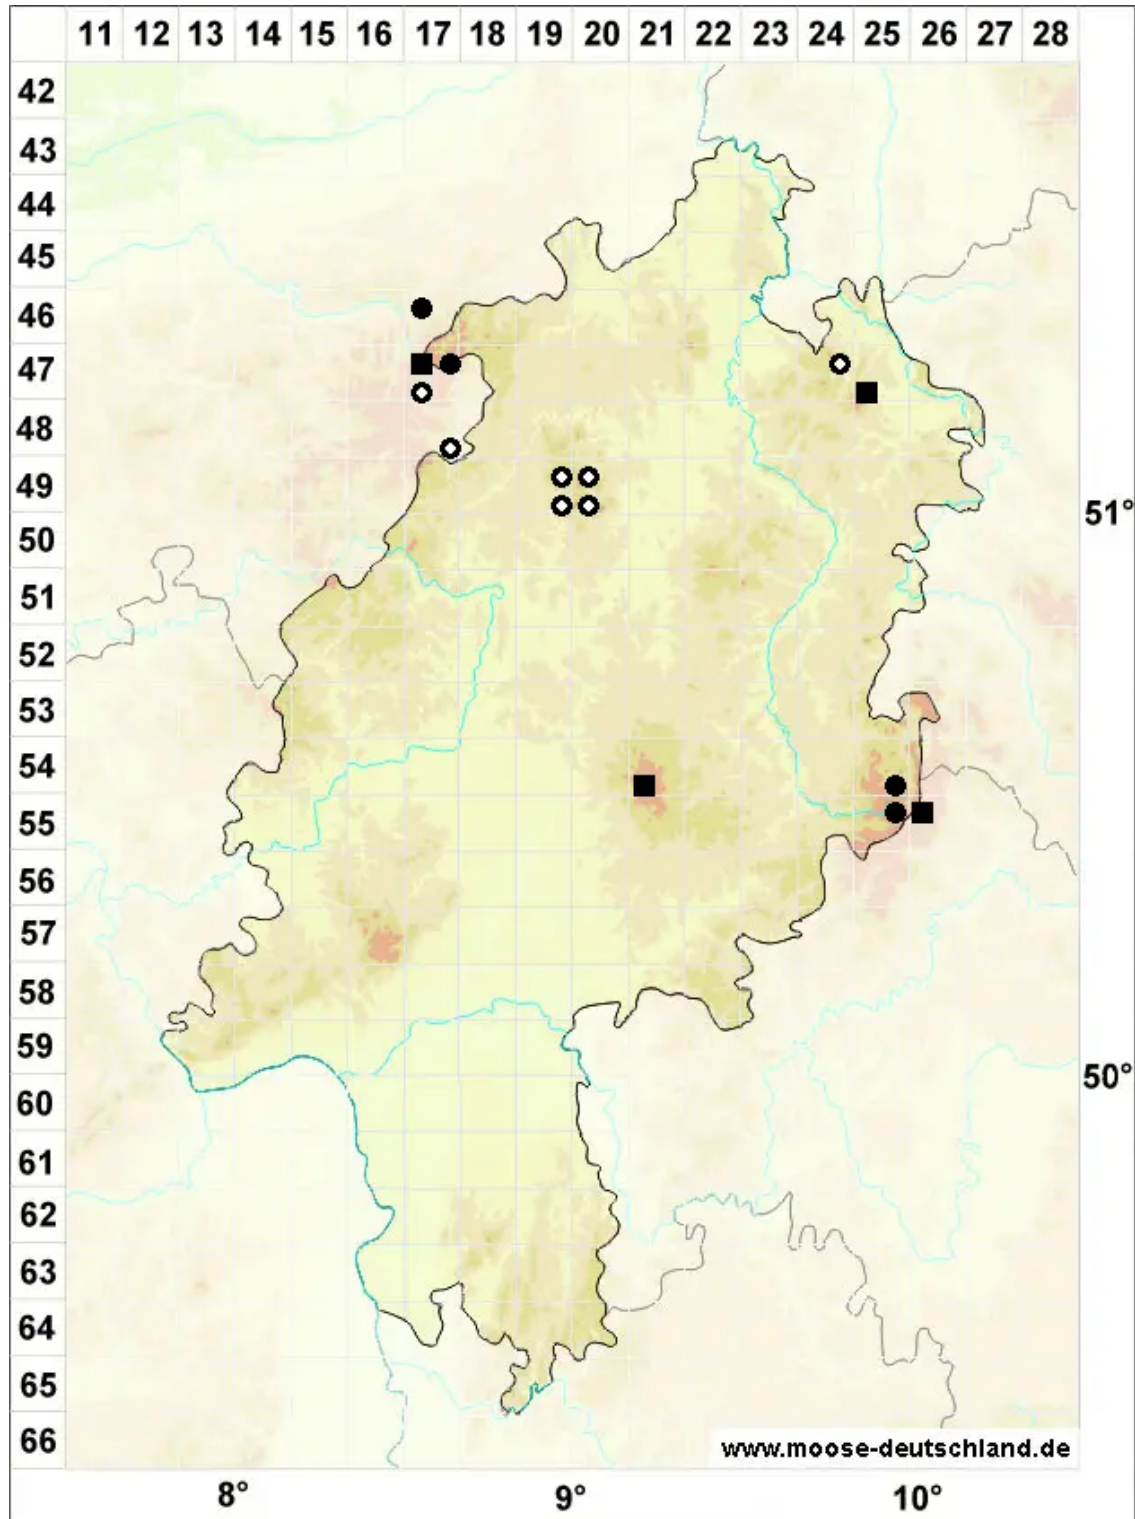

# Rhizomnium pseudopunctatum (Bruch & Schimp.) T.J.Kop.

Sumpf-Wurzelsterntmoos, Falsches Punktirtes Wurzelsterntmoos

Legende:

- Symbole:**
- Ausgefülltes Symbol:  
Zeitraum von 1980 bis heute (Aktuelle Angabe)
  - Leeres Symbol:  
Zeitraum vor 1980 (Altangabe)
  - Quadrat: Herbarbeleg