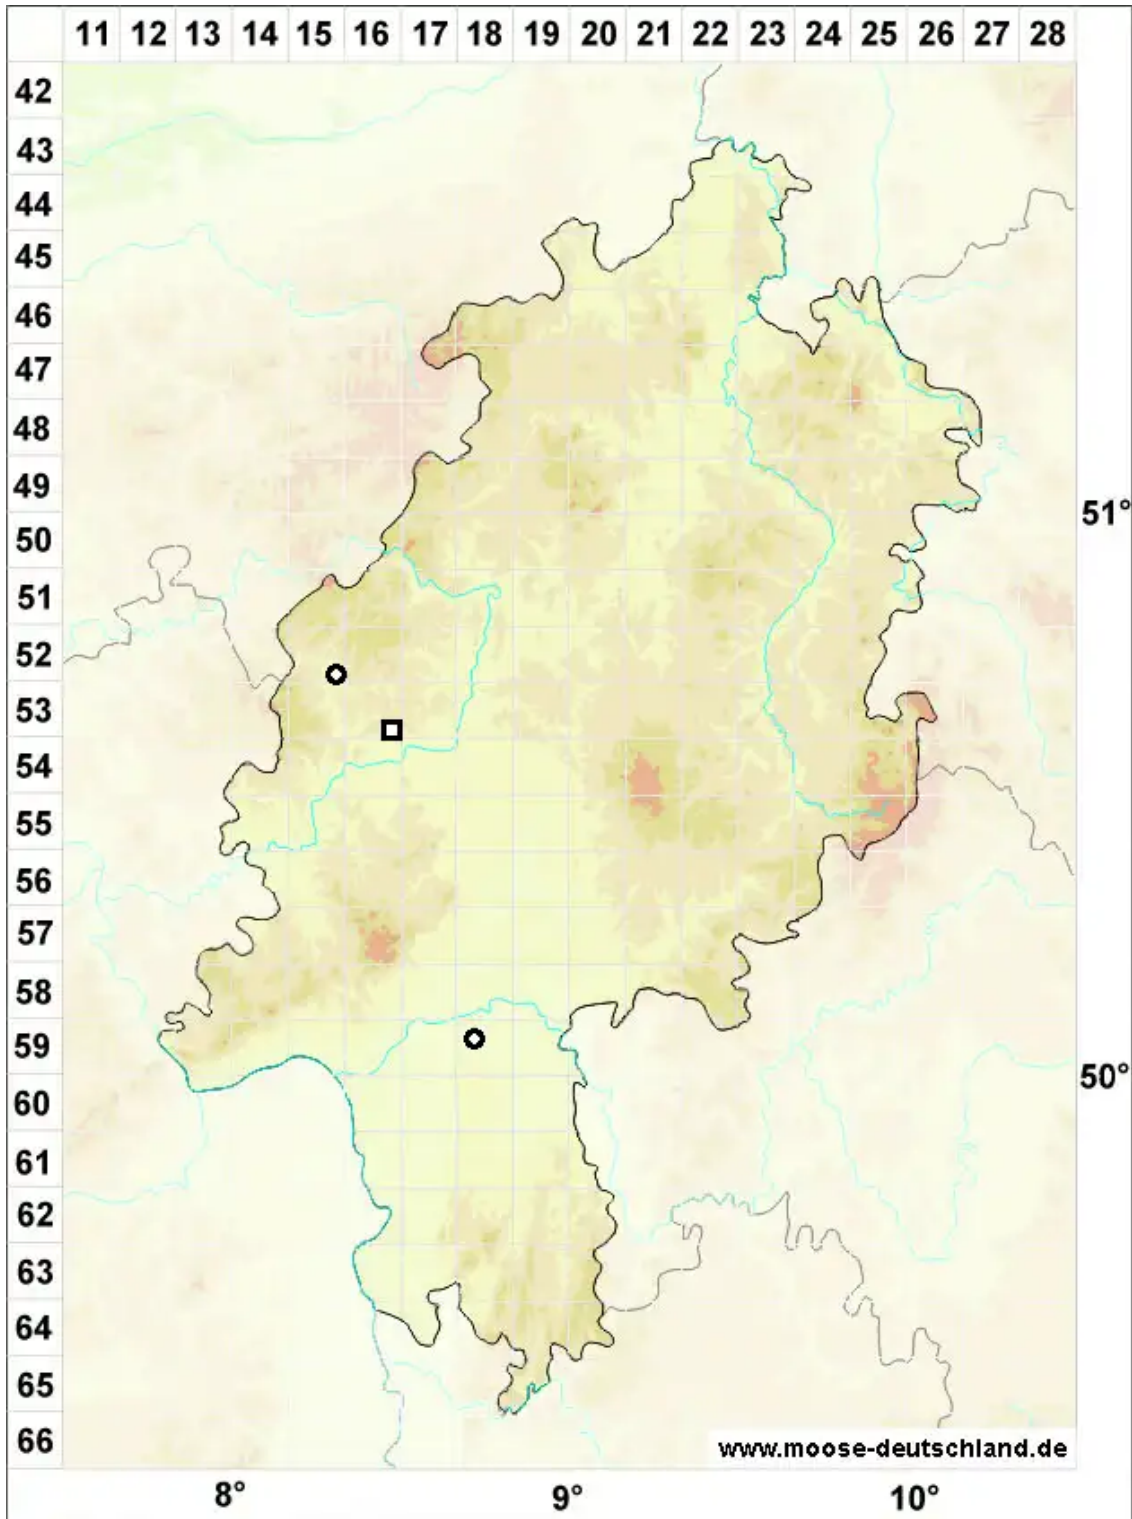

Rhodobryum ontariense (Kindb.) Kindb.

Ontario-Rosenmoos

Legende:

Symbole:

Ausgefülltes Symbol:
Zeitraum von 1980 bis heute (Aktuelle Angabe)

Leeres Symbol:
Zeitraum vor 1980 (Altangabe)

Quadrat: Herbarbeleg