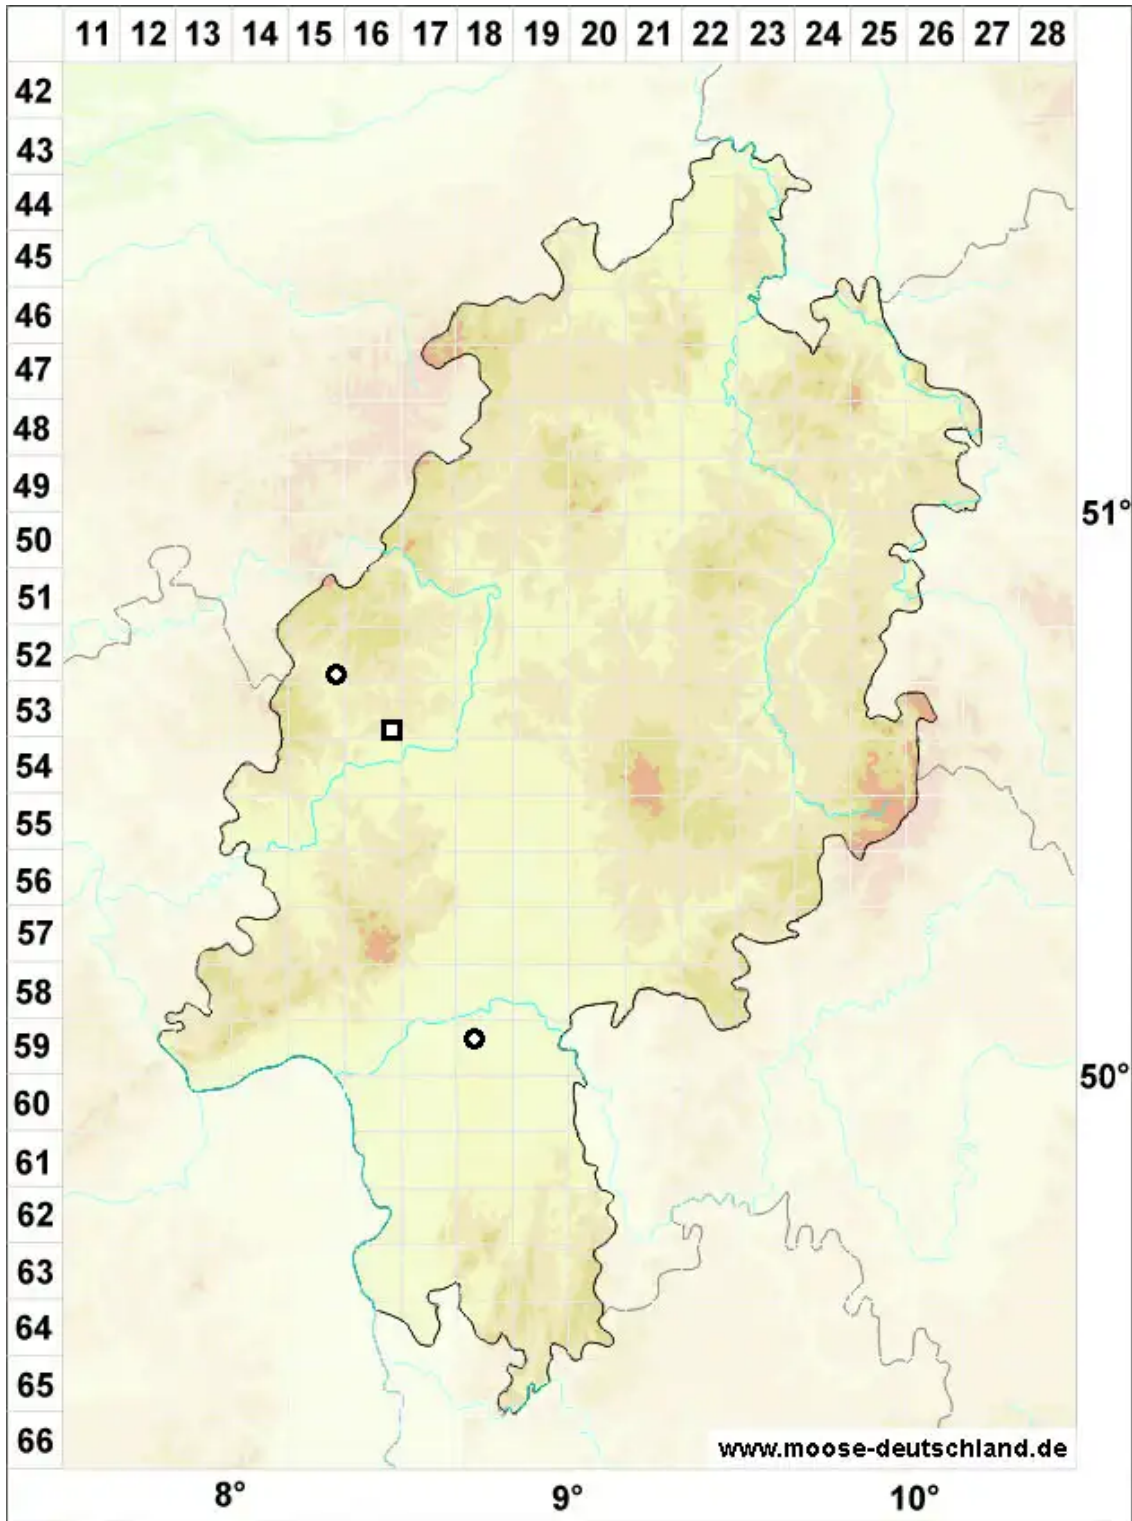

Rhodobryum ontariense (Kindb.) Kindb.

Ontario-Rosenmoos

Legende:

Symbole:

Ausgefülltes Symbol:
Zeitraum von 1980 bis heute (Aktuelle Angabe)

Leeres Symbol:
Zeitraum vor 1980 (Altangabe)

Quadrat: Herbarbeleg