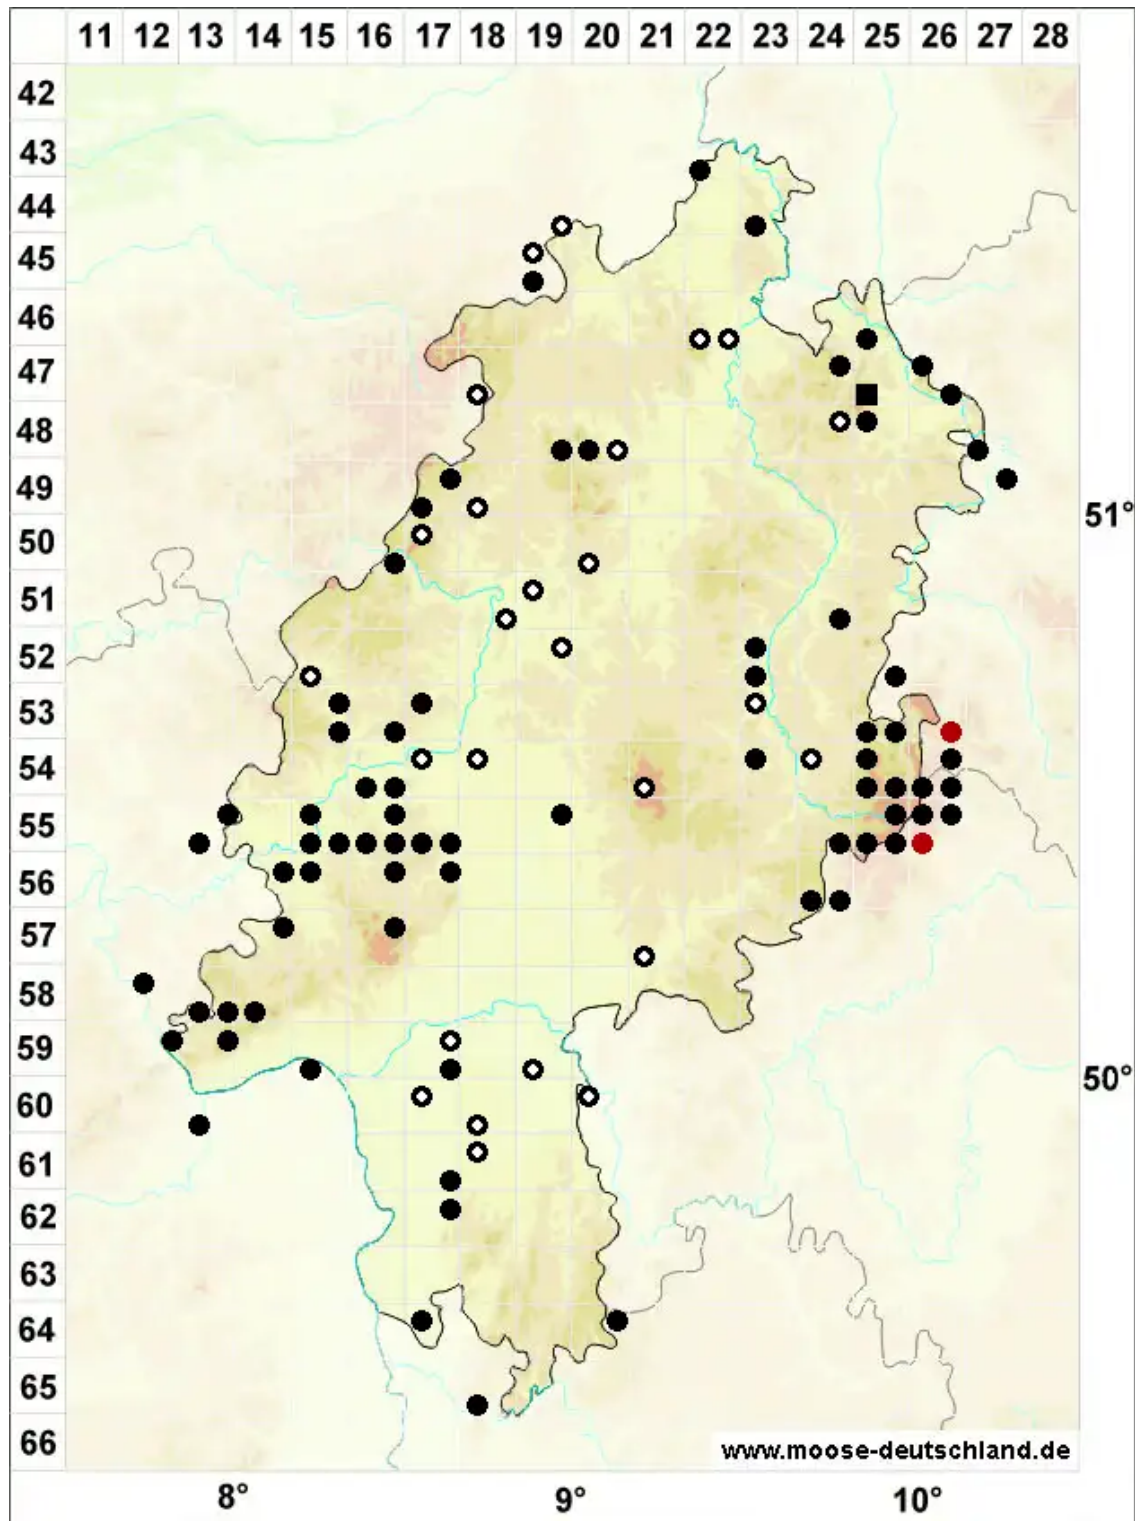

Rhodobryum roseum (Hedw.) Limpr.

Echtes Rosenmoos, Rosettiges Rosenmoos

Legende:

- Symbole:**
- Ausgefülltes Symbol:
Zeitraum von 1980 bis heute (Aktuelle Angabe)
 - Leeres Symbol:
Zeitraum vor 1980 (Altangabe)
 - Quadrat: Herbarbeleg