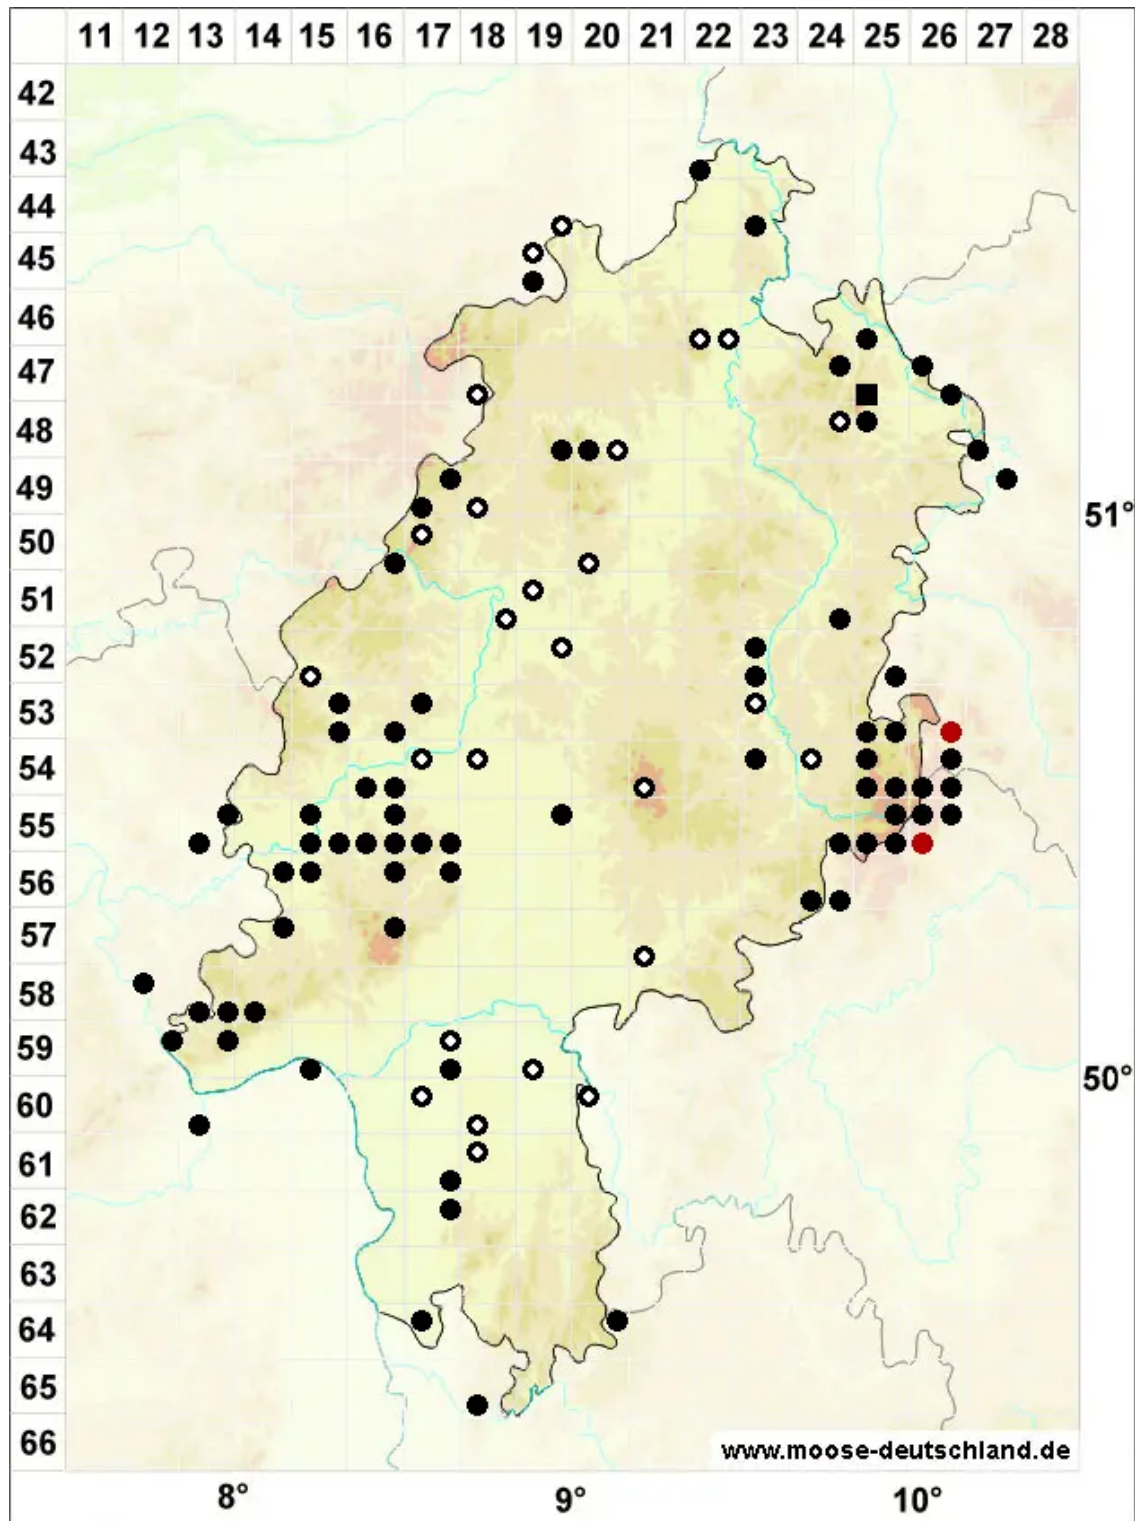

Rhodobryum roseum (Hedw.) Limpr.

Echtes Rosenmoos, Rosettiges Rosenmoos

Legende:

Symbole:

Ausgefülltes Symbol:
Zeitraum von 1980 bis heute (Aktuelle Angabe)

Leeres Symbol:
Zeitraum vor 1980 (Altangabe)

Quadrat: Herbarbeleg