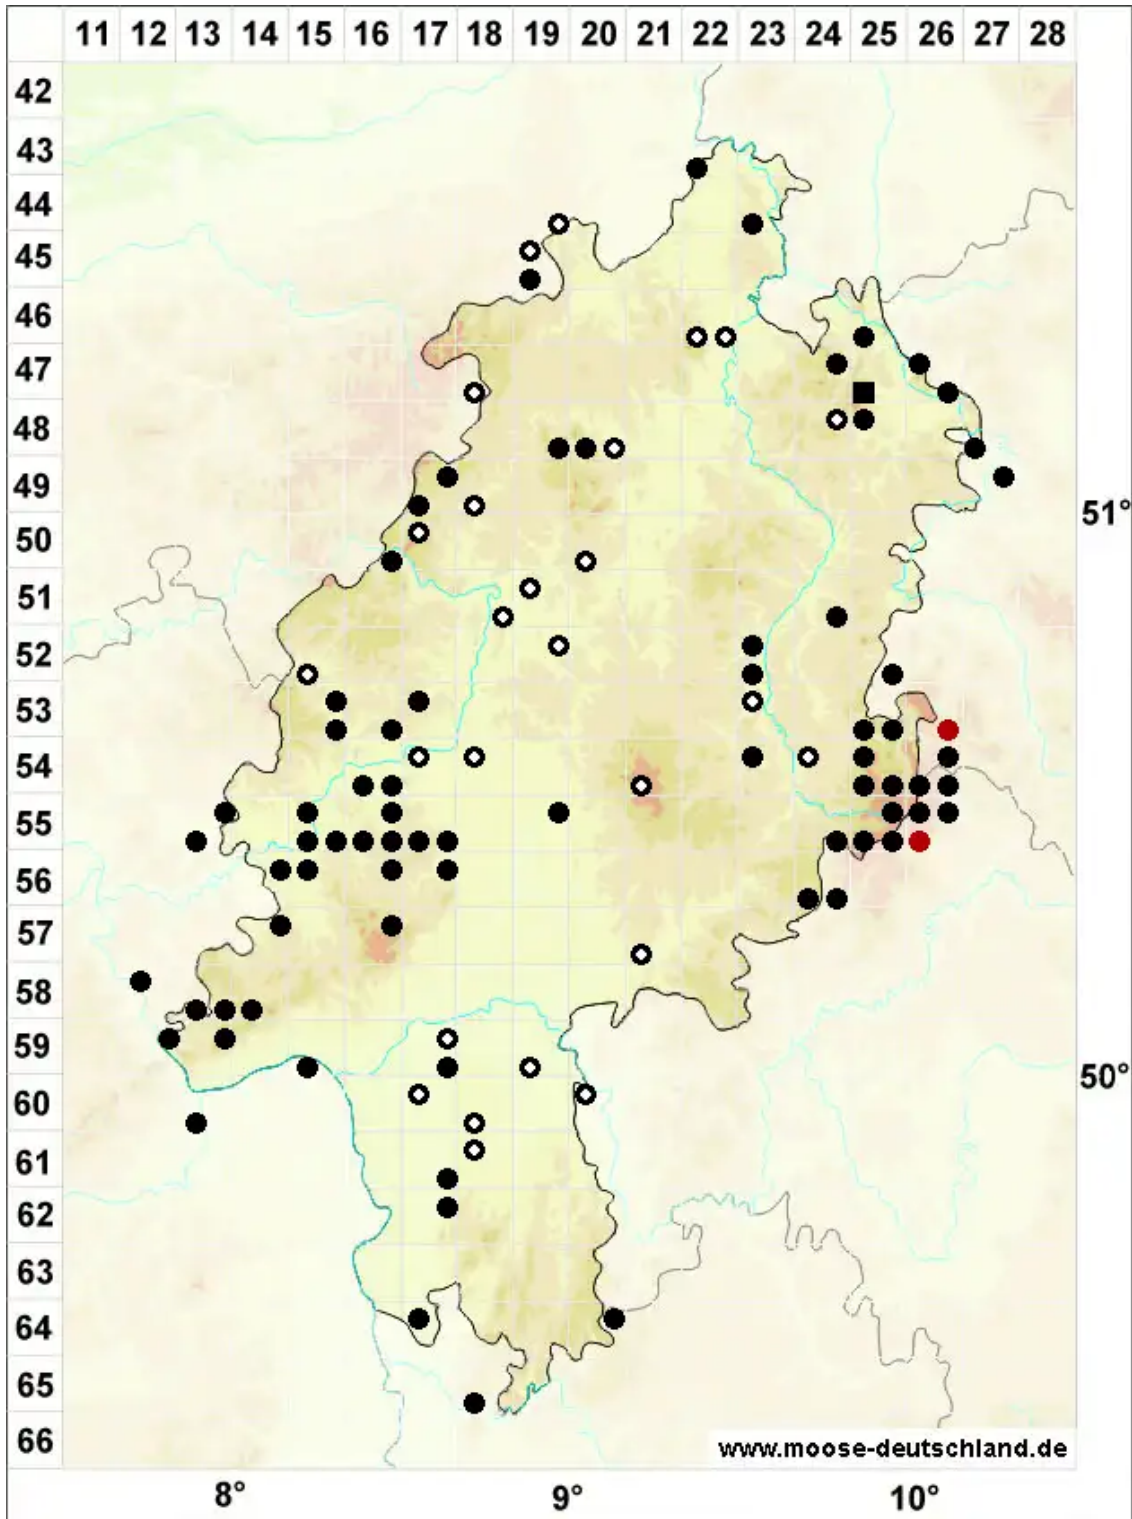

# Rhodobryum roseum (Hedw.) Limpr.

Echtes Rosenmoos, Rosettiges Rosenmoos

Legende:

- Symbole:**
- Ausgefülltes Symbol:  
Zeitraum von 1980 bis heute (Aktuelle Angabe)
  - Leeres Symbol:  
Zeitraum vor 1980 (Altangabe)
  - Quadrat: Herbarbeleg