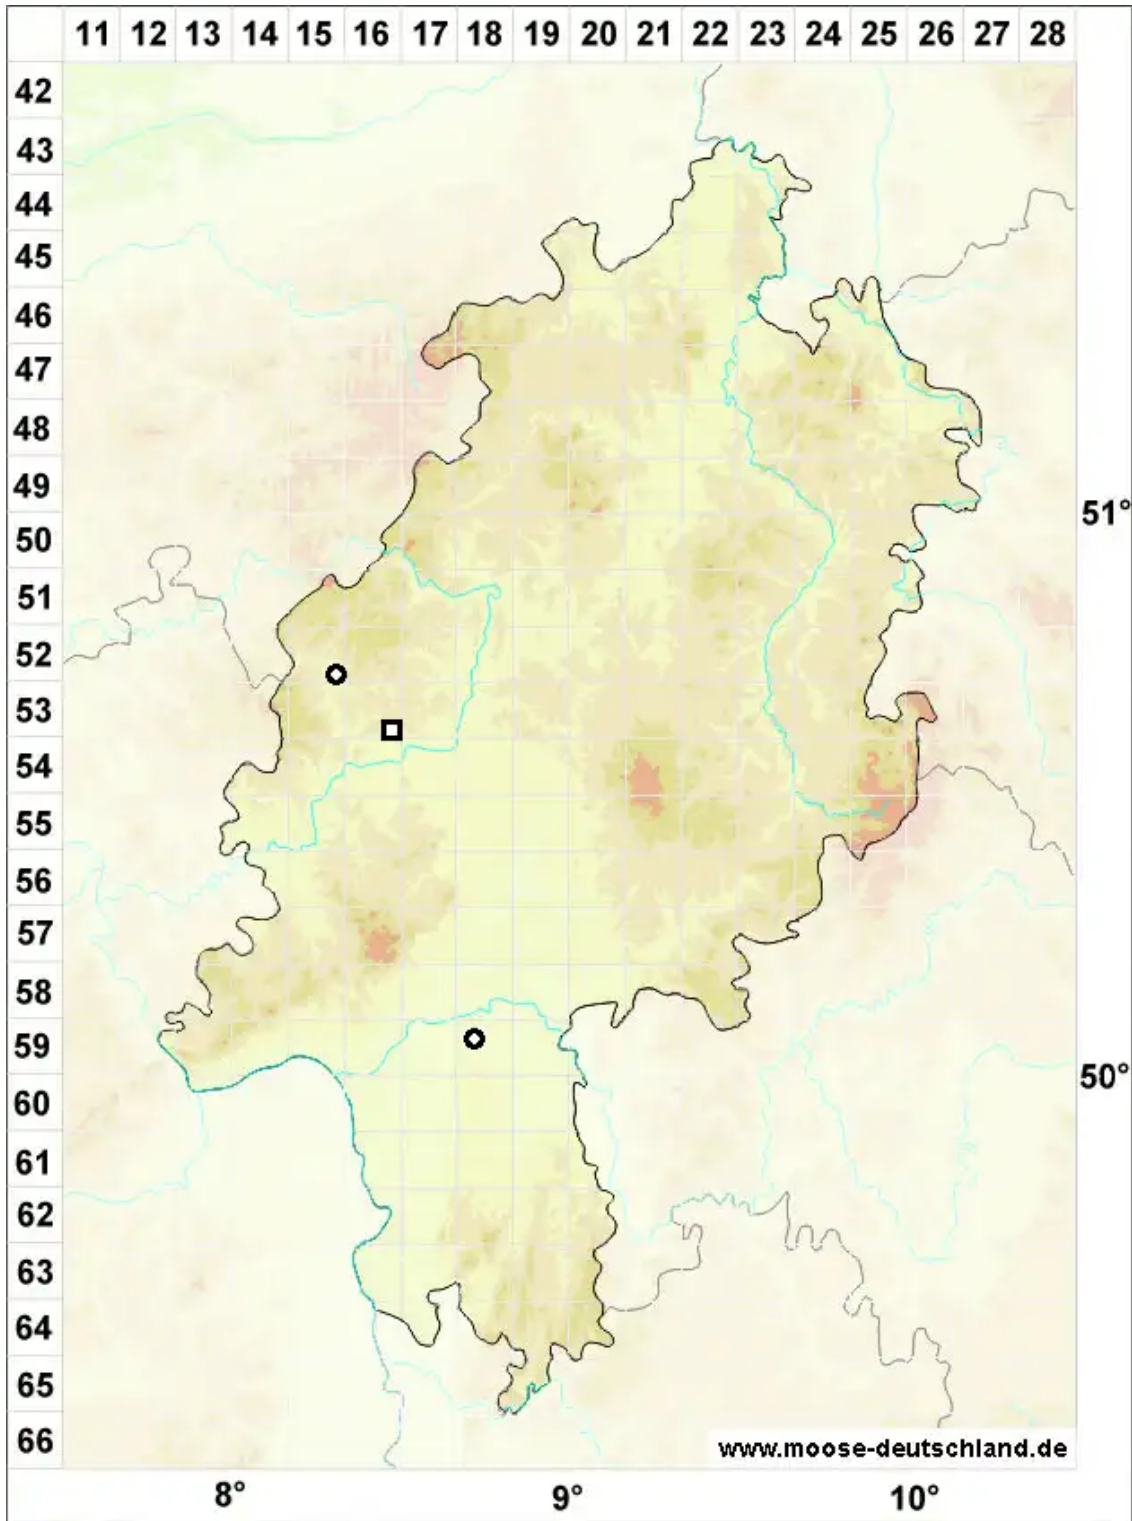

# Rhodobryum ontariense (Kindb.) Kindb.

Ontario-Rosenmoos

Legende:

**Symbole:**

Ausgefülltes Symbol:  
Zeitraum von 1980 bis heute (Aktuelle Angabe)

Leeres Symbol:  
Zeitraum vor 1980 (Altangabe)

Quadrat: Herbarbeleg