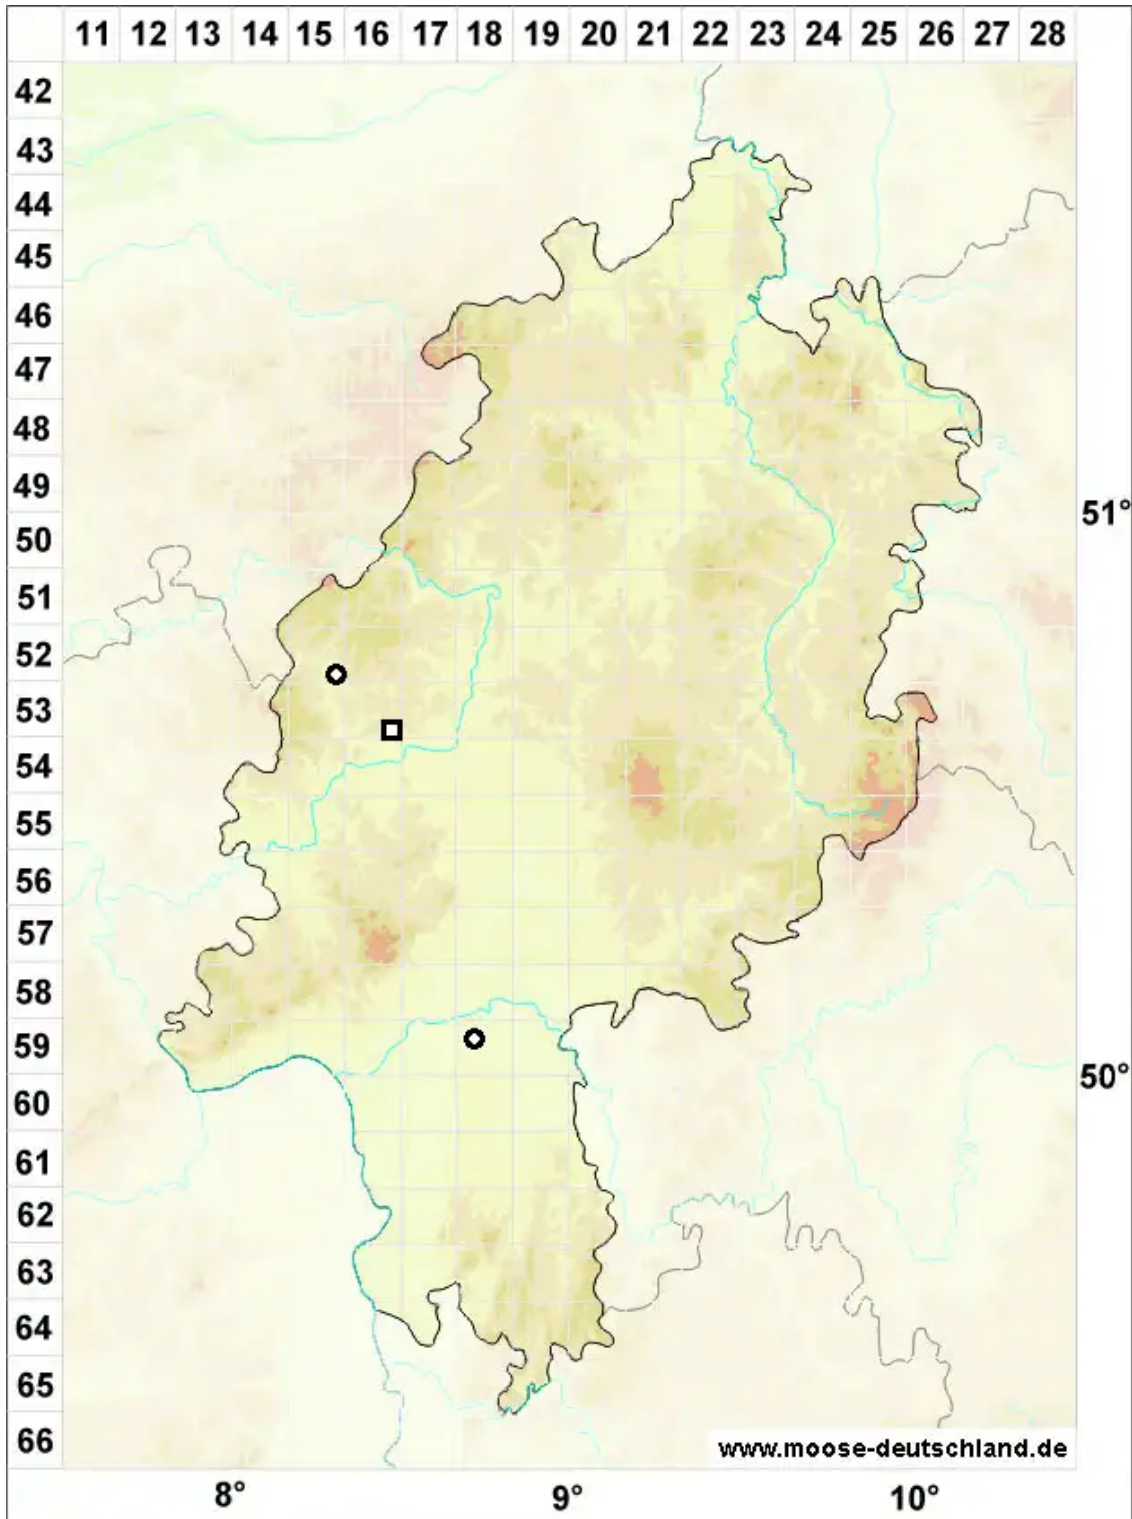

Rhodobryum ontariense (Kindb.) Kindb.

Ontario-Rosenmoos

Legende:

- Symbole:**
- Ausgefülltes Symbol:
Zeitraum von 1980 bis heute (Aktuelle Angabe)
 - Leeres Symbol:
Zeitraum vor 1980 (Altangabe)
 - Quadrat: Herbarbeleg