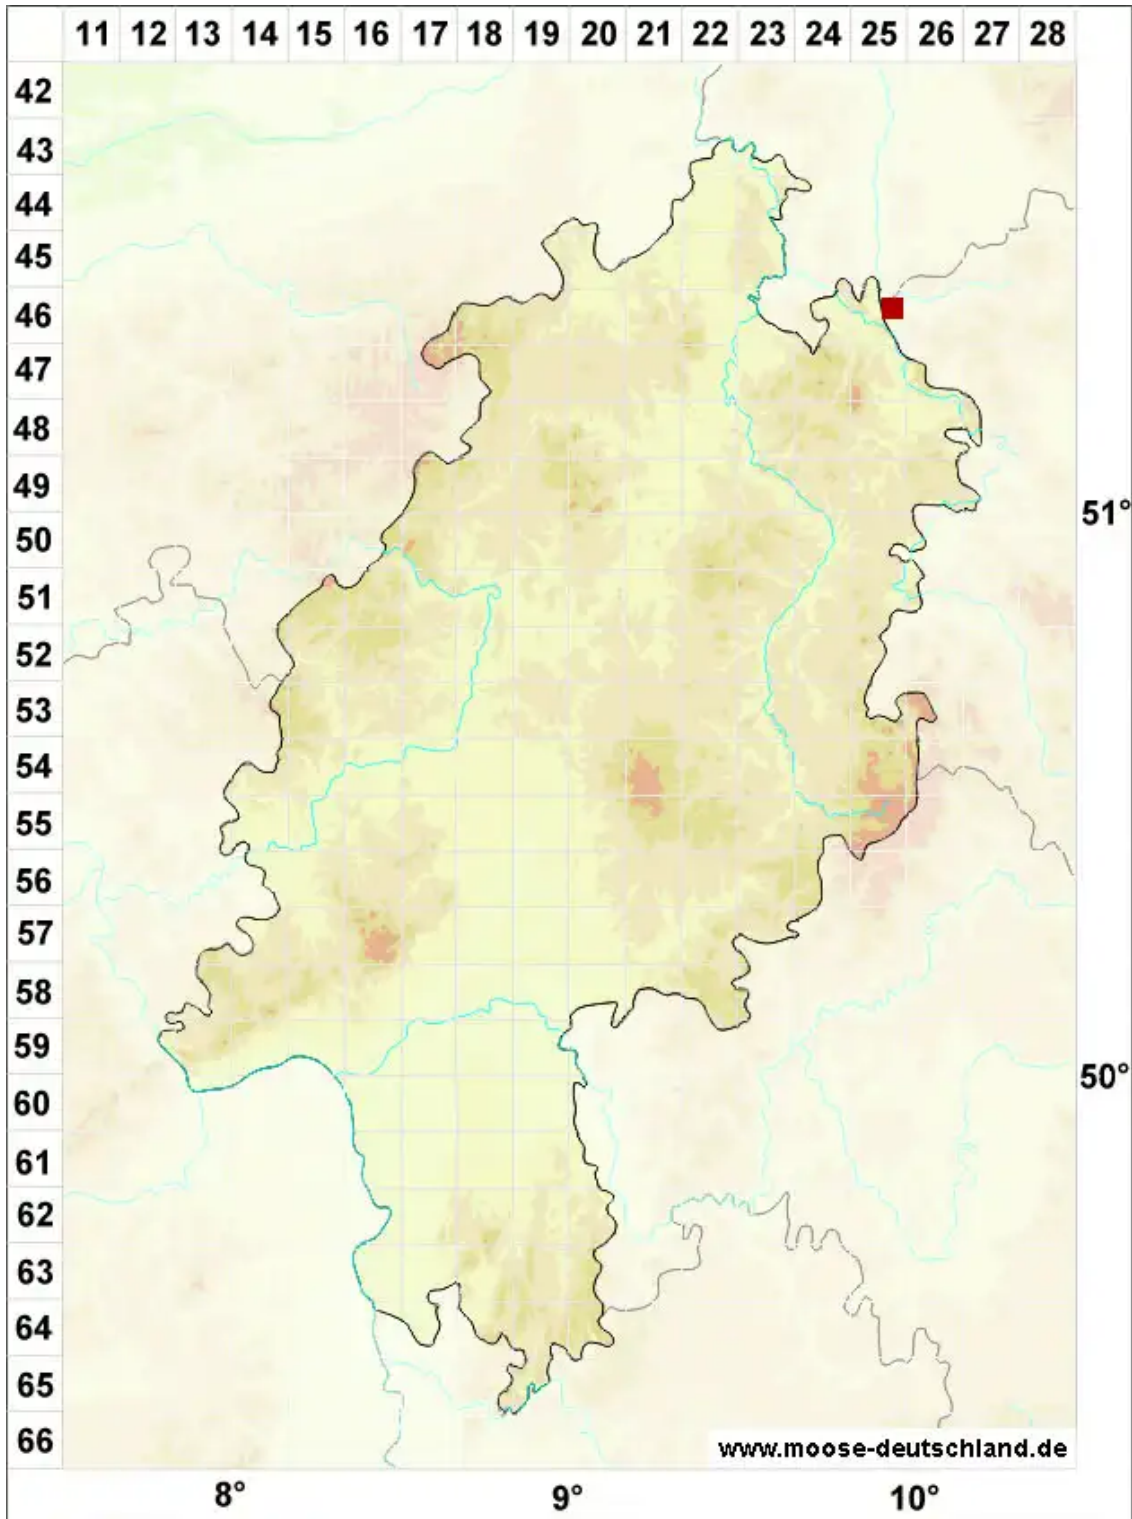

# Rhynchostegiella curviseta (Brid.) Limpr.

Krummstieliges Kleinschnabeldeckelmoos

Legende:

**Symbole:**

Ausgefülltes Symbol:  
Zeitraum von 1980 bis heute (Aktuelle Angabe)

Leeres Symbol:  
Zeitraum vor 1980 (Altangabe)

Quadrat: Herbarbeleg