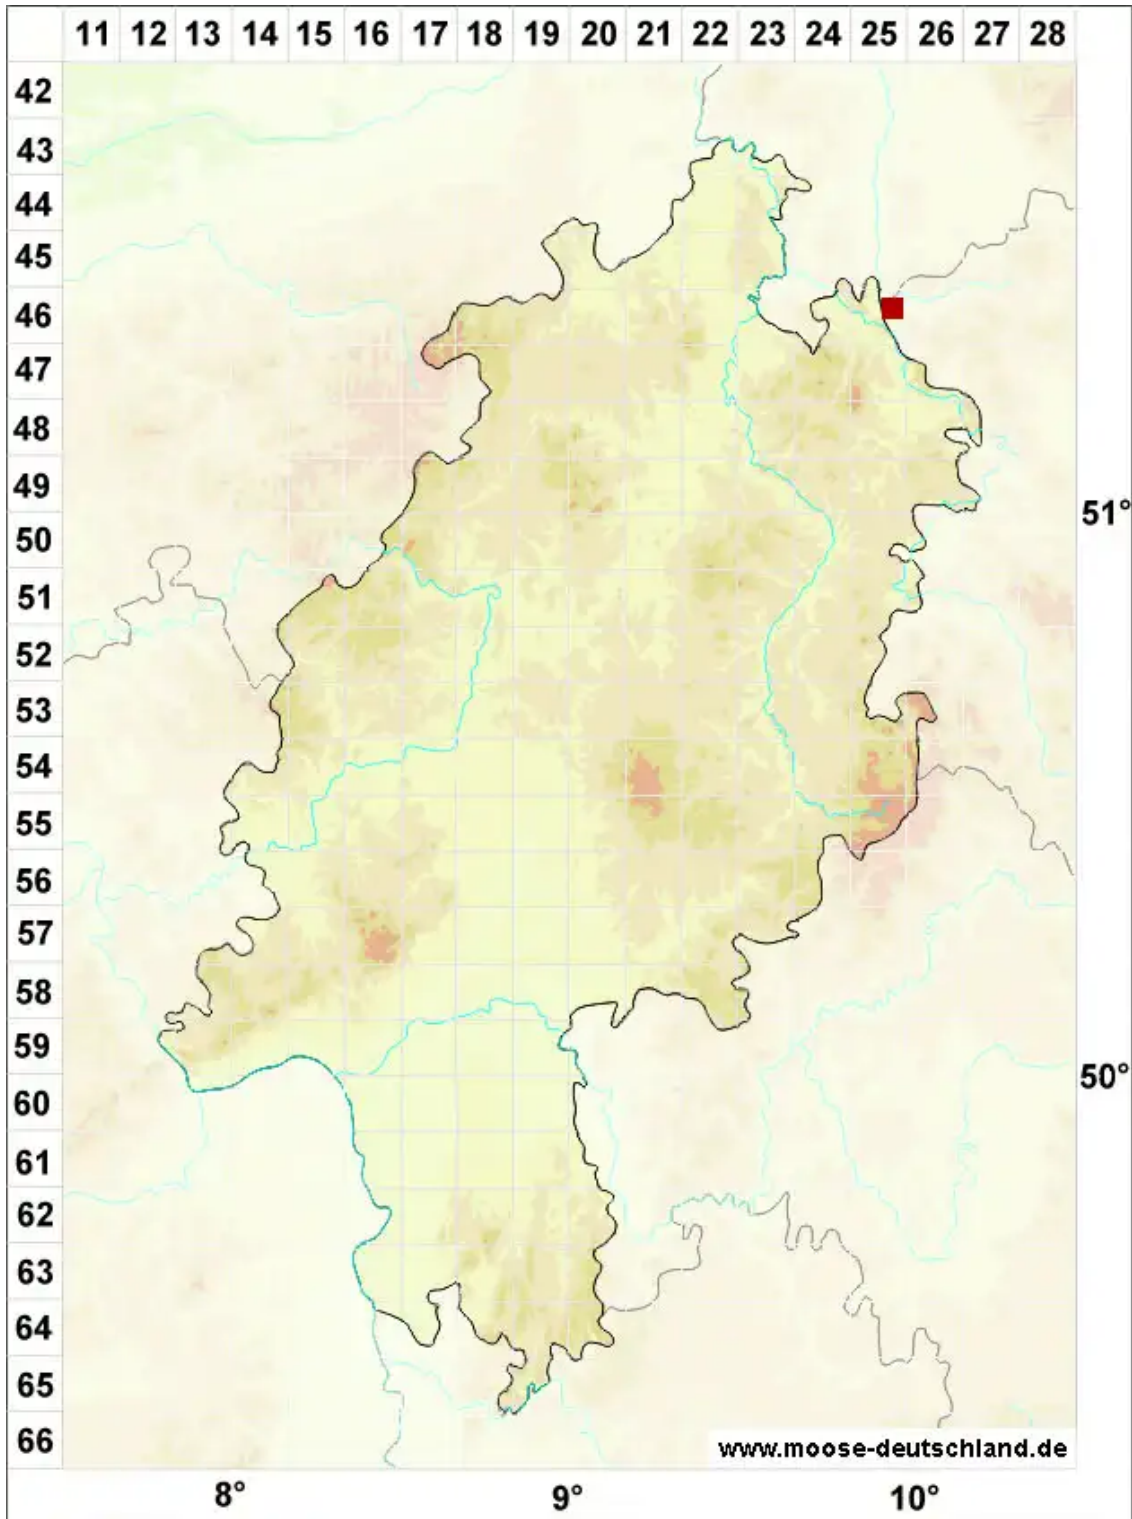

Rhynchostegiella curviseta (Brid.) Limpr.

Krummstieliges Kleinschnabeldeckelmoos

Legende:

Symbole:

Ausgefülltes Symbol:
Zeitraum von 1980 bis heute (Aktuelle Angabe)

Leeres Symbol:
Zeitraum vor 1980 (Altangabe)

Quadrat: Herbarbeleg