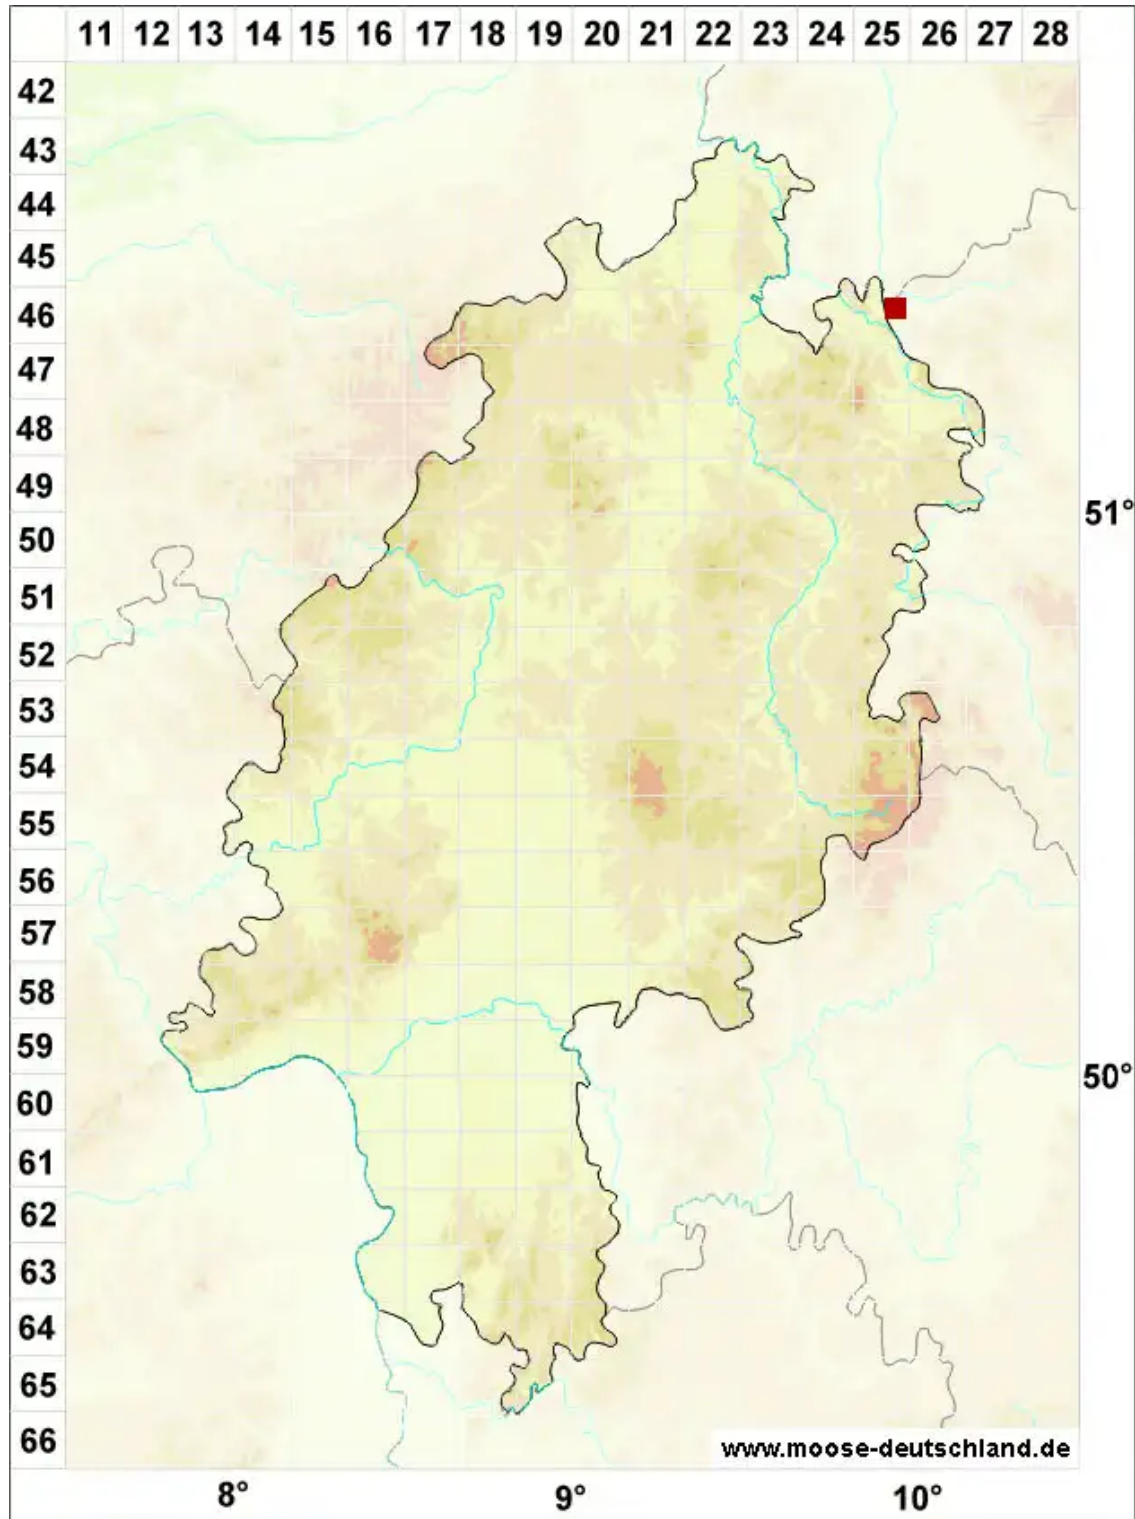

# Rhynchostegiella curviseta (Brid.) Limpr.

Krummstieliges Kleinschnabeldeckelmoos

Legende:

**Symbole:**

Ausgefülltes Symbol:  
Zeitraum von 1980 bis heute (Aktuelle Angabe)

Leeres Symbol:  
Zeitraum vor 1980 (Altangabe)

Quadrat: Herbarbeleg