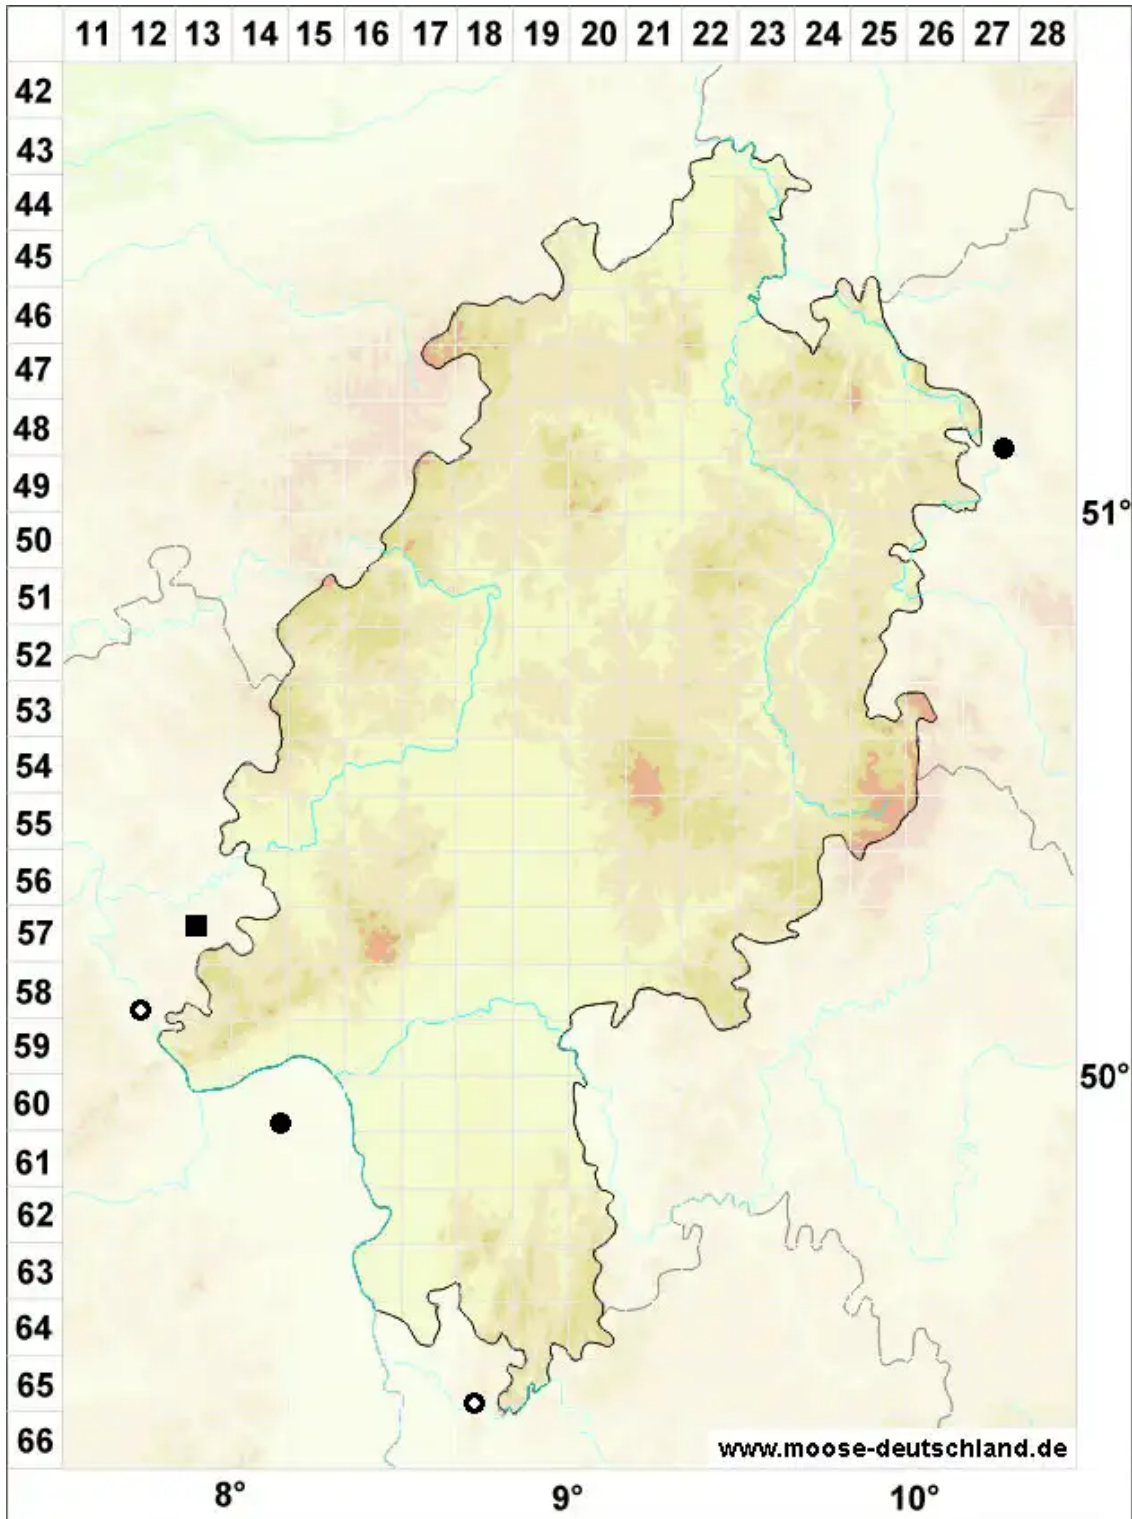

Rhynchostegiella teneriffae (Mont.) Dirkse & Bouman

Rauhstieliges Kleinschnabeldeckelmoos

Legende:

Symbole:

Ausgefülltes Symbol:
Zeitraum von 1980 bis heute (Aktuelle Angabe)

Leeres Symbol:
Zeitraum vor 1980 (Altangabe)

Quadrat: Herbarbeleg