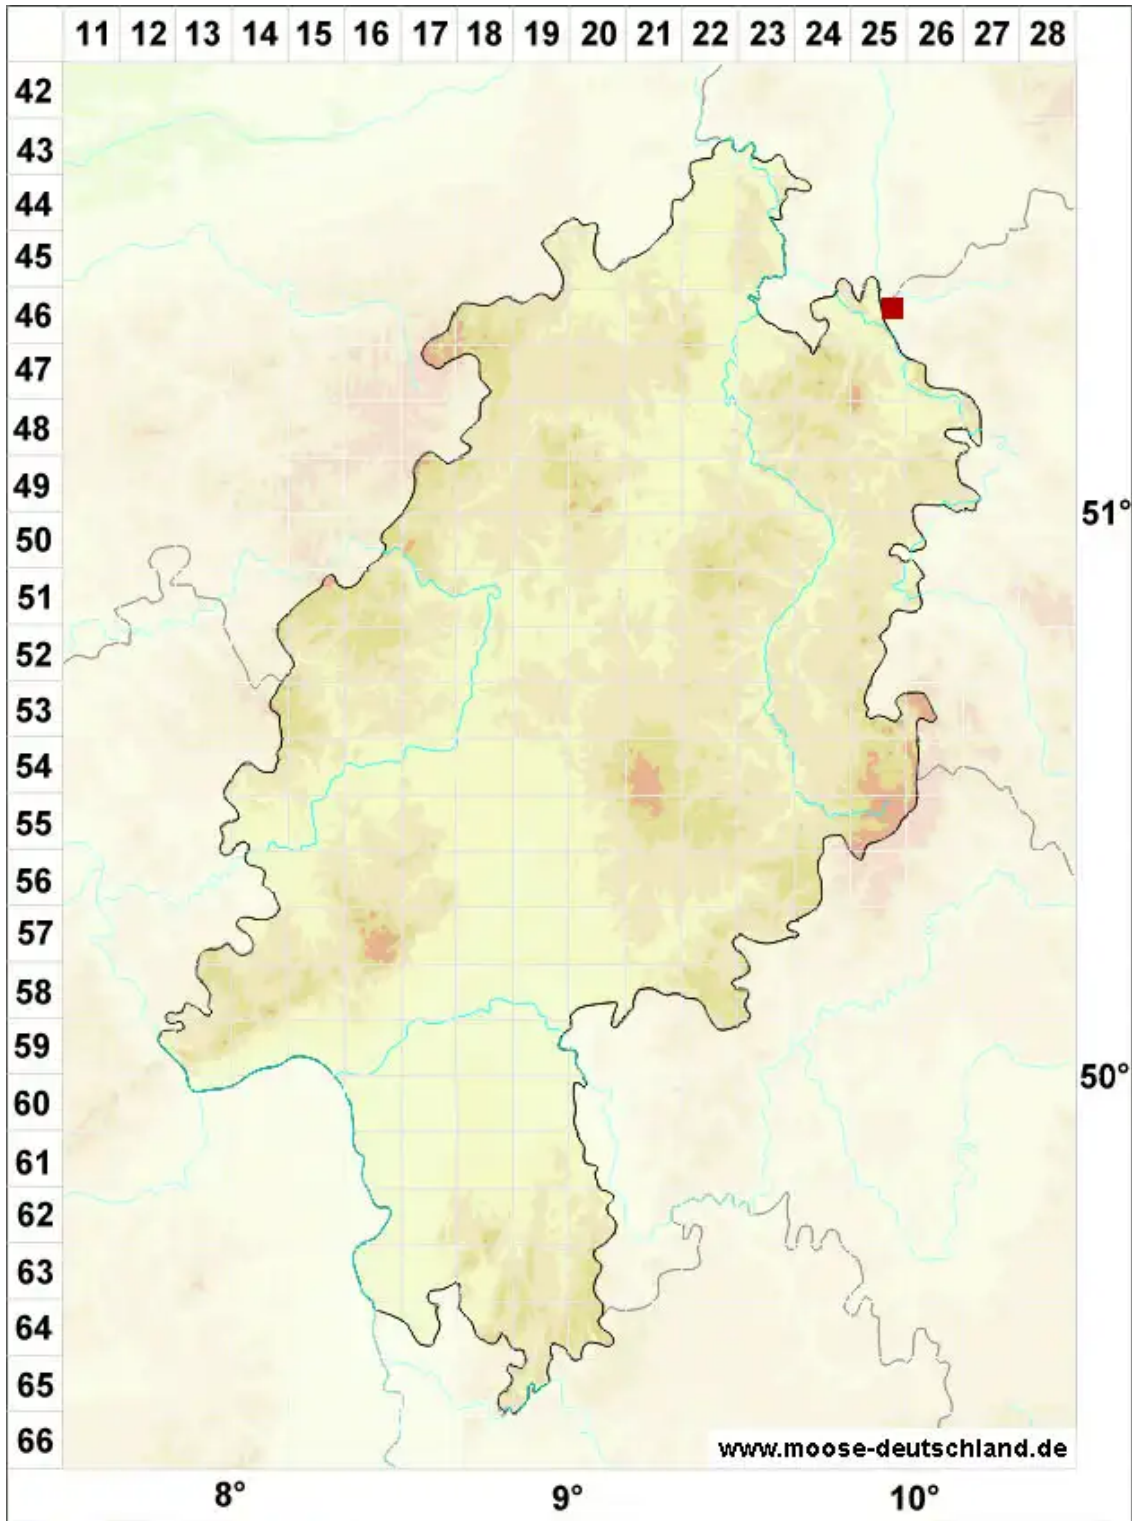

# Rhynchostegiella curviseta (Brid.) Limpr.

Krummstieliges Kleinschnabeldeckelmoos

Legende:

**Symbole:**

Ausgefülltes Symbol:  
Zeitraum von 1980 bis heute (Aktuelle Angabe)

Leeres Symbol:  
Zeitraum vor 1980 (Altangabe)

Quadrat: Herbarbeleg