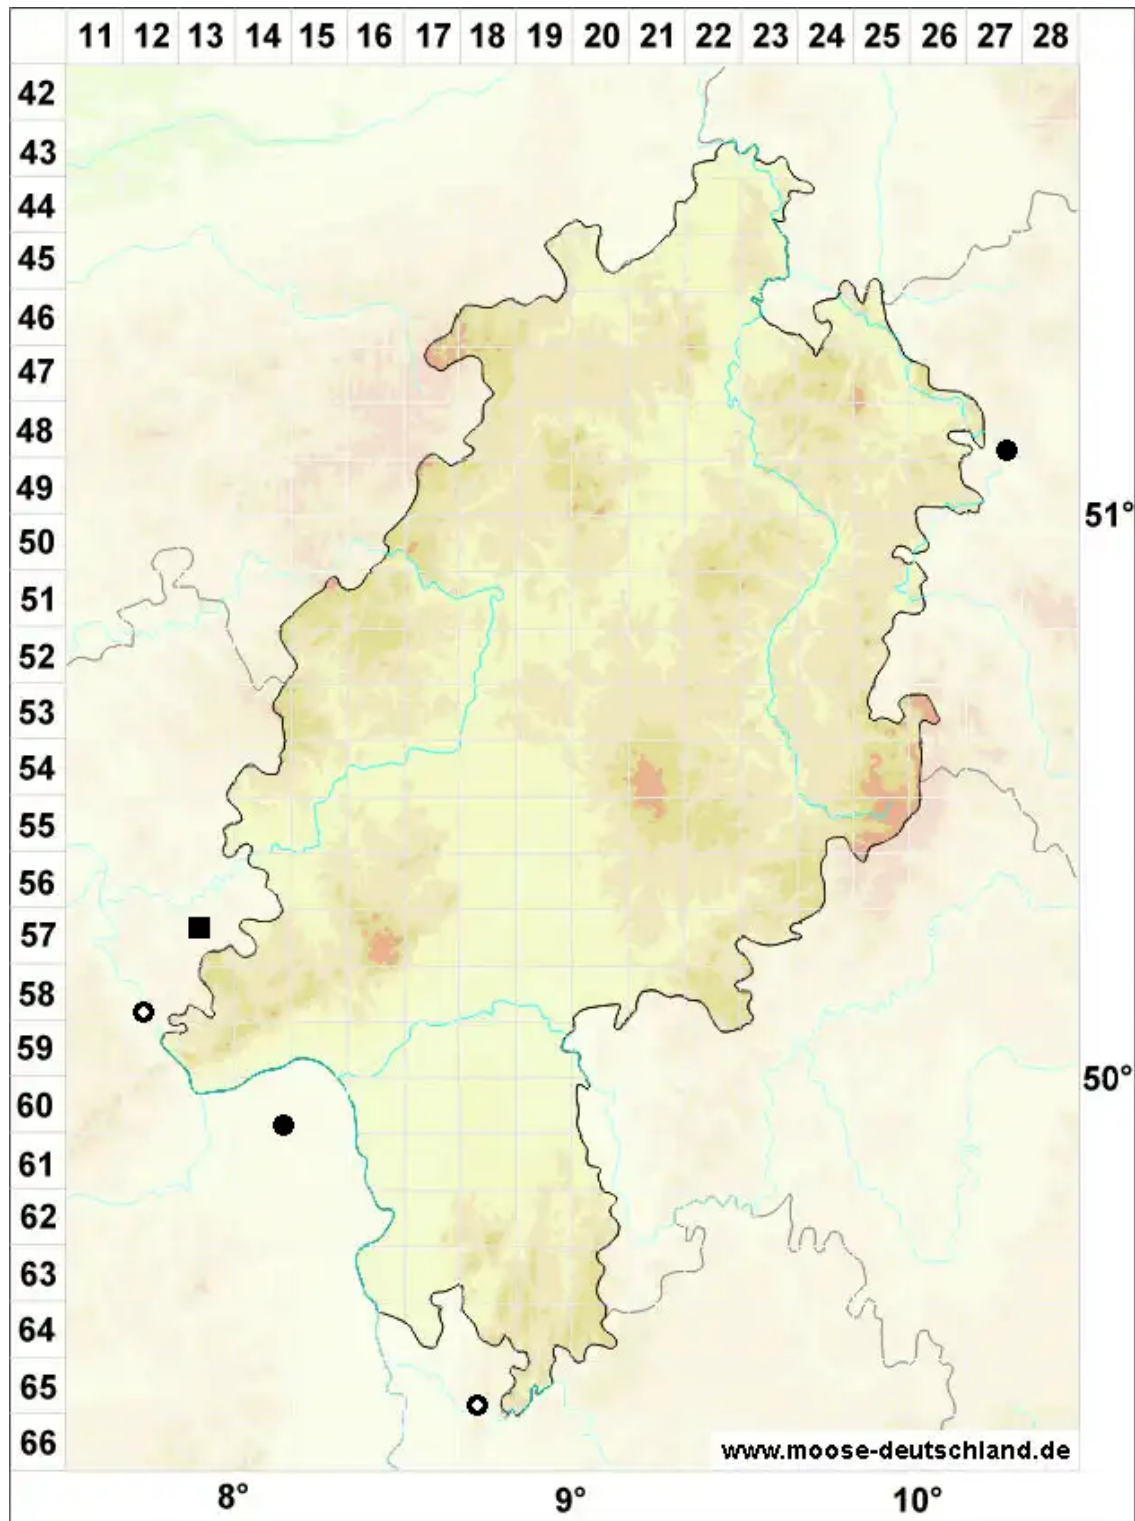

Rhynchostegiella teneriffae (Mont.) Dirkse & Bouman

Rauhstieliges Kleinschnabeldeckelmoos

Legende:

Symbole:

Ausgefülltes Symbol:
Zeitraum von 1980 bis heute (Aktuelle Angabe)

Leeres Symbol:
Zeitraum vor 1980 (Altangabe)

Quadrat: Herbarbeleg