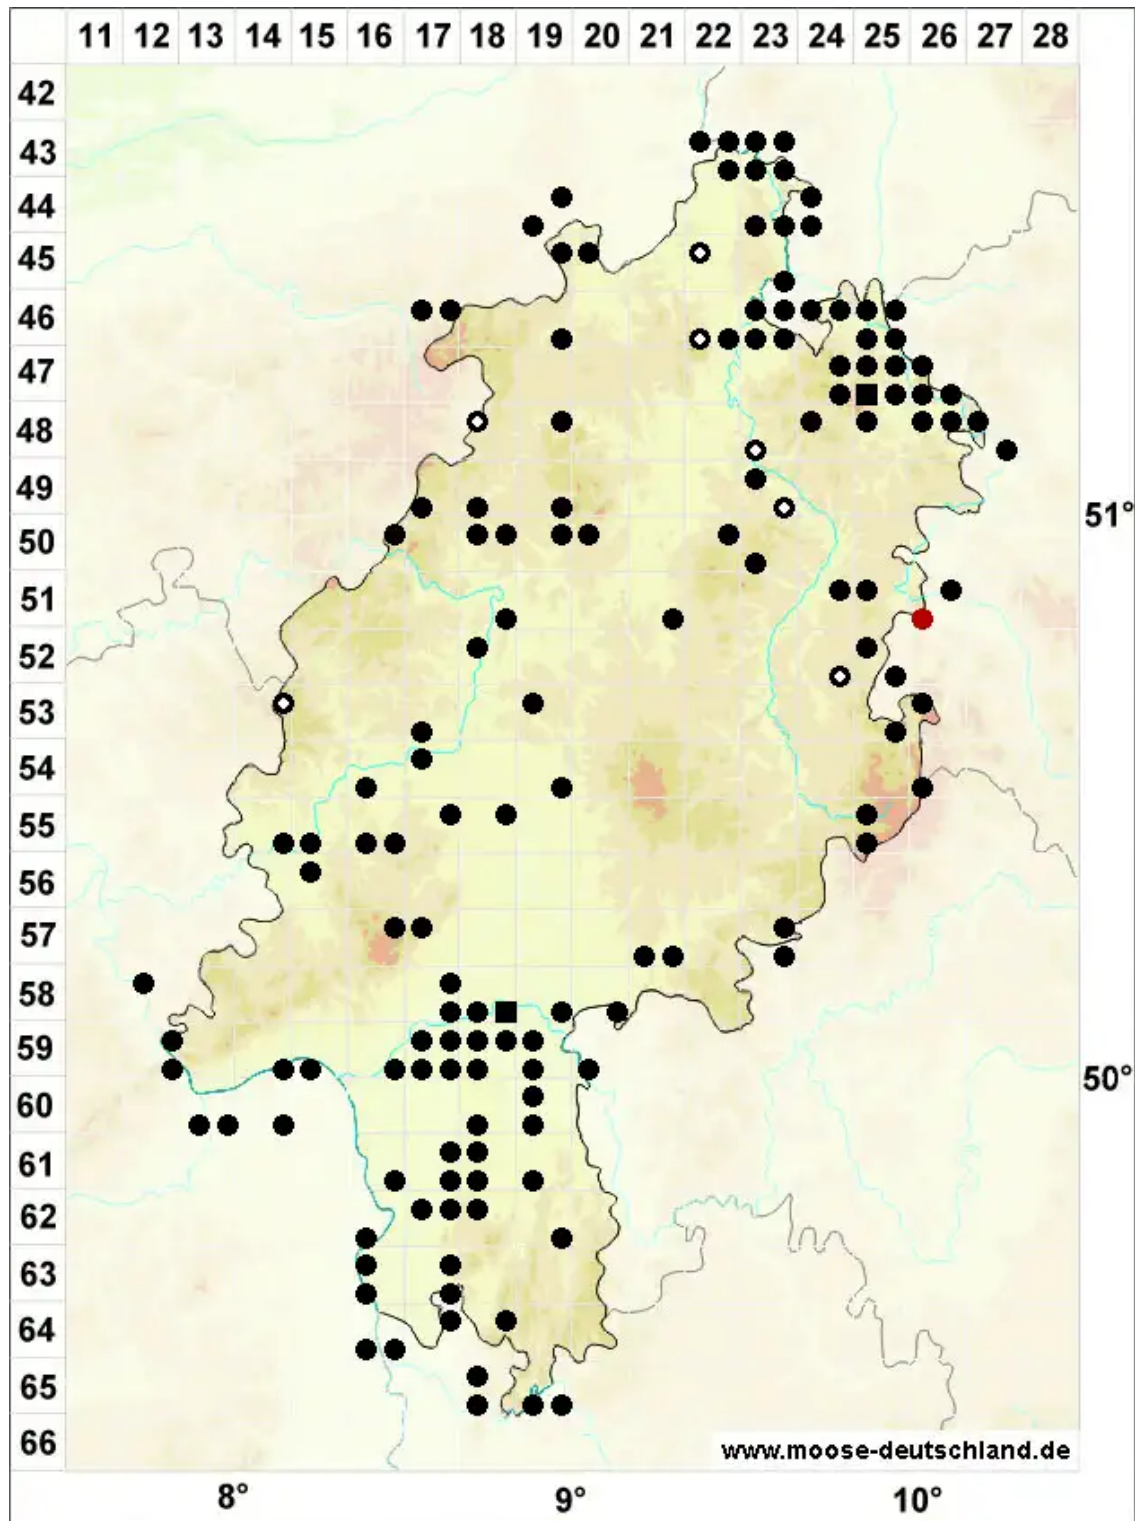

Rhynchostegium confertum (Dicks.) Schimp.

Unscheinbares Schnabeldeckelmoos

Legende:

Symbole:

Ausgefülltes Symbol:
Zeitraum von 1980 bis heute (Aktuelle Angabe)

Leeres Symbol:
Zeitraum vor 1980 (Altangabe)

Quadrat: Herbarbeleg