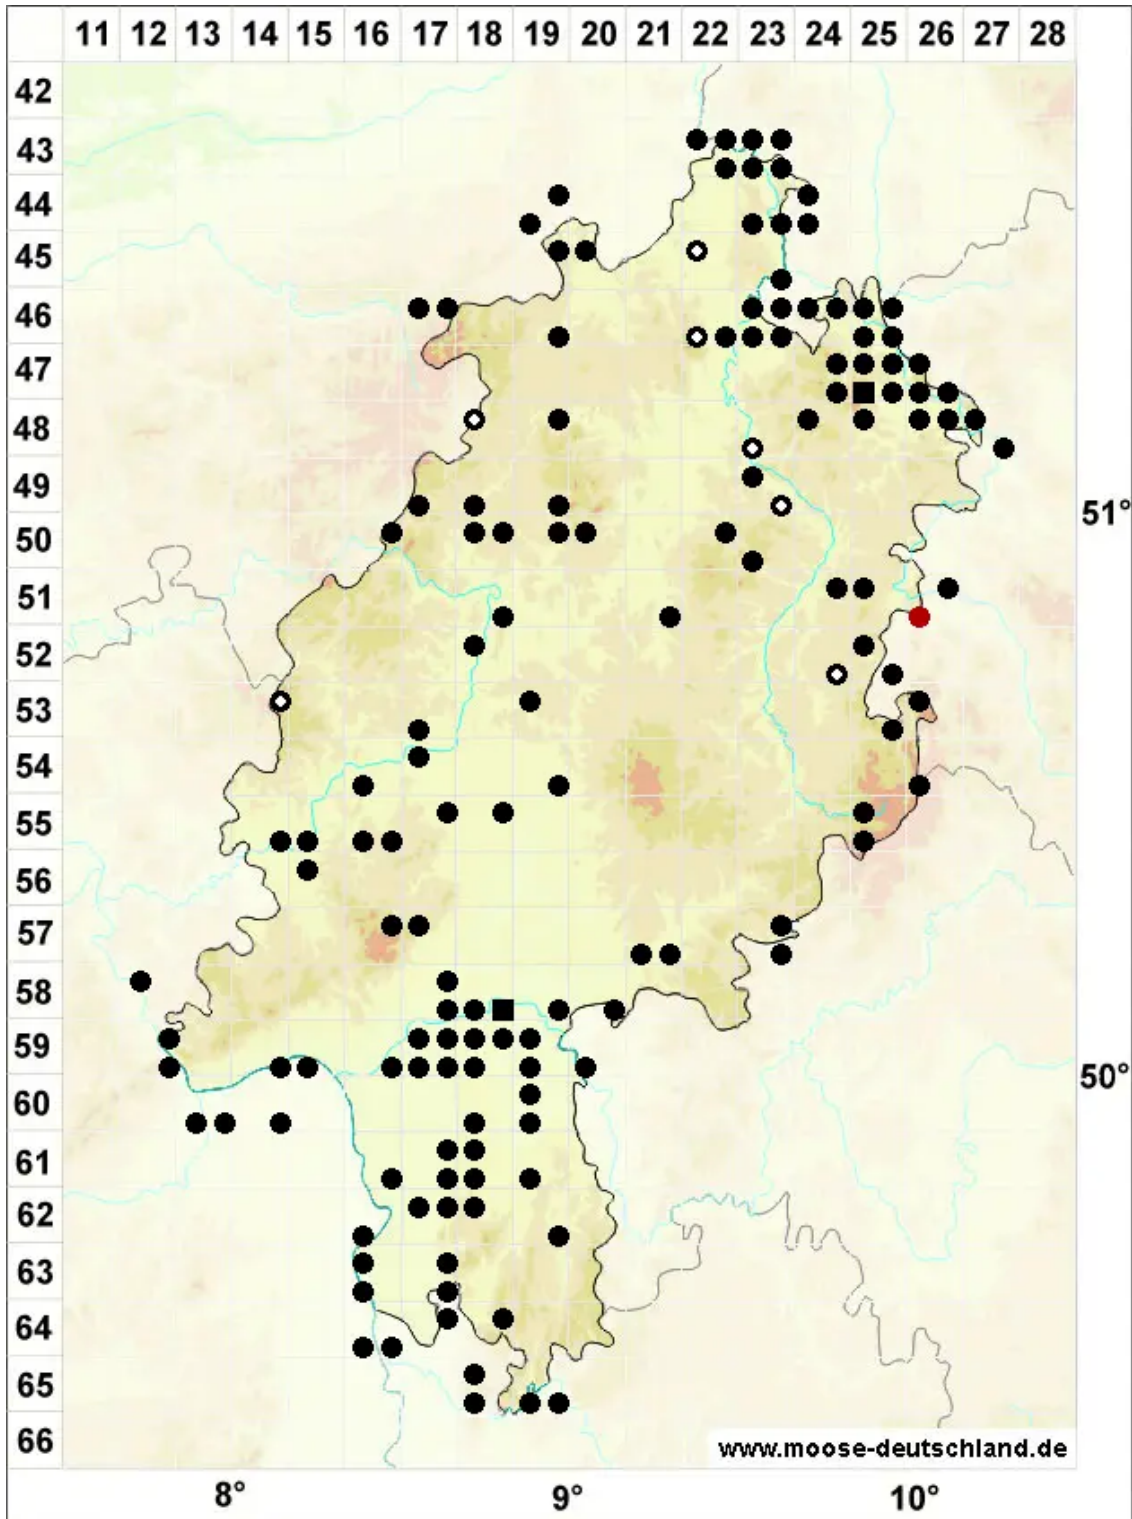

Rhynchostegium confertum (Dicks.) Schimp.

Unscheinbares Schnabeldeckelmoos

Legende:

- Symbole:**
- Ausgefülltes Symbol:
Zeitraum von 1980 bis heute (Aktuelle Angabe)
 - Leeres Symbol:
Zeitraum vor 1980 (Altangabe)
 - Quadrat: Herbarbeleg