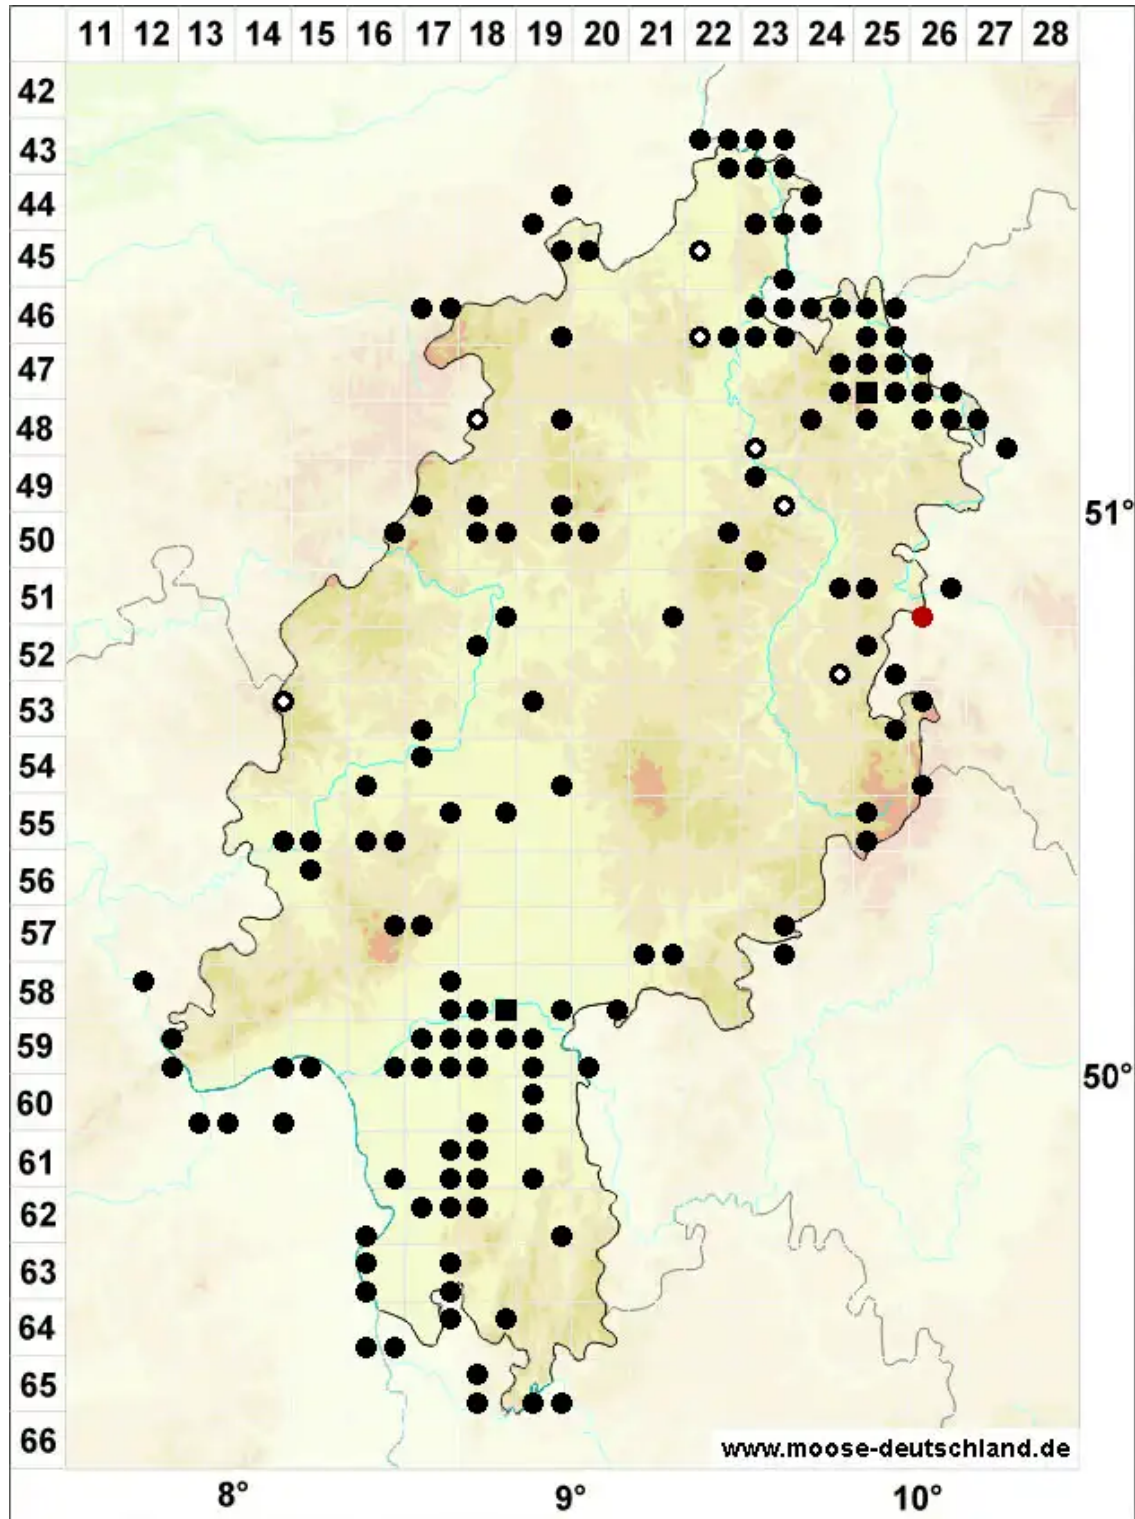

Rhynchostegium confertum (Dicks.) Schimp.

Unscheinbares Schnabeldeckelmoos

Legende:

- Symbole:**
- Ausgefülltes Symbol:
Zeitraum von 1980 bis heute (Aktuelle Angabe)
 - Leeres Symbol:
Zeitraum vor 1980 (Altangabe)
 - Quadrat: Herbarbeleg