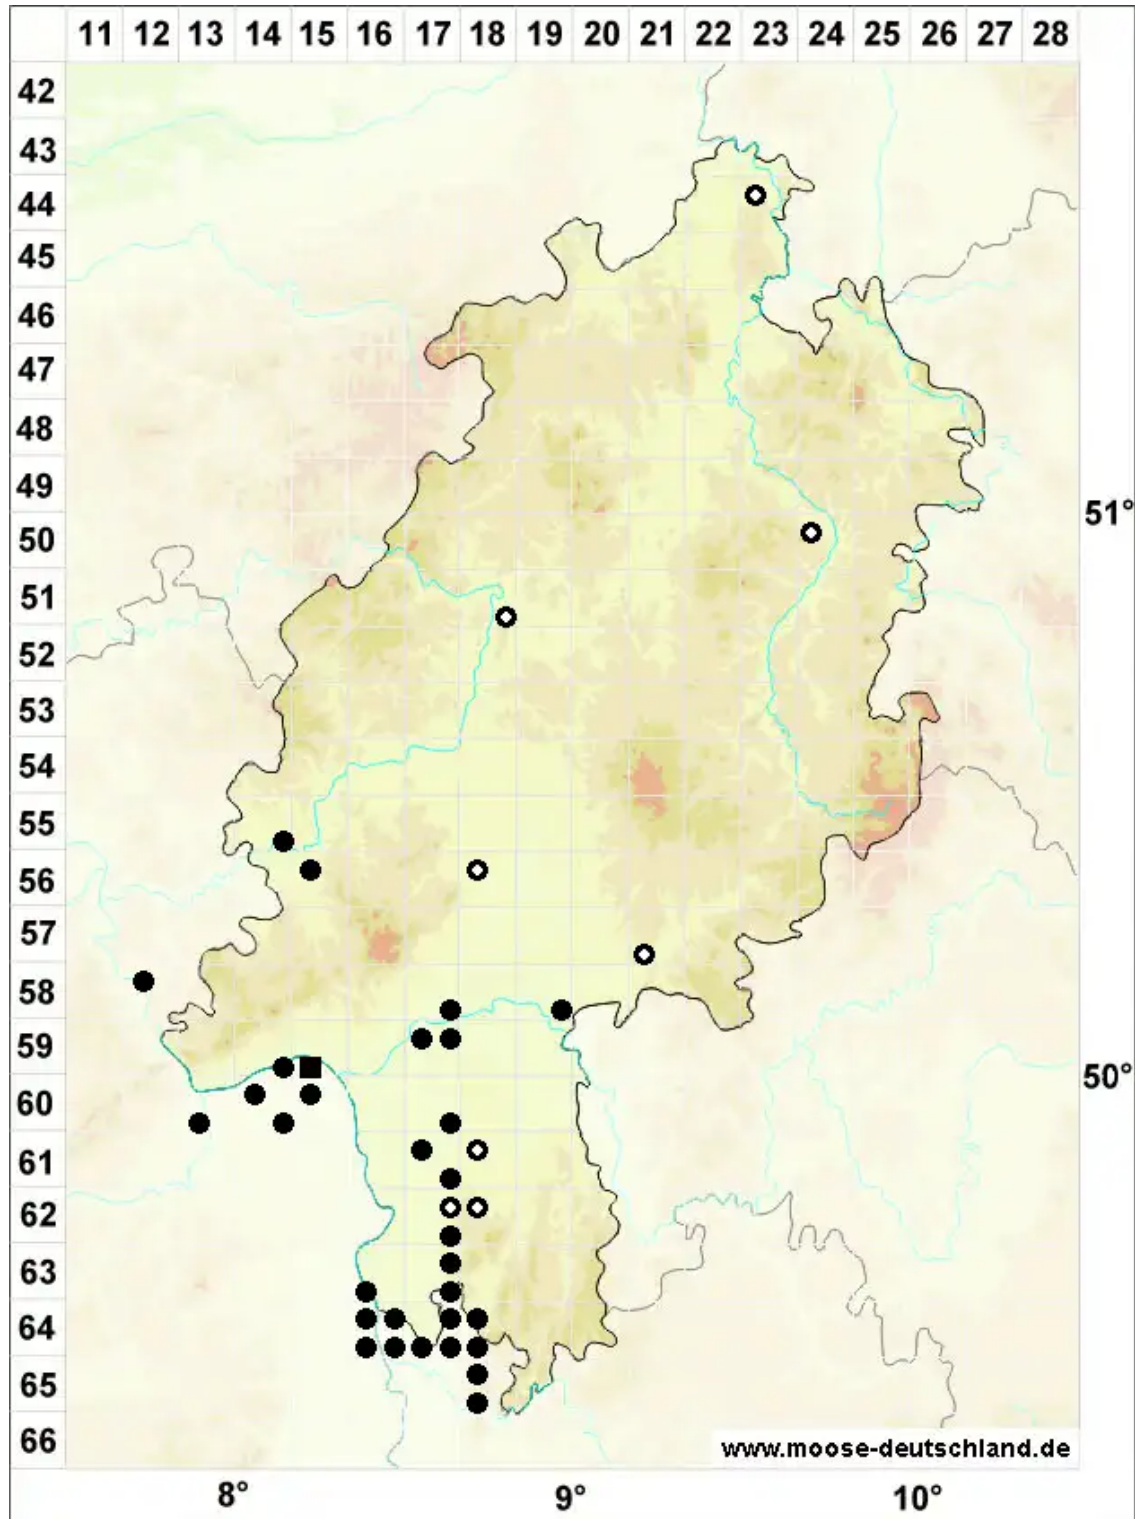

Rhynchostegium megapolitanum (Blandow ex F.Weber & D.M)

Wärmeliebendes Schnabeldeckelmoos

Legende:

- Symbole:**
Ausgefülltes Symbol:
Zeitraum von 1980 bis heute (Aktuelle Angabe)
Leeres Symbol:
Zeitraum vor 1980 (Altangabe)
Quadrat: Herbarbeleg