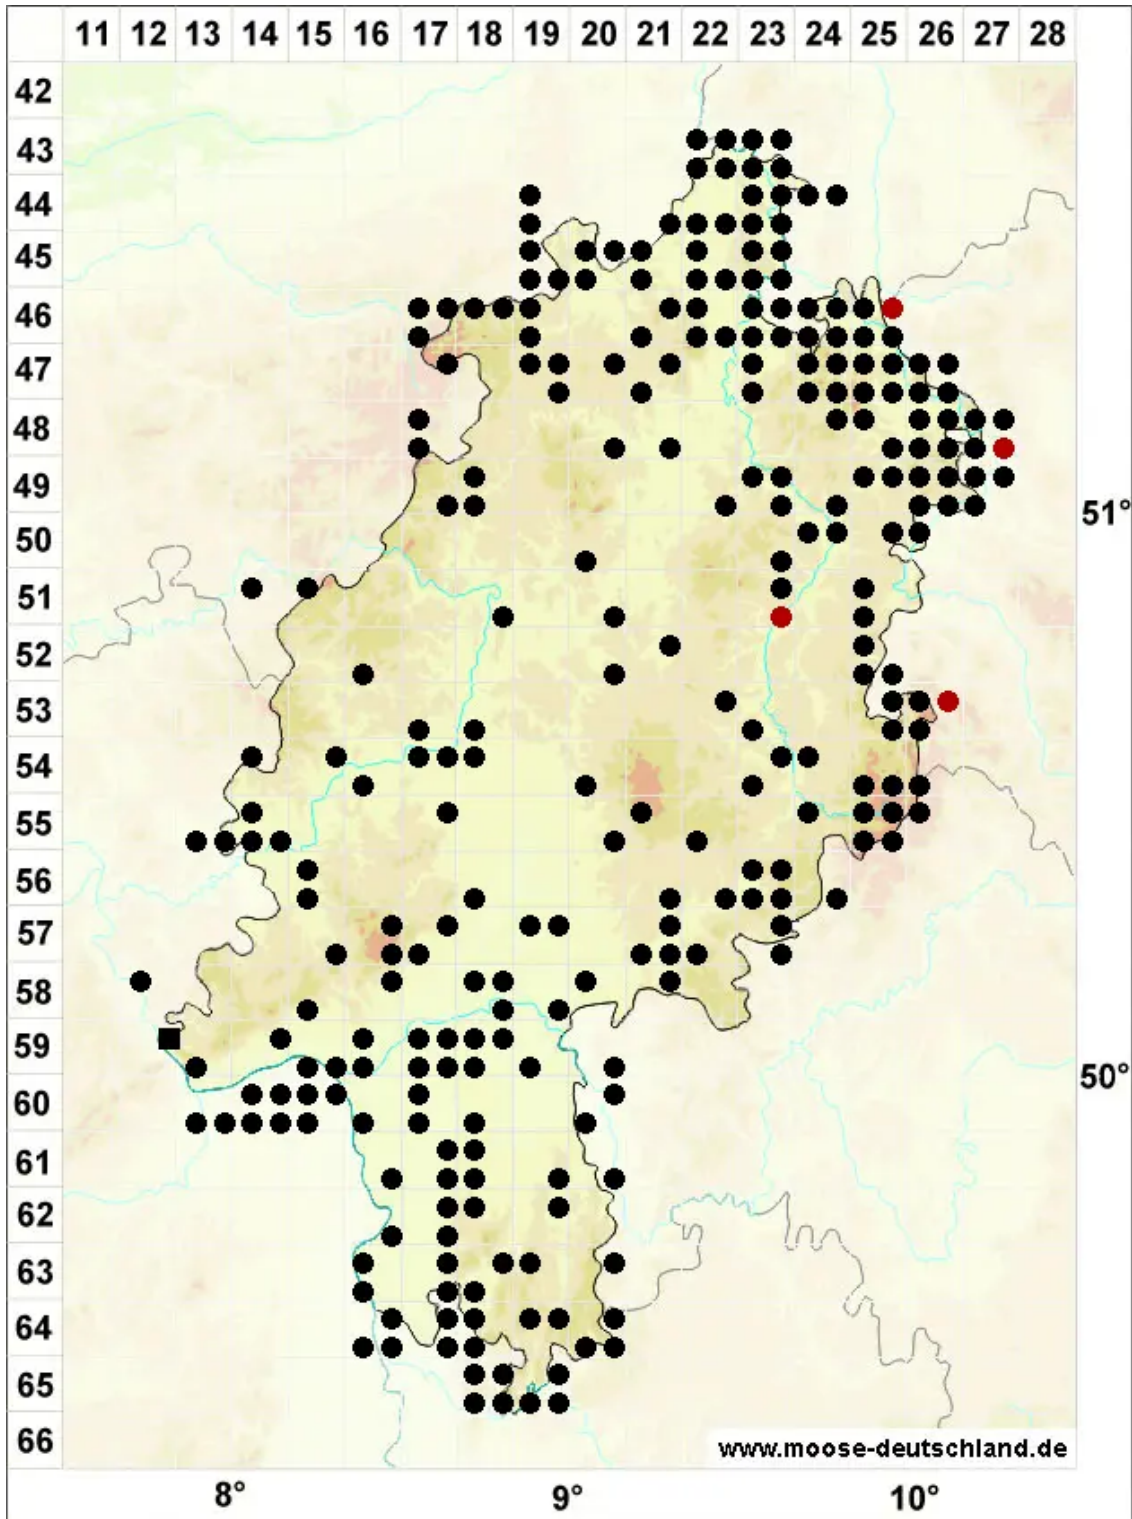

# Rhynchostegium murale (Hedw.) Schimp.

Mauer-Schnabeldeckelmoos

Legende:

- Symbole:**
- Ausgefülltes Symbol:  
Zeitraum von 1980 bis heute (Aktuelle Angabe)
  - Leeres Symbol:  
Zeitraum vor 1980 (Altangabe)
  - Quadrat: Herbarbeleg