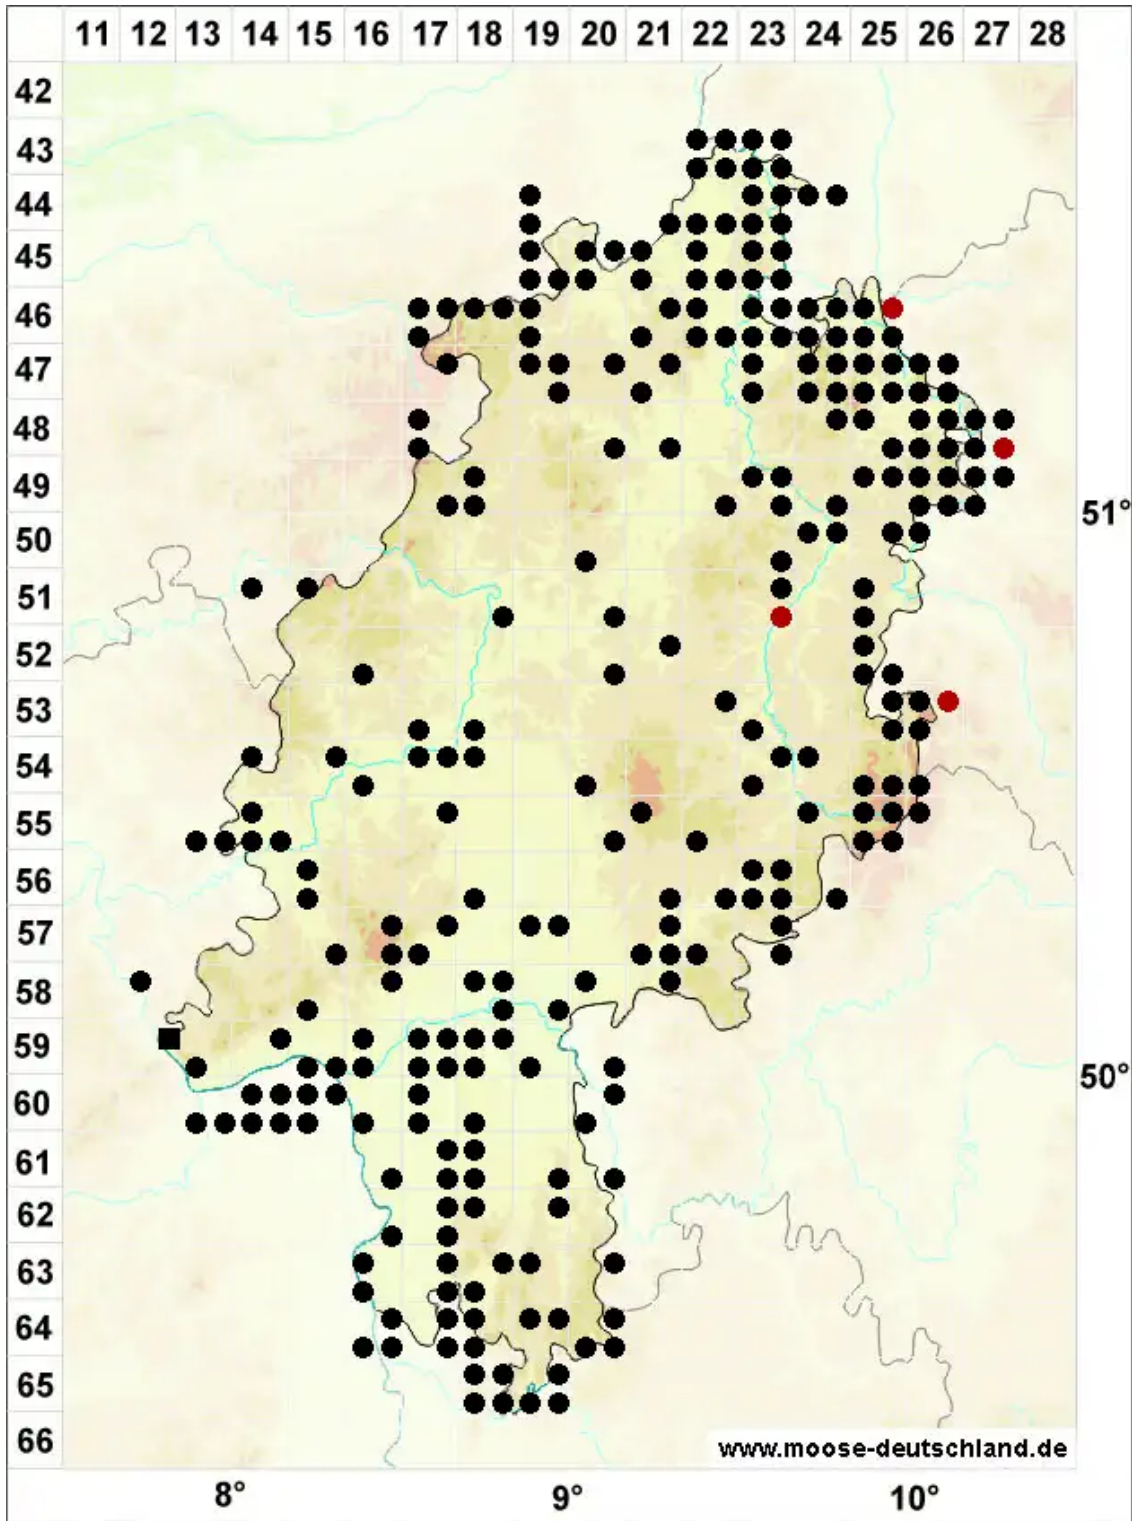

# Rhynchostegium murale (Hedw.) Schimp.

Mauer-Schnabeldeckelmoos

Legende:

- Symbole:**
- Ausgefülltes Symbol:  
Zeitraum von 1980 bis heute (Aktuelle Angabe)
  - Leeres Symbol:  
Zeitraum vor 1980 (Altangabe)
  - Quadrat: Herbarbeleg