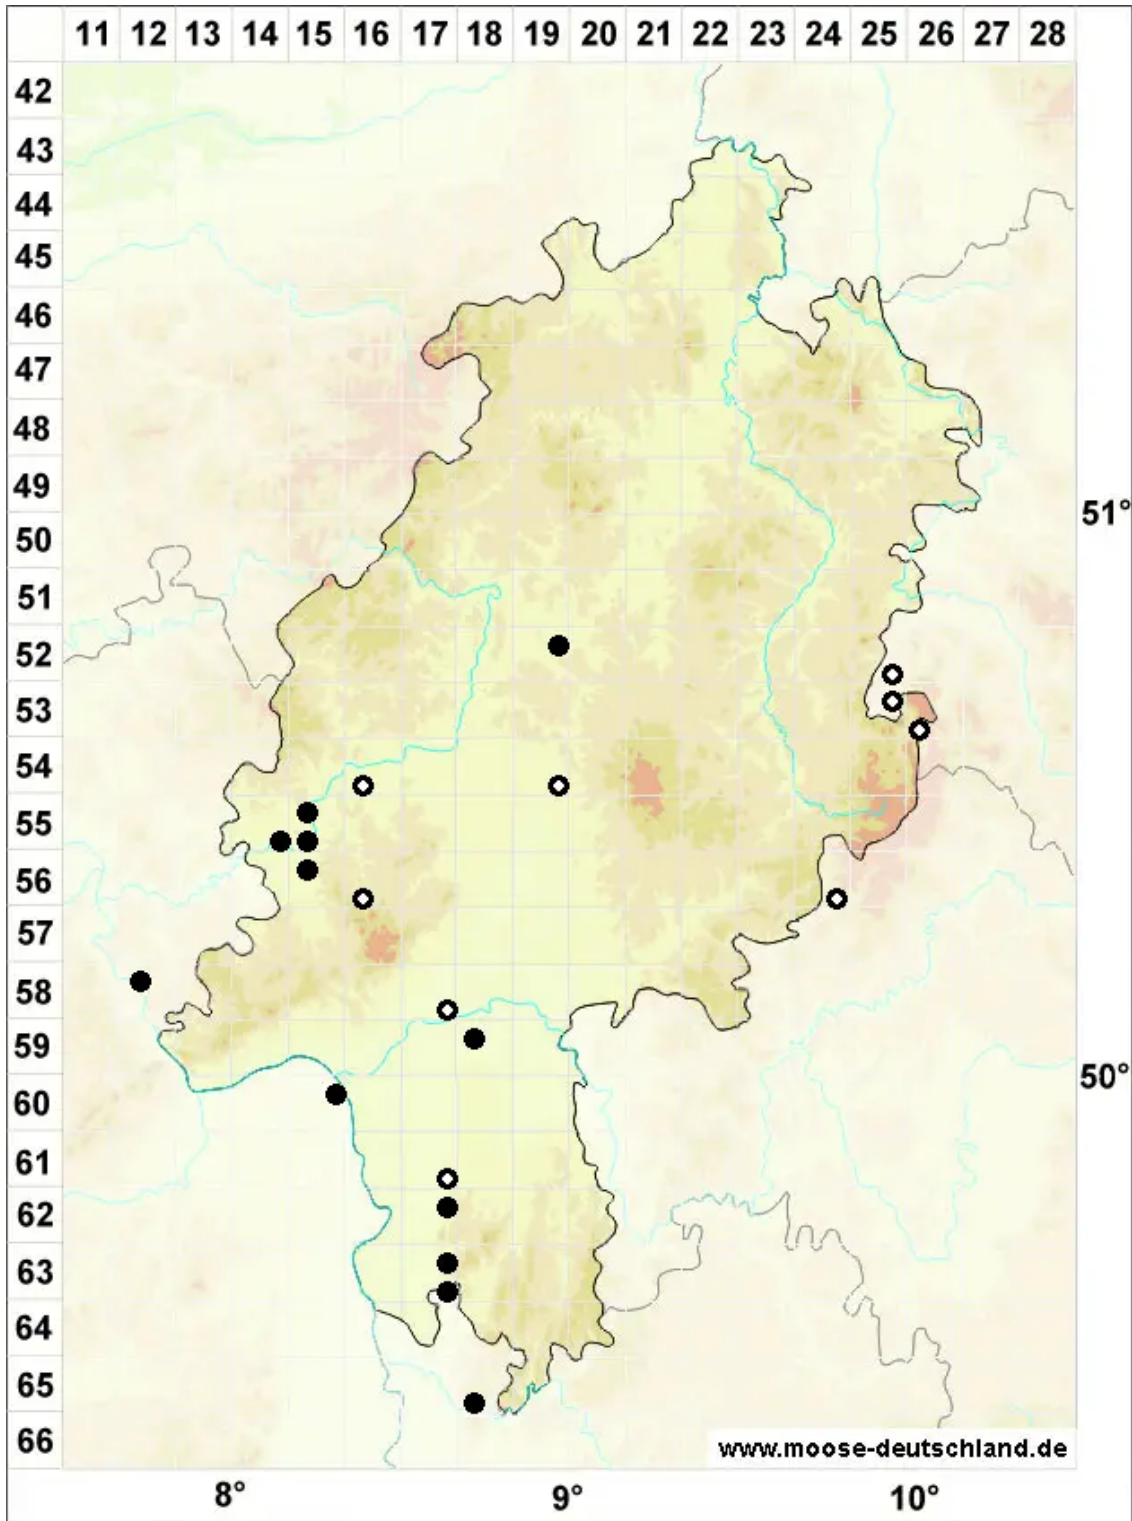

Rhynchostegium rotundifolium (Scop. ex Brid.) Schimp.

Rundblättriges Schnabeldeckelmoos

Legende:

Symbole:

Ausgefülltes Symbol:
Zeitraum von 1980 bis heute (Aktuelle Angabe)

Leeres Symbol:
Zeitraum vor 1980 (Altangabe)

Quadrat: Herbarbeleg