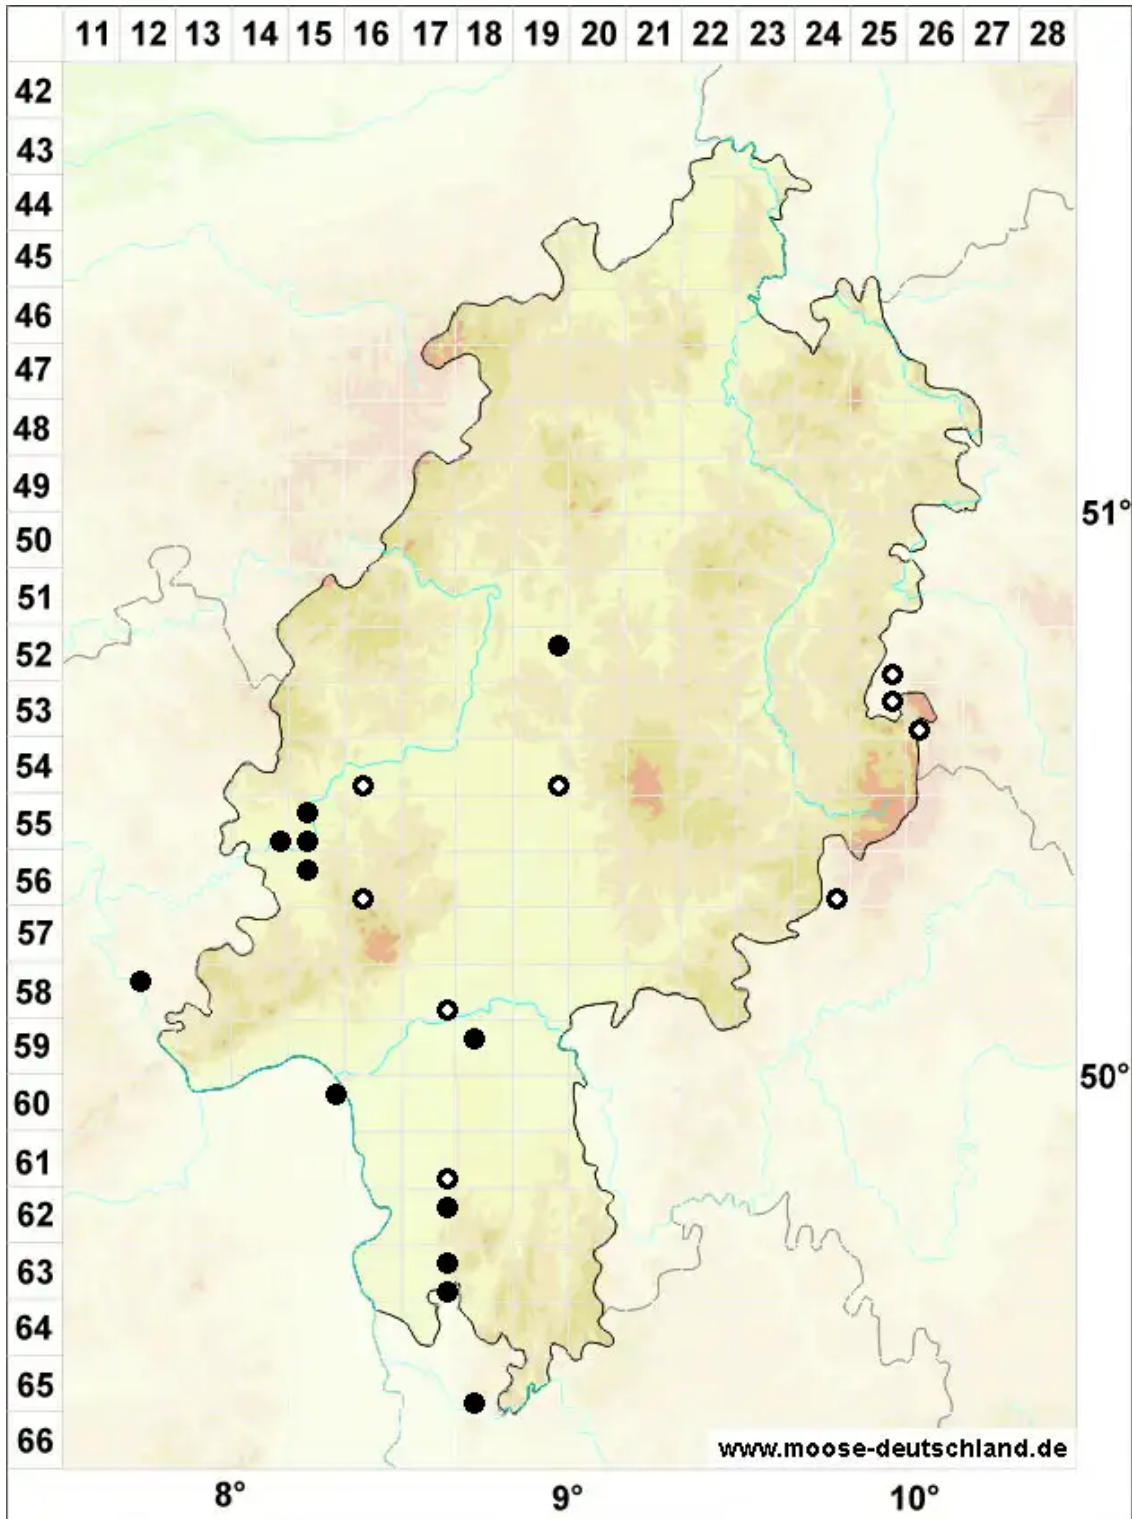

Rhynchostegium rotundifolium (Scop. ex Brid.) Schimp.

Rundblättriges Schnabeldeckelmoos

Legende:

Symbole:

Ausgefülltes Symbol:
Zeitraum von 1980 bis heute (Aktuelle Angabe)

Leeres Symbol:
Zeitraum vor 1980 (Altangabe)

Quadrat: Herbarbeleg