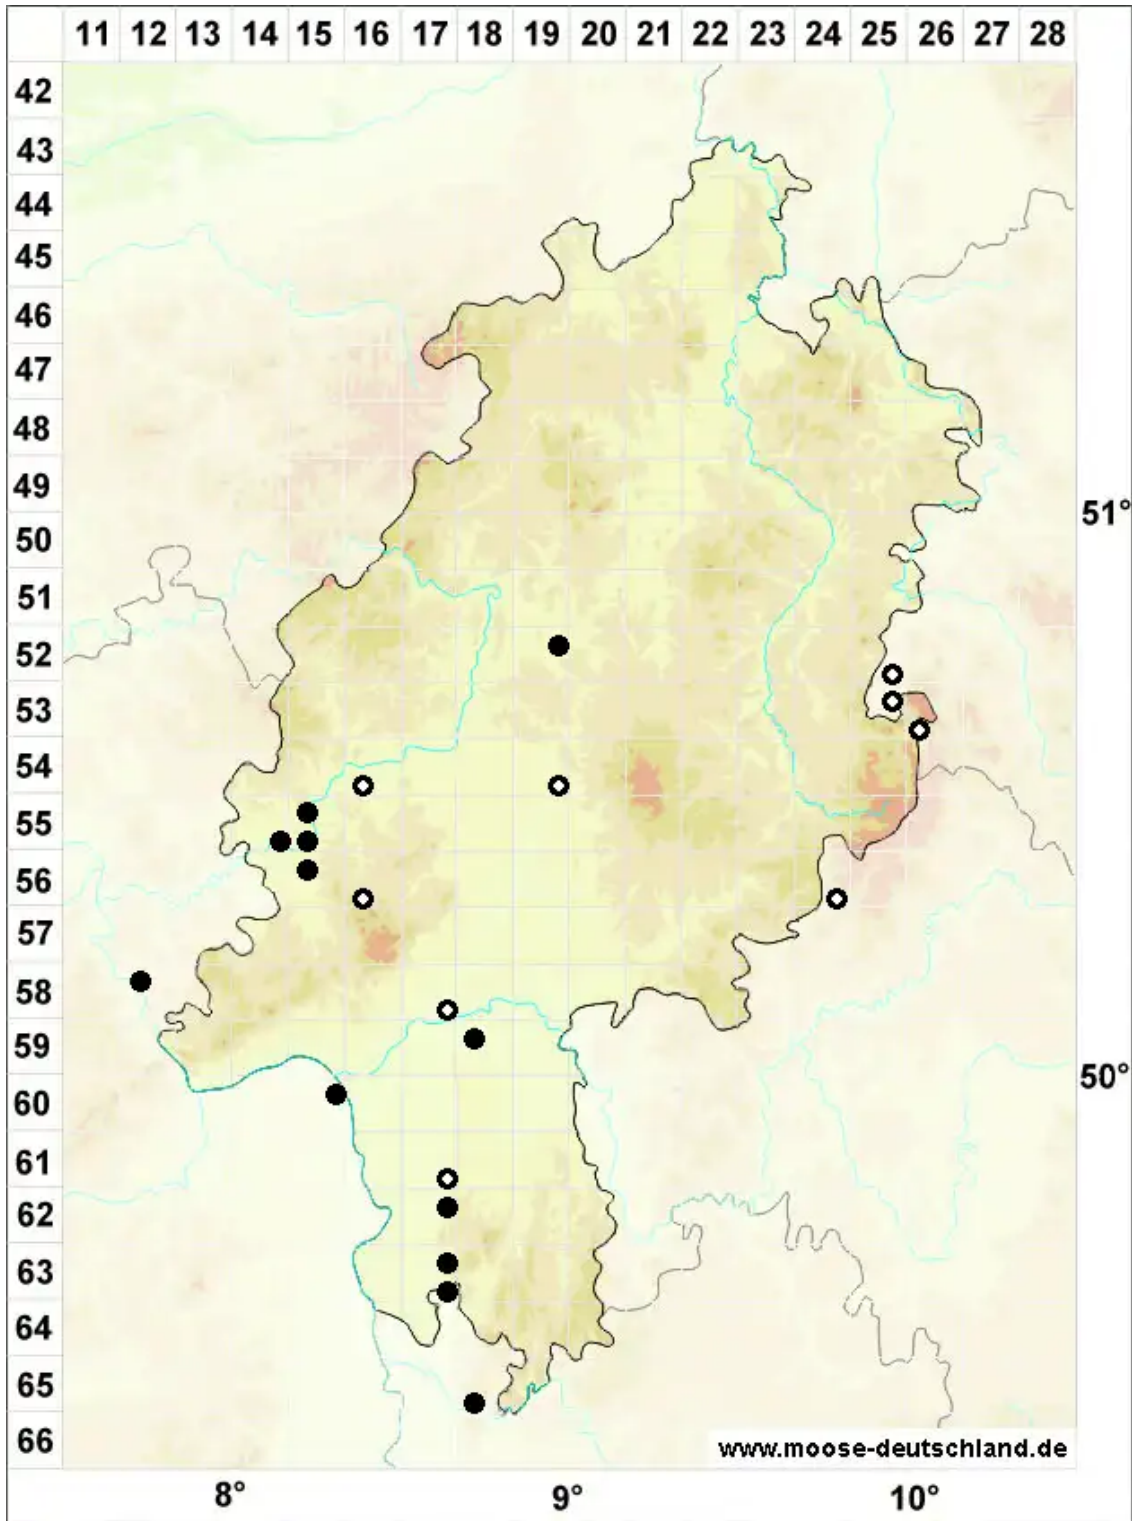

Rhynchostegium rotundifolium (Scop. ex Brid.) Schimp.

Rundblättriges Schnabeldeckelmoos

Legende:

Symbole:

Ausgefülltes Symbol:
Zeitraum von 1980 bis heute (Aktuelle Angabe)

Leeres Symbol:
Zeitraum vor 1980 (Altangabe)

Quadrat: Herbarbeleg