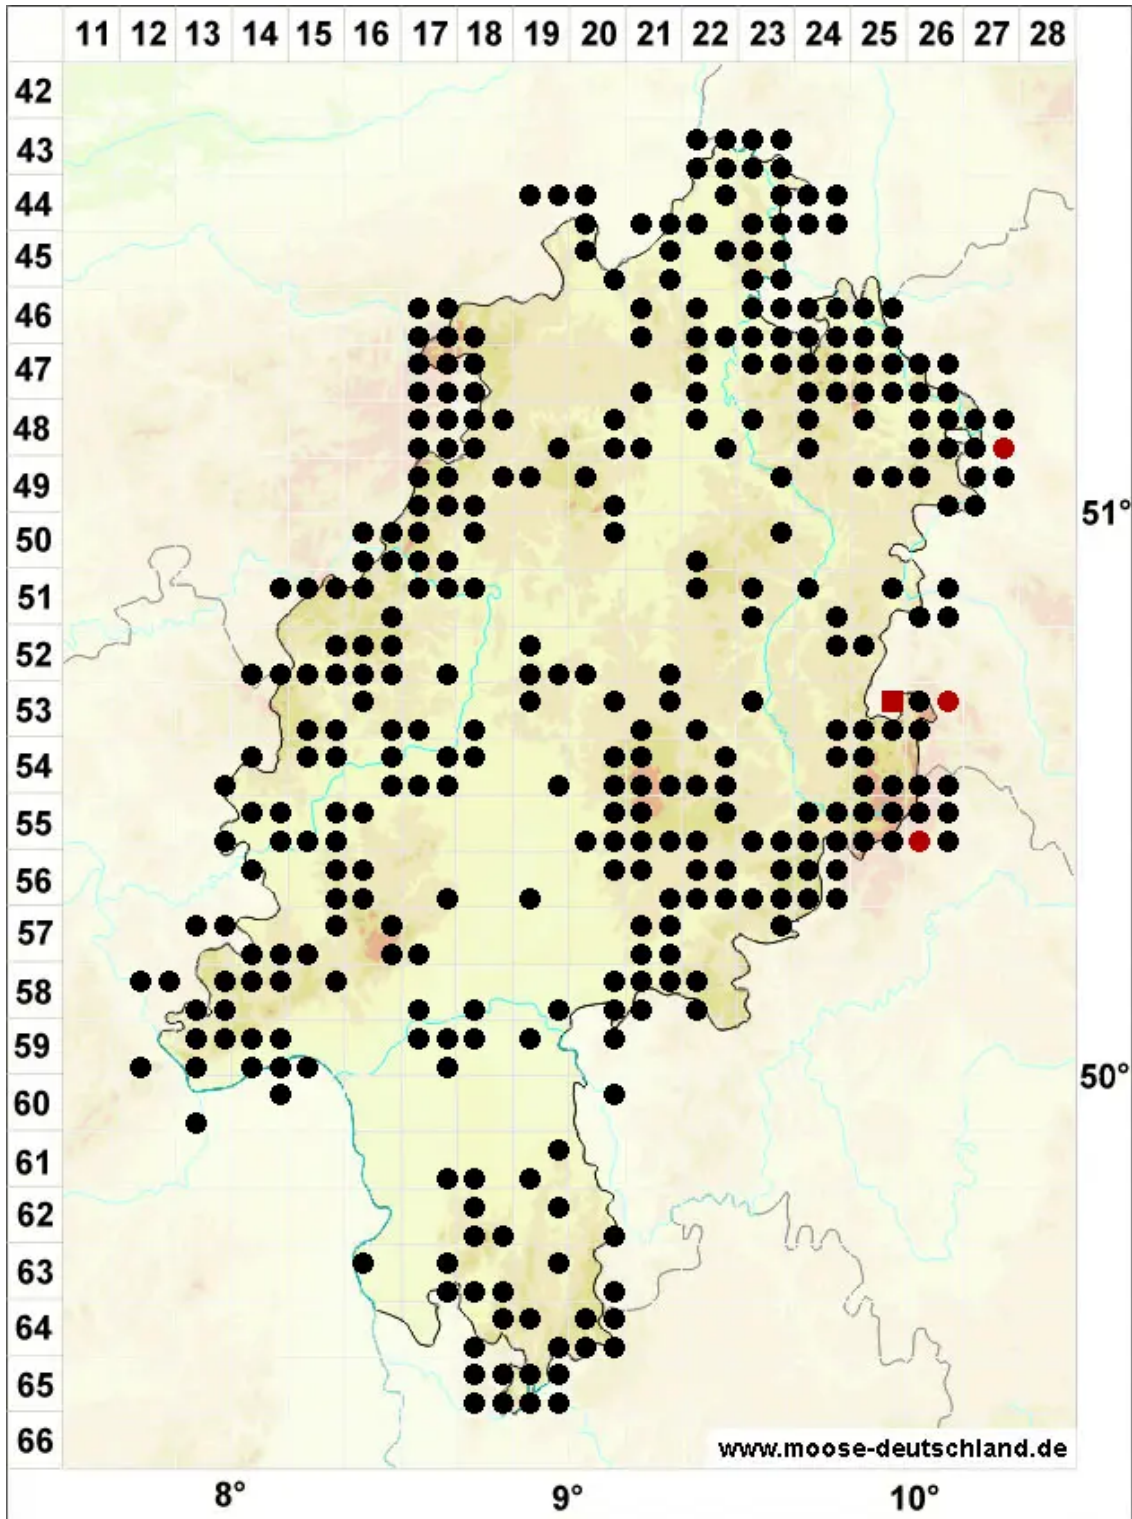

Rhynchostegium riparioides (Hedw.) Cardot

Ufer-Schnabeldeckelmoos

Legende:

- Symbole:**
- Ausgefülltes Symbol:
Zeitraum von 1980 bis heute (Aktuelle Angabe)
 - Leeres Symbol:
Zeitraum vor 1980 (Altangabe)
 - Quadrat: Herbarbeleg