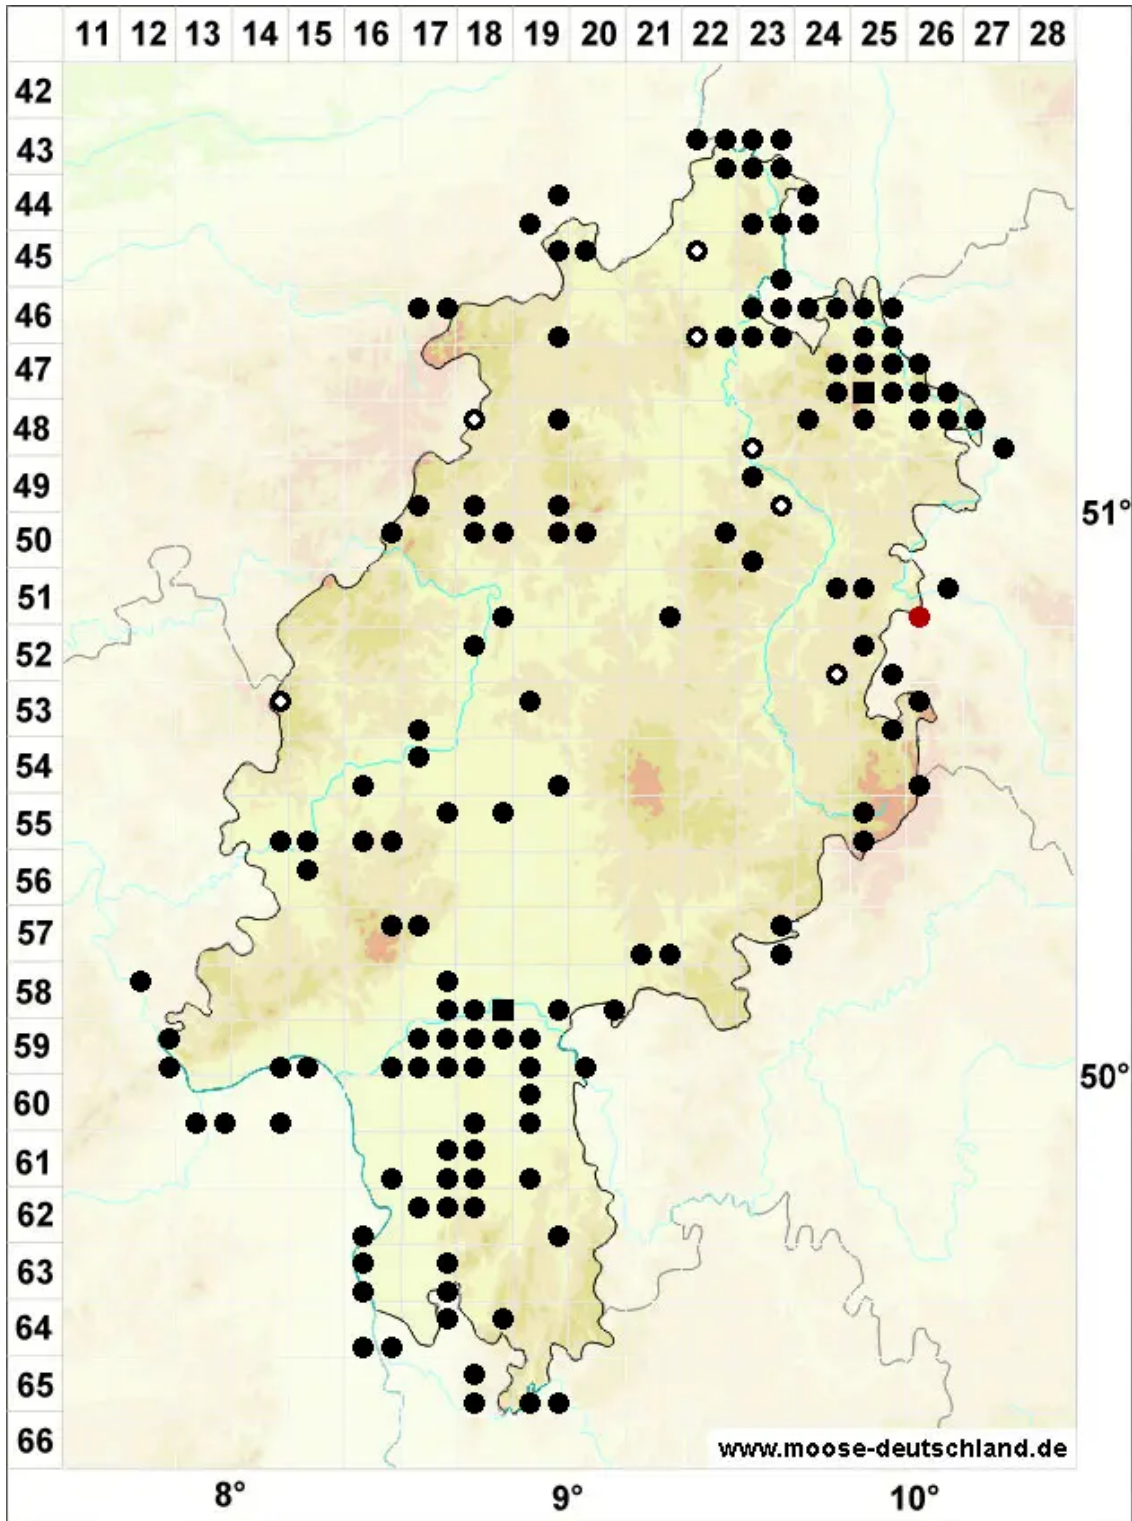

Rhynchostegium confertum (Dicks.) Schimp.

Unscheinbares Schnabeldeckelmoos

Legende:

Symbole:

Ausgefülltes Symbol:
Zeitraum von 1980 bis heute (Aktuelle Angabe)

Leeres Symbol:
Zeitraum vor 1980 (Altangabe)

Quadrat: Herbarbeleg