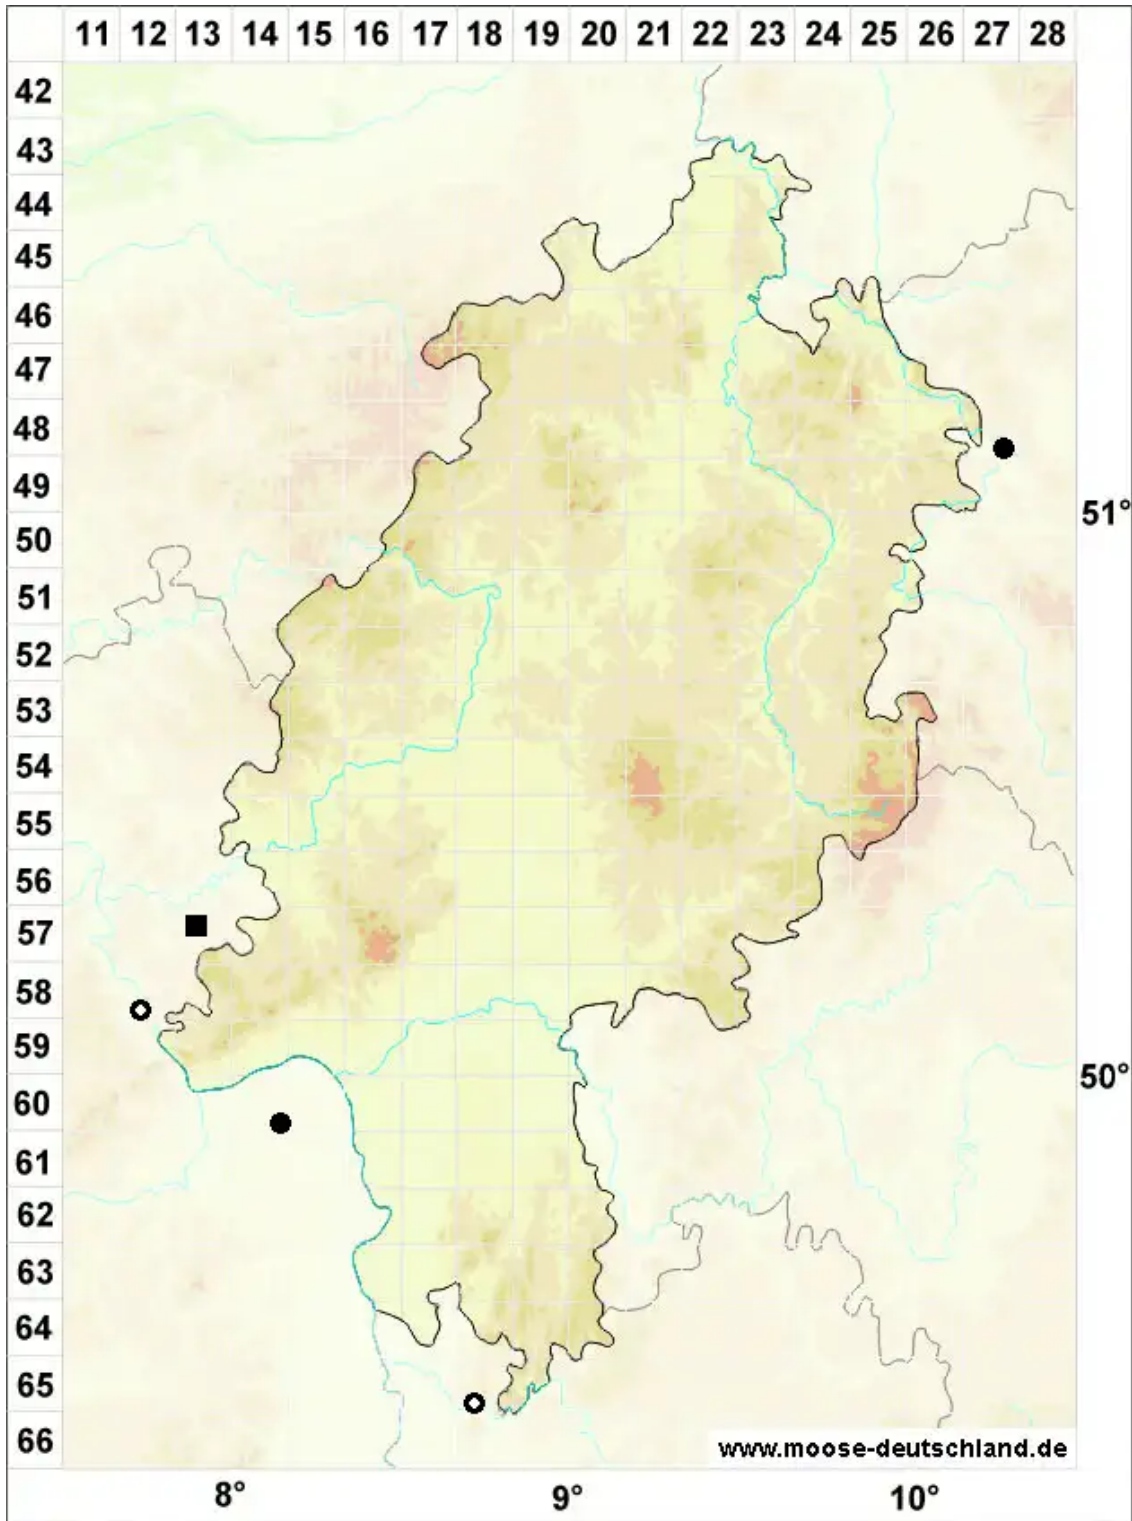

# Rhynchostegiella teneriffae (Mont.) Dirkse & Bouman

Rauhstieliges Kleinschnabeldeckelmoos

Legende:

**Symbole:**

Ausgefülltes Symbol:  
Zeitraum von 1980 bis heute (Aktuelle Angabe)

Leeres Symbol:  
Zeitraum vor 1980 (Altangabe)

Quadrat: Herbarbeleg